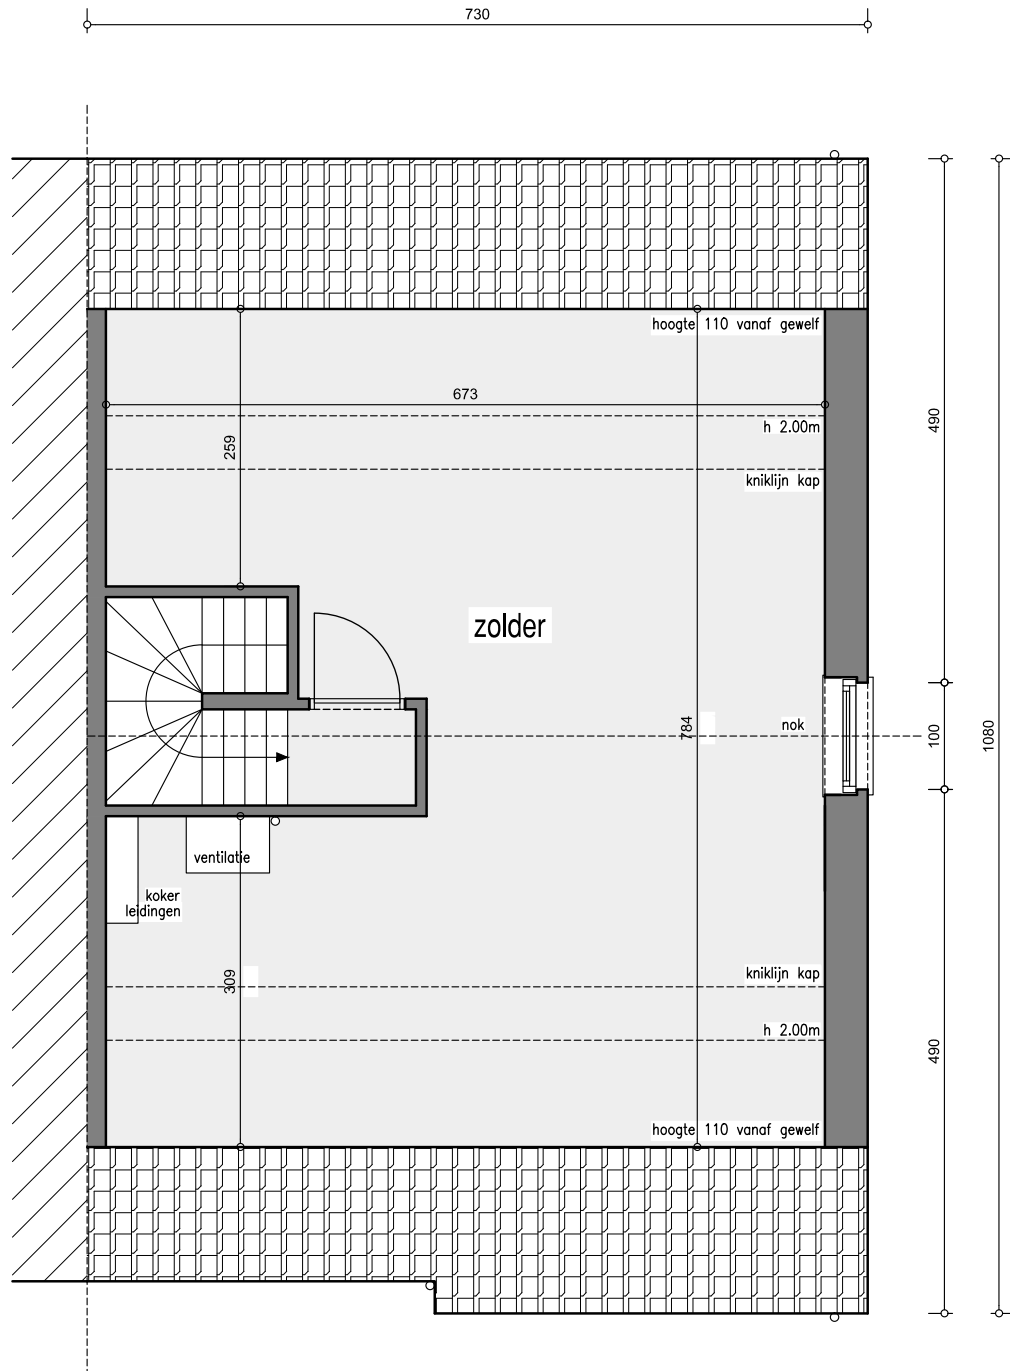

Voorgevel

Achtergevel

Gevel rechts

Gelijkvloers

Schaal : 1/50

Deze verkoopplannen zijn indicatief. Materialen, indeling en uitvoeringsdetails kunnen gewijzigd worden. Afwijkingen in maat ten opzichte van de plannen zijn mogelijk en zijn geen voorwerp voor prijsherzieningen. De indeling van de keuken en de badkamers wordt enkel ter illustratie meegedeeld. Meubilair en toebehoren zijn illustratief en maken geen deel uit van de verkoopovereenkomst. De schaal is enkel representatief bij afdruk op A3-formaat. Enkel de ondertekende verkoopdocumenten zijn bindend. Niet contractueel document.

Matexi Projects NV
Franklin Rooseveltlaan 180
8790 Waregem

Lieven Desmet
Pastoriestraat, 81-83,
9800 Deinze

Lieven Desmet

Zolder

Schaal : 1/50

Deze verkoopplannen zijn indicatief. Materialen, indeling en uitvoeringsdetails kunnen gewijzigd worden. Afwijkingen in maat ten opzichte van de plannen zijn mogelijk en zijn geen voorwerp voor prijsherzieningen. De indeling van de keuken en de badkamers wordt enkel ter illustratie meegegeeld. Meubilair en toebehoren zijn illustratief en maken geen deel uit van de verkoopovereenkomst. De schaal is enkel representatief bij afdruk op A3-formaat. Enkel de ondertekende verkoopdocumenten zijn bindend. Niet contractueel document.