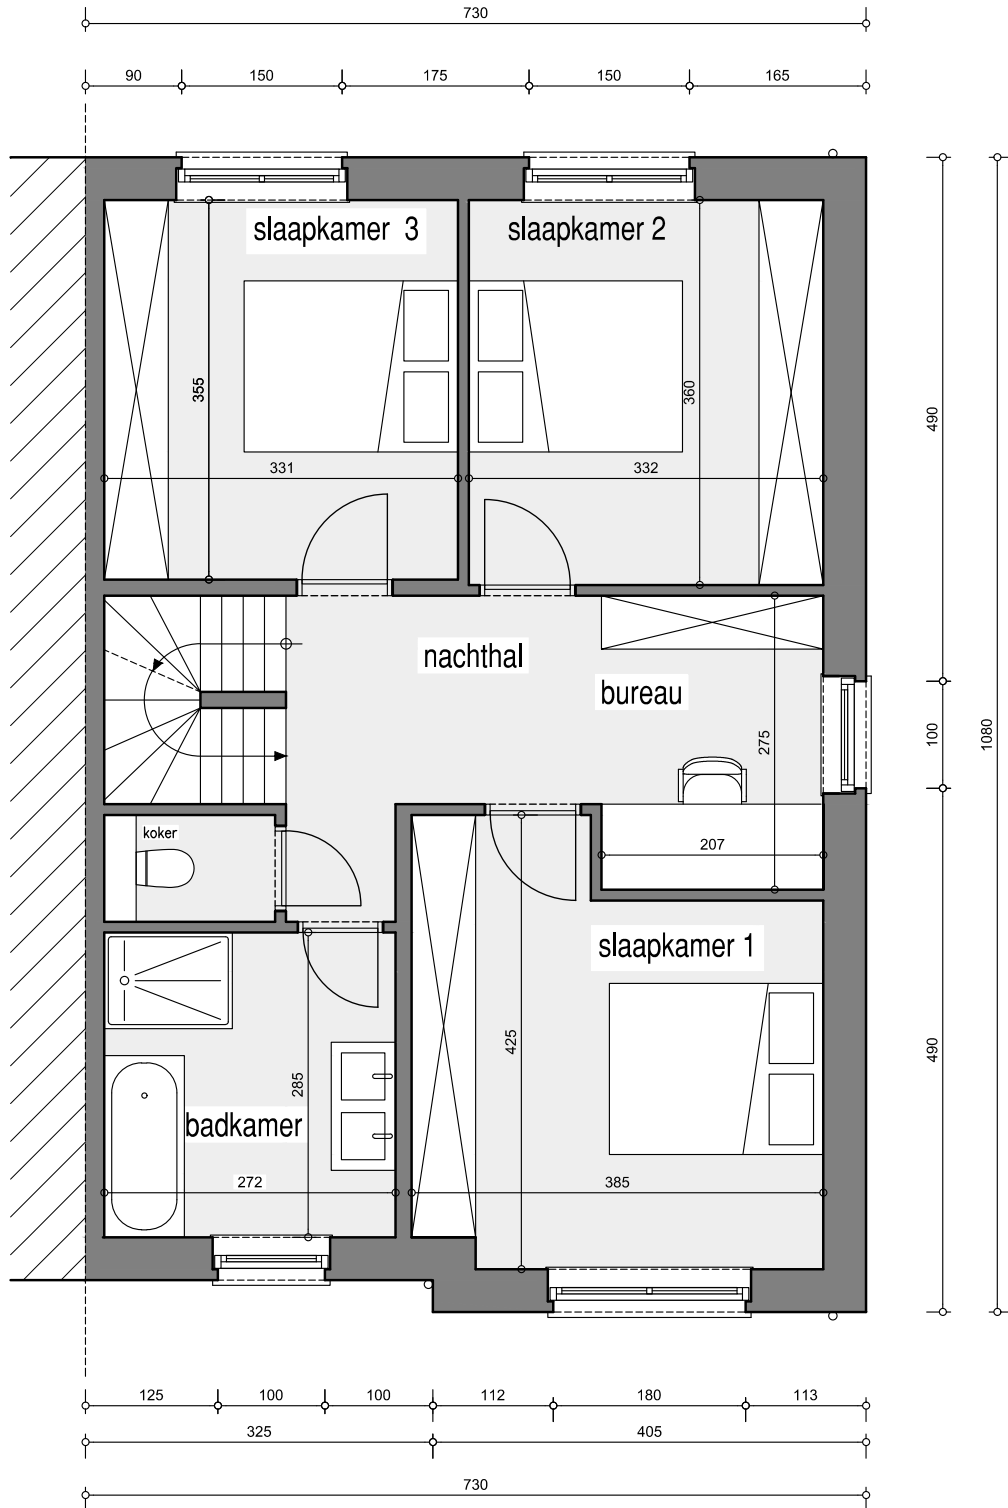

Voorgevel

Achtergevel

Gevel rechts

Gelijkvloers

Schaal : 1/50

Deze verkoopplannen zijn indicatief. Materialen, indeling en uitvoeringsdetails kunnen gewijzigd worden. Afwijkingen in maat ten opzichte van de plannen zijn mogelijk en zijn geen voorwerp voor prijsherzieningen. De indeling van de keuken en de badkamers wordt enkel ter illustratie meegedeeld. Meubilair en toebehoren zijn illustratief en maken geen deel uit van de verkoopovereenkomst. De schaal is enkel representatief bij afdruk op A3-formaat. Enkel de ondertekende verkoopdocumenten zijn bindend. Niet contractueel document.

Matexi Projects NV
Franklin Rooseveltlaan 180
8790 Waregem

Lieven Desmet
Pastoriestraat, 81-83,
9800 Deinze

Lieven Desmet

Verdieping

Schaal : 1/50

Deze verkoopplannen zijn indicatief. Materialen, indeling en uitvoeringsdetails kunnen gewijzigd worden. Afwijkingen in maat ten opzichte van de plannen zijn mogelijk en zijn geen voorwerp voor prijsherzieningen. De indeling van de keukens en de badkamers wordt enkel ter illustratie meegedeeld. Meubilair en toebehoren zijn illustratief en maken geen deel uit van de verkoopovereenkomst. De schaal is enkel representatief bij afdruk op A3-formaat. Enkel de ondertekende verkoopdocumenten zijn bindend. Niet contractueel document.

Matexi Projects NV
Franklin Rooseveltlaan 180
8790 Waregem

Lieven Desmet
Pastoriestraat, 81-83,
9800 Deinze

Lieven Desmet

Zolder

Schaal : 1/50

Deze verkoopplannen zijn indicatief. Materialen, indeling en uitvoeringsdetails kunnen gewijzigd worden. Afwijkingen in maat ten opzichte van de plannen zijn mogelijk en zijn geen voorwerp voor prijsherzieningen. De indeling van de keuken en de badkamers wordt enkel ter illustratie meegegeeld. Meubilair en toebehoren zijn illustratief en maken geen deel uit van de verkoopovereenkomst. De schaal is enkel representatief bij afdruk op A3-formaat. Enkel de ondertekende verkoopdocumenten zijn bindend. Niet contractueel document.