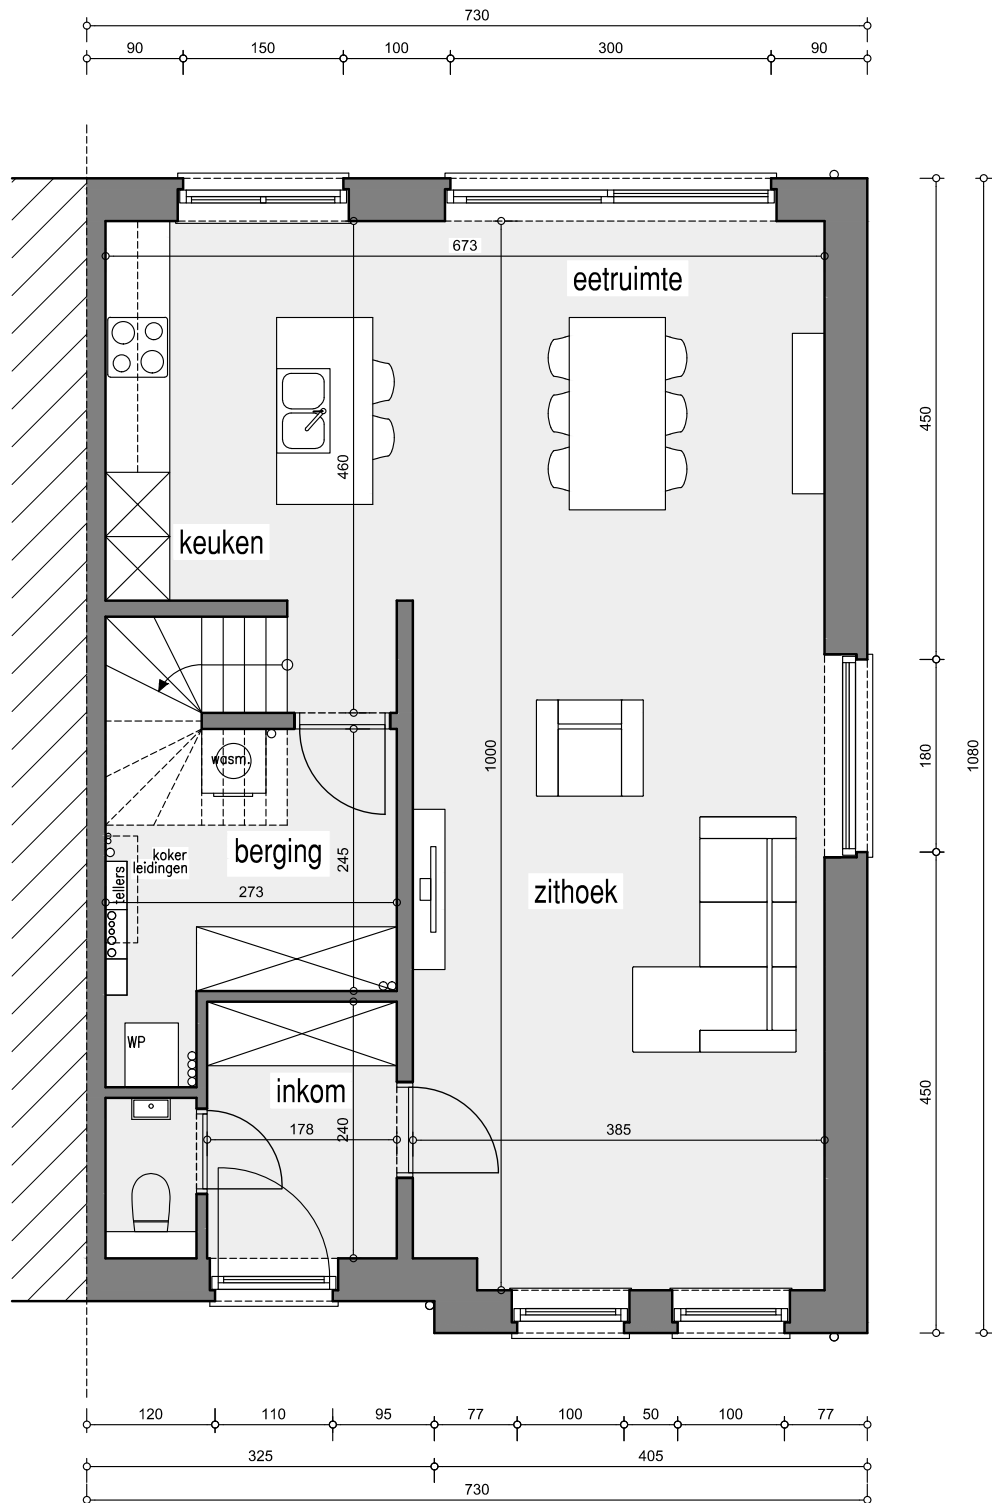

Voorgevel

Achtergevel

Gevel rechts

Gelijkvloers

Schaal : 1/50

Deze verkoopplannen zijn indicatief. Materialen, indeling en uitvoeringsdetails kunnen gewijzigd worden. Afwijkingen in maat ten opzichte van de plannen zijn mogelijk en zijn geen voorwerp voor prijsherzieningen. De indeling van de keuken en de badkamers wordt enkel ter illustratie meegedeeld. Meubilair en toebehoren zijn illustratief en maken geen deel uit van de verkoopovereenkomst. De schaal is enkel representatief bij afdruk op A3-formaat. Enkel de ondertekende verkoopdocumenten zijn bindend. Niet contractueel document.

Matexi Projects NV
Franklin Rooseveltlaan 180
8790 Waregem

Lieven Desmet
Pastoriestraat, 81-83,
9800 Deinze

Lieven Desmet

Verdieping

Schaal : 1/50

Deze verkoopplannen zijn indicatief. Materialen, indeling en uitvoeringsdetails kunnen gewijzigd worden. Afwijkingen in maat ten opzichte van de plannen zijn mogelijk en zijn geen voorwerp voor prijsherzieningen. De indeling van de keukens en de badkamers wordt enkel ter illustratie meegedeeld. Meubilair en toebehoren zijn illustratief en maken geen deel uit van de verkoopovereenkomst. De schaal is enkel representatief bij afdruk op A3-formaat. Enkel de ondertekende verkoopdocumenten zijn bindend. Niet contractueel document.