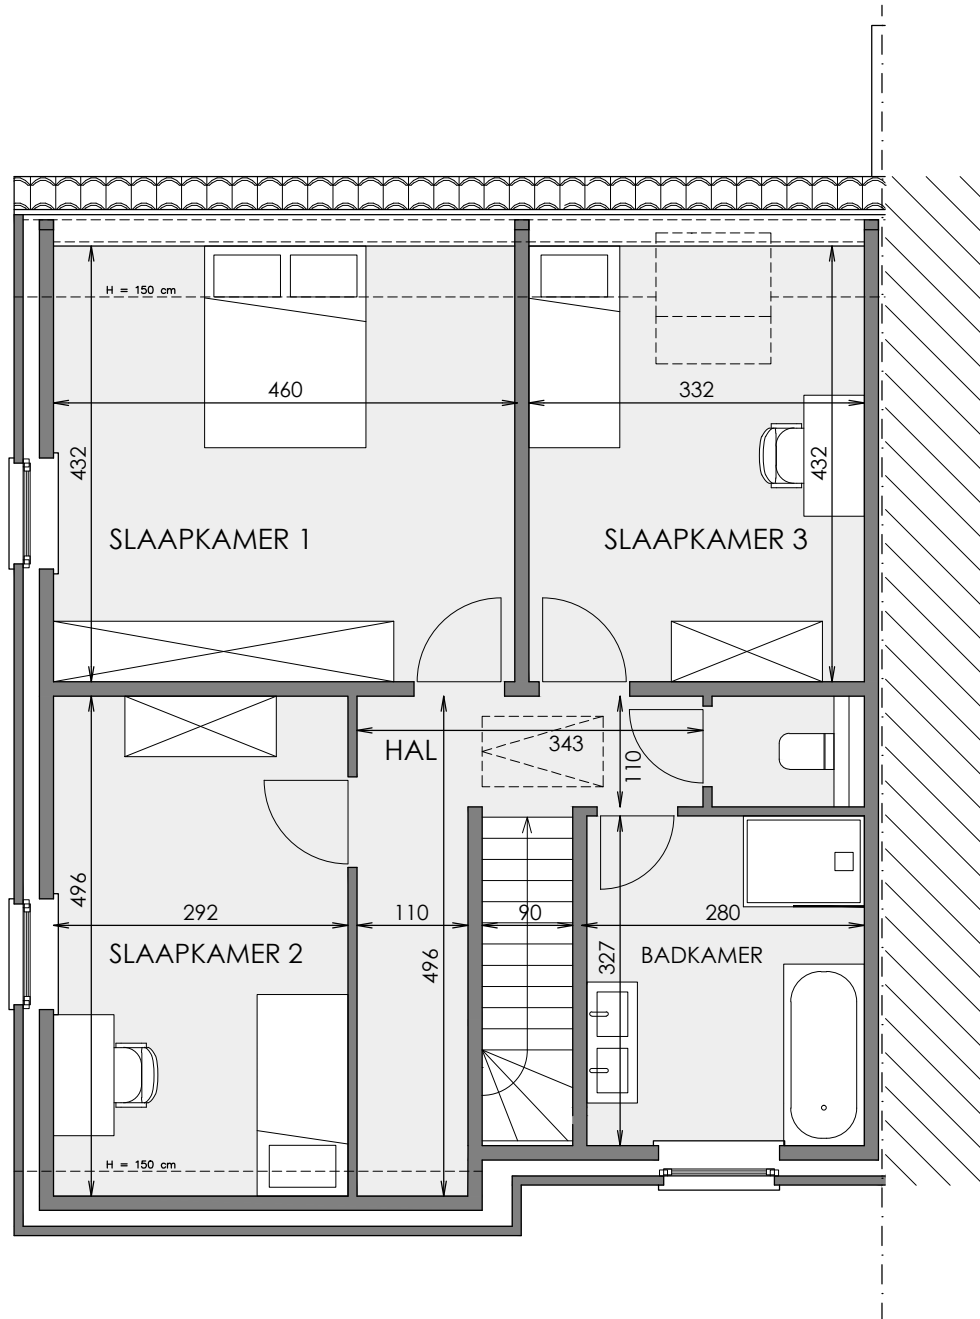

Zijgevel links

Deze verkoopplannen zijn indicatief. Materialen, indeling en uitvoeringsdetails kunnen gewijzigd worden. Afwijkingen in maat ten opzichte van de plannen zijn mogelijk en zijn geen voorwerp voor prijsherzieningen. De indeling van de keuken en de badkamers wordt enkel ter illustratie meegegeeld. Meubilair en toebehoren zijn illustratief en maken geen deel uit van de verkoopovereenkomst. De schaal is enkel representatief bij afdruk op A3-formaat. Enkel de ondertekende verkoopdocumenten zijn bindend. Niet contractueel document.

Schaal 1/75

Matexi Projects NV
Franklin Rooseveltlaan 180
8790 Waregem

Architectenbureau Katrien Bauters BV
Magaret 2
9840 De Pinte

Gelijkvloers

Schaal 1/75

Deze verkoopplannen zijn indicatief. Materialen, indeling en uitvoeringsdetails kunnen gewijzigd worden. Afwijkingen in maat ten opzichte van de plannen zijn mogelijk en zijn geen voorwerp voor prijsherzieningen. De indeling van de keuken en de badkamers wordt enkel ter illustratie meegegeeld. Meubilair en toebehoren zijn illustratief en maken geen deel uit van de verkoopovereenkomst. De schaal is enkel representatief bij afdruk op A3-formaat. Enkel de ondertekende verkoopdocumenten zijn bindend. Niet contractueel document.

Matexi Projects NV
Franklin Rooseveltlaan 180
8790 Waregem

Architectenbureau Katrien Bauters BV
Magaret 2
9840 De Pinte

Verdieping

Schaal 1/100

Deze verkoopplannen zijn indicatief. Materialen, indeling en uitvoeringsdetails kunnen gewijzigd worden. Afwijkingen in maat ten opzichte van de plannen zijn mogelijk en zijn geen voorwerp voor prijsherzieningen. De indeling van de keuken en de badkamers wordt enkel ter illustratie meegegeeld. Meubilair en toebehoren zijn illustratief en maken geen deel uit van de verkoopovereenkomst. De schaal is enkel representatief bij afdruk op A3-formaat. Enkel de ondertekende verkoopdocumenten zijn bindend. Niet contractueel document.