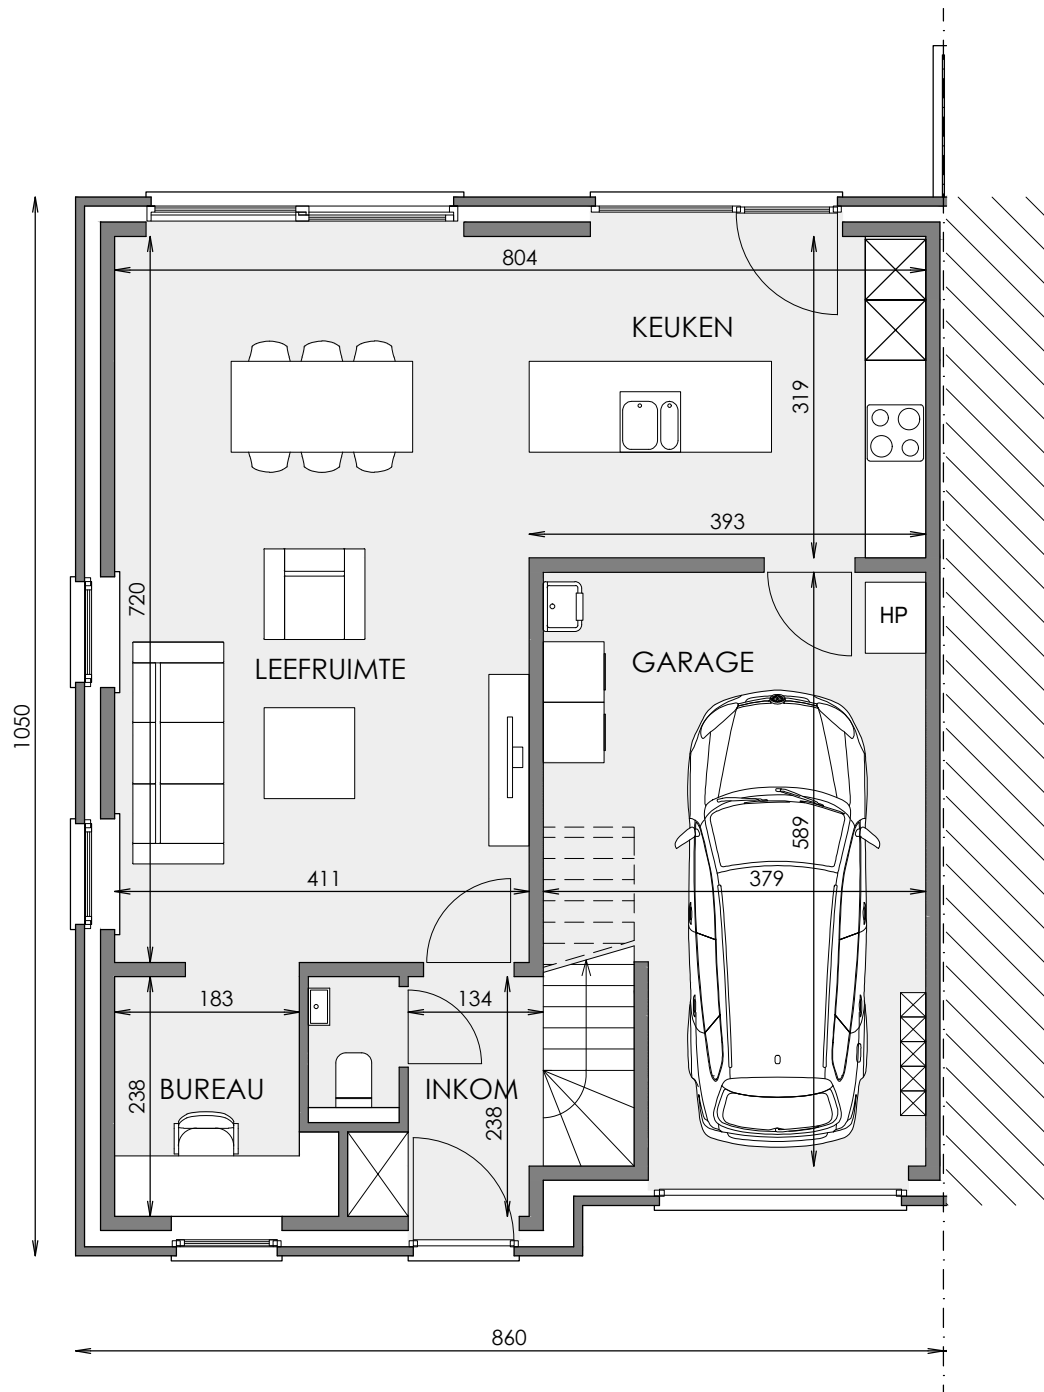

Zijgevel links

Deze verkoopplannen zijn indicatief. Materialen, indeling en uitvoeringsdetails kunnen gewijzigd worden. Afwijkingen in maat ten opzichte van de plannen zijn mogelijk en zijn geen voorwerp voor prijsherzieningen. De indeling van de keuken en de badkamers wordt enkel ter illustratie meegegeeld. Meubilair en toebehoren zijn illustratief en maken geen deel uit van de verkoopovereenkomst. De schaal is enkel representatief bij afdruk op A3-formaat. Enkel de ondertekende verkoopdocumenten zijn bindend. Niet contractueel document.

Schaal 1/75

Matexi Projects NV
Franklin Rooseveltlaan 180
8790 Waregem

Architectenbureau Katrien Bauters BV
Magaret 2
9840 De Pinte

Gelijkvloers

Schaal 1/75

Deze verkoopplannen zijn indicatief. Materialen, indeling en uitvoeringsdetails kunnen gewijzigd worden. Afwijkingen in maat ten opzichte van de plannen zijn mogelijk en zijn geen voorwerp voor prijsherzieningen. De indeling van de keuken en de badkamers wordt enkel ter illustratie meegegeeld. Meubilair en toebehoren zijn illustratief en maken geen deel uit van de verkoopovereenkomst. De schaal is enkel representatief bij afdruk op A3-formaat. Enkel de ondertekende verkoopdocumenten zijn bindend. Niet contractueel document.