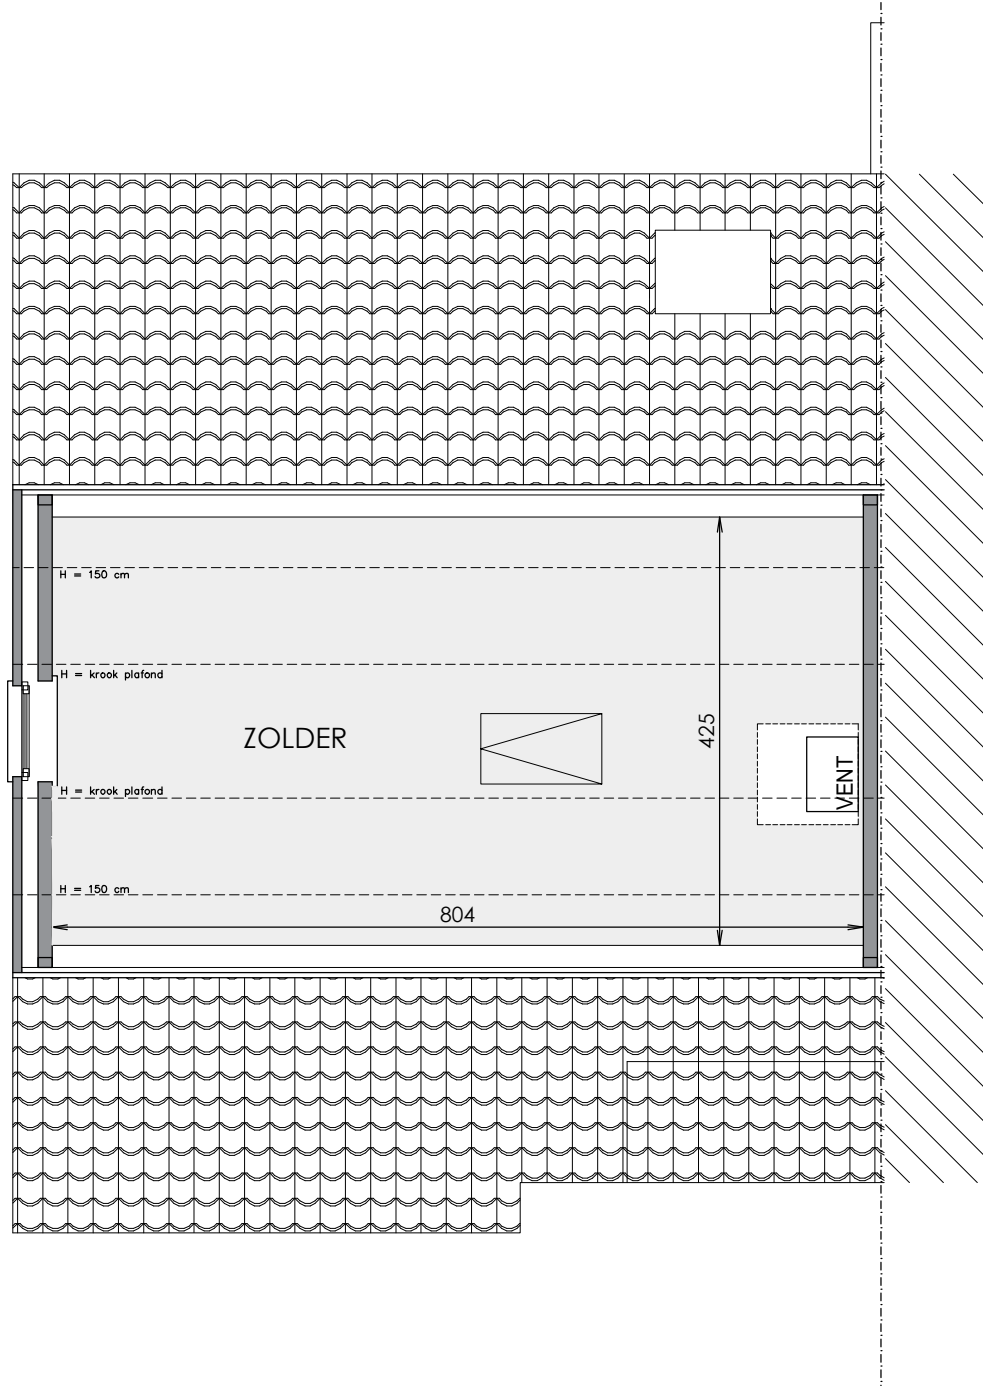

Matexi Projects NV
Franklin Rooseveltlaan 180
8790 Waregem

Architectenbureau Katrien Bauters BV
Magaret 2
9840 De Pinte

Verdieping

Schaal 1/100

Deze verkoopplannen zijn indicatief. Materialen, indeling en uitvoeringsdetails kunnen gewijzigd worden. Afwijkingen in maat ten opzichte van de plannen zijn mogelijk en zijn geen voorwerp voor prijsherzieningen. De indeling van de keuken en de badkamers wordt enkel ter illustratie meegegeeld. Meubilair en toebehoren zijn illustratief en maken geen deel uit van de verkoopovereenkomst. De schaal is enkel representatief bij afdruk op A3-formaat. Enkel de ondertekende verkoopdocumenten zijn bindend. Niet contractueel document.

Matexi Projects NV
Franklin Rooseveltlaan 180
8790 Waregem

Architectenbureau Katrien Bauters BV
Magaret 2
9840 De Pinte

Zolderverdieping

Schaal 1/75

Deze verkoopplannen zijn indicatief. Materialen, indeling en uitvoeringsdetails kunnen gewijzigd worden. Afwijkingen in maat ten opzichte van de plannen zijn mogelijk en zijn geen voorwerp voor prijsherzieningen. De indeling van de keuken en de badkamers wordt enkel ter illustratie meegedeeld. Meubilair en toebehoren zijn illustratief en maken geen deel uit van de verkoopovereenkomst. De schaal is enkel representatief bij afdruk op A3-formaat. Enkel de ondertekende verkoopdocumenten zijn bindend. Niet contractueel document.