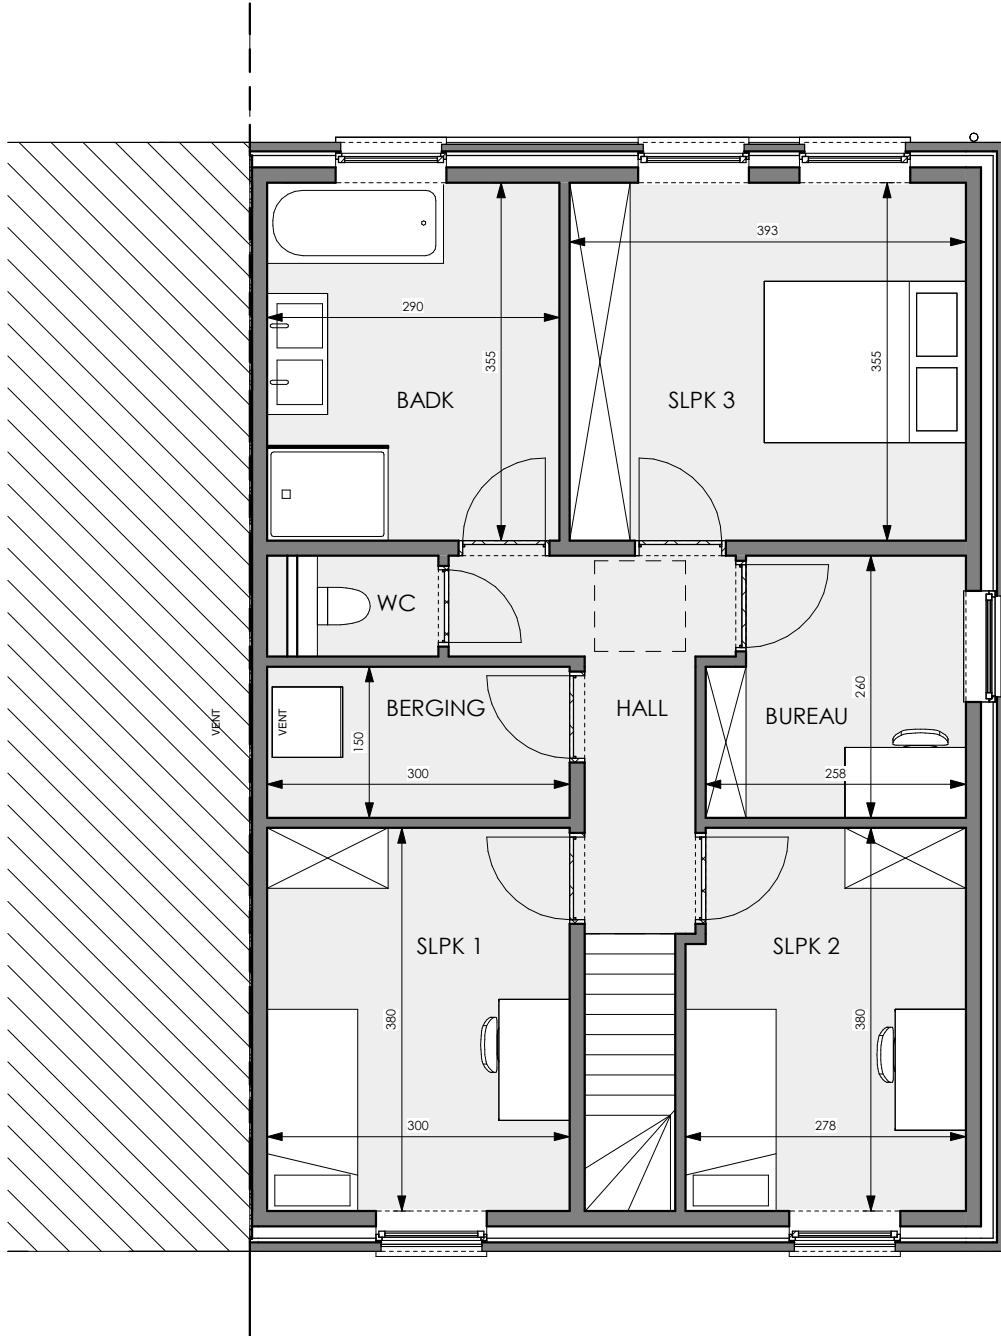

verdieping +1

1 : 75

NV Matexi Projects
Franklin Rooseveltlaan 180
8790 Waregem

BV Architectenbureau Waegemans
Patersmotestraat 50
8500 Kortrijk

Veerle Waegemans