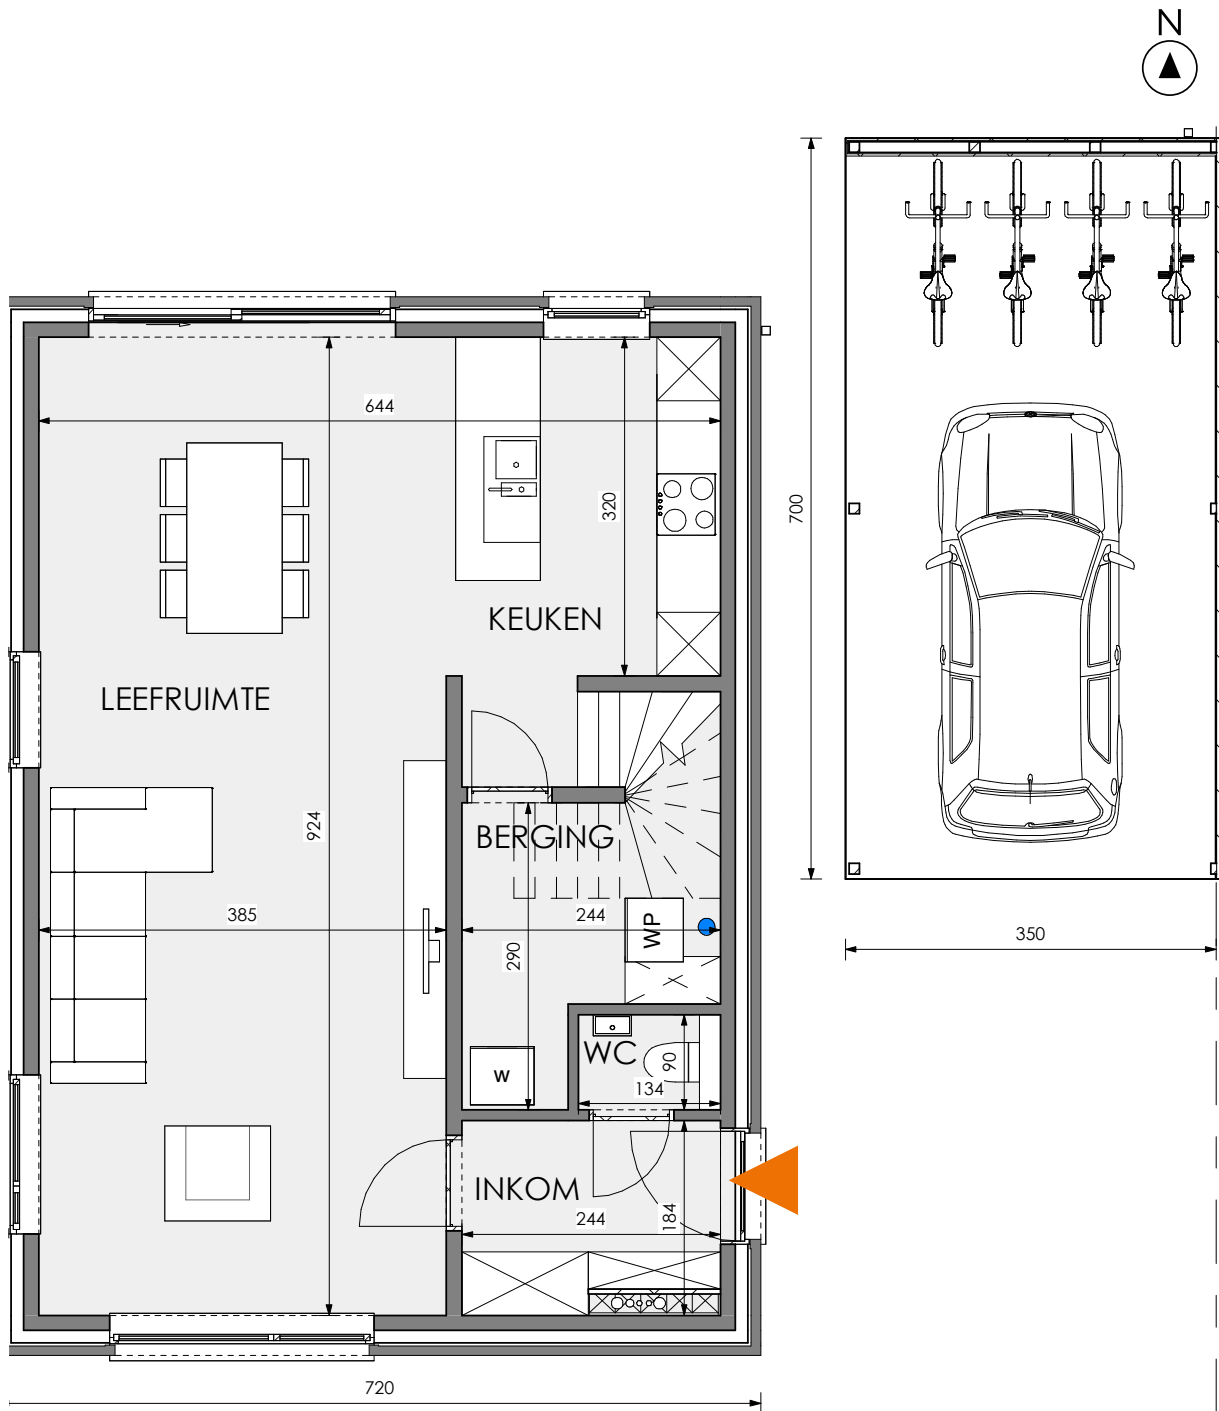

GRIMBERGEN BEIGEMVELD

**LOT
12**

OPEN BEBOUWING MET 3 SLAAPKAMERS

Oppervlakte: 401 m²
Inclusief: carport

Voorgevel

Tuingevel

Zijgevel links

Zijgevel rechts

Ligging

Contacteer de Sales Consultant
T 02 808 79 94

www.matexi.be - info@matexi.be

LOT 12

Gelijkvloers

Deze tekeningen geven een indruk v.h. project. Materialen, indeling, uitvoeringsdetails kunnen gewijzigd worden. Niet contractueel document in toep. van art. 5.2.6. VCRO: Vg - Wg gdv - gvkr - Vv. EPB-atteest beschikbaar binnen 6 maanden na voorlopige oplevering.