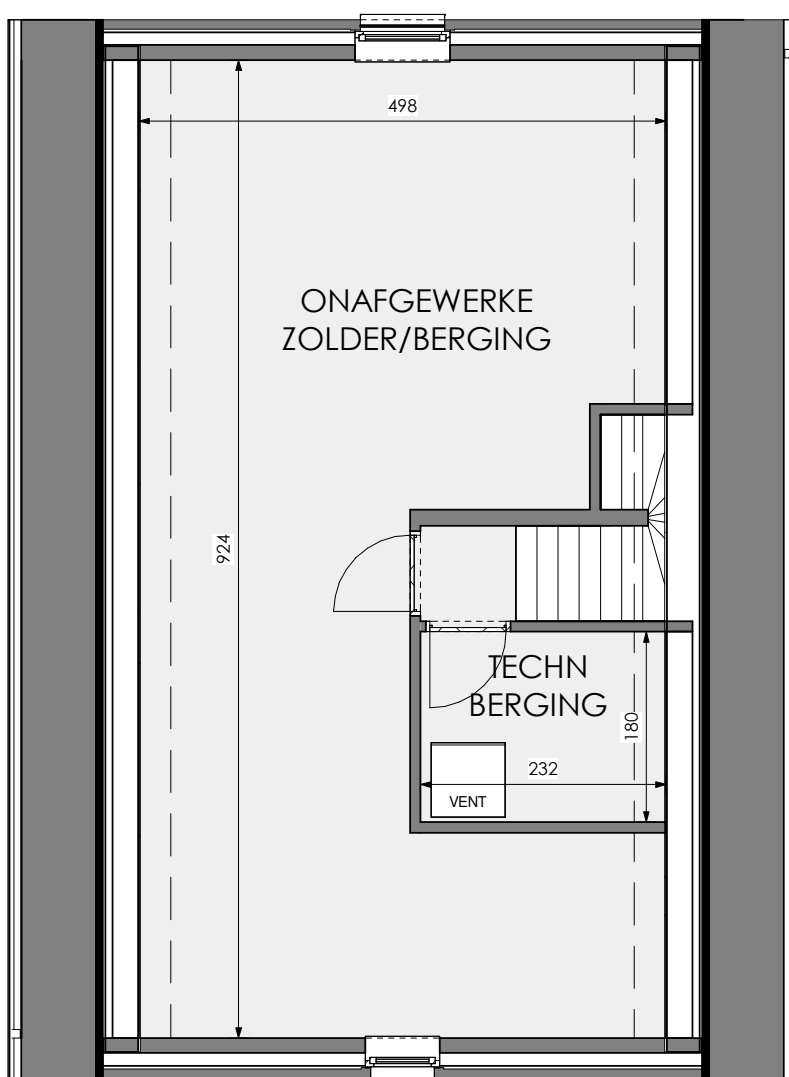

LOT 12

Tweede verdieping