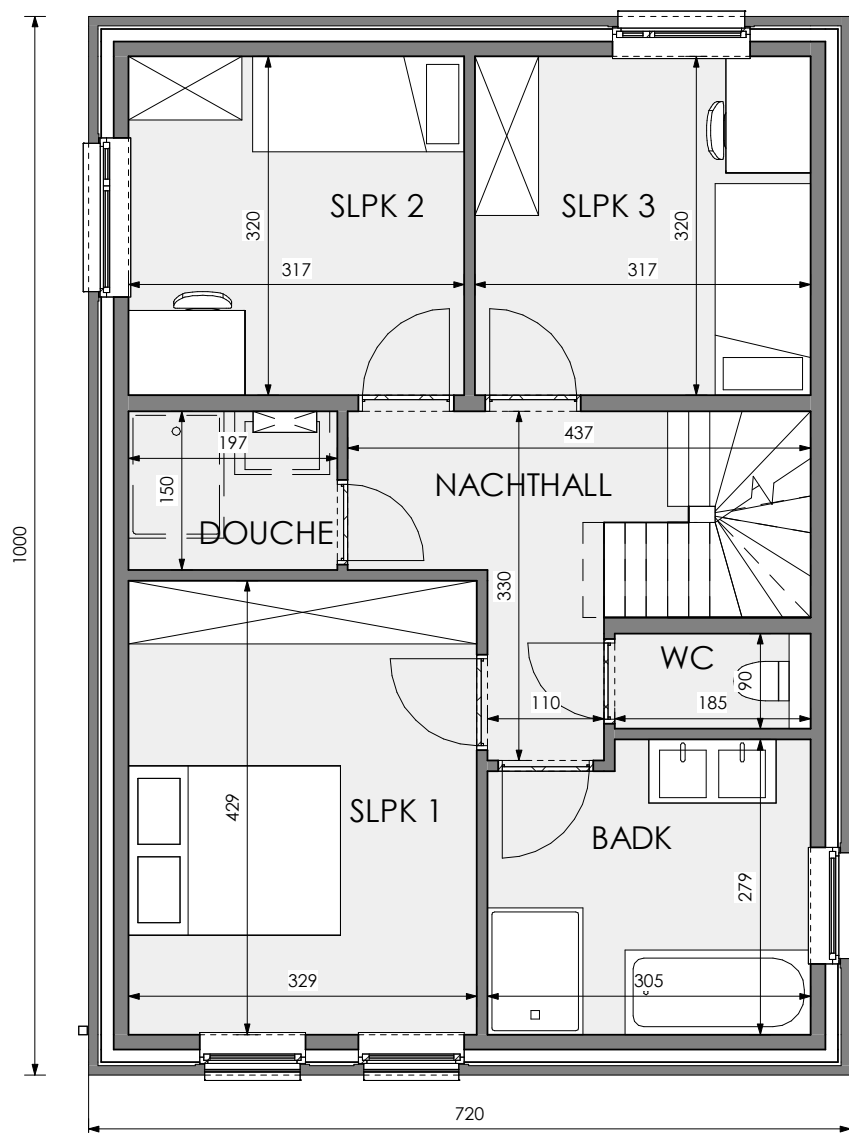

LOT 12

Eerste verdieping

Contacteer de Sales Consultant

T 02 808 79 94

www.matexi.be - info@matexi.be