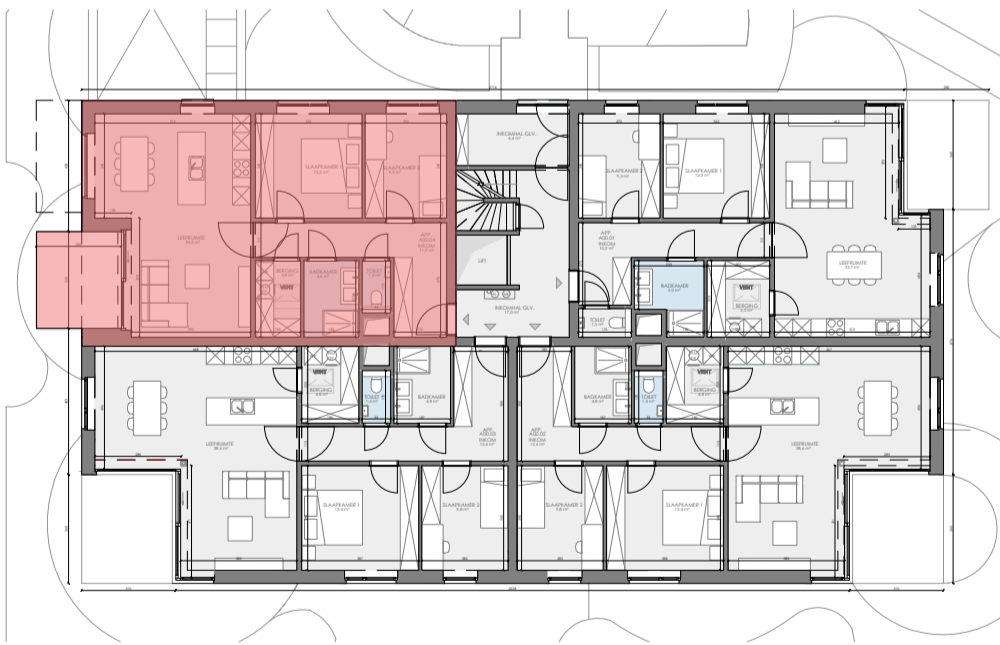

Grondplan 1/75

Situering 1/250

Gevelplan 1/250

Schaal: 1/75  
1/250

Deze verkoopplannen zijn indicatief. Materialen, indeling en uitvoeringsdetails kunnen gewijzigd worden. Afwijkingen in maat ten opzichte van de plannen zijn mogelijk en zijn geen voorwerp voor prijsherzieningen. De indeling van de keukens en de badkamers wordt enkel ter illustratie meegedeeld. Meubilair en toebehoren zijn illustratief en maken geen deel uit van de verkoopovereenkomst. De schaal is enkel representatief bij afdruk op A3-formaat. Enkel de ondertekende verkoopdocumenten zijn bindend. Niet contractueel document.