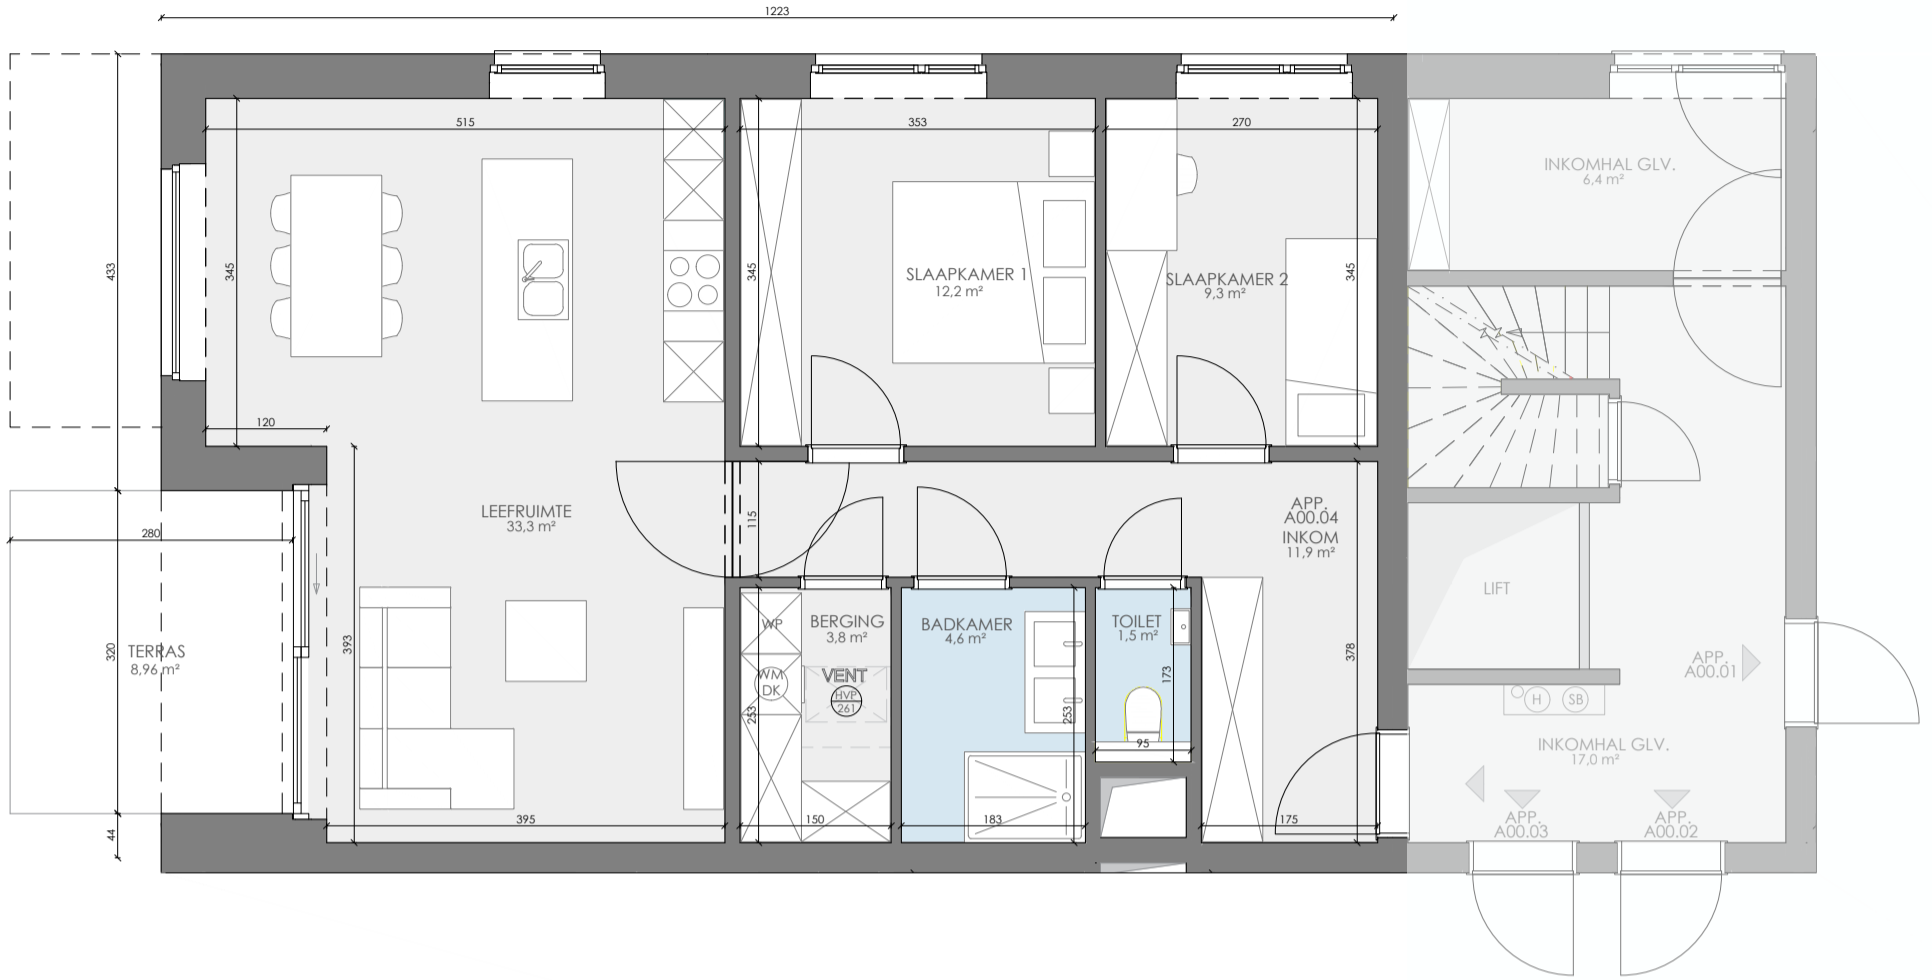

Grondplan 1/75

Situering 1/250

Gevelplan 1/250

Schaal: 1/75  
1/250

Deze verkoopplannen zijn indicatief. Materialen, indeling en uitvoeringsdetails kunnen gewijzigd worden. Afwijkingen in maat ten opzichte van de plannen zijn mogelijk en zijn geen voorwerp voor prijsherzieningen. De indeling van de keukens en de badkamers wordt enkel ter illustratie meegedeeld. Meubilair en toebehoren zijn illustratief en maken geen deel uit van de verkoopovereenkomst. De schaal is enkel representatief bij afdruk op A3-formaat. Enkel de ondertekende verkoopdocumenten zijn bindend. Niet contractueel document.