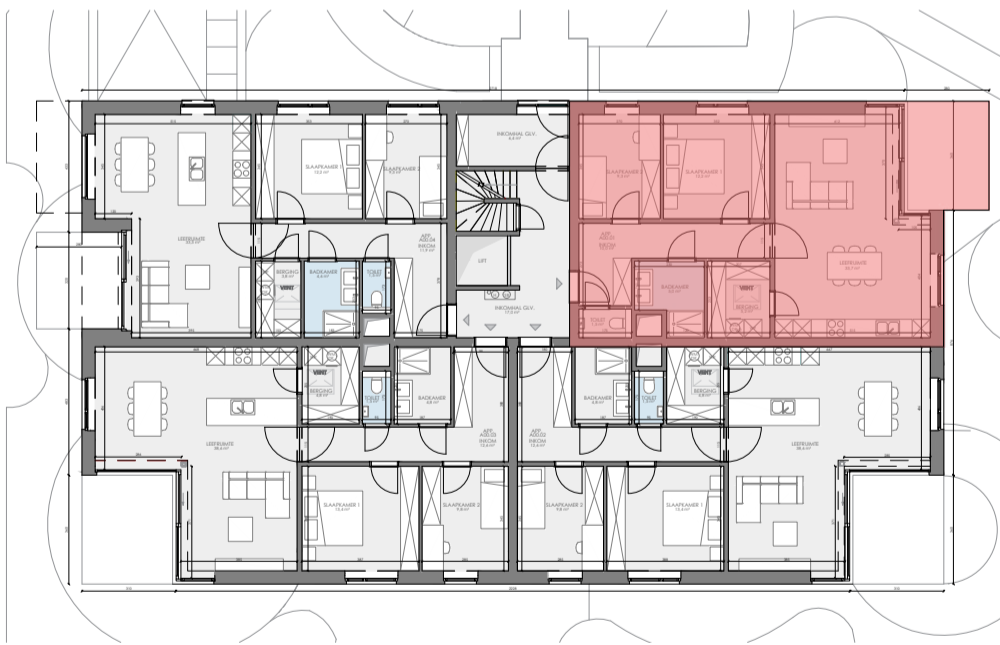

Grondplan 1/75

Situering 1/250

Gevelplan 1/250

Schaal: 1/75  
1/250

Deze verkoopplannen zijn indicatief. Materialen, indeling en uitvoeringsdetails kunnen gewijzigd worden. Afwijkingen in maat ten opzichte van de plannen zijn mogelijk en zijn geen voorwerp voor prijsherzieningen. De indeling van de keuken en de badkamers wordt enkel ter illustratie meegedeeld. Meubilair en toebehoren zijn illustratief en maken geen deel uit van de verkoopovereenkomst. De schaal is enkel representatief bij afdruk op A3-formaat. Enkel de ondertekende verkoopdocumenten zijn bindend. Niet contractueel document.