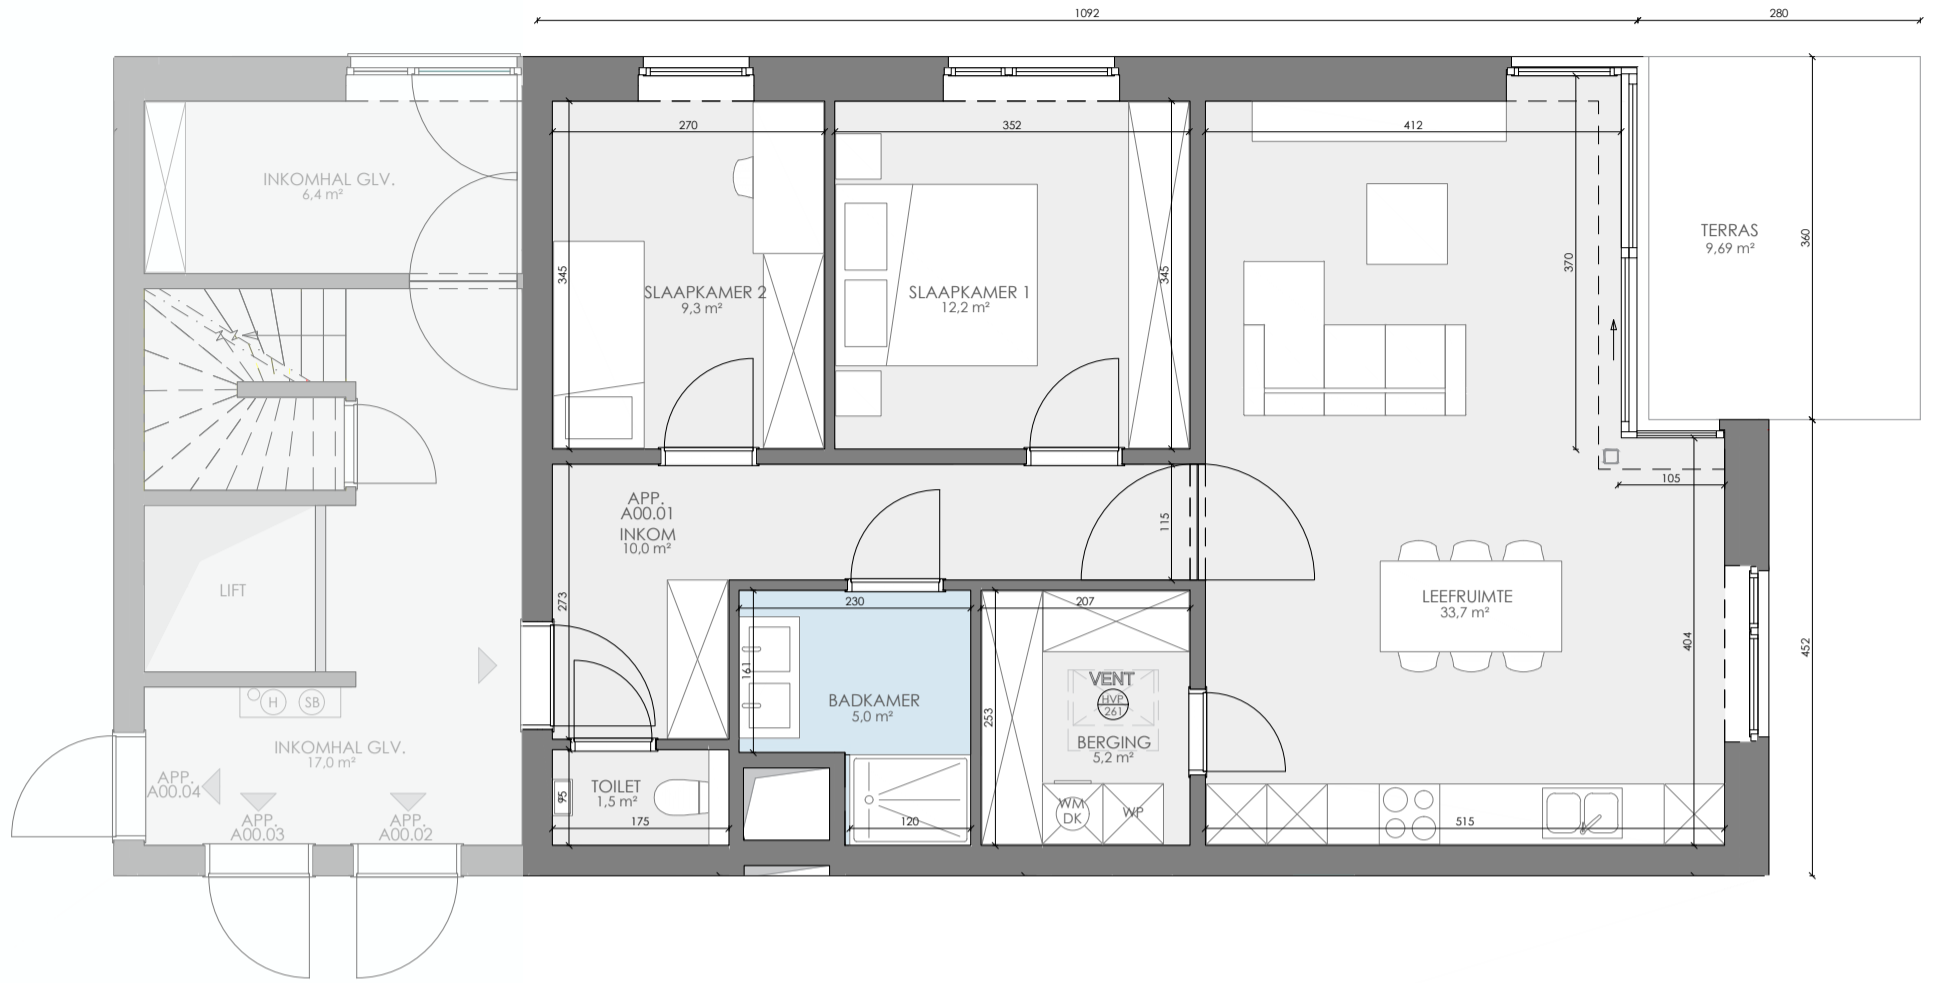

Grondplan 1/75

Situering 1/250

Gevelplan 1/250

Schaal: 1/75  
1/250

Deze verkoopplannen zijn indicatief. Materialen, indeling en uitvoeringsdetails kunnen gewijzigd worden. Afwijkingen in maat ten opzichte van de plannen zijn mogelijk en zijn geen voorwerp voor prijsherzieningen. De indeling van de keuken en de badkamers wordt enkel ter illustratie meegedeeld. Meubilair en toebehoren zijn illustratief en maken geen deel uit van de verkoopovereenkomst. De schaal is enkel representatief bij afdruk op A3-formaat. Enkel de ondertekende verkoopdocumenten zijn bindend. Niet contractueel document.