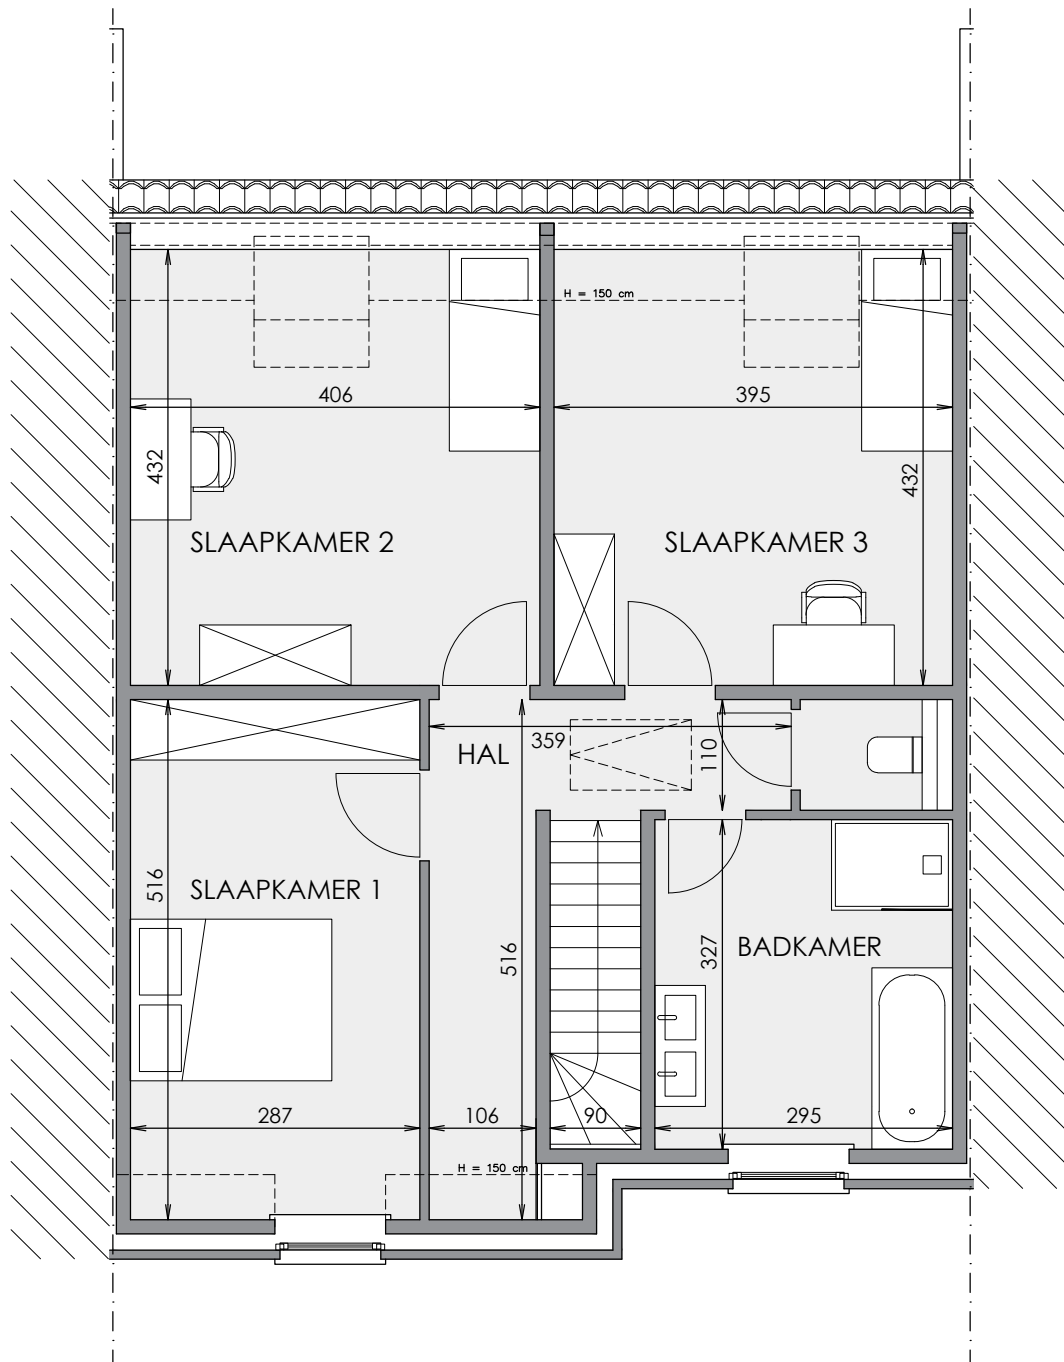

Gelijkvloers

Schaal 1/75

Deze verkoopplannen zijn indicatief. Materialen, indeling en uitvoeringsdetails kunnen gewijzigd worden. Afwijkingen in maat ten opzichte van de plannen zijn mogelijk en zijn geen voorwerp voor prijsherzieningen. De indeling van de keuken en de badkamers wordt enkel ter illustratie meegegeeld. Meubilair en toebehoren zijn illustratief en maken geen deel uit van de verkoopovereenkomst. De schaal is enkel representatief bij afdruk op A3-formaat. Enkel de ondertekende verkoopdocumenten zijn bindend. Niet contractueel document.

Matexi Projects NV
Franklin Rooseveltlaan 180
8790 Waregem

Architectenbureau Katrien Bauters BV
Magaret 2
9840 De Pinte

Verdieping

Schaal 1/75

Deze verkoopplannen zijn indicatief. Materialen, indeling en uitvoeringsdetails kunnen gewijzigd worden. Afwijkingen in maat ten opzichte van de plannen zijn mogelijk en zijn geen voorwerp voor prijsherzieningen. De indeling van de keuken en de badkamers wordt enkel ter illustratie meegegeeld. Meubilair en toebehoren zijn illustratief en maken geen deel uit van de verkoopovereenkomst. De schaal is enkel representatief bij afdruk op A3-formaat. Enkel de ondertekende verkoopdocumenten zijn bindend. Niet contractueel document.