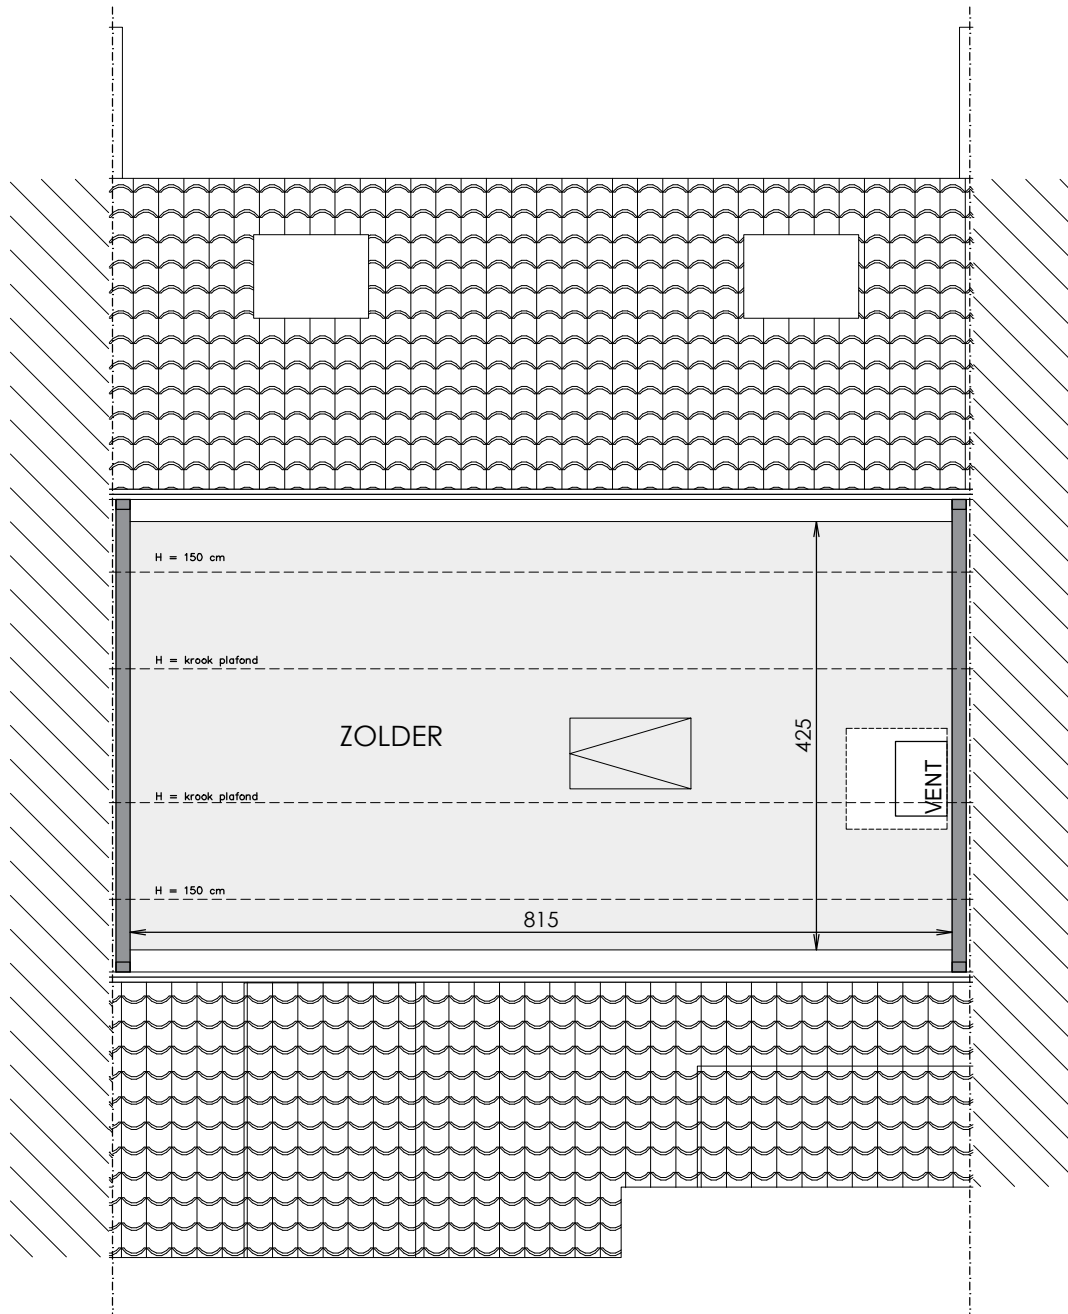

Gelijkvloers

Schaal 1/75

Deze verkoopplannen zijn indicatief. Materialen, indeling en uitvoeringsdetails kunnen gewijzigd worden. Afwijkingen in maat ten opzichte van de plannen zijn mogelijk en zijn geen voorwerp voor prijsherzieningen. De indeling van de keuken en de badkamers wordt enkel ter illustratie meegegeeld. Meubilair en toebehoren zijn illustratief en maken geen deel uit van de verkoopovereenkomst. De schaal is enkel representatief bij afdruk op A3-formaat. Enkel de ondertekende verkoopdocumenten zijn bindend. Niet contractueel document.

Matexi Projects NV
Franklin Rooseveltlaan 180
8790 Waregem

Architectenbureau Katrien Bauters BV
Magaret 2
9840 De Pinte

Verdieping

Schaal 1/75

Deze verkoopplannen zijn indicatief. Materialen, indeling en uitvoeringsdetails kunnen gewijzigd worden. Afwijkingen in maat ten opzichte van de plannen zijn mogelijk en zijn geen voorwerp voor prijsherzieningen. De indeling van de keuken en de badkamers wordt enkel ter illustratie meegegeeld. Meubilair en toebehoren zijn illustratief en maken geen deel uit van de verkoopovereenkomst. De schaal is enkel representatief bij afdruk op A3-formaat. Enkel de ondertekende verkoopdocumenten zijn bindend. Niet contractueel document.

Matexi Projects NV
Franklin Rooseveltlaan 180
8790 Waregem

Architectenbureau Katrien Bauters BV
Magaret 2
9840 De Pinte

Zolderverdieping

Schaal 1/75

Deze verkoopplannen zijn indicatief. Materialen, indeling en uitvoeringsdetails kunnen gewijzigd worden. Afwijkingen in maat ten opzichte van de plannen zijn mogelijk en zijn geen voorwerp voor prijsherzieningen. De indeling van de keuken en de badkamers wordt enkel ter illustratie meegedeeld. Meubilair en toebehoren zijn illustratief en maken geen deel uit van de verkoopovereenkomst. De schaal is enkel representatief bij afdruk op A3-formaat. Enkel de ondertekende verkoopdocumenten zijn bindend. Niet contractueel document.