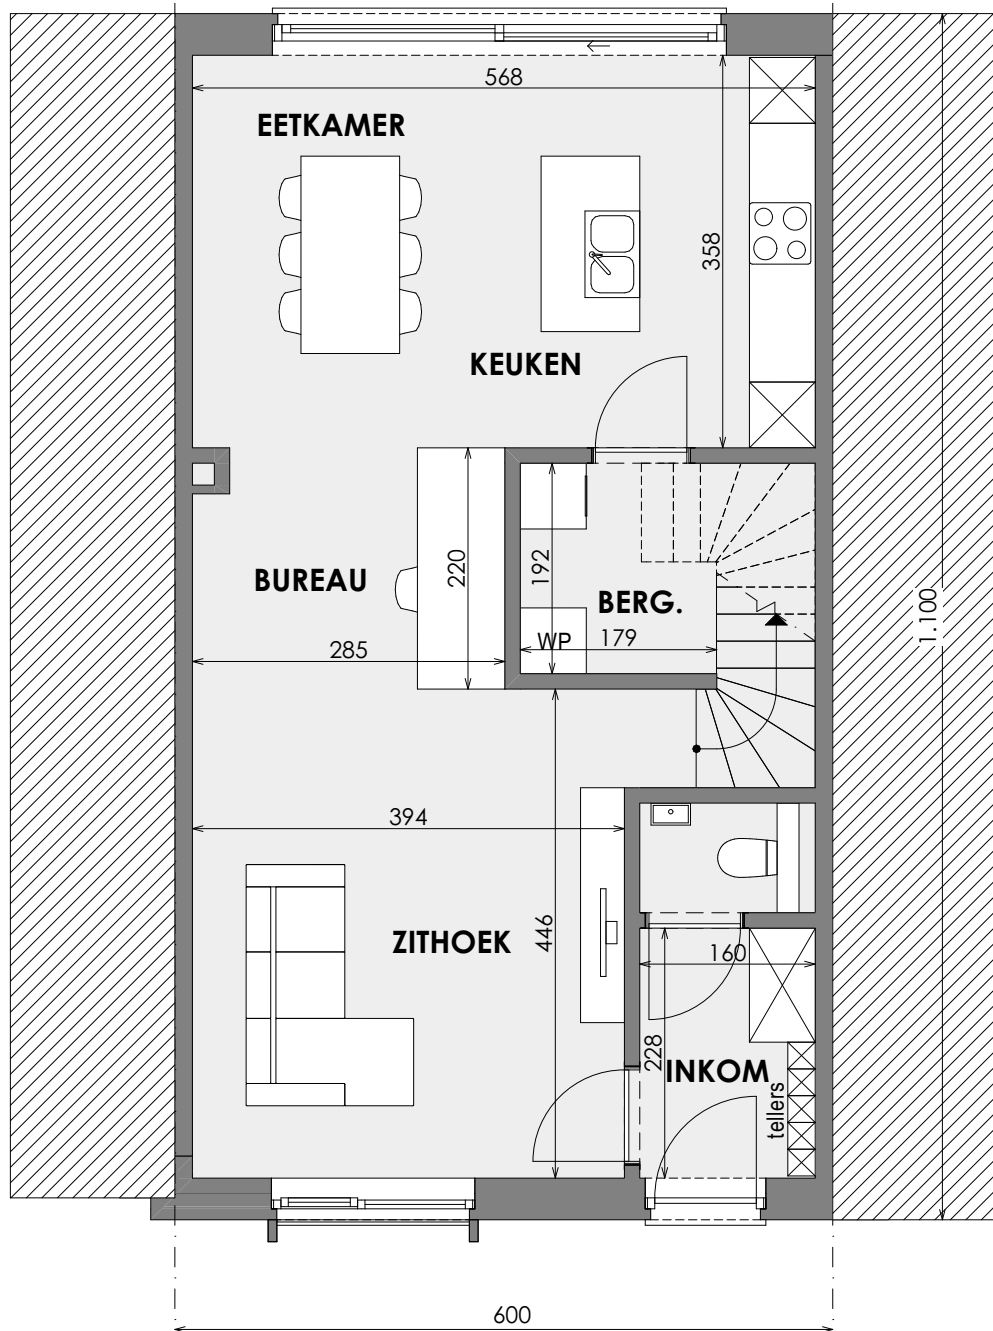

LOT 03

Gelijkvloers