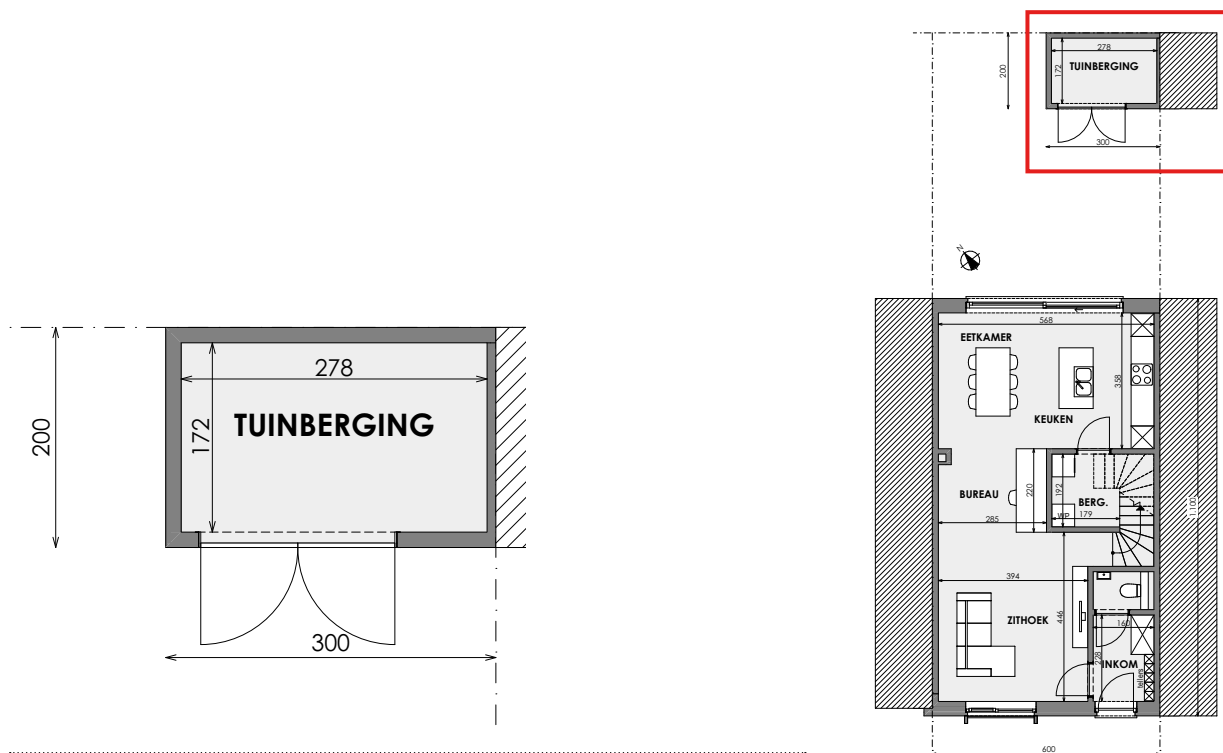

PELT WILLEM II

**LOT
03**

GESLOTEN BEBOUWING MET 3 SLAAPKAMERS

Inclusief: tuinberging

Grondoppervlakte + carport: 158 m²

Situering

Tuinberging

Contacteer onze Sales Consultant