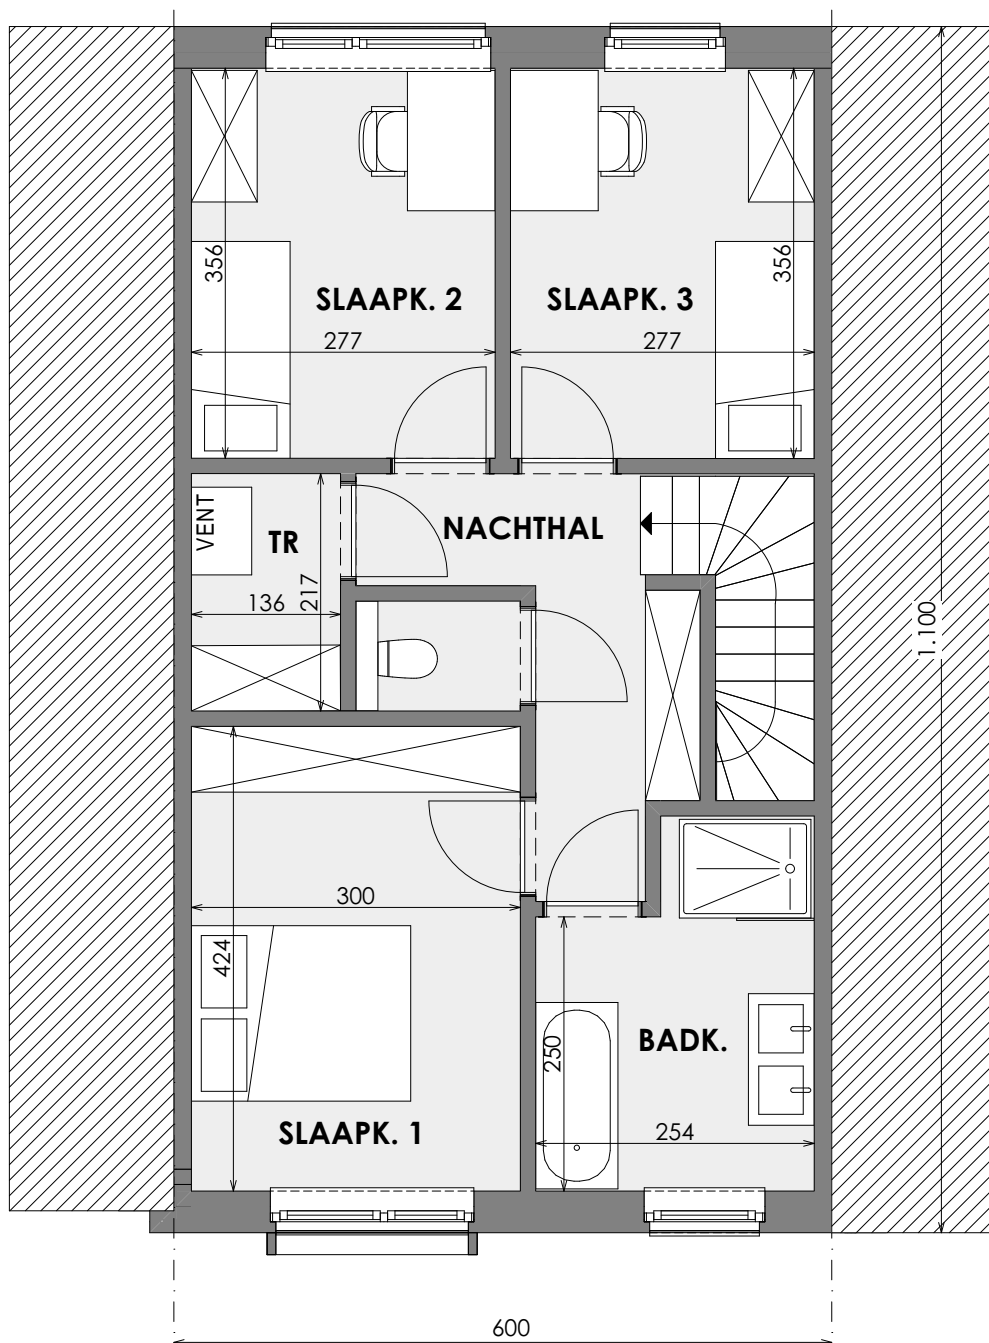

LOT
03

Eerste verdieping

Contacteer onze Sales Consultant

011 98 82 33

matexi.be - info@matexi.be