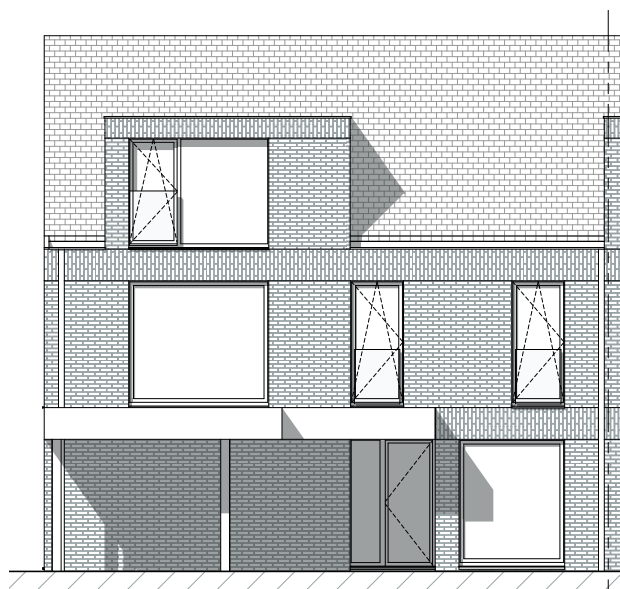

BRUGGE KONING ALBERT I LAAN

**LOT
4**

HALFOPEN BEBOUWING MET 4 SLAAPKAMERS

Oppervlakte perceel: 805 m²

Inclusief: carport

Contacteer onze sales consultant

050 58 09 60

matexi.be - westvlaanderen@matexi.be

MATEXI

LOT 4

Vorgevel

Achtergevel

LOT
4

Zijgevel links

LOT 4

Gelijkvloers

LOT 4

Eerste verdieping

LOT 4

Zolder