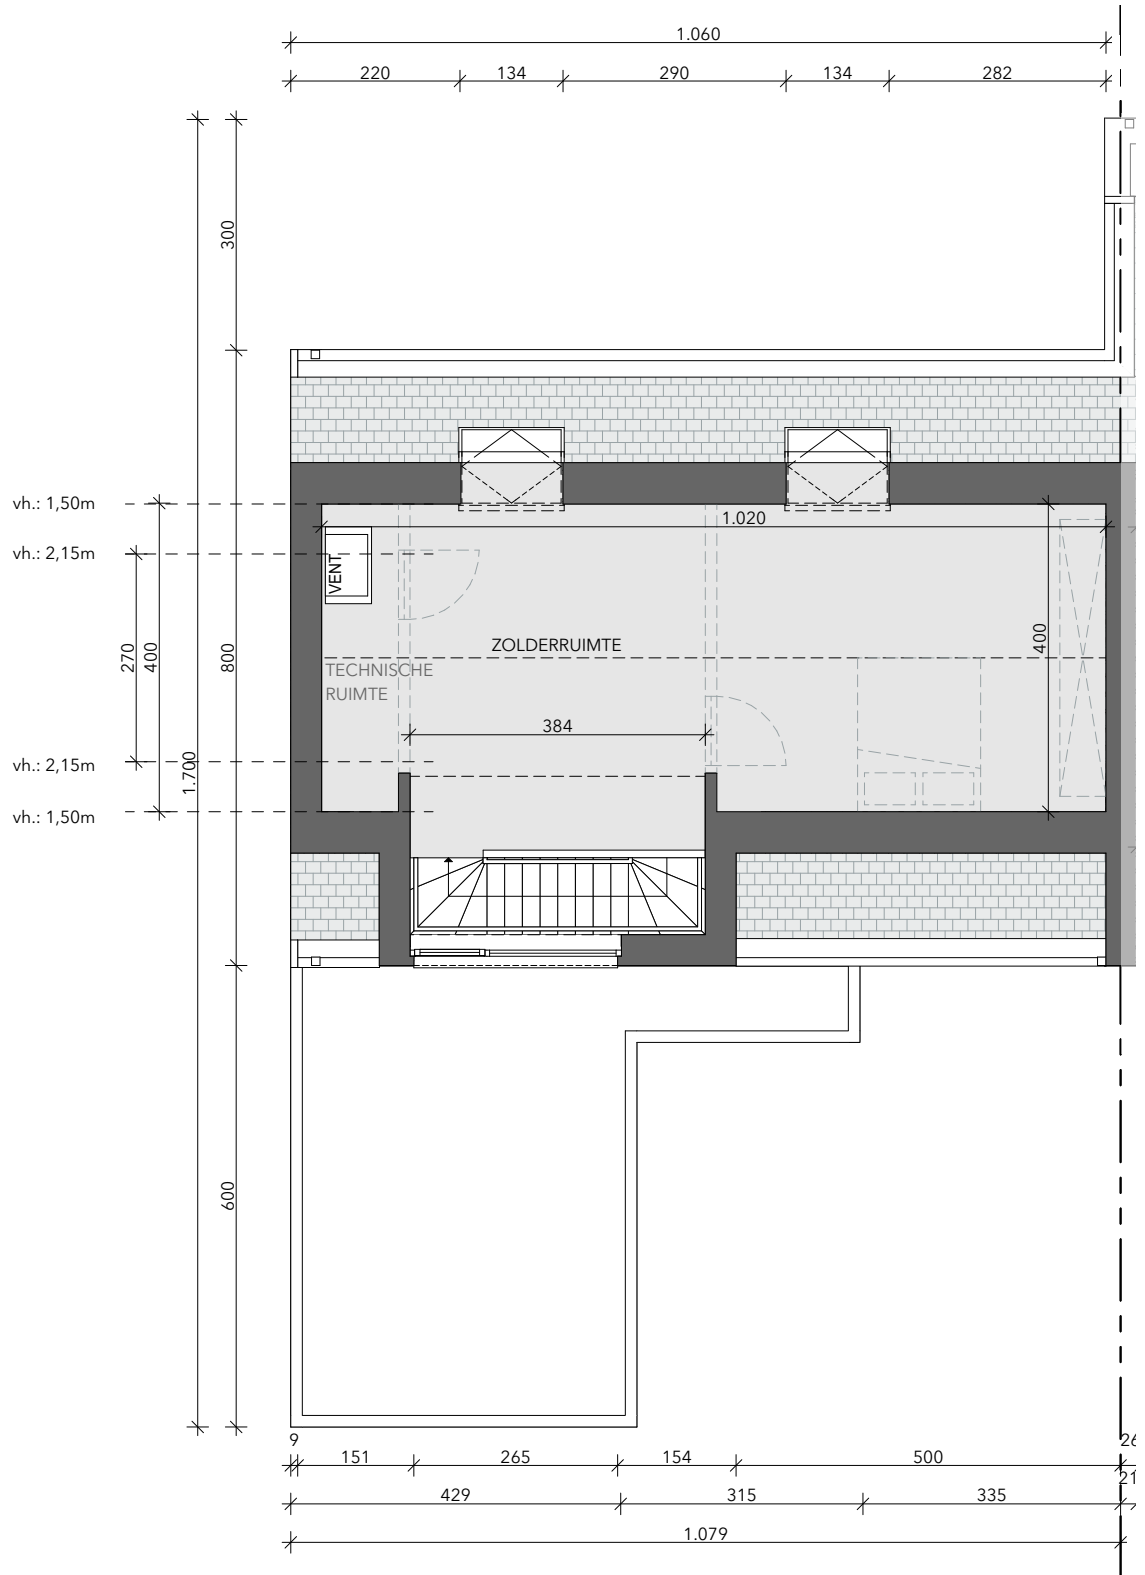

BRUGGE KONING ALBERT I LAAN

**LOT
4**

HALFOPEN BEBOUWING MET 4 SLAAPKAMERS

Oppervlakte perceel: 805 m²

Inclusief: carport

Contacteer onze sales consultant

050 58 09 60

matexi.be - westvlaanderen@matexi.be

MATEXI

LOT 4

Vorgevel

Achtergevel

LOT
4

Zijgevel links

LOT 4

Gelijkvloers

LOT 4

Eerste verdieping

LOT 4

Zolder