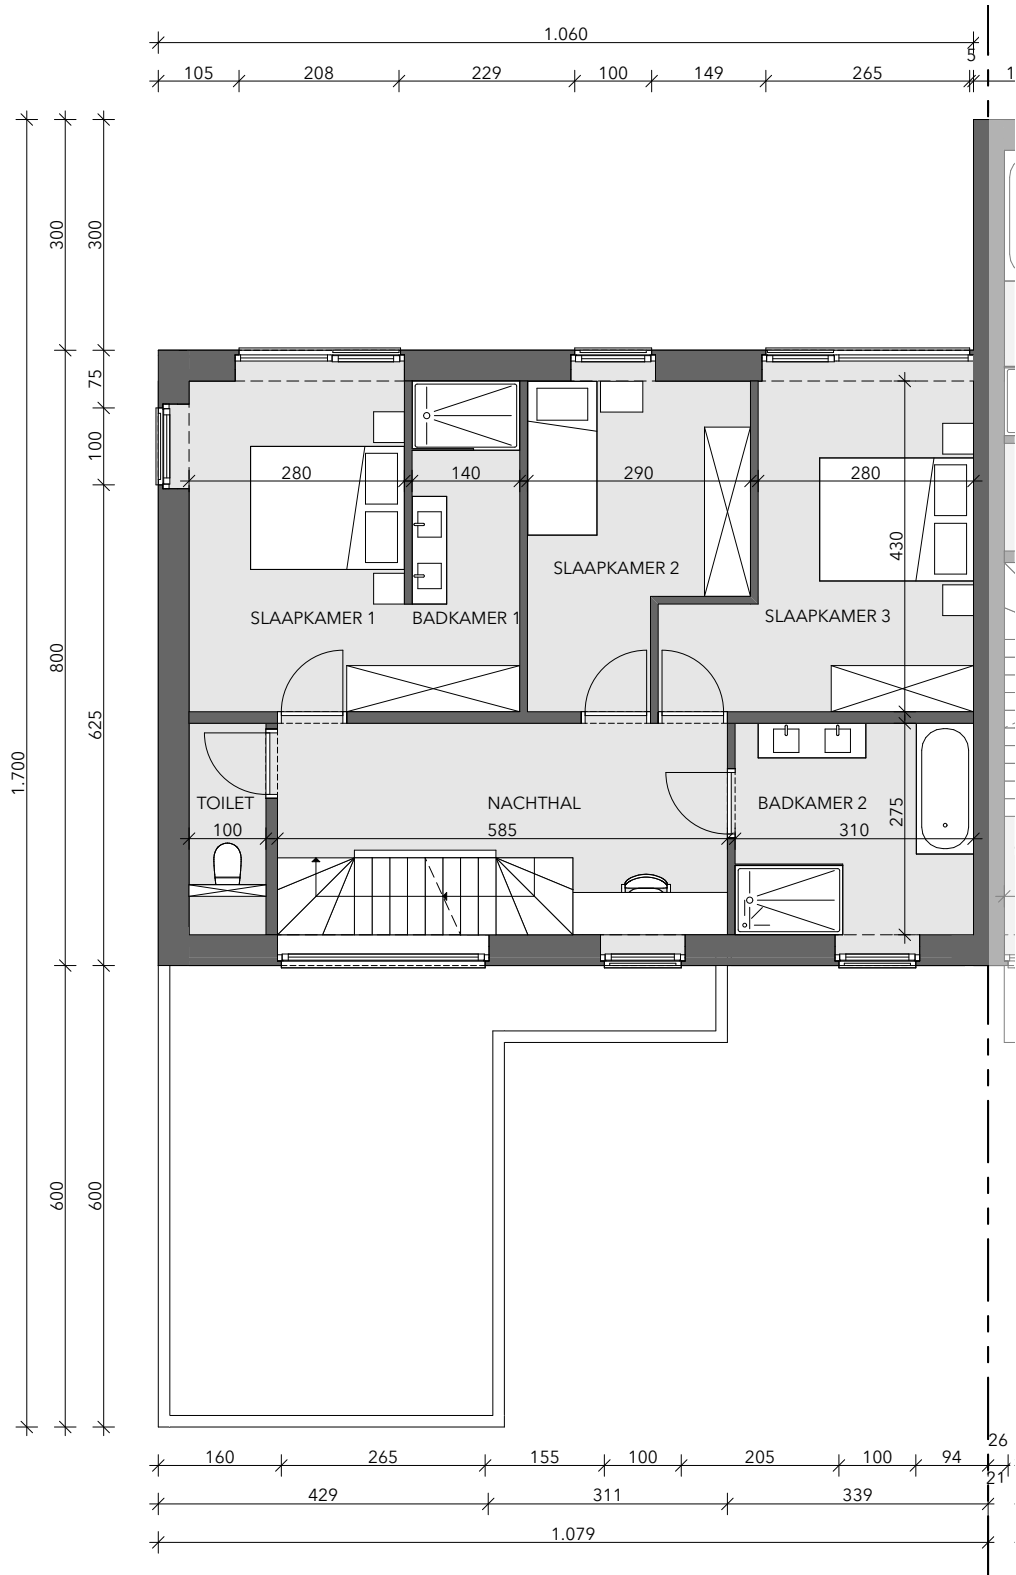

BRUGGE KONING ALBERT I LAAN

**LOT
4**

HALFOPEN BEBOUWING MET 4 SLAAPKAMERS

Oppervlakte perceel: 805 m²

Inclusief: carport

Contacteer onze sales consultant

050 58 09 60

matexi.be - westvlaanderen@matexi.be

MATEXI

LOT 4

Vorgevel

Achtergevel

LOT
4

Zijgevel links

LOT 4

Gelijkvloers

LOT 4

Eerste verdieping

LOT 4

Zolder