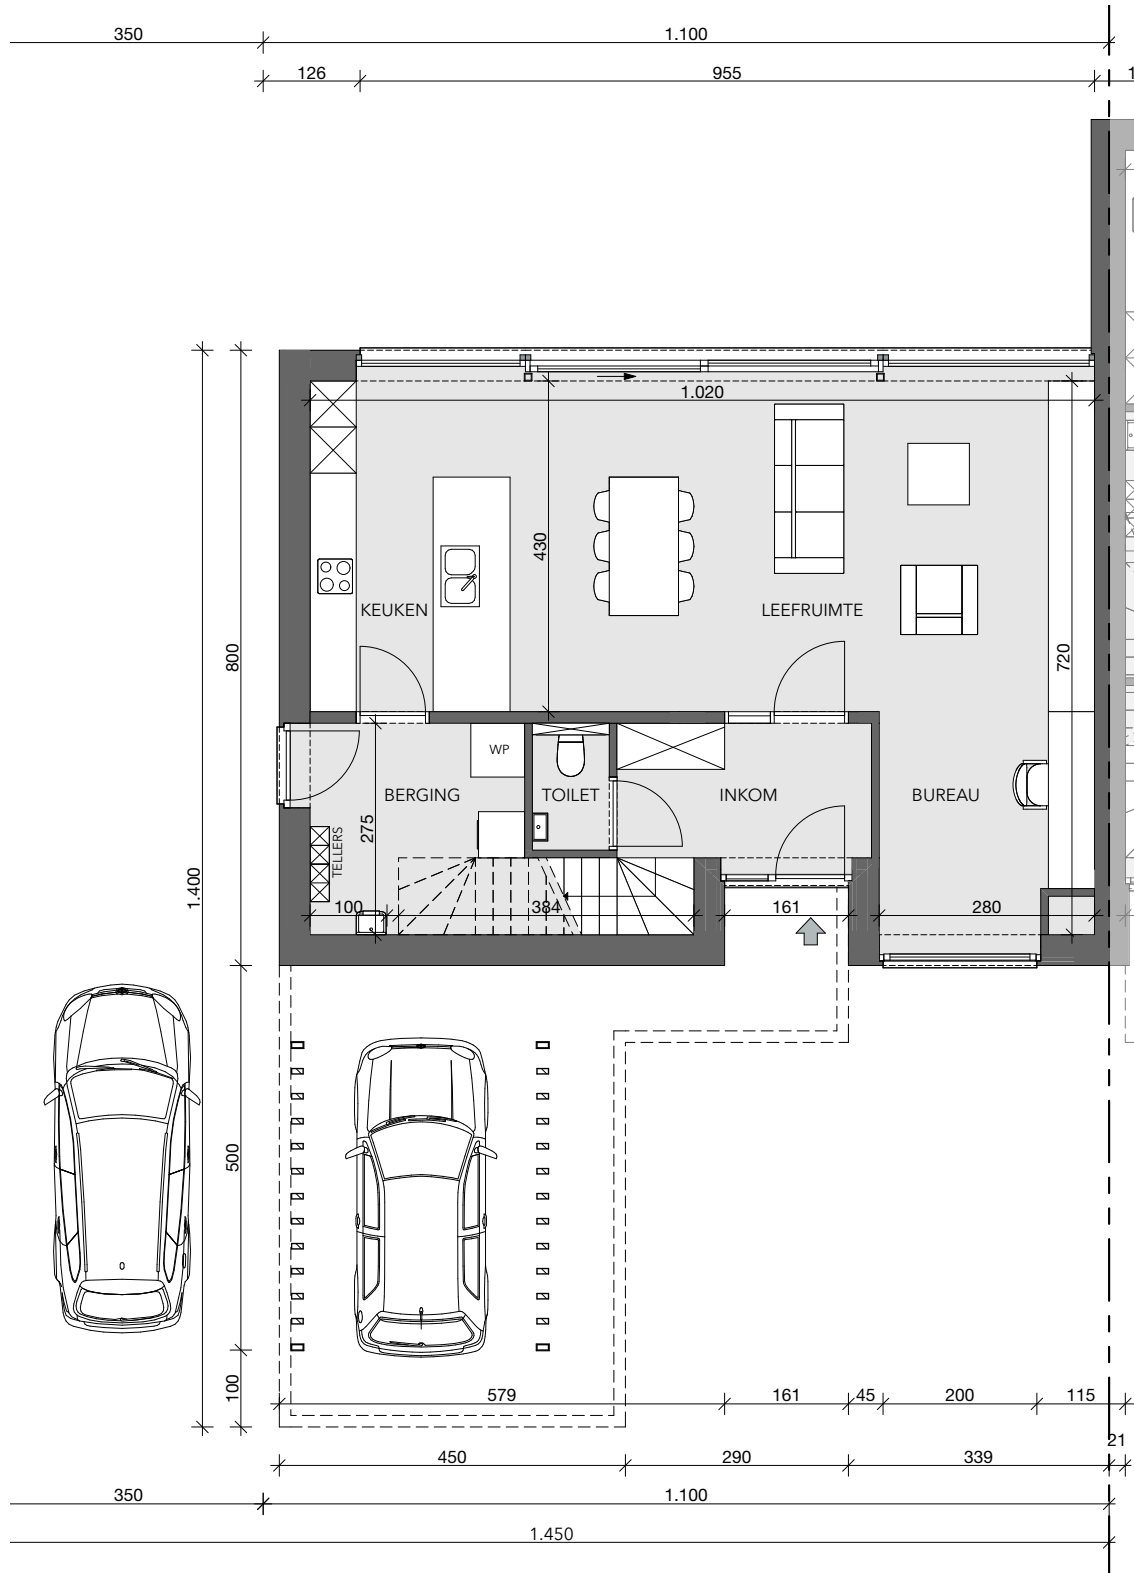

BRUGGE KONING ALBERT I LAAN

**LOT
4**

HALFOPEN BEBOUWING MET 4 SLAAPKAMERS

Oppervlakte perceel: 805 m²

Inclusief: carport

Contacteer onze sales consultant

050 58 09 60

matexi.be - westvlaanderen@matexi.be

MATEXI

LOT 4

Vorgevel

Achtergevel

LOT
4

Zijgevel links

LOT 4

Gelijkvloers

LOT 4

Eerste verdieping

LOT 4

Zolder