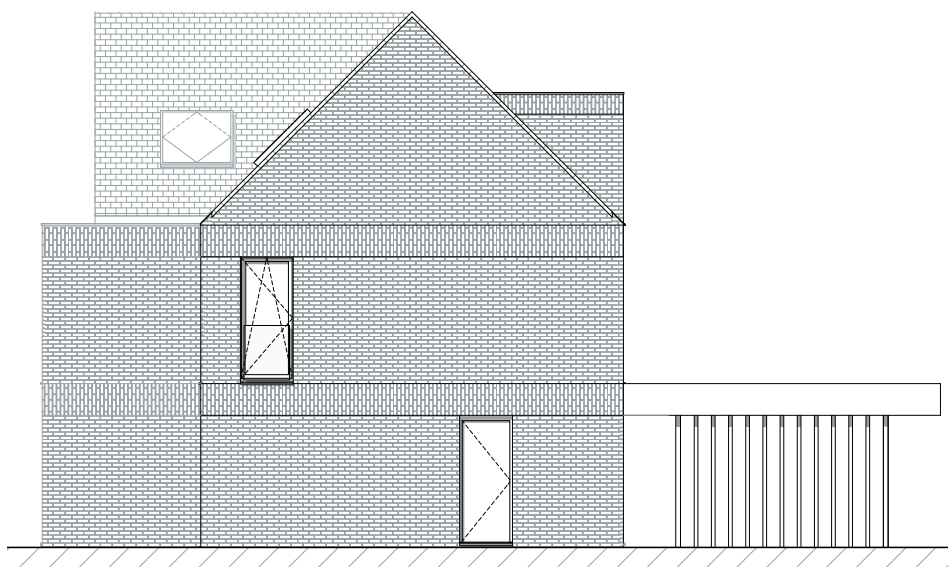

BRUGGE KONING ALBERT I LAAN

**LOT
4**

HALFOPEN BEBOUWING MET 4 SLAAPKAMERS

Oppervlakte perceel: 805 m²

Inclusief: carport

Contacteer onze sales consultant

050 58 09 60

matexi.be - westvlaanderen@matexi.be

MATEXI

LOT 4

Vorgevel

Achtergevel

LOT
4

Zijgevel links

LOT 4

Gelijkvloers

LOT 4

Eerste verdieping

LOT 4

Zolder