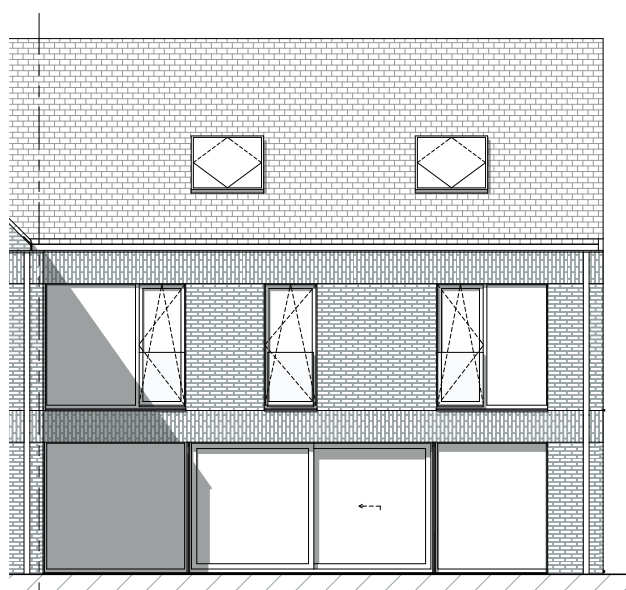

BRUGGE KONING ALBERT I LAAN

**LOT
4**

HALFOPEN BEBOUWING MET 4 SLAAPKAMERS

Oppervlakte perceel: 805 m²

Inclusief: carport

Contacteer onze sales consultant

050 58 09 60

matexi.be - westvlaanderen@matexi.be

MATEXI

LOT 4

Vorgevel

Achtergevel

LOT
4

Zijgevel links

LOT 4

Gelijkvloers

LOT 4

Eerste verdieping

LOT 4

Zolder