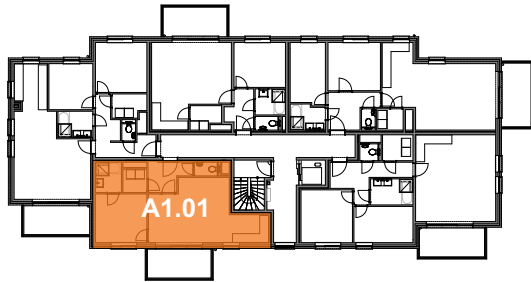

ATH - JARDINS DE ROSELLE - Lot 76

APP

Appartement

A1.01

1 chambre - superficie : $\pm 60 \text{ m}^2$ - Balcon : $\pm 9 \text{ m}^2$
1^{er} étage

Plan général

Façade avant

Façades

APP A1.01

Vue en plan