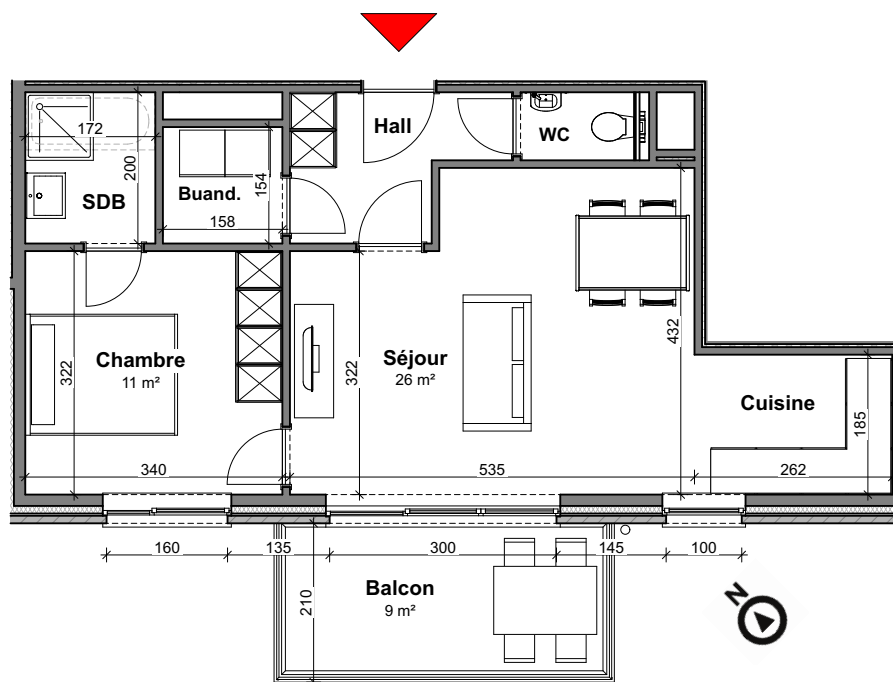

ATH - JARDINS DE ROSELLE - Lot 76

APP

Appartement

A1.01

1 chambre - superficie : $\pm 60 \text{ m}^2$ - Balcon : $\pm 9 \text{ m}^2$
1^{er} étage

Plan général

Façade avant

Façades

APP A1.01

Vue en plan