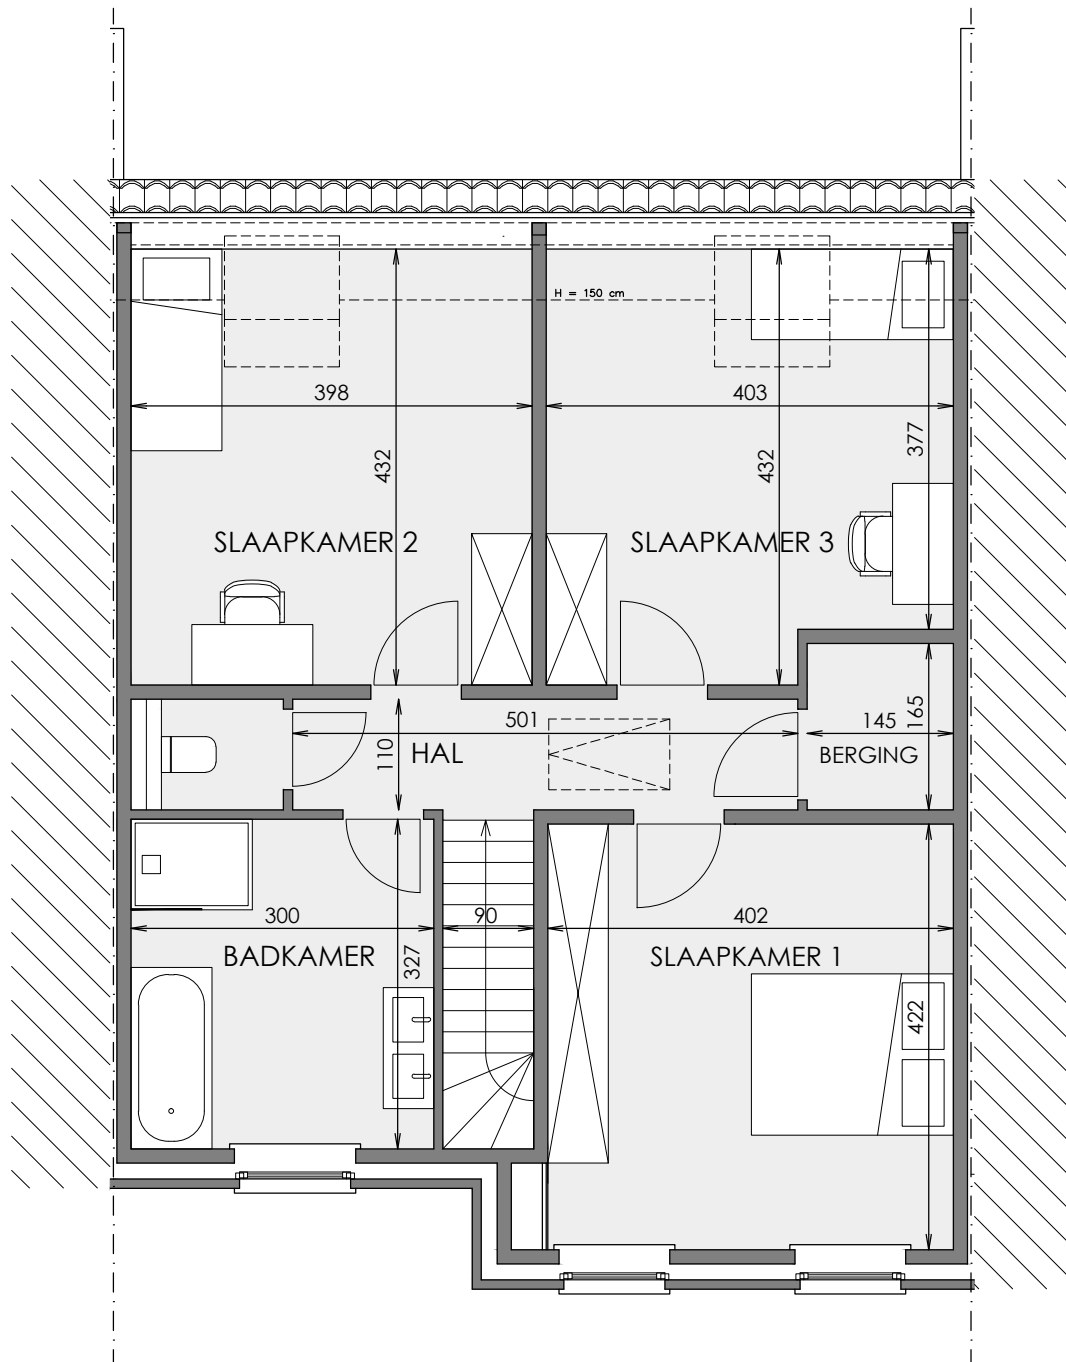

Gelijkvloers

Schaal 1/75

Deze verkoopplannen zijn indicatief. Materialen, indeling en uitvoeringsdetails kunnen gewijzigd worden. Afwijkingen in maat ten opzichte van de plannen zijn mogelijk en zijn geen voorwerp voor prijsherzieningen. De indeling van de keuken en de badkamers wordt enkel ter illustratie meegedeeld. Meubilair en toebehoren zijn illustratief en maken geen deel uit van de verkoopovereenkomst. De schaal is enkel representatief bij afdruk op A3-formaat. Enkel de ondertekende verkoopdocumenten zijn bindend. Niet contractueel document.

Matexi Projects NV
Franklin Rooseveltlaan 180
8790 Waregem

Architectenbureau Katrien Bauters BV
Magaret 2
9840 De Pinte

Verdieping

Schaal 1/75

Deze verkoopplannen zijn indicatief. Materialen, indeling en uitvoeringsdetails kunnen gewijzigd worden. Afwijkingen in maat ten opzichte van de plannen zijn mogelijk en zijn geen voorwerp voor prijsherzieningen. De indeling van de keuken en de badkamers wordt enkel ter illustratie meegegeven. Meubilair en toebehoren zijn illustratief en maken geen deel uit van de verkoopovereenkomst. De schaal is enkel representatief bij afdruk op A3-formaat. Enkel de ondertekende verkoopdocumenten zijn bindend. Niet contractueel document.