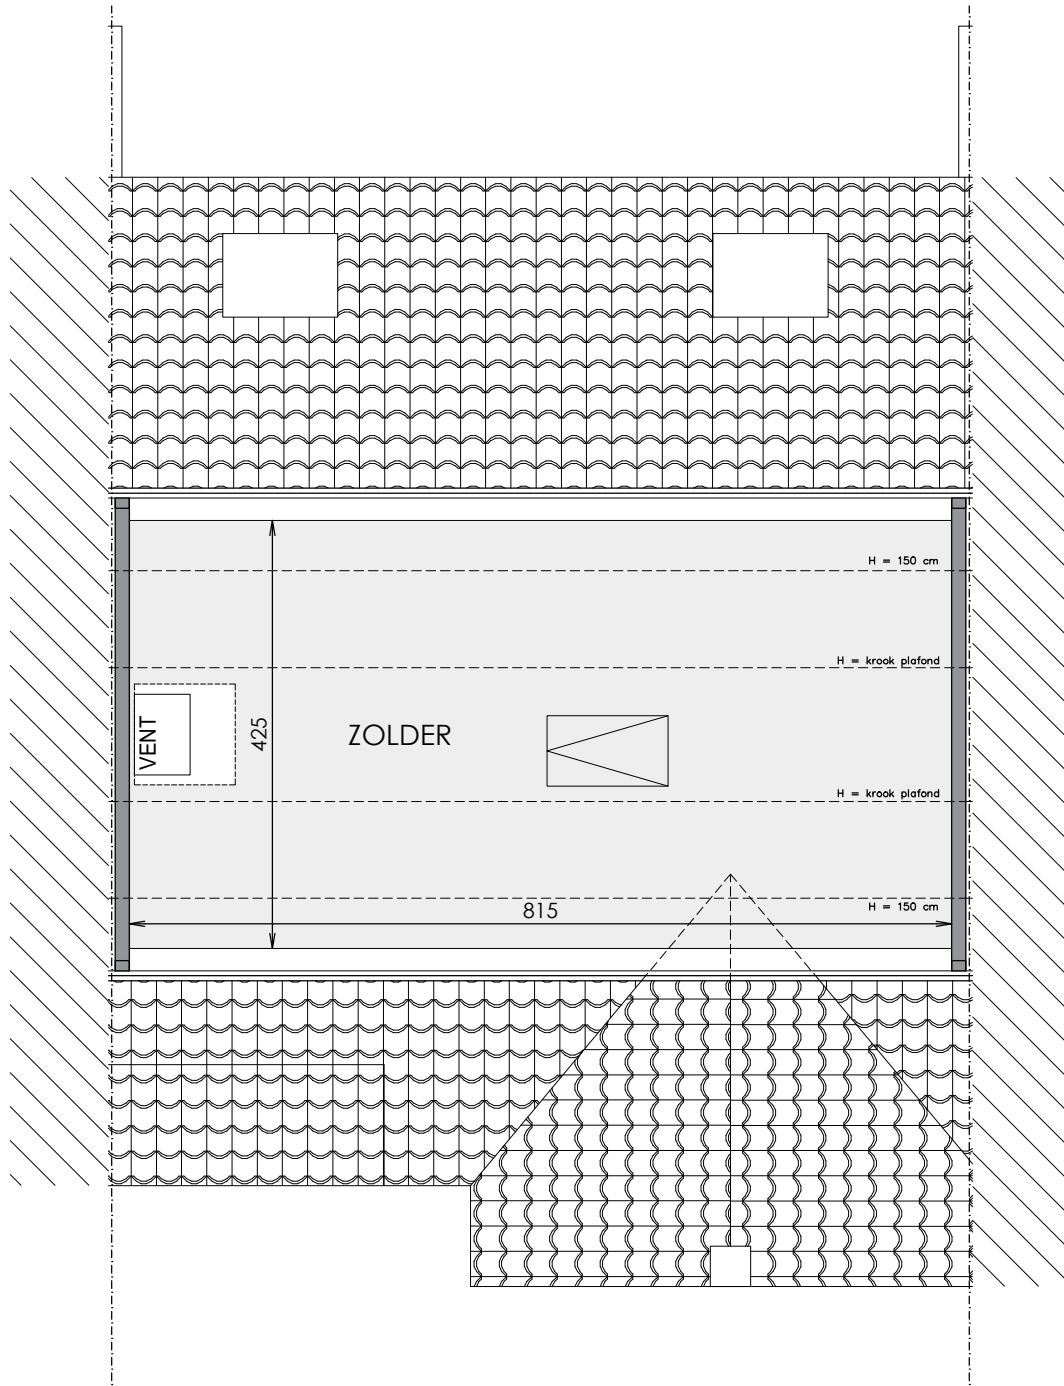

Gelijkvloers

Schaal 1/75

Deze verkoopplannen zijn indicatief. Materialen, indeling en uitvoeringsdetails kunnen gewijzigd worden. Afwijkingen in maat ten opzichte van de plannen zijn mogelijk en zijn geen voorwerp voor prijsherzieningen. De indeling van de keuken en de badkamers wordt enkel ter illustratie meegedeeld. Meubilair en toebehoren zijn illustratief en maken geen deel uit van de verkoopovereenkomst. De schaal is enkel representatief bij afdruk op A3-formaat. Enkel de ondertekende verkoopdocumenten zijn bindend. Niet contractueel document.

Matexi Projects NV
Franklin Rooseveltlaan 180
8790 Waregem

Architectenbureau Katrien Bauters BV
Magaret 2
9840 De Pinte

Verdieping

Schaal 1/75

Deze verkoopplannen zijn indicatief. Materialen, indeling en uitvoeringsdetails kunnen gewijzigd worden. Afwijkingen in maat ten opzichte van de plannen zijn mogelijk en zijn geen voorwerp voor prijsherzieningen. De indeling van de keuken en de badkamers wordt enkel ter illustratie meegegeven. Meubilair en toebehoren zijn illustratief en maken geen deel uit van de verkoopovereenkomst. De schaal is enkel representatief bij afdruk op A3-formaat. Enkel de ondertekende verkoopdocumenten zijn bindend. Niet contractueel document.

Matexi Projects NV
Franklin Rooseveltlaan 180
8790 Waregem

Architectenbureau Katrien Bauters BV
Magaret 2
9840 De Pinte

Zolderverdieping

Schaal 1/75

Deze verkoopplannen zijn indicatief. Materialen, indeling en uitvoeringsdetails kunnen gewijzigd worden. Afwijkingen in maat ten opzichte van de plannen zijn mogelijk en zijn geen voorwerp voor prijsherzieningen. De indeling van de keuken en de badkamers wordt enkel ter illustratie meegegeeld. Meubilair en toebehoren zijn illustratief en maken geen deel uit van de verkoopovereenkomst. De schaal is enkel representatief bij afdruk op A3-formaat. Enkel de ondertekende verkoopdocumenten zijn bindend. Niet contractueel document.