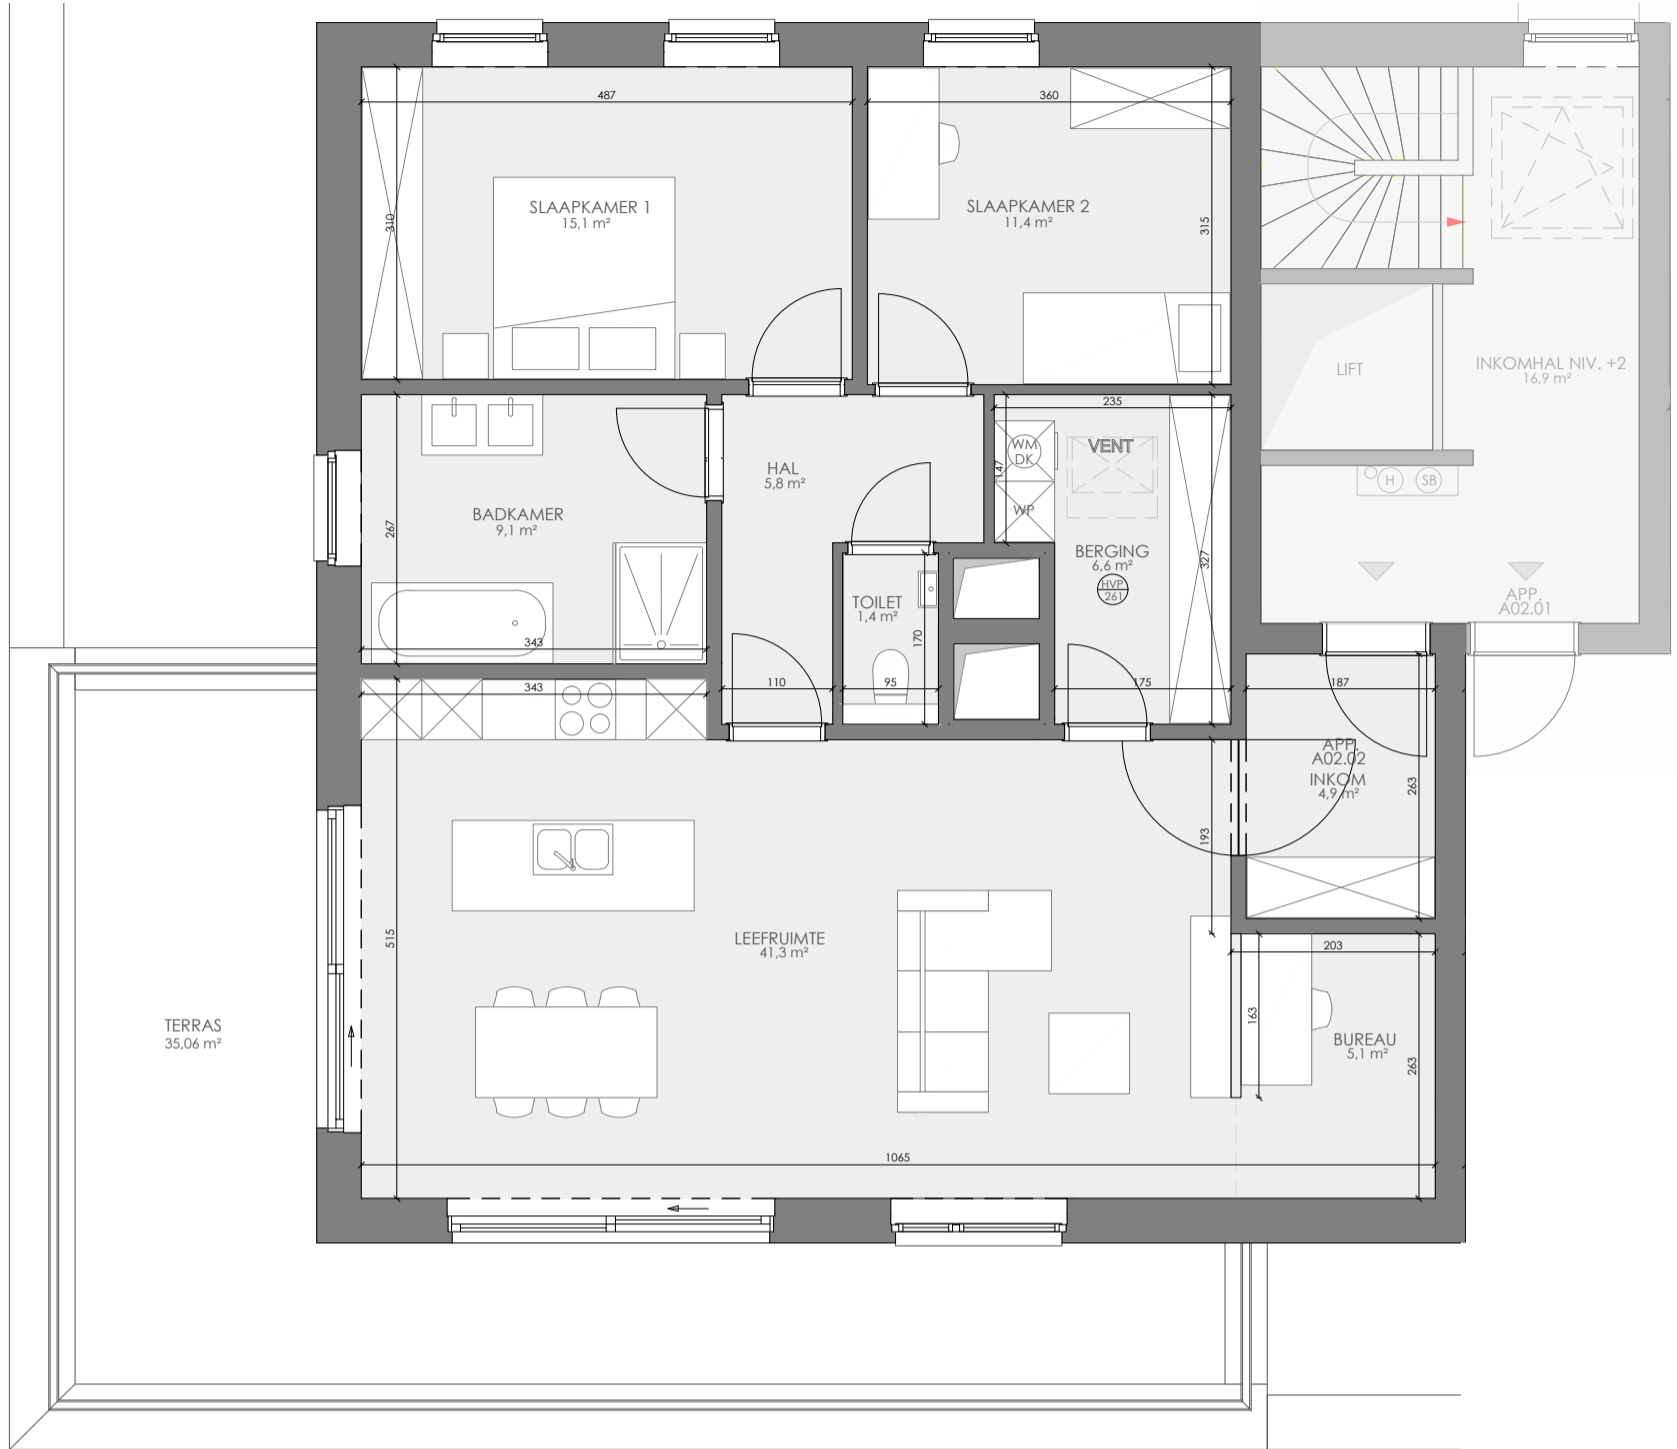

Grondplan 1/75

Situering 1/250

Gevelplan 1/250

Gevelplan 1/250

Schaal: 1/75
1/250

Deze verkoopplannen zijn indicatief. Materialen, indeling en uitvoeringsdetails kunnen gewijzigd worden. Afwijkingen in maat ten opzichte van de plannen zijn mogelijk en zijn geen voorwerp voor prijsherzieningen. De indeling van de keuken en de badkamers wordt enkel ter illustratie meegedeeld. Meubilair en toebehoren zijn illustratief en maken geen deel uit van de verkoopovereenkomst. De schaal is enkel representatief bij afdruk op A3-formaat. Enkel de ondertekende verkoopdocumenten zijn bindend. Niet contractueel document.