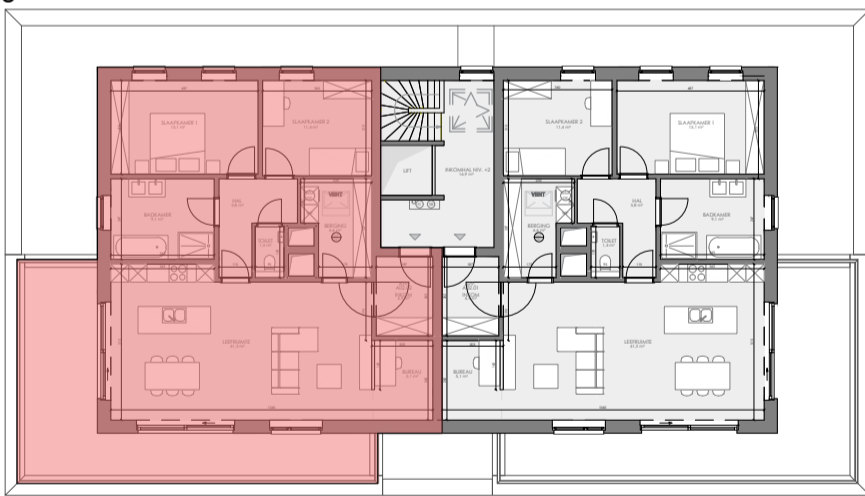

Grondplan 1/75

Situering 1/250

Gevelplan 1/250

Gevelplan 1/250

Schaal: 1/75
1/250

Deze verkoopplannen zijn indicatief. Materialen, indeling en uitvoeringsdetails kunnen gewijzigd worden. Afwijkingen in maat ten opzichte van de plannen zijn mogelijk en zijn geen voorwerp voor prijsherzieningen. De indeling van de keuken en de badkamers wordt enkel ter illustratie meegedeeld. Meubilair en toebehoren zijn illustratief en maken geen deel uit van de verkoopovereenkomst. De schaal is enkel representatief bij afdruk op A3-formaat. Enkel de ondertekende verkoopdocumenten zijn bindend. Niet contractueel document.