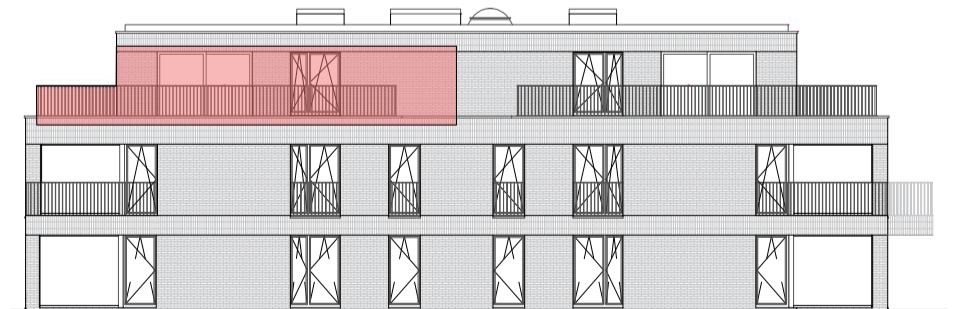

Grondplan 1/75

Situering 1/250

Gevelplan 1/250

Gevelplan 1/250

Schaal: 1/75
1/250

Deze verkoopplannen zijn indicatief. Materialen, indeling en uitvoeringsdetails kunnen gewijzigd worden. Afwijkingen in maat ten opzichte van de plannen zijn mogelijk en zijn geen voorwerp voor prijsherzieningen. De indeling van de keuken en de badkamers wordt enkel ter illustratie meegedeeld. Meubilair en toebehoren zijn illustratief en maken geen deel uit van de verkoopovereenkomst. De schaal is enkel representatief bij afdruk op A3-formaat. Enkel de ondertekende verkoopdocumenten zijn bindend. Niet contractueel document.