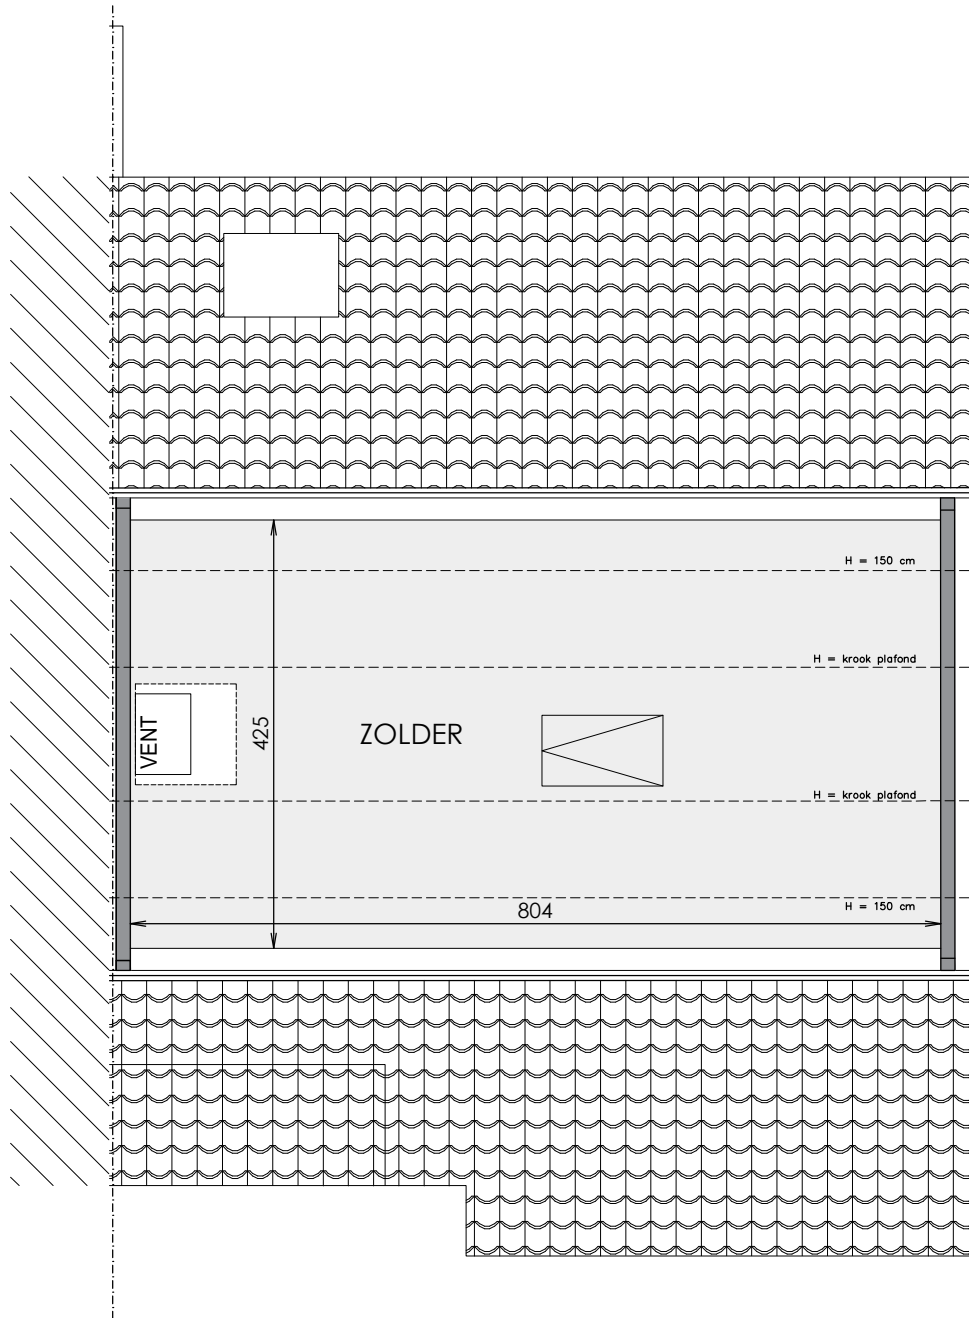

Matexi Projects NV
Franklin Rooseveltlaan 180
8790 Waregem

Architectenbureau Katrien Bauters BV
Magaret 2
9840 De Pinte

Verdieping

Schaal 1/75

Deze verkoopplannen zijn indicatief. Materialen, indeling en uitvoeringsdetails kunnen gewijzigd worden. Afwijkingen in maat ten opzichte van de plannen zijn mogelijk en zijn geen voorwerp voor prijsherzieningen. De indeling van de keukens en de badkamers wordt enkel ter illustratie meegegeeld. Meubilair en toebehoren zijn illustratief en maken geen deel uit van de verkoopovereenkomst. De schaal is enkel representatief bij afdruk op A3-formaat. Enkel de ondertekende verkoopdocumenten zijn bindend. Niet contractueel document.

Matexi Projects NV
Franklin Rooseveltlaan 180
8790 Waregem

Architectenbureau Katrien Bauters BV
Magaret 2
9840 De Pinte

Zolderverdieping

Schaal 1/75

Deze verkoopplannen zijn indicatief. Materialen, indeling en uitvoeringsdetails kunnen gewijzigd worden. Afwijkingen in maat ten opzichte van de plannen zijn mogelijk en zijn geen voorwerp voor prijsherzieningen. De indeling van de keuken en de badkamers wordt enkel ter illustratie meegegeeld. Meubilair en toebehoren zijn illustratief en maken geen deel uit van de verkoopovereenkomst. De schaal is enkel representatief bij afdruk op A3-formaat. Enkel de ondertekende verkoopdocumenten zijn bindend. Niet contractueel document.