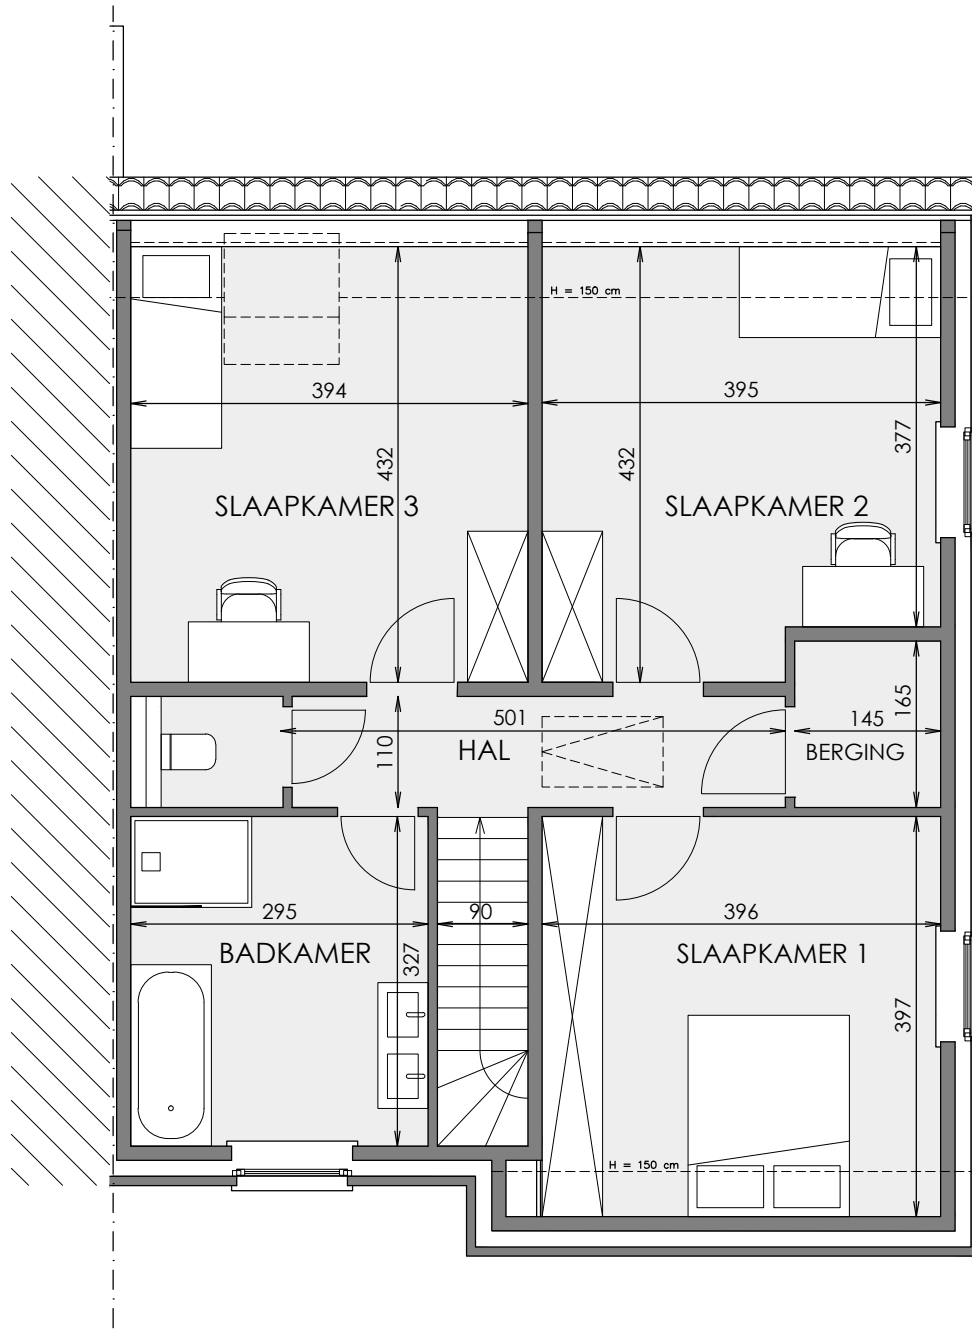

Zijgevel rechts

Deze verkoopplannen zijn indicatief. Materialen, indeling en uitvoeringsdetails kunnen gewijzigd worden. Afwijkingen in maat ten opzichte van de plannen zijn mogelijk en zijn geen voorwerp voor prijsherzieningen. De indeling van de keuken en de badkamers wordt enkel ter illustratie meegegeeld. Meubilair en toebehoren zijn illustratief en maken geen deel uit van de verkoopovereenkomst. De schaal is enkel representatief bij afdruk op A3-formaat. Enkel de ondertekende verkoopdocumenten zijn bindend. Niet contractueel document.

Schaal 1/75

Matexi Projects NV
Franklin Rooseveltlaan 180
8790 Waregem

Architectenbureau Katrien Bauters BV
Magaret 2
9840 De Pinte

Gelijkvloers

Schaal 1/75

Deze verkoopplannen zijn indicatief. Materialen, indeling en uitvoeringsdetails kunnen gewijzigd worden. Afwijkingen in maat ten opzichte van de plannen zijn mogelijk en zijn geen voorwerp voor prijsherzieningen. De indeling van de keuken en de badkamers wordt enkel ter illustratie meegegeeld. Meubilair en toebehoren zijn illustratief en maken geen deel uit van de verkoopovereenkomst. De schaal is enkel representatief bij afdruk op A3-formaat. Enkel de ondertekende verkoopdocumenten zijn bindend. Niet contractueel document.

Matexi Projects NV
Franklin Rooseveltlaan 180
8790 Waregem

Architectenbureau Katrien Bauters BV
Magaret 2
9840 De Pinte

Verdieping

Schaal 1/75

Deze verkoopplannen zijn indicatief. Materialen, indeling en uitvoeringsdetails kunnen gewijzigd worden. Afwijkingen in maat ten opzichte van de plannen zijn mogelijk en zijn geen voorwerp voor prijsherzieningen. De indeling van de keukens en de badkamers wordt enkel ter illustratie meegegeeld. Meubilair en toebehoren zijn illustratief en maken geen deel uit van de verkoopovereenkomst. De schaal is enkel representatief bij afdruk op A3-formaat. Enkel de ondertekende verkoopdocumenten zijn bindend. Niet contractueel document.