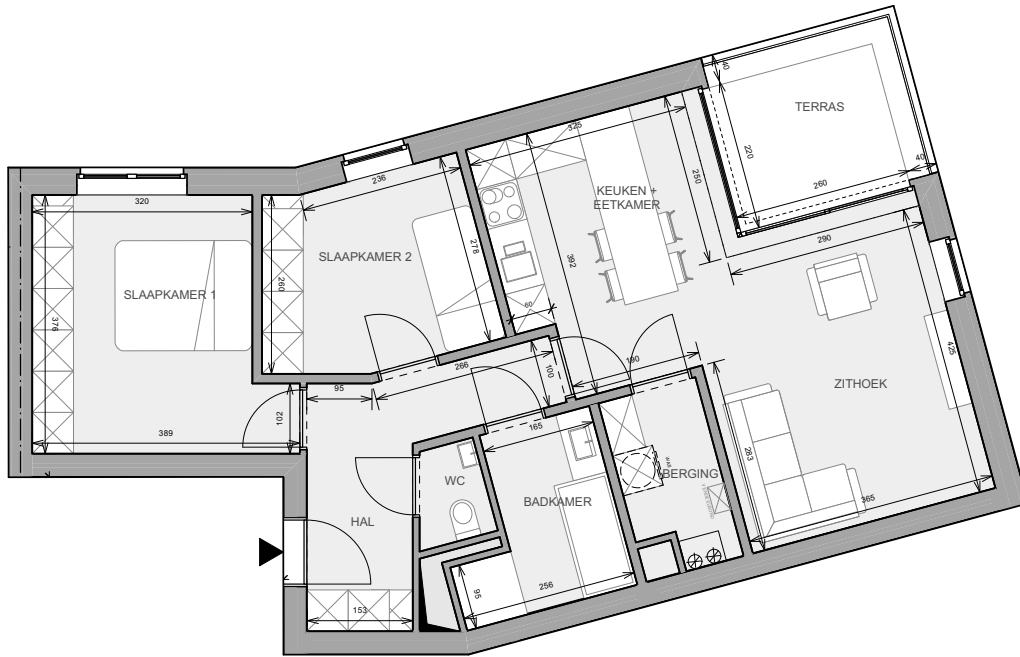

appartement lot 36 - 2.1

bruto bewoonbare oppervlakte app 82,9 m²
bruto oppervlakte terras 7,7 m²
aantal slaapkamers 2

bivelenhof

VERDIEPING+2