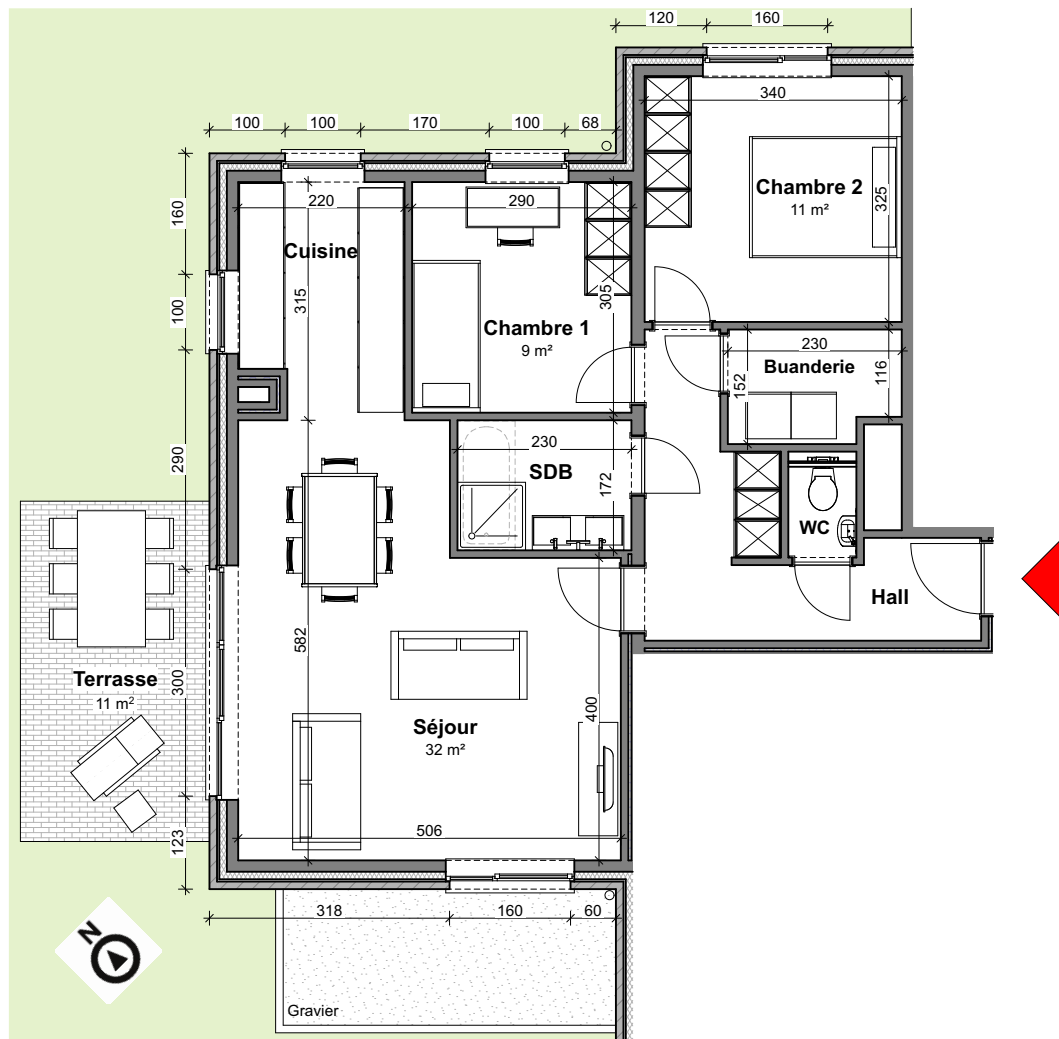

# Appartement

A0.01

2 chambres - superficie :  $\pm 86 \text{ m}^2$  - Terrasse :  $\pm 11 \text{ m}^2$   
Jardin privatif - Rez

Plan général

Façade avant

Façade arrière

Façade latérale gauche

Façades

# APP AO.01

Vue en plan