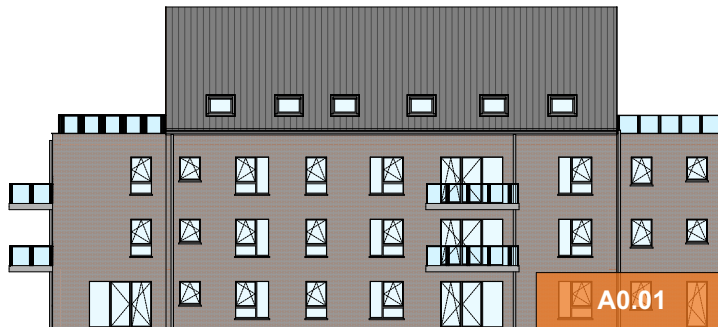

# Appartement

A0.01

2 chambres - superficie :  $\pm 86 \text{ m}^2$  - Terrasse :  $\pm 11 \text{ m}^2$   
Jardin privatif - Rez

Plan général

Façade avant

Façade arrière

Façade latérale gauche

Façades

# APP AO.01

Vue en plan