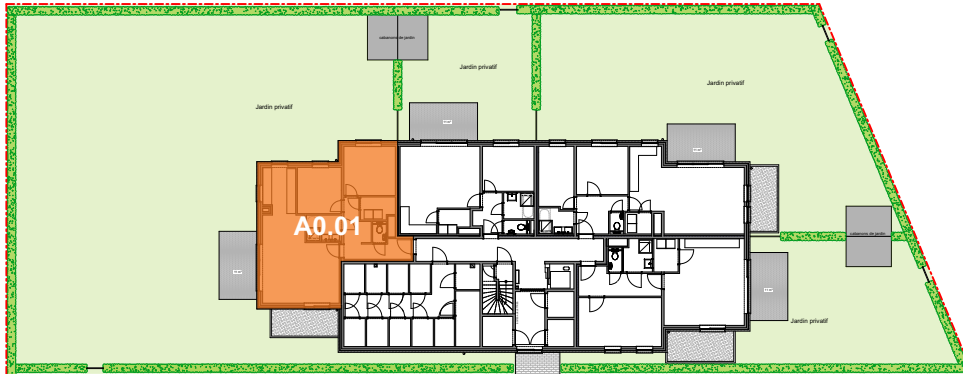

# Appartement

A0.01

2 chambres - superficie :  $\pm 86 \text{ m}^2$  - Terrasse :  $\pm 11 \text{ m}^2$   
Jardin privatif - Rez

Plan général

Façade avant

Façade arrière

Façade latérale gauche

Façades

# APP AO.01

Vue en plan