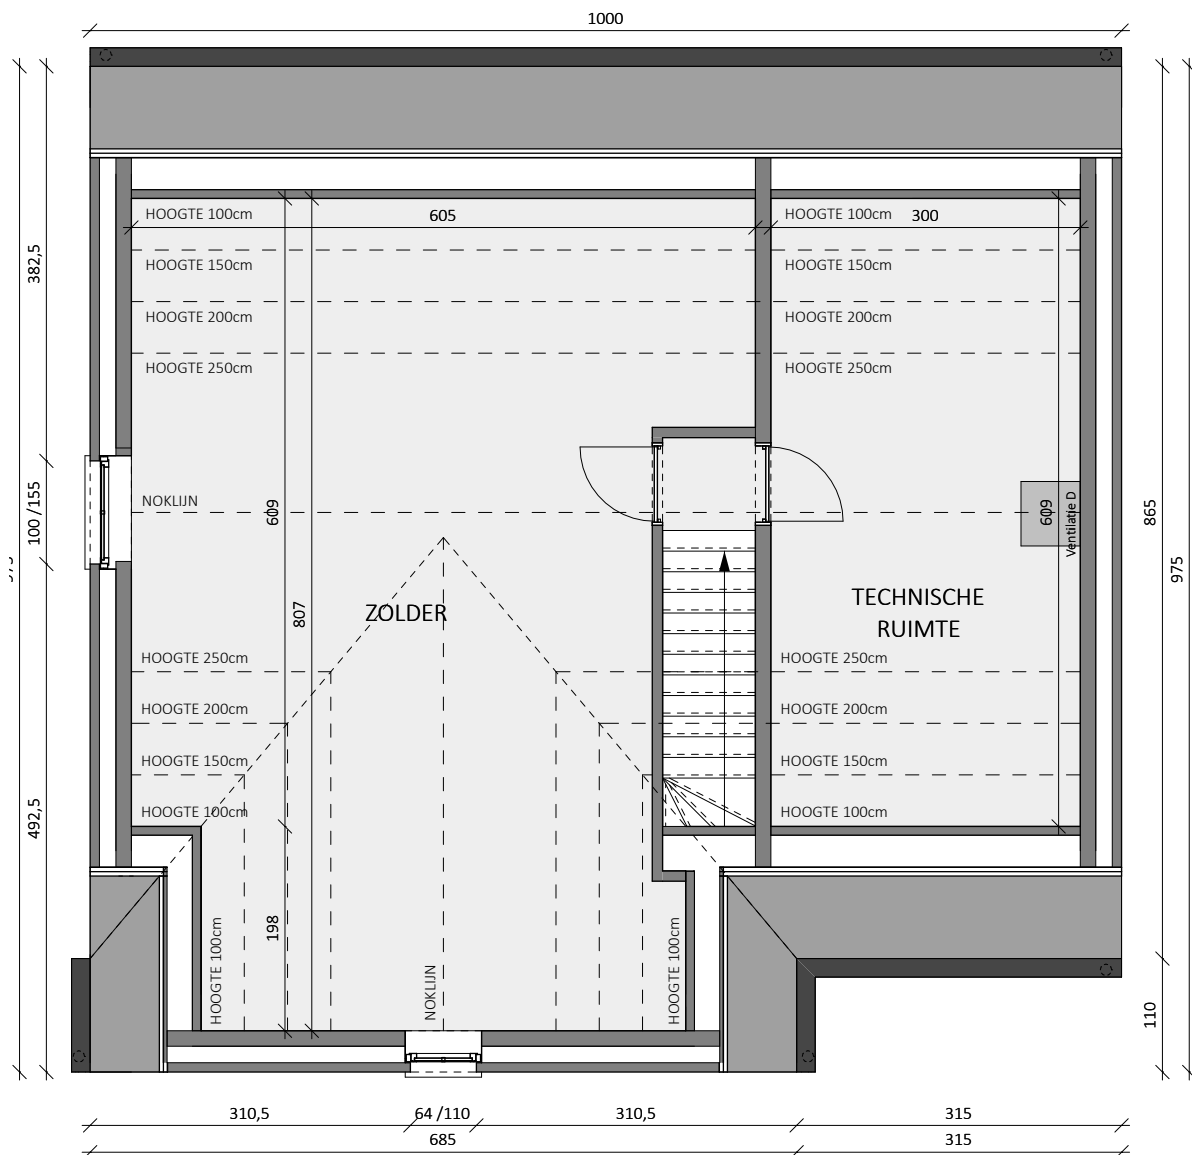

OOSTAKKER DREEF

**LOT
103**

OPEN BEBOUWING MET 3 SLAAPKAMERS

Oppervlakte perceel: 439 m²

Inclusief: inpandige garage

Voorgevel

Achtergevel

Zijgevel links

Eerste verdieping

LOT 103

Zolder