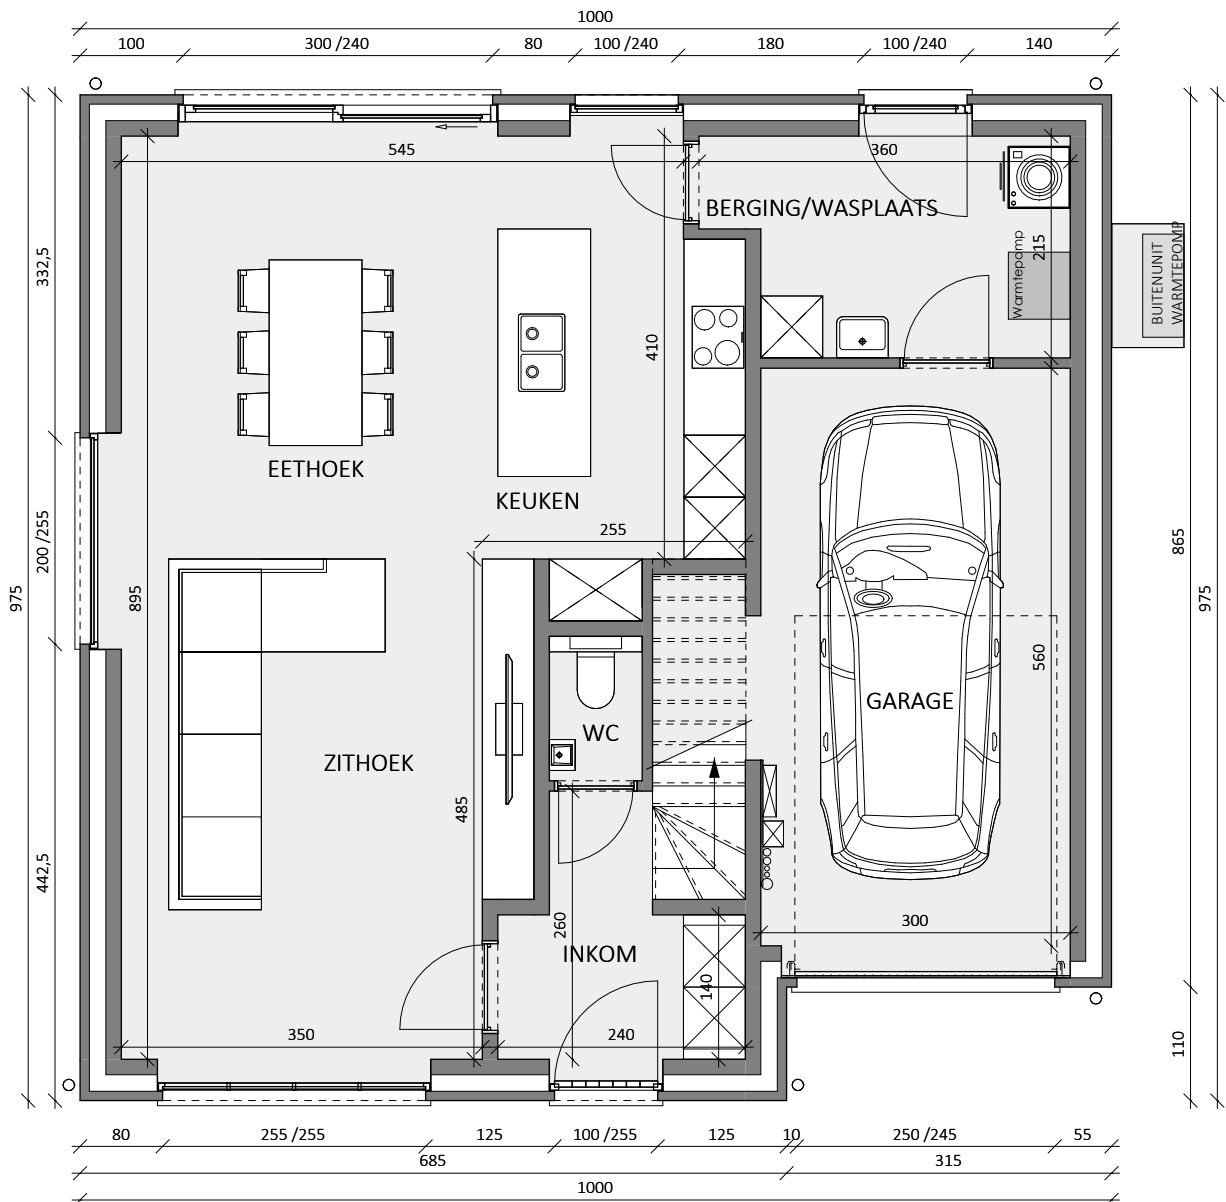

LOT 103

Gelijkvloers