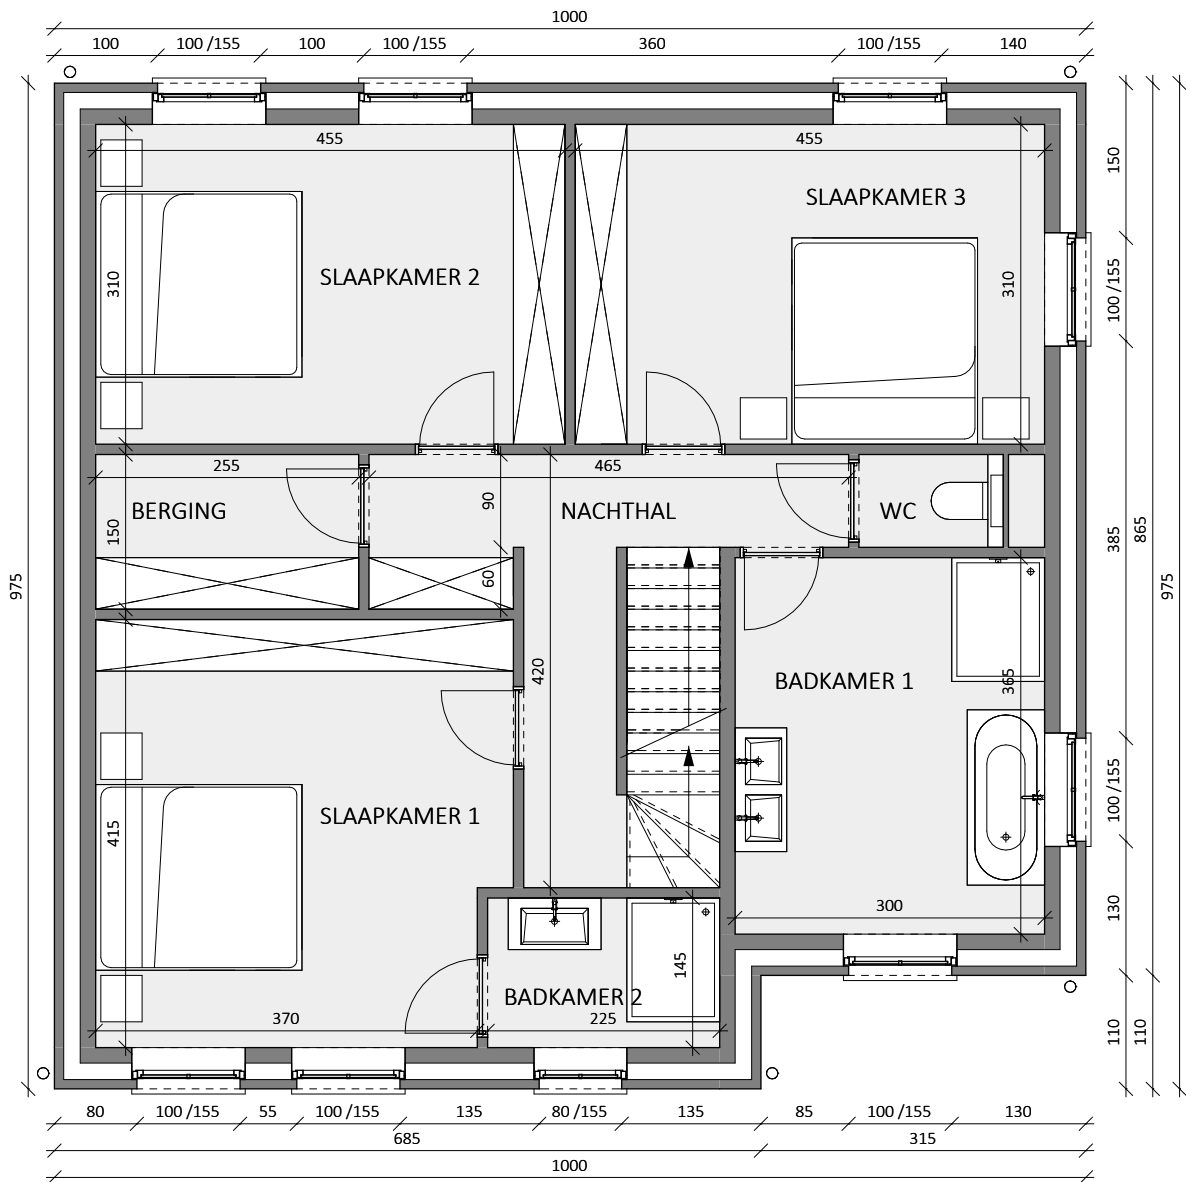

OOSTAKKER DREEF

**LOT
103**

OPEN BEBOUWING MET 3 SLAAPKAMERS

Oppervlakte perceel: 439 m²

Inclusief: inpandige garage

Voorgevel

Achtergevel

Zijgevel links

Eerste verdieping

LOT 103

Zolder