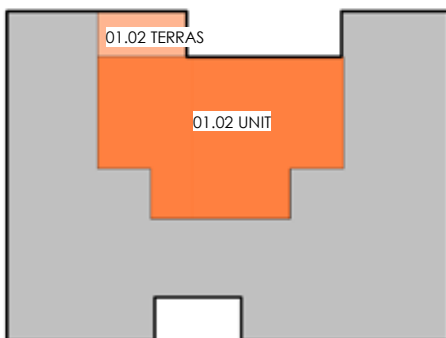

Grondplan

Situering

Gevel

1:100