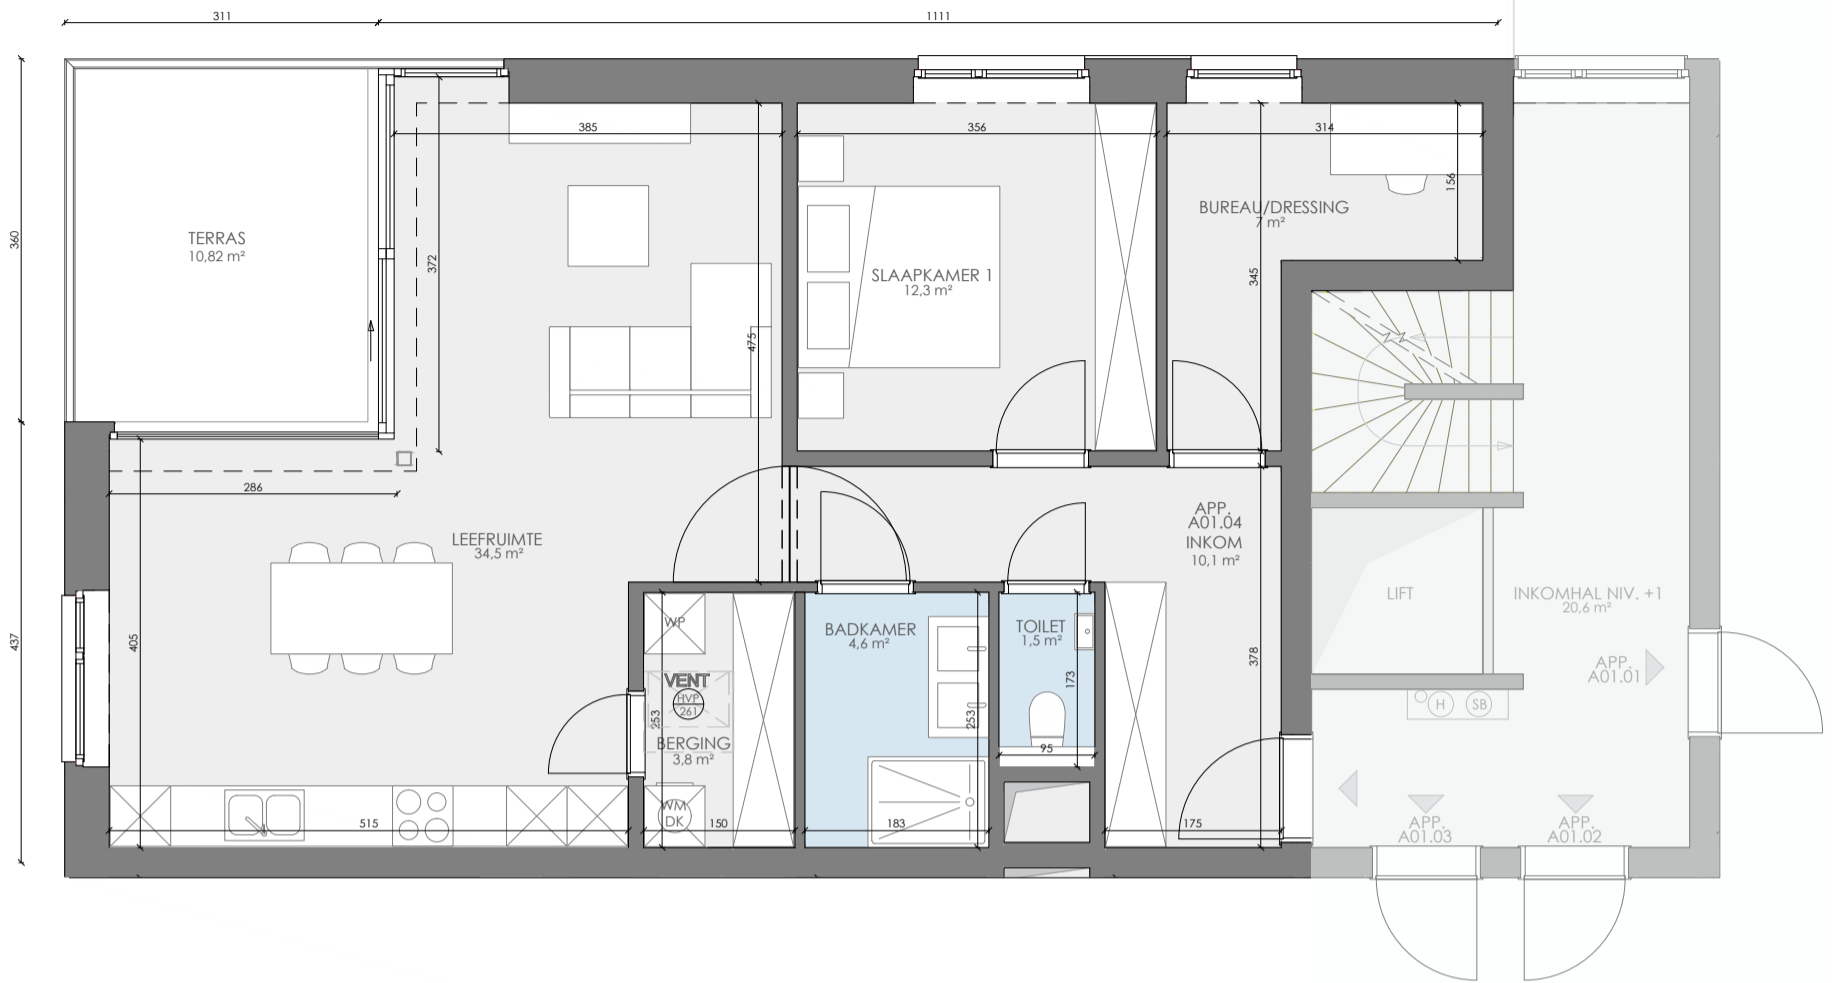

Grondplan 1/75

Situering 1/250

Gevelplan 1/250

Schaal: 1/75
1/250

Deze verkoopplannen zijn indicatief. Materialen, indeling en uitvoeringsdetails kunnen gewijzigd worden. Afwijkingen in maat ten opzichte van de plannen zijn mogelijk en zijn geen voorwerp voor prijsherzieningen. De indeling van de keuken en de badkamers wordt enkel ter illustratie meegedeeld. Meubilair en toebehoren zijn illustratief en maken geen deel uit van de verkoopovereenkomst. De schaal is enkel representatief bij afdruk op A3-formaat. Enkel de ondertekende verkoopdocumenten zijn bindend. Niet contractueel document.