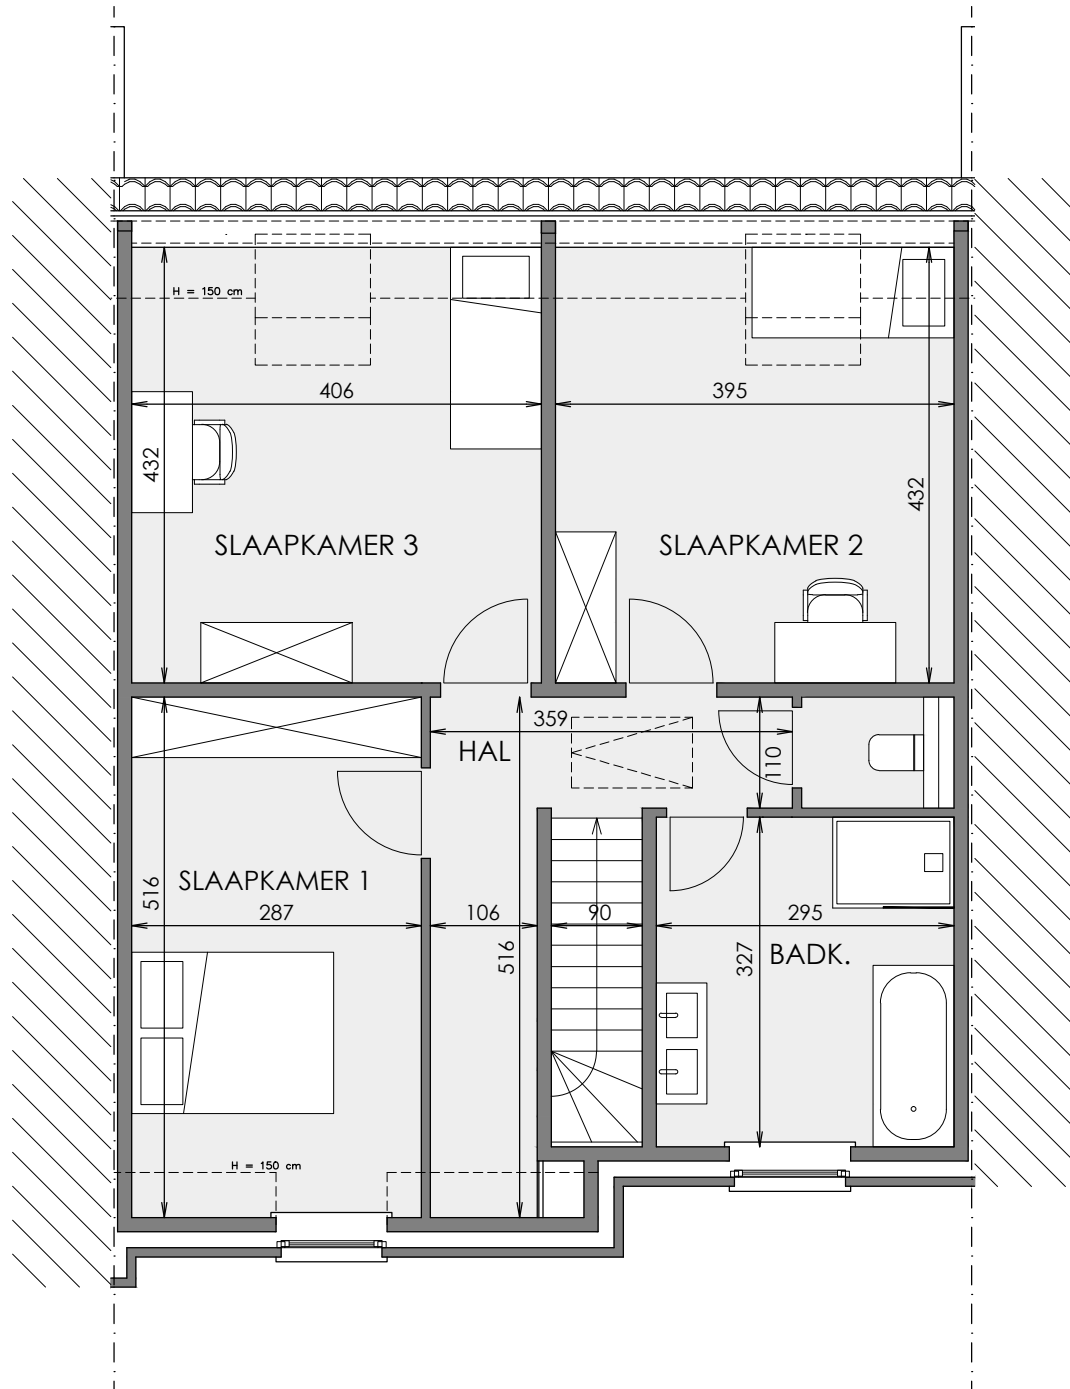

Voorgevel

Achtergevel

Deze verkoopplannen zijn indicatief. Materialen, indeling en uitvoeringsdetails kunnen gewijzigd worden. Afwijkingen in maat ten opzichte van de plannen zijn mogelijk en zijn geen voorwerp voor prijsherzieningen. De indeling van de keuken en de badkamers wordt enkel ter illustratie meegegeeld. Meubilair en toebehoren zijn illustratief en maken geen deel uit van de verkoopovereenkomst. De schaal is enkel representatief bij afdruk op A3-formaat. Enkel de ondertekende verkoopdocumenten zijn bindend. Niet contractueel document.

Matexi Projects NV
Franklin Rooseveltlaan 180
8790 Waregem

Architectenbureau Katrien Bauters BV
Magaret 2
9840 De Pinte

Verdieping

Schaal 1/75

Deze verkoopplannen zijn indicatief. Materialen, indeling en uitvoeringsdetails kunnen gewijzigd worden. Afwijkingen in maat ten opzichte van de plannen zijn mogelijk en zijn geen voorwerp voor prijsherzieningen. De indeling van de keukens en de badkamers wordt enkel ter illustratie meegegeven. Meubilair en toebehoren zijn illustratief en maken geen deel uit van de verkoopovereenkomst. De schaal is enkel representatief bij afdruk op A3-formaat. Enkel de ondertekende verkoopdocumenten zijn bindend. Niet contractueel document.