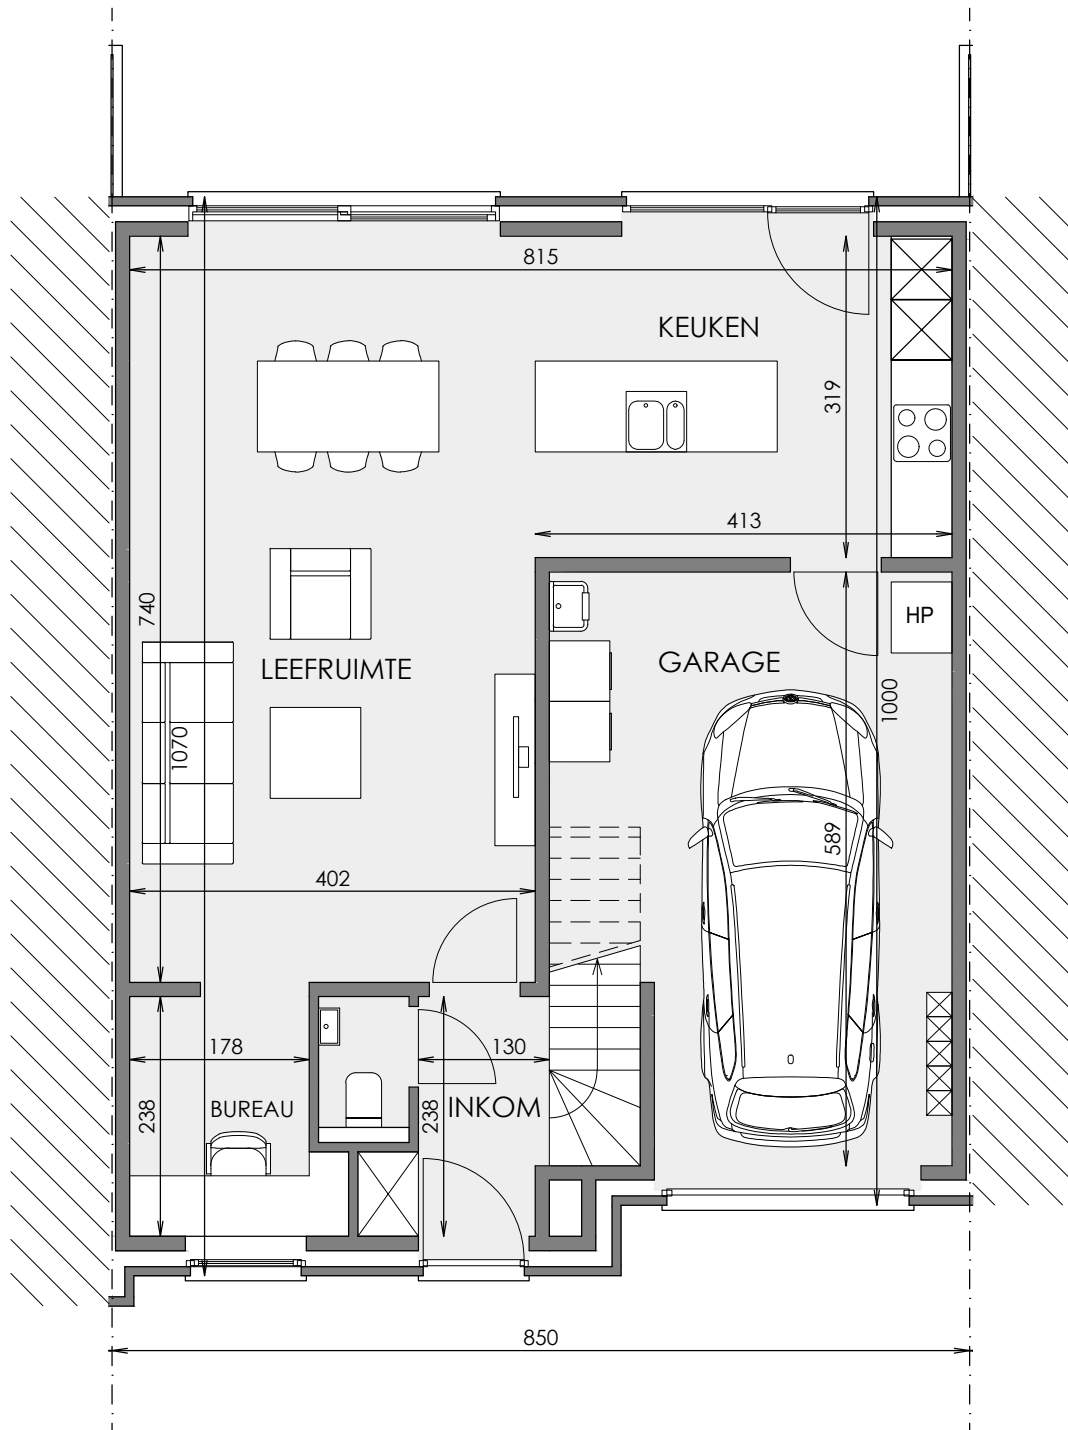

Voorgevel

Achtergevel

Deze verkoopplannen zijn indicatief. Materialen, indeling en uitvoeringsdetails kunnen gewijzigd worden. Afwijkingen in maat ten opzichte van de plannen zijn mogelijk en zijn geen voorwerp voor prijsherzieningen. De indeling van de keuken en de badkamers wordt enkel ter illustratie meegegeeld. Meubilair en toebehoren zijn illustratief en maken geen deel uit van de verkoopovereenkomst. De schaal is enkel representatief bij afdruk op A3-formaat. Enkel de ondertekende verkoopdocumenten zijn bindend. Niet contractueel document.

Matexi Projects NV
Franklin Rooseveltlaan 180
8790 Waregem

Architectenbureau Katrien Bauters BV
Magaret 2
9840 De Pinte

Verdieping

Schaal 1/75

Deze verkoopplannen zijn indicatief. Materialen, indeling en uitvoeringsdetails kunnen gewijzigd worden. Afwijkingen in maat ten opzichte van de plannen zijn mogelijk en zijn geen voorwerp voor prijsherzieningen. De indeling van de keukens en de badkamers wordt enkel ter illustratie meegegeven. Meubilair en toebehoren zijn illustratief en maken geen deel uit van de verkoopovereenkomst. De schaal is enkel representatief bij afdruk op A3-formaat. Enkel de ondertekende verkoopdocumenten zijn bindend. Niet contractueel document.

Matexi Projects NV
Franklin Rooseveltlaan 180
8790 Waregem

Architectenbureau Katrien Bauters BV
Magaret 2
9840 De Pinte

Gelijkvloers

Schaal 1/75

Deze verkoopplannen zijn indicatief. Materialen, indeling en uitvoeringsdetails kunnen gewijzigd worden. Afwijkingen in maat ten opzichte van de plannen zijn mogelijk en zijn geen voorwerp voor prijsherzieningen. De indeling van de keuken en de badkamers wordt enkel ter illustratie meegegeeld. Meubilair en toebehoren zijn illustratief en maken geen deel uit van de verkoopovereenkomst. De schaal is enkel representatief bij afdruk op A3-formaat. Enkel de ondertekende verkoopdocumenten zijn bindend. Niet contractueel document.