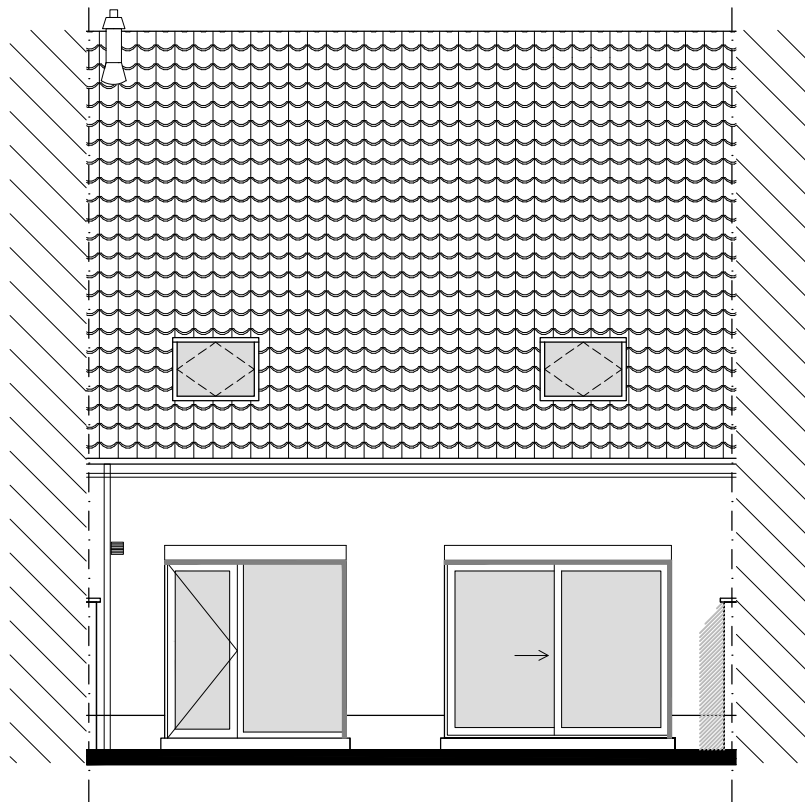

Voorgevel

Achtergevel

Deze verkoopplannen zijn indicatief. Materialen, indeling en uitvoeringsdetails kunnen gewijzigd worden. Afwijkingen in maat ten opzichte van de plannen zijn mogelijk en zijn geen voorwerp voor prijsherzieningen. De indeling van de keuken en de badkamers wordt enkel ter illustratie meegegeeld. Meubilair en toebehoren zijn illustratief en maken geen deel uit van de verkoopovereenkomst. De schaal is enkel representatief bij afdruk op A3-formaat. Enkel de ondertekende verkoopdocumenten zijn bindend. Niet contractueel document.

Matexi Projects NV
Franklin Rooseveltlaan 180
8790 Waregem

Architectenbureau Katrien Bauters BV
Magaret 2
9840 De Pinte