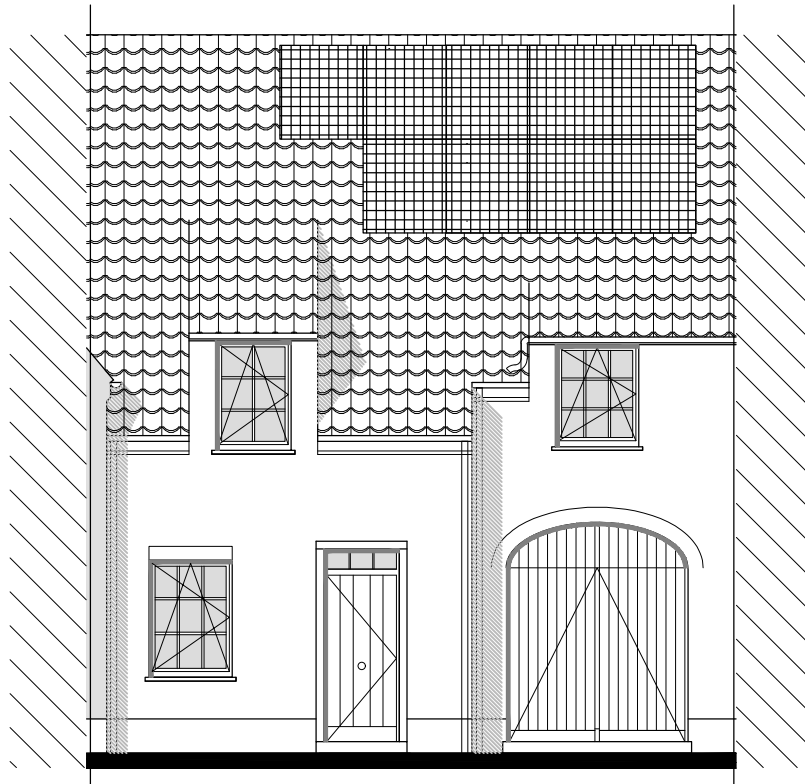

Voorgevel

Achtergevel

Deze verkoopplannen zijn indicatief. Materialen, indeling en uitvoeringsdetails kunnen gewijzigd worden. Afwijkingen in maat ten opzichte van de plannen zijn mogelijk en zijn geen voorwerp voor prijsherzieningen. De indeling van de keuken en de badkamers wordt enkel ter illustratie meegegeeld. Meubilair en toebehoren zijn illustratief en maken geen deel uit van de verkoopovereenkomst. De schaal is enkel representatief bij afdruk op A3-formaat. Enkel de ondertekende verkoopdocumenten zijn bindend. Niet contractueel document.

Matexi Projects NV
Franklin Rooseveltlaan 180
8790 Waregem

Architectenbureau Katrien Bauters BV
Magaret 2
9840 De Pinte