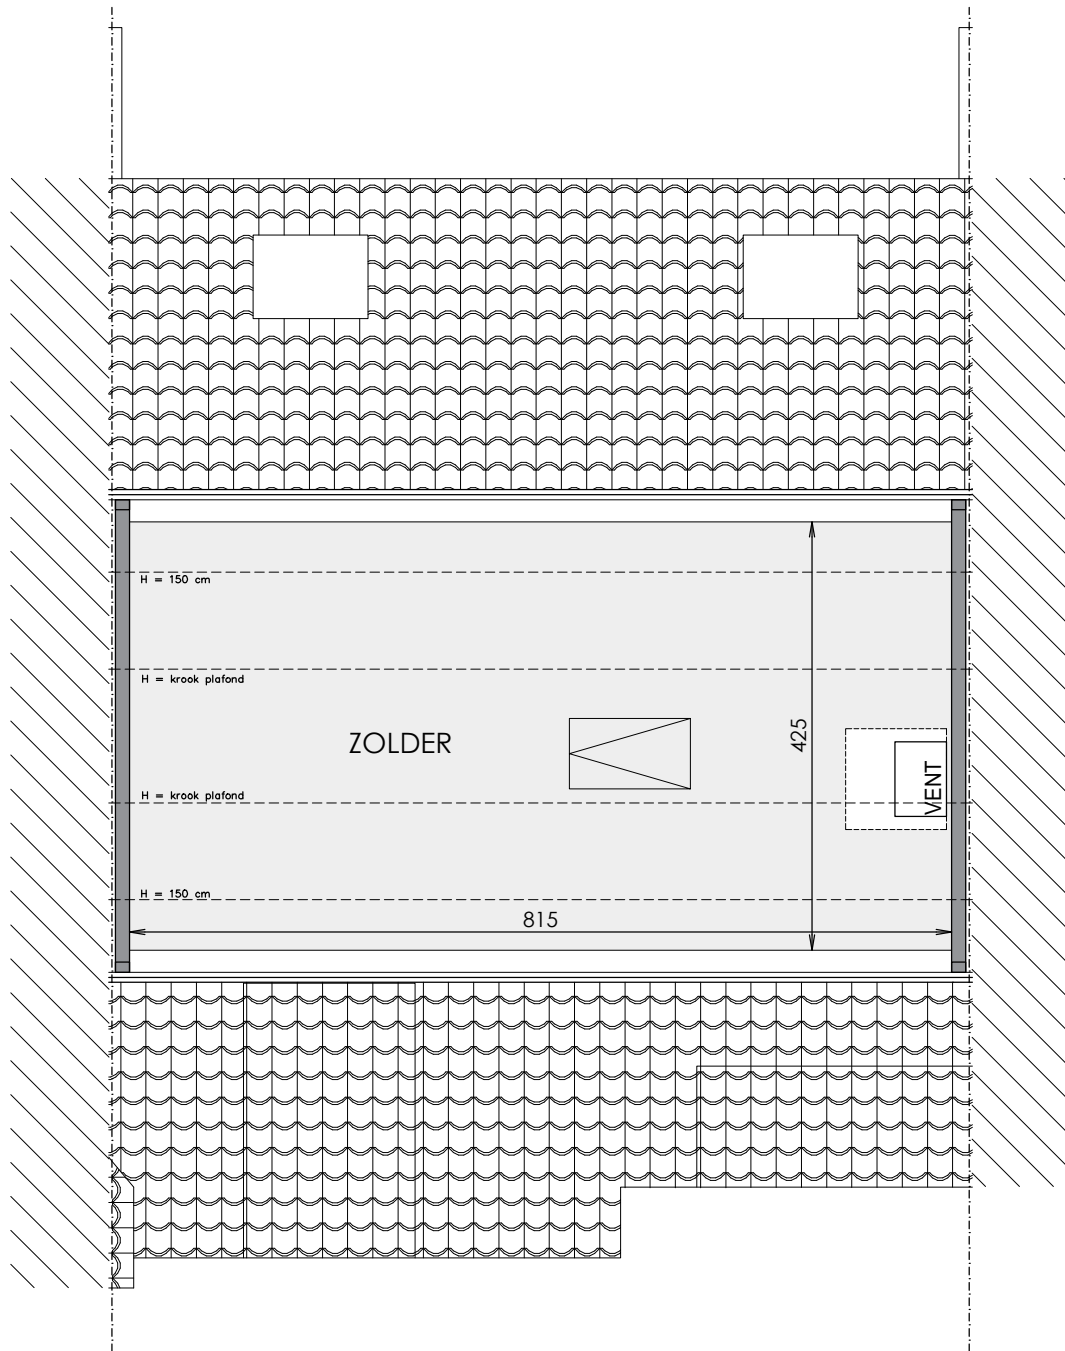

Matexi Projects NV
Franklin Rooseveltlaan 180
8790 Waregem

Architectenbureau Katrien Bauters BV
Magaret 2
9840 De Pinte

Gelijkvloers

Schaal 1/75

Deze verkoopplannen zijn indicatief. Materialen, indeling en uitvoeringsdetails kunnen gewijzigd worden. Afwijkingen in maat ten opzichte van de plannen zijn mogelijk en zijn geen voorwerp voor prijsherzieningen. De indeling van de keuken en de badkamers wordt enkel ter illustratie meegegeeld. Meubilair en toebehoren zijn illustratief en maken geen deel uit van de verkoopovereenkomst. De schaal is enkel representatief bij afdruk op A3-formaat. Enkel de ondertekende verkoopdocumenten zijn bindend. Niet contractueel document.

Matexi Projects NV
Franklin Rooseveltlaan 180
8790 Waregem

Architectenbureau Katrien Bauters BV
Magaret 2
9840 De Pinte

Zolderverdieping

Schaal 1/75

Deze verkoopplannen zijn indicatief. Materialen, indeling en uitvoeringsdetails kunnen gewijzigd worden. Afwijkingen in maat ten opzichte van de plannen zijn mogelijk en zijn geen voorwerp voor prijsherzieningen. De indeling van de keuken en de badkamers wordt enkel ter illustratie meegedeeld. Meubilair en toebehoren zijn illustratief en maken geen deel uit van de verkoopovereenkomst. De schaal is enkel representatief bij afdruk op A3-formaat. Enkel de ondertekende verkoopdocumenten zijn bindend. Niet contractueel document.