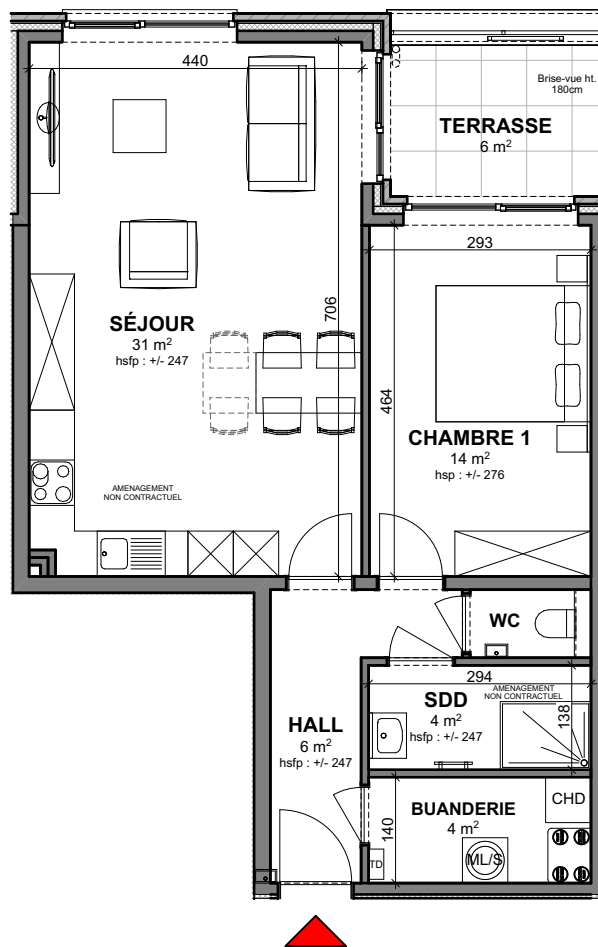

## Appartement

1 chambre - superficie brute :  $\pm 72 \text{ m}^2$  - terrasse :  $\pm 6 \text{ m}^2$   
1<sup>er</sup> étage

Plan général

Façade arrière

Façades

Contactez notre Sales Consultant

T +32 4 268 01 44

## Vue en plan