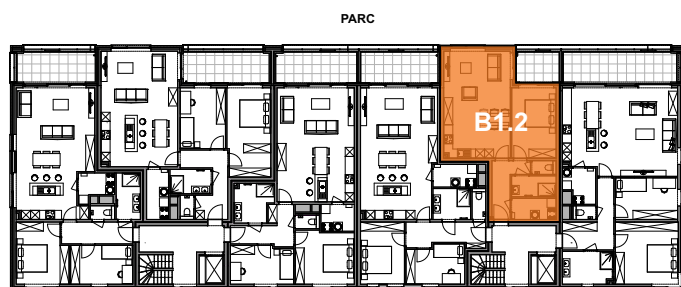

## Appartement

1 chambre - superficie brute :  $\pm 72 \text{ m}^2$  - terrasse :  $\pm 6 \text{ m}^2$   
1<sup>er</sup> étage

Plan général

Façade arrière

Façades

Contactez notre Sales Consultant

T +32 4 268 01 44