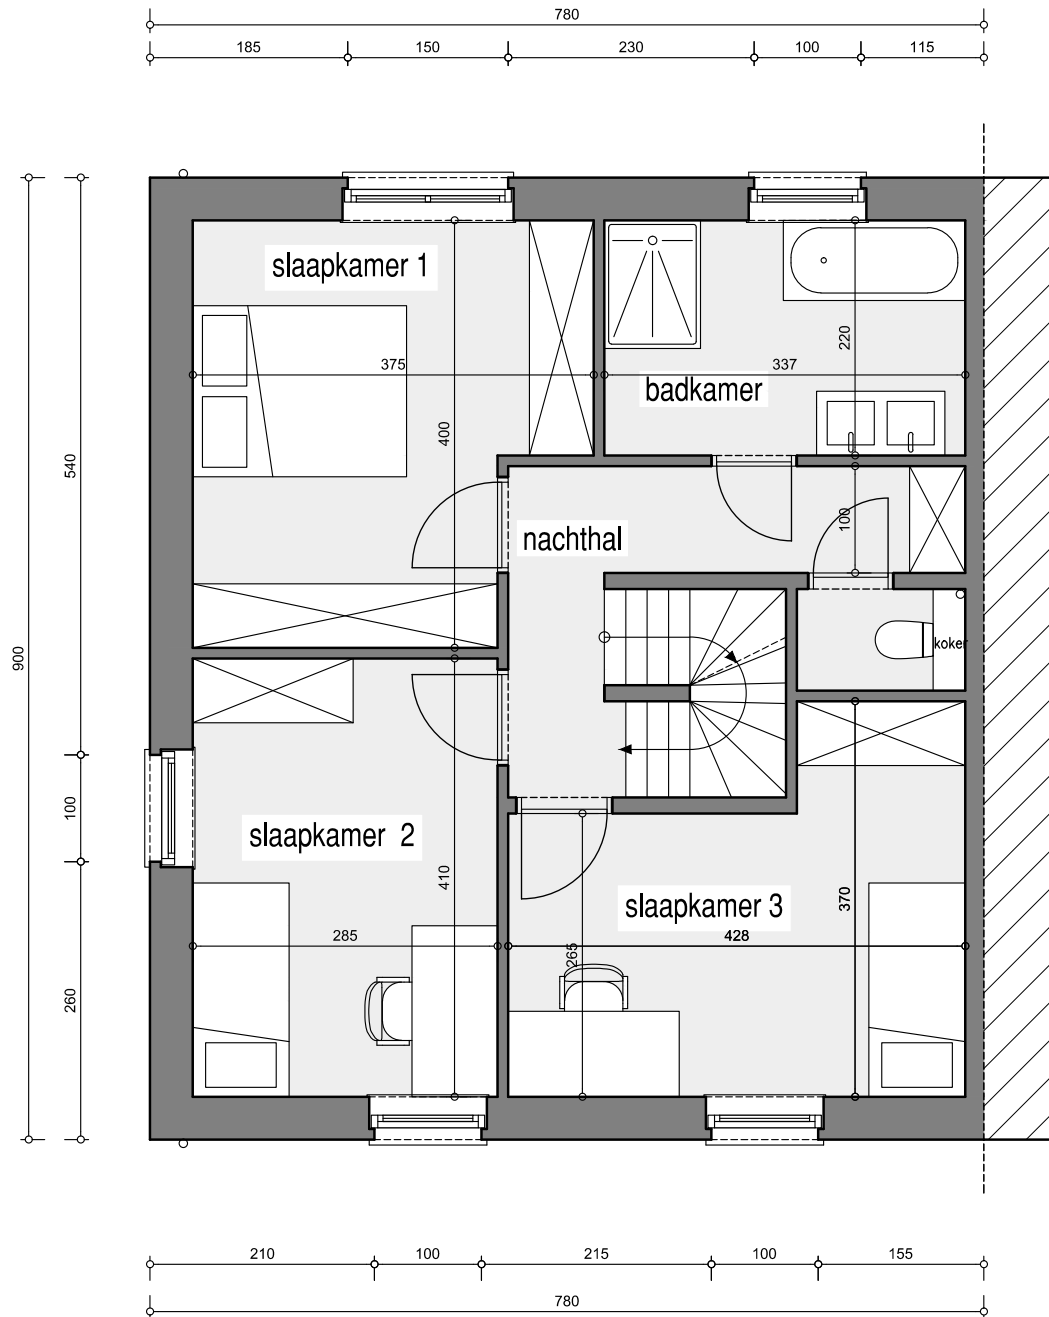

Gelijkvloers

Schaal : 1/50

Deze verkoopplannen zijn indicatief. Materialen, indeling en uitvoeringsdetails kunnen gewijzigd worden. Afwijkingen in maat ten opzichte van de plannen zijn mogelijk en zijn geen voorwerp voor prijsherzieningen. De indeling van de keuken en de badkamers wordt enkel ter illustratie meegedeeld. Meubilair en toebehoren zijn illustratief en maken geen deel uit van de verkoopovereenkomst. De schaal is enkel representatief bij afdruk op A3-formaat. Enkel de ondertekende verkoopdocumenten zijn bindend. Niet contractueel document.

Matexi Projects NV
Franklin Rooseveltlaan 180
8790 Waregem

Lieven Desmet
Pastoriestraat, 81-83,
9800 Deinze

Lieven Desmet

Verdieping

Schaal : 1/50

Deze verkoopplannen zijn indicatief. Materialen, indeling en uitvoeringsdetails kunnen gewijzigd worden. Afwijkingen in maat ten opzichte van de plannen zijn mogelijk en zijn geen voorwerp voor prijsherzieningen. De indeling van de keuken en de badkamers wordt enkel ter illustratie meegedeeld. Meubilair en toebehoren zijn illustratief en maken geen deel uit van de verkoopovereenkomst. De schaal is enkel representatief bij afdruk op A3-formaat. Enkel de ondertekende verkoopdocumenten zijn bindend. Niet contractueel document.

Matexi Projects NV
Franklin Rooseveltlaan 180
8790 Waregem

Lieven Desmet
Pastoriestraat, 81-83,
9800 Deinze

Lieven Desmet

Zolder

Schaal : 1/50

Deze verkoopplannen zijn indicatief. Materialen, indeling en uitvoeringsdetails kunnen gewijzigd worden. Afwijkingen in maat ten opzichte van de plannen zijn mogelijk en zijn geen voorwerp voor prijsherzieningen. De indeling van de keukens en de badkamers wordt enkel ter illustratie meegegeeld. Meubilair en toebehoren zijn illustratief en maken geen deel uit van de verkoopovereenkomst. De schaal is enkel representatief bij afdruk op A3-formaat. Enkel de ondertekende verkoopdocumenten zijn bindend. Niet contractueel document.