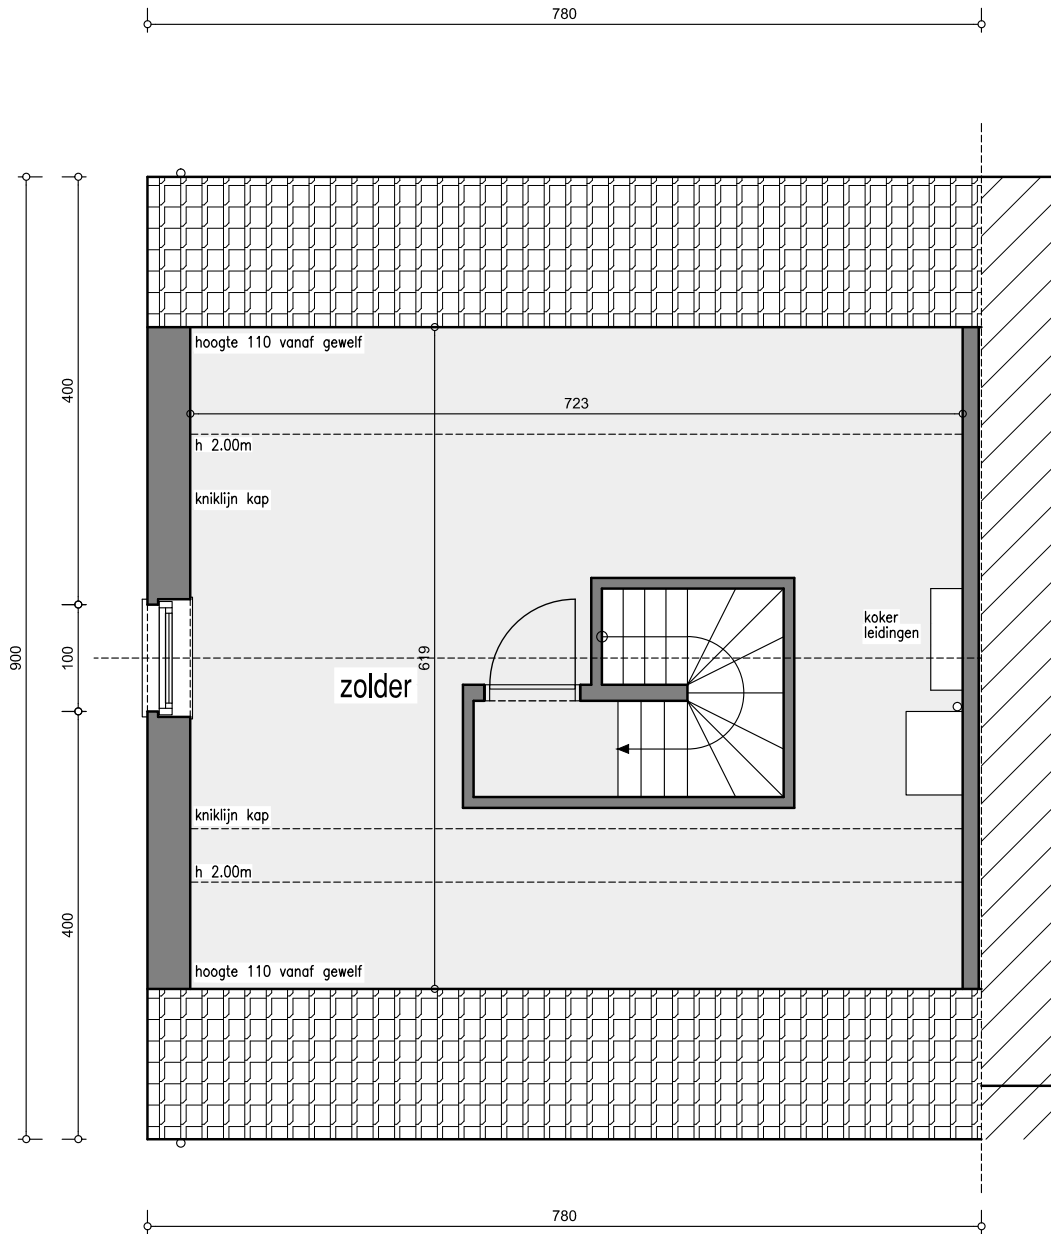

Gelijkvloers

Schaal : 1/50

Deze verkoopplannen zijn indicatief. Materialen, indeling en uitvoeringsdetails kunnen gewijzigd worden. Afwijkingen in maat ten opzichte van de plannen zijn mogelijk en zijn geen voorwerp voor prijsherzieningen. De indeling van de keuken en de badkamers wordt enkel ter illustratie meegedeeld. Meubilair en toebehoren zijn illustratief en maken geen deel uit van de verkoopovereenkomst. De schaal is enkel representatief bij afdruk op A3-formaat. Enkel de ondertekende verkoopdocumenten zijn bindend. Niet contractueel document.

Matexi Projects NV
Franklin Rooseveltlaan 180
8790 Waregem

Lieven Desmet
Pastoriestraat, 81-83,
9800 Deinze

Lieven Desmet

Zolder

Schaal : 1/50

Deze verkoopplannen zijn indicatief. Materialen, indeling en uitvoeringsdetails kunnen gewijzigd worden. Afwijkingen in maat ten opzichte van de plannen zijn mogelijk en zijn geen voorwerp voor prijsherzieningen. De indeling van de keukens en de badkamers wordt enkel ter illustratie meegegeeld. Meubilair en toebehoren zijn illustratief en maken geen deel uit van de verkoopovereenkomst. De schaal is enkel representatief bij afdruk op A3-formaat. Enkel de ondertekende verkoopdocumenten zijn bindend. Niet contractueel document.