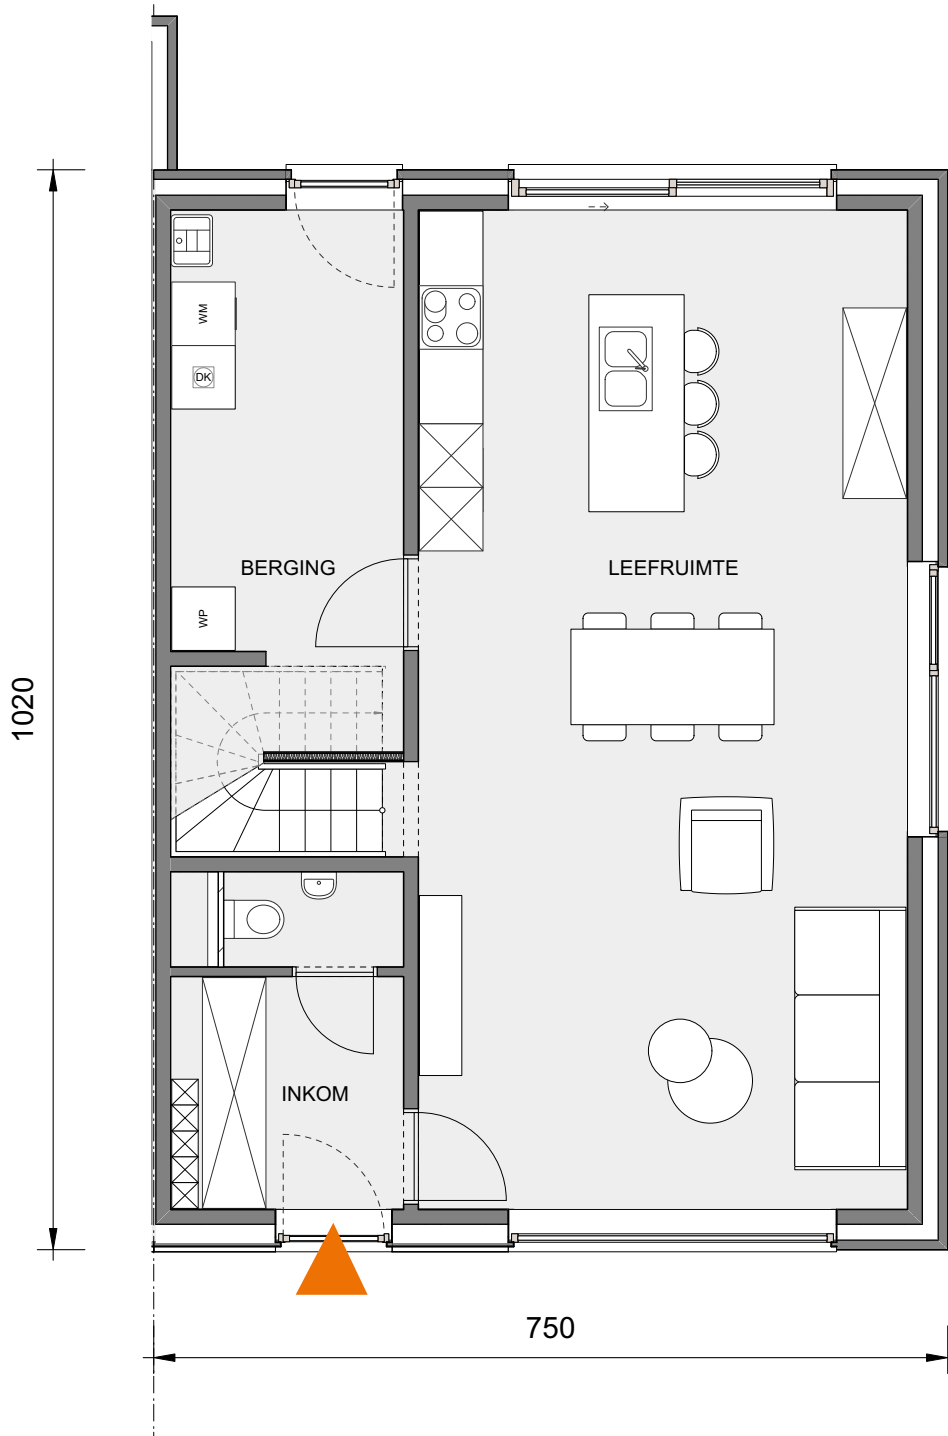

## **GESLOTEN BEBOUWING MET 3 SLAAPKAMERS**

Inclusief: carport 174.01, parkeerplaats 174.09 en tuinberging  
Grondoppervlakte: 193 m<sup>2</sup>

## Gelijkvloers

LOT  
150

Eerste verdieping