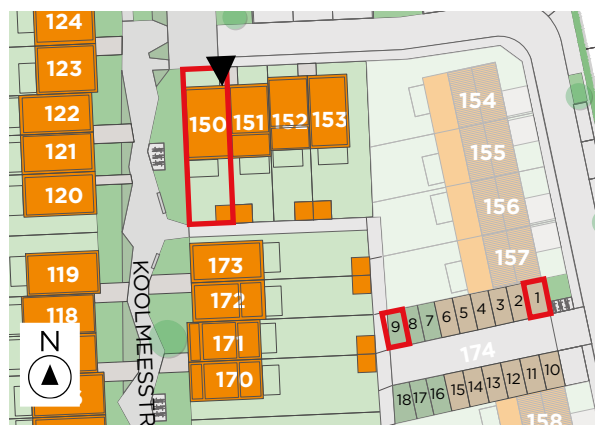

## **GESLOTEN BEBOUWING MET 3 SLAAPKAMERS**

Inclusief: carport 174.01, parkeerplaats 174.09 en tuinberging  
Grondoppervlakte: 193 m<sup>2</sup>

### **Voorgevel**

**Situering lot 150 + carport 174.01 + parkeerplaats 174.09**

# LOT 150

## Gelijkvloers

LOT  
150

Eerste verdieping