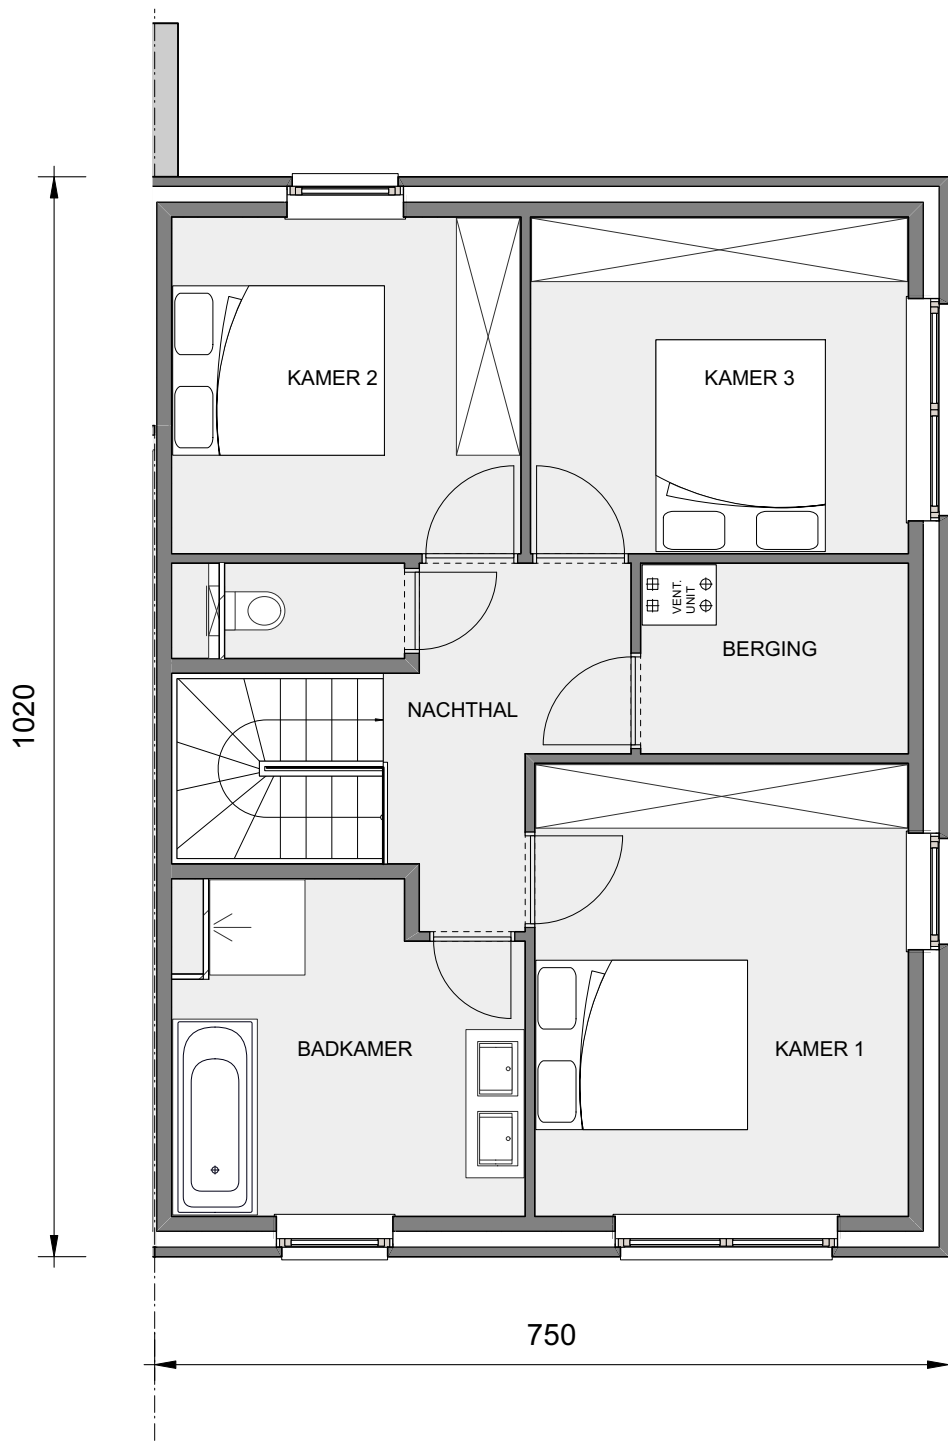

## **GESLOTEN BEBOUWING MET 3 SLAAPKAMERS**

Inclusief: carport 174.01, parkeerplaats 174.09 en tuinberging  
Grondoppervlakte: 193 m<sup>2</sup>

### **Voorgevel**

**Situering lot 150 + carport 174.01 + parkeerplaats 174.09**

# LOT 150

## Gelijkvloers

LOT  
150

Eerste verdieping