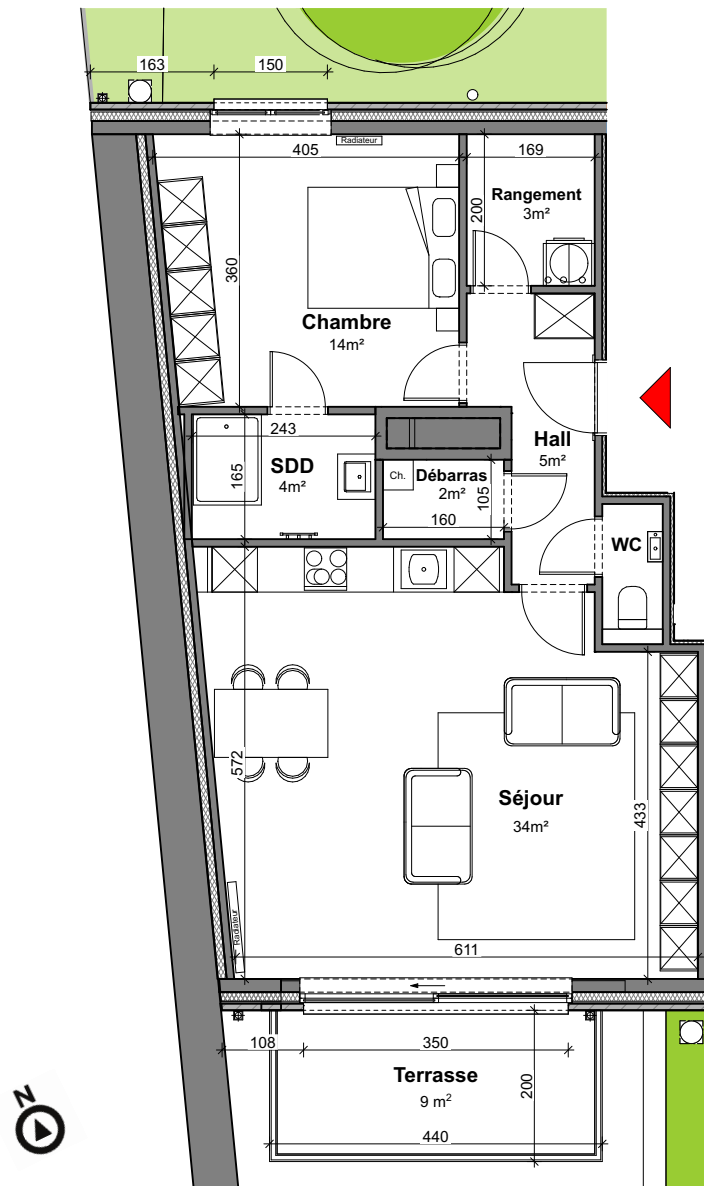

APP A01

Vue en plan