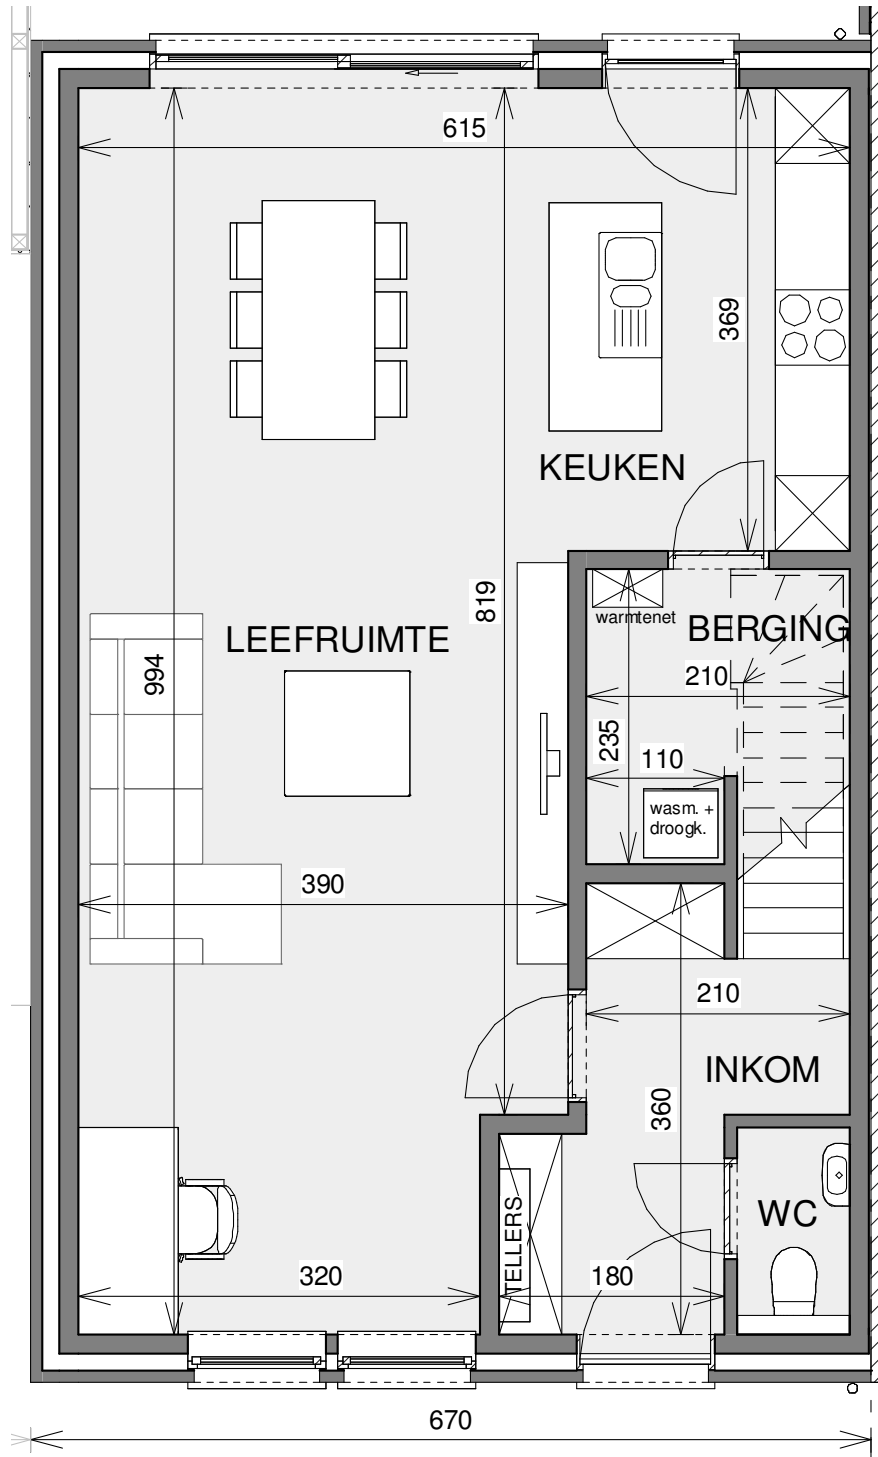

LOT 37

Gelijkvloers

Contacteer onze sales consultant

051 28 01 49

matexi.be - westvlaanderen@matexi.be