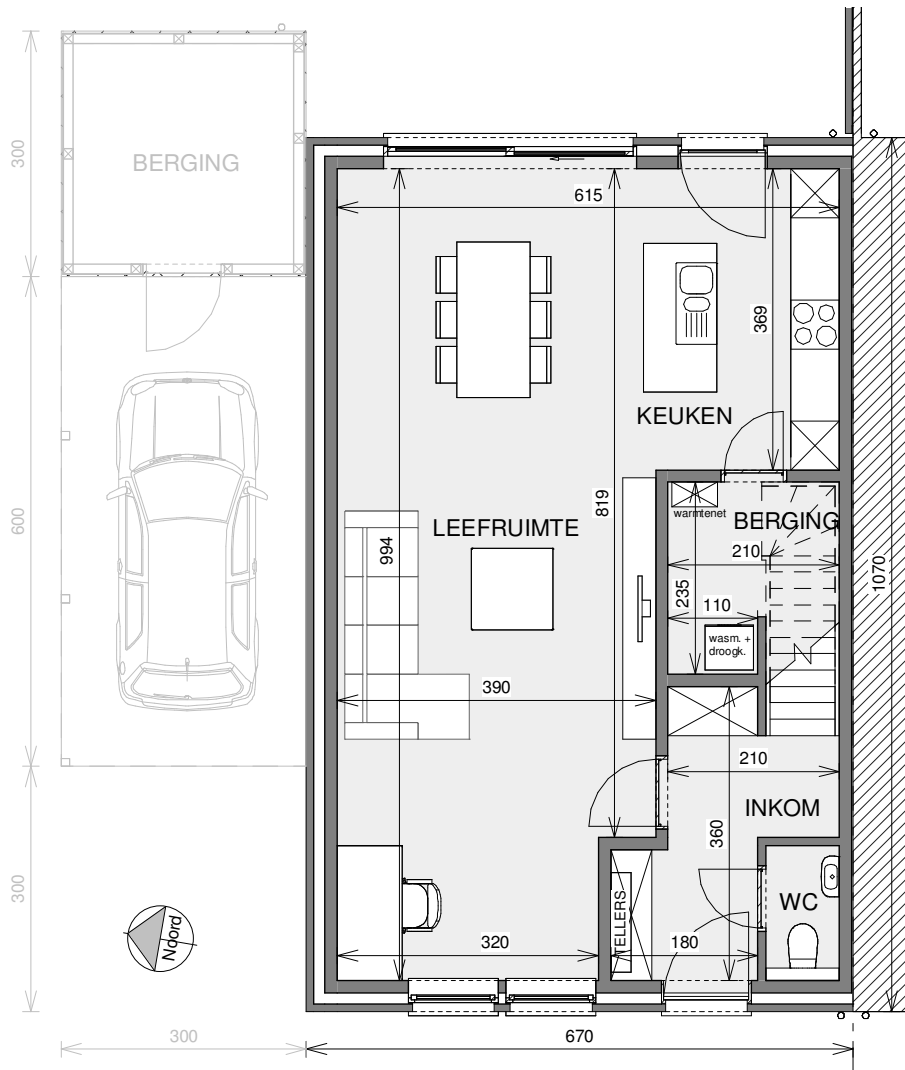

LOT 37

Grondplan