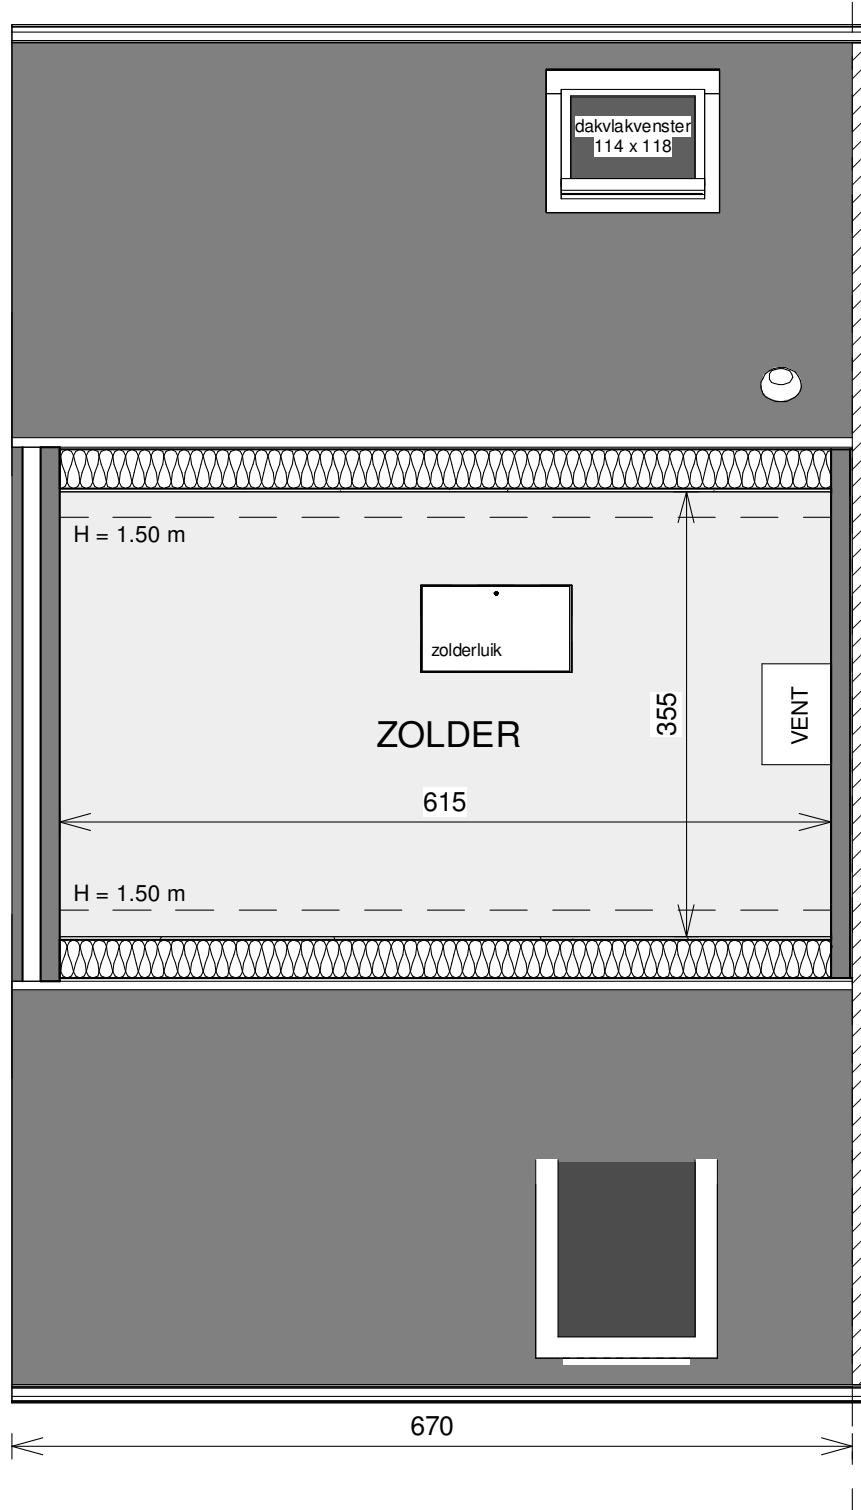

LOT
37

Zolder

Contacteer onze sales consultant
051 28 01 49
matexi.be - westvlaanderen@matexi.be