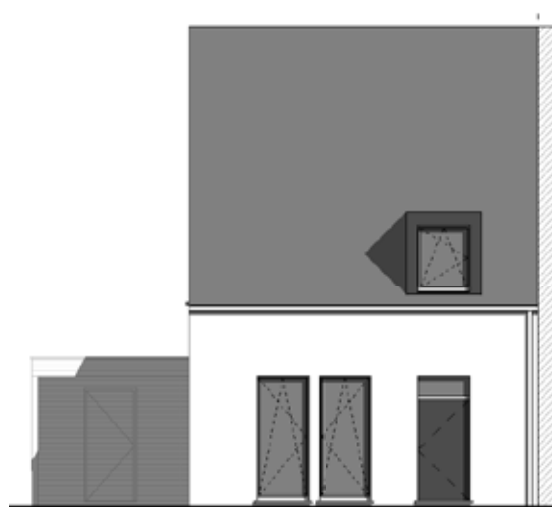

ROESELARE DE VLIAGER

**LOT
37**

HALFOPEN BEBOUWING MET 3 SLAAPKAMERS

Oppervlakte perceel: 364 m²

Carport in optie

Voorgevel

Achtergevel

Zijgevel links