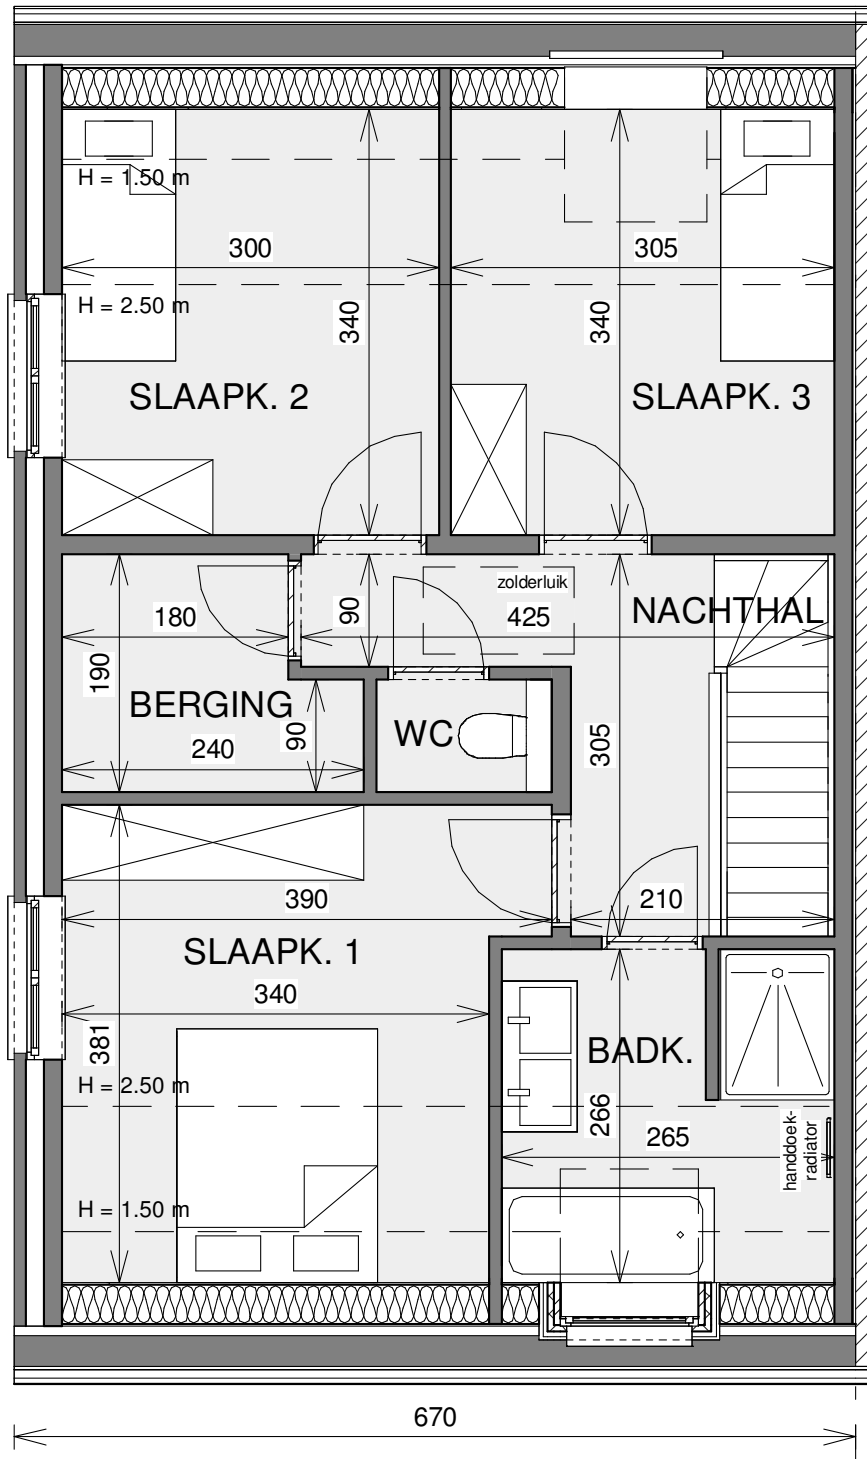

LOT 37

Eerste verdieping