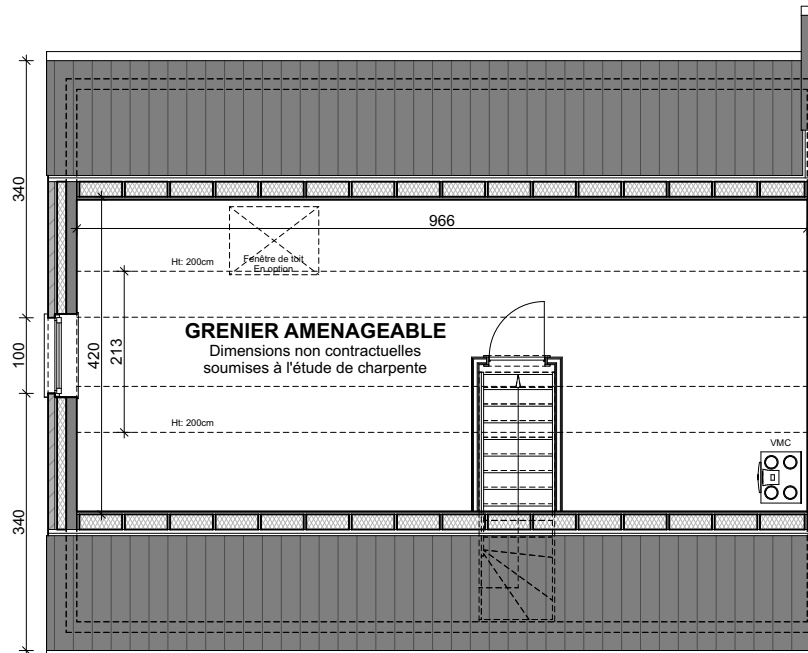

JODOIGNE - LES JARDINS DE LA HULOTTE

LOT 14

Maison 3 façades

3 chambres - Surface brute : ± 239 m² - Terrain : ± 833 m²

Façade avant

Façade arrière

Façade latérale gauche

Façades

Parcelle

Contactez Didier Winnepenninckx

T 010 28 02 21

matexi.be - didier.winnepenninckx@matexi.be

LOT 14

Vue en plan - Rez
Surface nette approximative : 68m²

LOT 14

Vue en plan - Etage et grenier

Surfaces nettes approximatives (toute hauteur plafond) : étage 68m² - grenier 40m²

Contactez Didier Winnepenninckx

T 010 28 02 21

matexi.be - didier.winnepenninckx@matexi.be