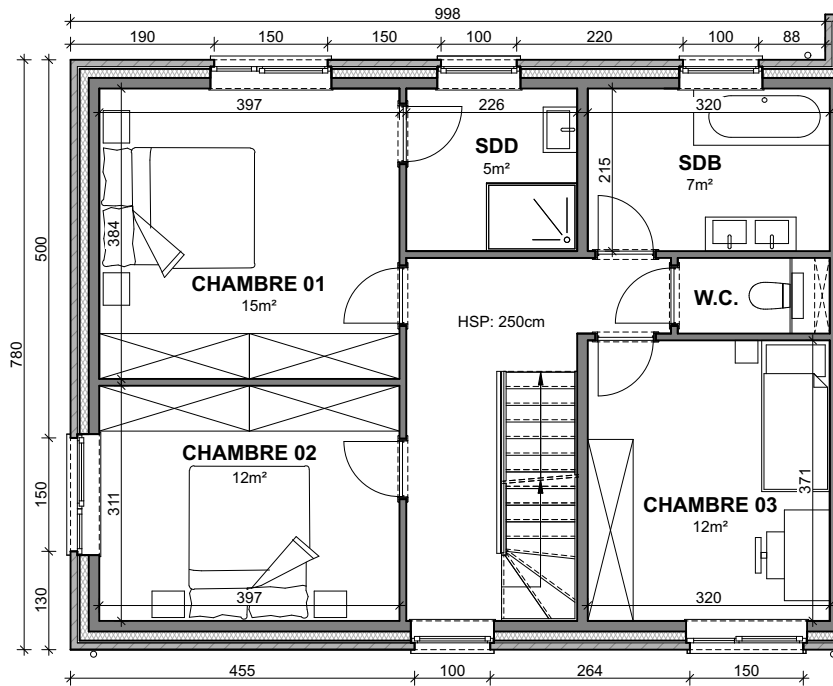

JODOIGNE - LES JARDINS DE LA HULOTTE

LOT 14

Maison 3 façades

3 chambres - Surface brute : ± 239 m² - Terrain : ± 833 m²

Façade avant

Façade arrière

Façade latérale gauche

Façades

Parcelle

Contactez Didier Winnepenninckx

T 010 28 02 21

matexi.be - didier.winnepenninckx@matexi.be

LOT 14

Vue en plan - Rez
Surface nette approximative : 68m²

LOT 14

Vue en plan - Etage et grenier

Surfaces nettes approximatives (toute hauteur plafond) : étage 68m² - grenier 40m²

Contactez Didier Winnepenninckx

T 010 28 02 21

matexi.be - didier.winnepenninckx@matexi.be