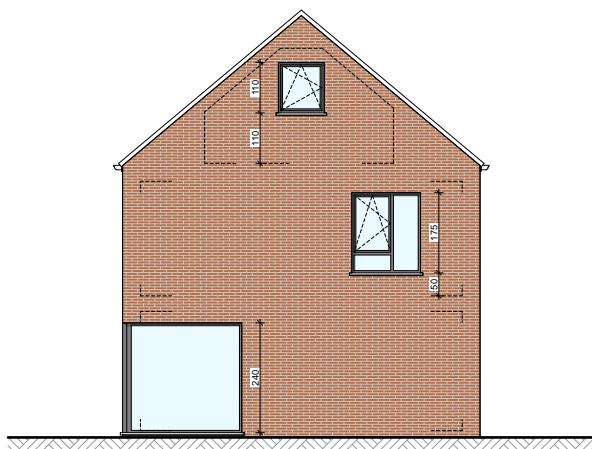

JODOIGNE - LES JARDINS DE LA HULOTTE

LOT 14

Maison 3 façades

3 chambres - Surface brute : ± 239 m² - Terrain : ± 833 m²

Façade avant

Façade arrière

Façade latérale gauche

Façades

Parcelle

Contactez Didier Winnepenninckx

T 010 28 02 21

matexi.be - didier.winnepenninckx@matexi.be

LOT 14

Vue en plan - Rez
Surface nette approximative : 68m²

LOT 14

Vue en plan - Etage et grenier