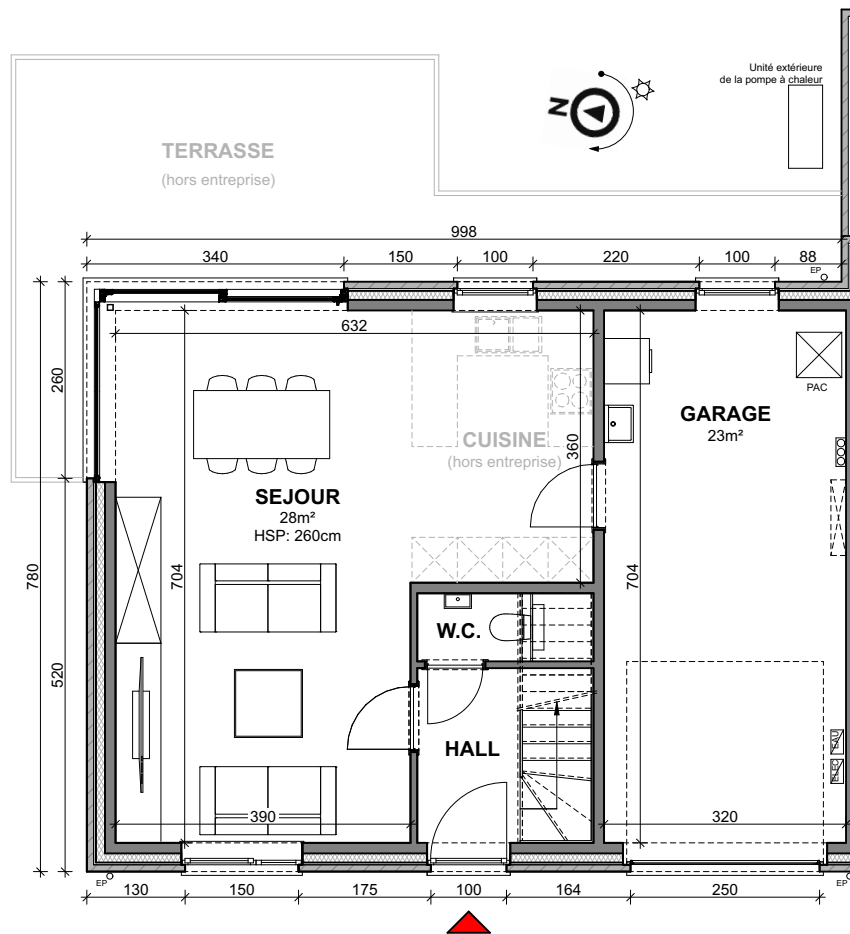

JODOIGNE - LES JARDINS DE LA HULOTTE

LOT 14

Maison 3 façades

3 chambres - Surface brute : ± 239 m² - Terrain : ± 833 m²

Façade avant

Façade arrière

Façade latérale gauche

Façades

Parcelle

Contactez Didier Winnepenninckx

T 010 28 02 21

matexi.be - didier.winnepenninckx@matexi.be

LOT 14

Vue en plan - Rez
Surface nette approximative : 68m²

LOT 14

Vue en plan - Etage et grenier

Surfaces nettes approximatives (toute hauteur plafond) : étage 68m² - grenier 40m²

Contactez Didier Winnepenninckx

T 010 28 02 21

matexi.be - didier.winnepenninckx@matexi.be