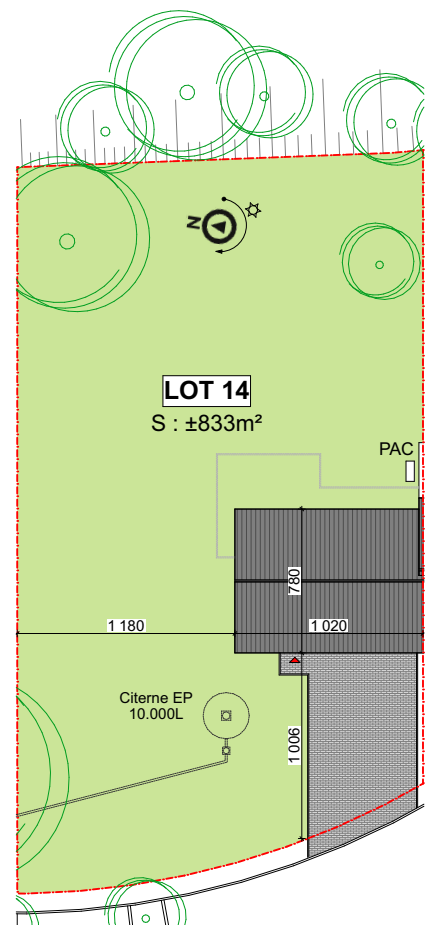

JODOIGNE - LES JARDINS DE LA HULOTTE

LOT 14

Maison 3 façades

3 chambres - Surface brute : ± 239 m² - Terrain : ± 833 m²

Façade avant

Façade arrière

Façade latérale gauche

Façades

Parcelle

Contactez Didier Winnepenninckx

T 010 28 02 21

matexi.be - didier.winnepenninckx@matexi.be

LOT 14

Vue en plan - Rez
Surface nette approximative : 68m²

LOT 14

Vue en plan - Etage et grenier

Surfaces nettes approximatives (toute hauteur plafond) : étage 68m² - grenier 40m²

Contactez Didier Winnepenninckx

T 010 28 02 21

matexi.be - didier.winnepenninckx@matexi.be