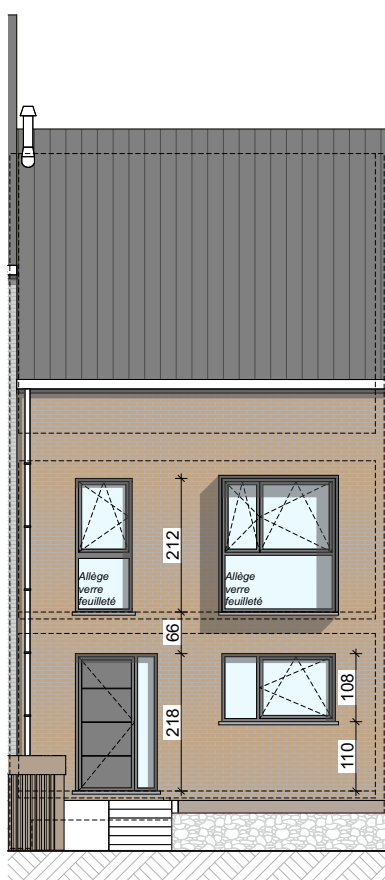

**LOT
Q3**

GENAPPE - DYLE

Maison 2 façades

3 chambres - superficie brute : ± 168 m² - terrain : ± 182 m²

Façade avant

Façade arrière

Parcelle

Façades

Contactez Didier Winnepenninckx

T 067 38 07 05

matexi.be - didier.winnepenninckx@matexi.be

LOT Q3

Vue en plan - Rez
Surface nette approximative : 58m²

LOT Q3

Etage

Combles

Vue en plan - Etage et combles

Surface nette approximative étage : 58m²

Contactez Didier Winnepenninckx

T 067 38 07 05

matexi.be - didier.winnepenninckx@matexi.be