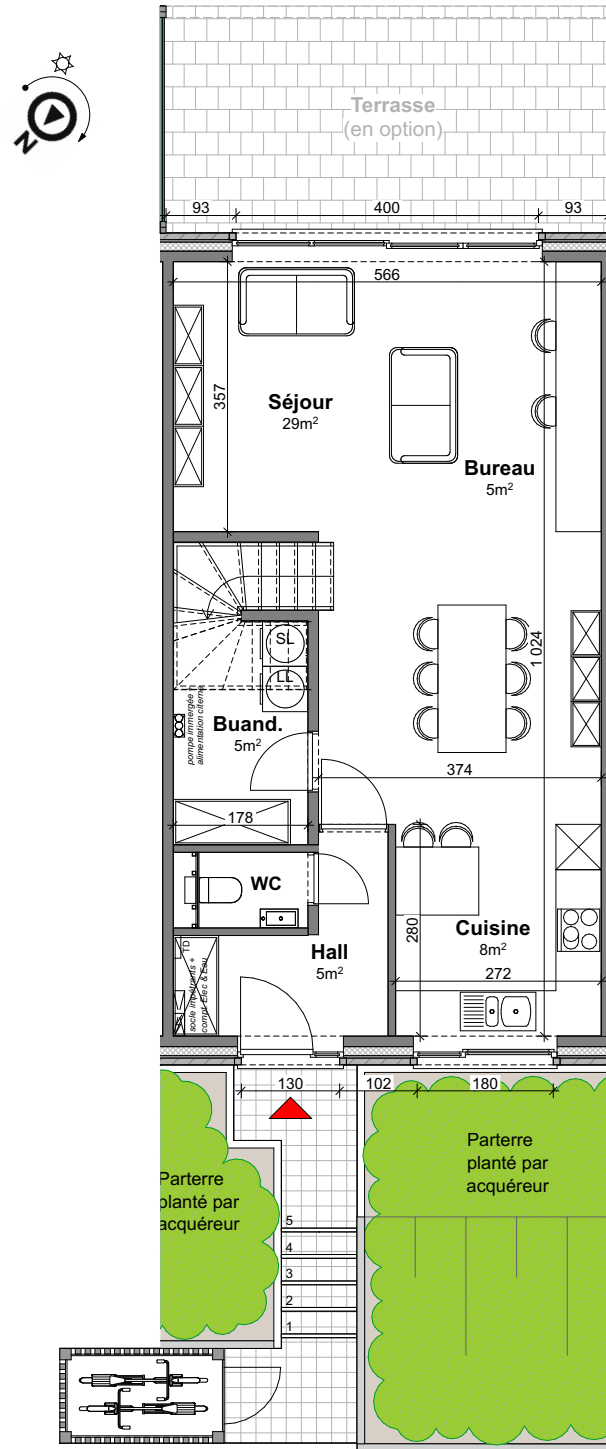

**LOT
Q3**

GENAPPE - DYLE

Maison 2 façades

3 chambres - superficie brute : ± 168 m² - terrain : ± 182 m²

Façade avant

Façade arrière

Parcelle

Façades

Contactez Didier Winnepenninckx

T 067 38 07 05

matexi.be - didier.winnepenninckx@matexi.be

LOT Q3

Vue en plan - Rez
Surface nette approximative : 58m²

LOT Q3

Etage

Combles

Vue en plan - Etage et combles

Surface nette approximative étage : 58m²

Contactez Didier Winnepenninckx

T 067 38 07 05

matexi.be - didier.winnepenninckx@matexi.be