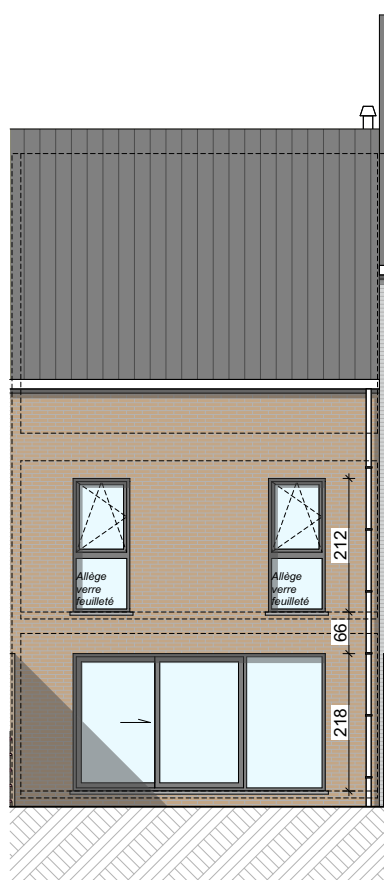

**LOT
Q3**

GENAPPE - DYLE

Maison 2 façades

3 chambres - superficie brute : ± 168 m² - terrain : ± 182 m²

Façade avant

Façade arrière

Parcelle

Façades

Contactez Didier Winnepenninckx

T 067 38 07 05

matexi.be - didier.winnepenninckx@matexi.be

LOT Q3

Vue en plan - Rez
Surface nette approximative : 58m²

LOT Q3

Etage

Combles

Vue en plan - Etage et combles

Surface nette approximative étage : 58m²

Contactez Didier Winnepenninckx

T 067 38 07 05

matexi.be - didier.winnepenninckx@matexi.be