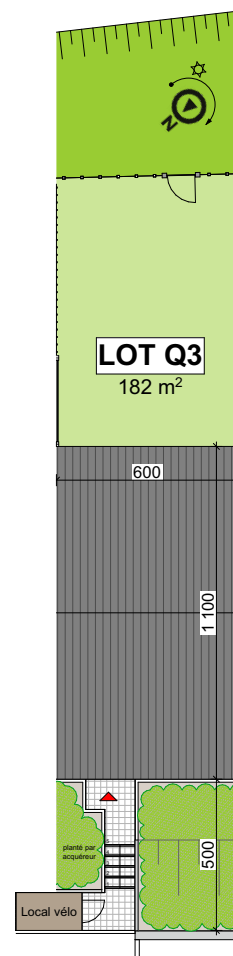

**LOT
Q3**

GENAPPE - DYLE

Maison 2 façades

3 chambres - superficie brute : ± 168 m² - terrain : ± 182 m²

Façade avant

Façade arrière

Parcelle

Façades

Contactez Didier Winnepenninckx

T 067 38 07 05

matexi.be - didier.winnepenninckx@matexi.be

LOT Q3

Vue en plan - Rez
Surface nette approximative : 58m²

LOT Q3

Etage

Combles

Vue en plan - Etage et combles

Surface nette approximative étage : 58m²

Contactez Didier Winnepenninckx

T 067 38 07 05

matexi.be - didier.winnepenninckx@matexi.be