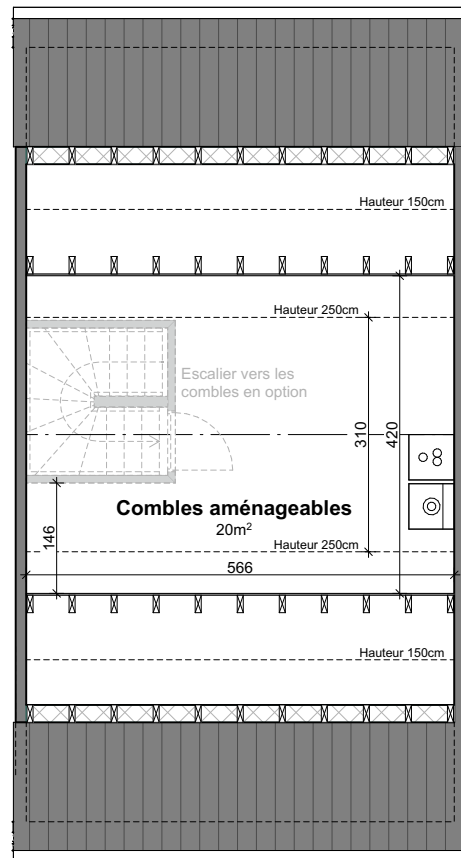

**LOT
Q3**

GENAPPE - DYLE

Maison 2 façades

3 chambres - superficie brute : ± 168 m² - terrain : ± 182 m²

Façade avant

Façade arrière

Parcelle

Façades

Contactez Didier Winnepenninckx

T 067 38 07 05

matexi.be - didier.winnepenninckx@matexi.be

LOT Q3

Vue en plan - Rez
Surface nette approximative : 58m²

LOT Q3

Etage

Combles

Vue en plan - Etage et combles

Surface nette approximative étage : 58m²

Contactez Didier Winnepenninckx

T 067 38 07 05

matexi.be - didier.winnepenninckx@matexi.be