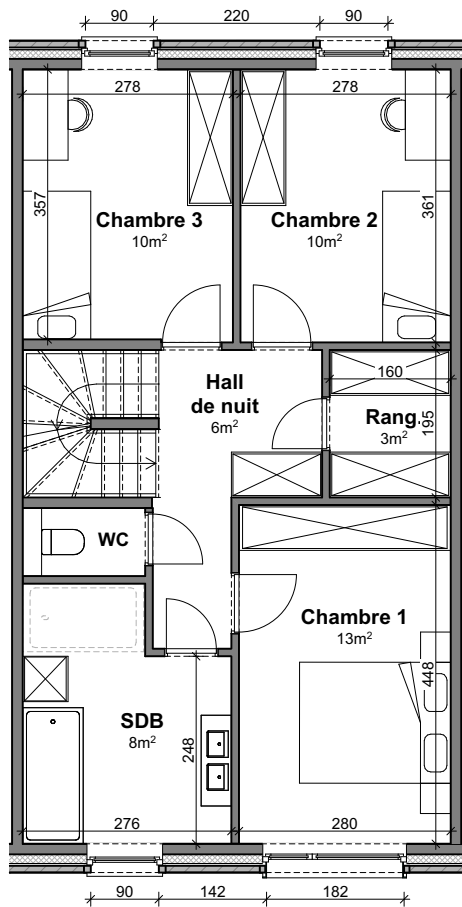

**LOT
Q3**

GENAPPE - DYLE

Maison 2 façades

3 chambres - superficie brute : ± 168 m² - terrain : ± 182 m²

Façade avant

Façade arrière

Parcelle

Façades

Contactez Didier Winnepenninckx

T 067 38 07 05

matexi.be - didier.winnepenninckx@matexi.be

LOT Q3

Vue en plan - Rez
Surface nette approximative : 58m²

LOT Q3

Etage

Combles

Vue en plan - Etage et combles

Surface nette approximative étage : 58m²

Contactez Didier Winnepenninckx

T 067 38 07 05

matexi.be - didier.winnepenninckx@matexi.be