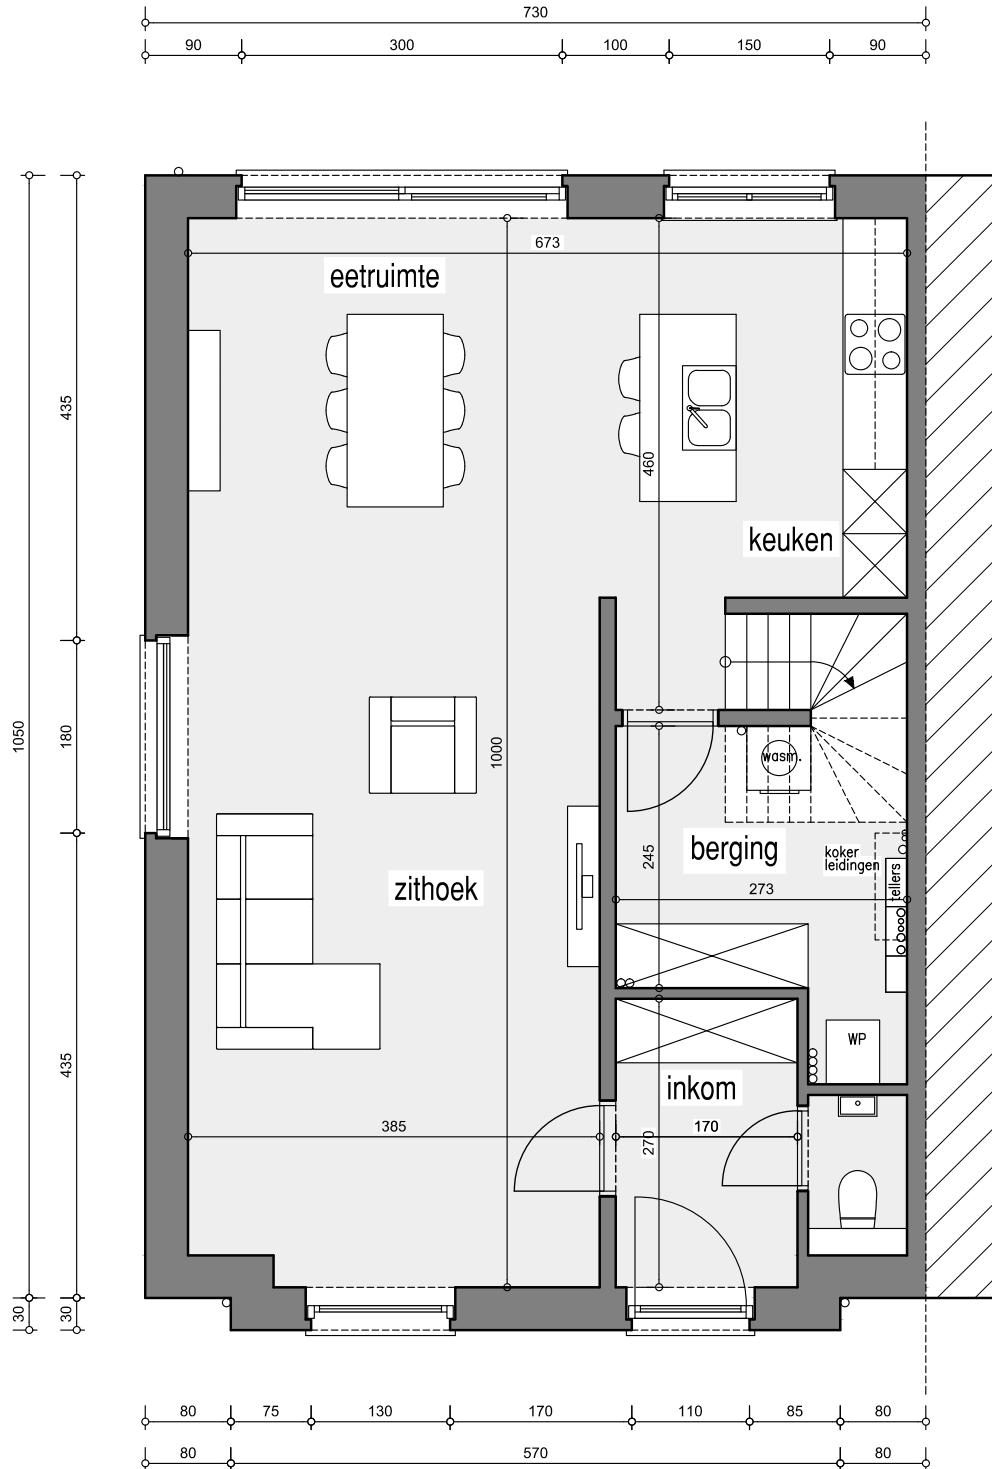

Voorgevel

Achtergevel

Gevel links

Gelijkvloers

Schaal : 1/50

Deze verkoopplannen zijn indicatief. Materialen, indeling en uitvoeringsdetails kunnen gewijzigd worden. Afwijkingen in maat ten opzichte van de plannen zijn mogelijk en zijn geen voorwerp voor prijsherzieningen. De indeling van de keukens en de badkamers wordt enkel ter illustratie meegedeeld. Meubilair en toebehoren zijn illustratief en maken geen deel uit van de verkoopovereenkomst. De schaal is enkel representatief bij afdruk op A3-formaat. Enkel de ondertekende verkoopdocumenten zijn bindend. Niet contractueel document.

Matexi Projects NV
Franklin Rooseveltlaan 180
8790 Waregem

Lieven Desmet
Pastoriestraat, 81-83,
9800 Deinze

Lieven Desmet

Verdieping

Schaal : 1/50

Deze verkoopplannen zijn indicatief. Materialen, indeling en uitvoeringsdetails kunnen gewijzigd worden. Afwijkingen in maat ten opzichte van de plannen zijn mogelijk en zijn geen voorwerp voor prijsherzieningen. De indeling van de keukens en de badkamers wordt enkel ter illustratie meegedeeld. Meubilair en toebehoren zijn illustratief en maken geen deel uit van de verkoopovereenkomst. De schaal is enkel representatief bij afdruk op A3-formaat. Enkel de ondertekende verkoopdocumenten zijn bindend. Niet contractueel document.