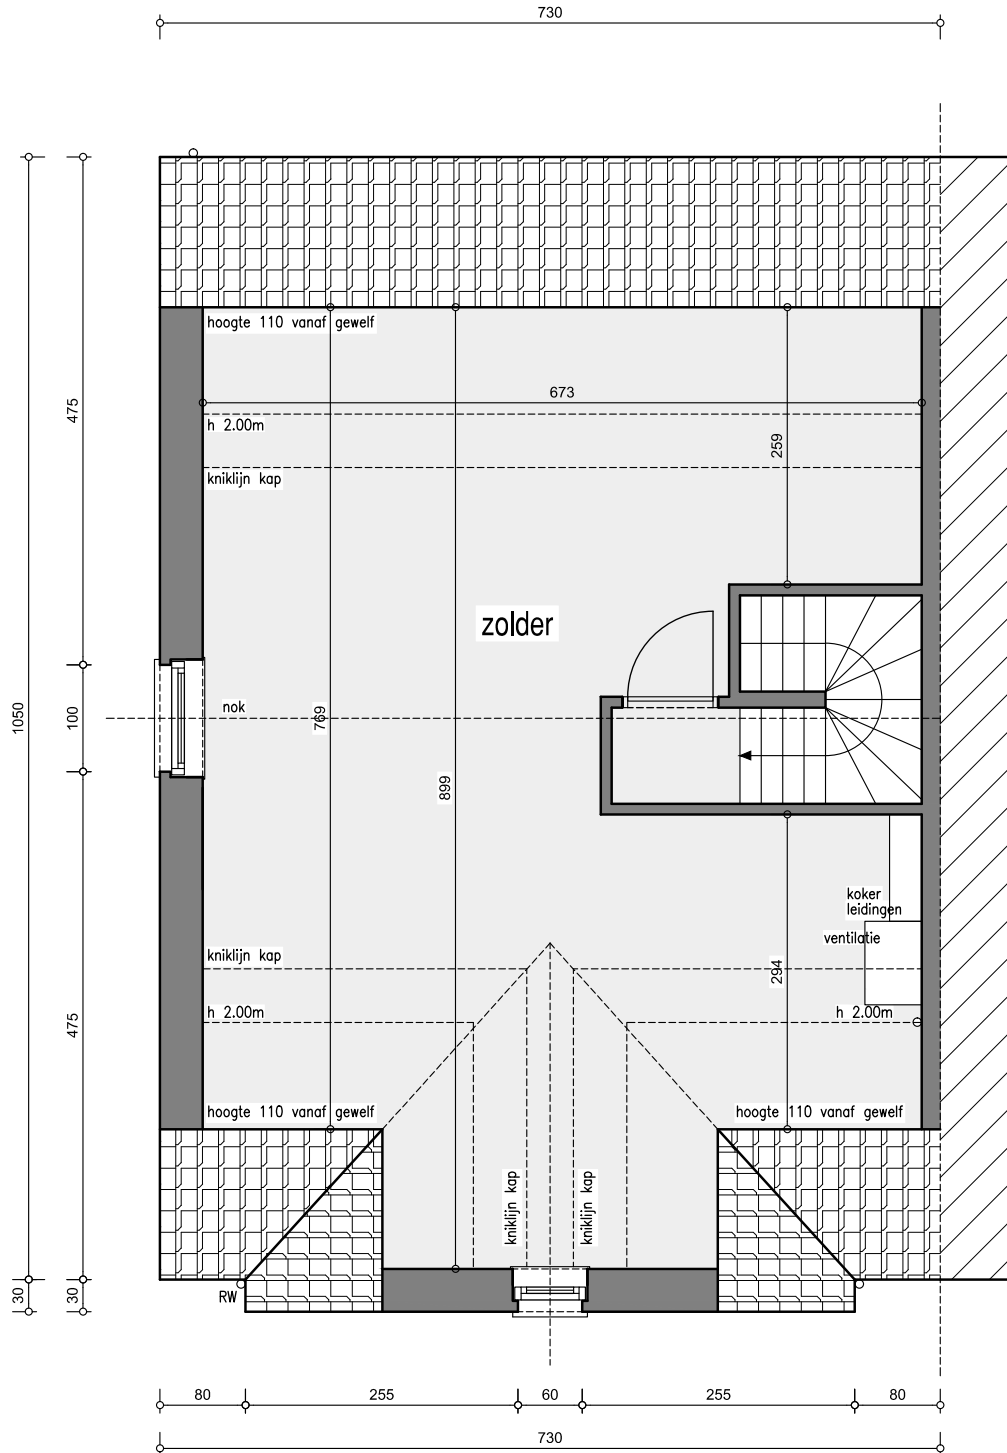

Matexi Projects NV
Franklin Rooseveltlaan 180
8790 Waregem

Lieven Desmet
Pastoriestraat, 81-83,
9800 Deinze

Lieven Desmet

Zolder

Schaal : 1/50

Deze verkoopplannen zijn indicatief. Materialen, indeling en uitvoeringsdetails kunnen gewijzigd worden. Afwijkingen in maat ten opzichte van de plannen zijn mogelijk en zijn geen voorwerp voor prijsherzieningen. De indeling van de keuken en de badkamers wordt enkel ter illustratie meegegeeld. Meubilair en toebehoren zijn illustratief en maken geen deel uit van de verkoopovereenkomst. De schaal is enkel representatief bij afdruk op A3-formaat. Enkel de ondertekende verkoopdocumenten zijn bindend. Niet contractueel document.