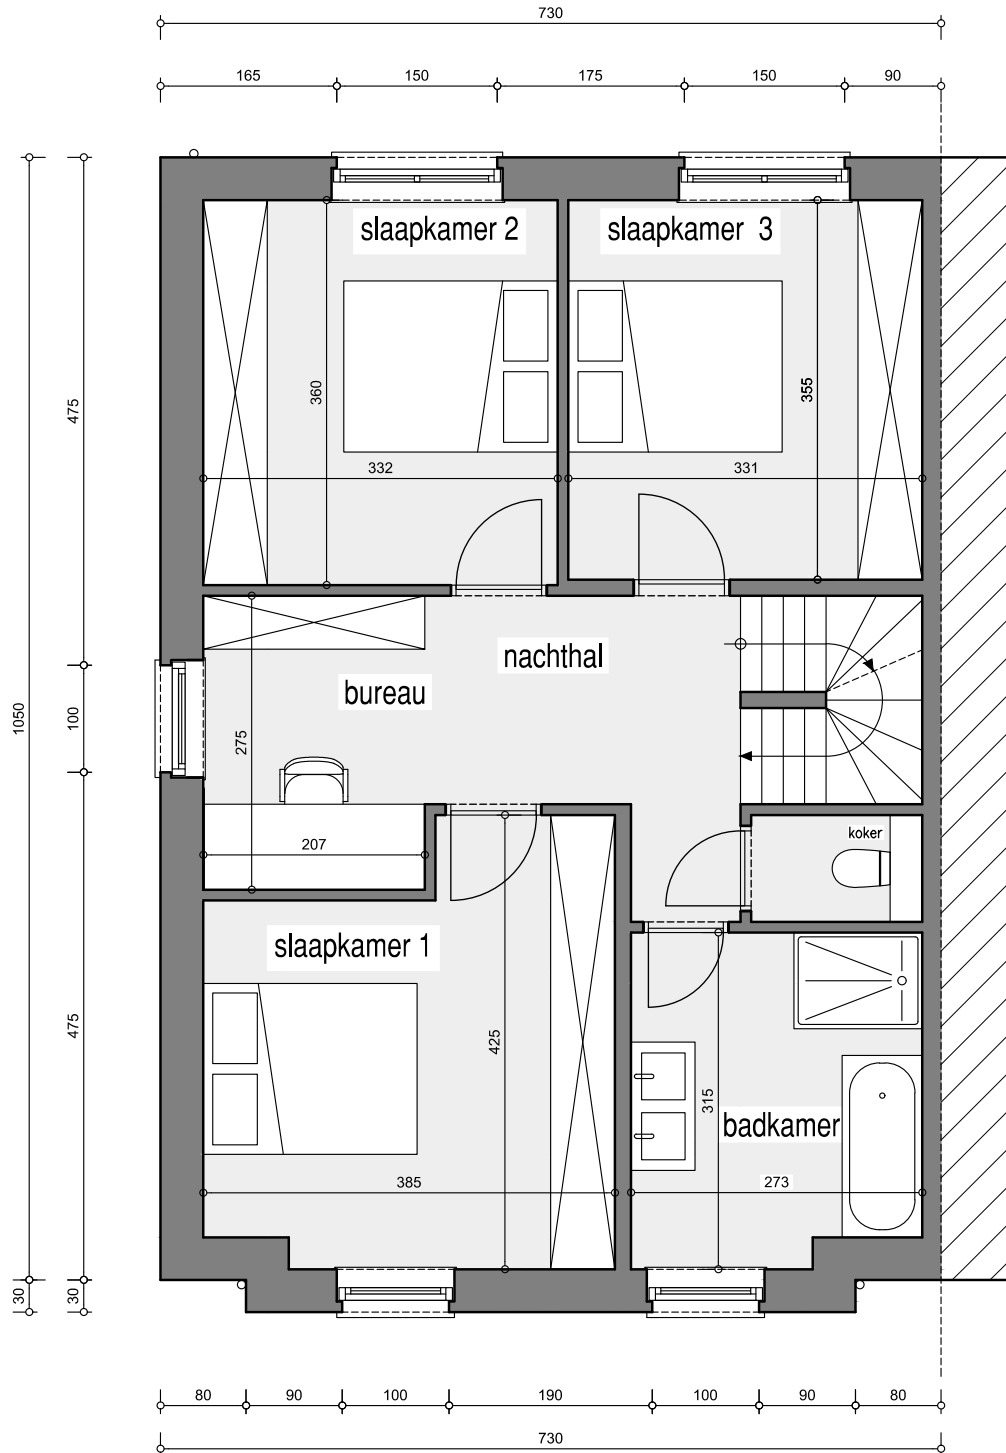

Voorgevel

Achtergevel

Gevel links

Gelijkvloers

Schaal : 1/50

Deze verkoopplannen zijn indicatief. Materialen, indeling en uitvoeringsdetails kunnen gewijzigd worden. Afwijkingen in maat ten opzichte van de plannen zijn mogelijk en zijn geen voorwerp voor prijsherzieningen. De indeling van de keukens en de badkamers wordt enkel ter illustratie meegedeeld. Meubilair en toebehoren zijn illustratief en maken geen deel uit van de verkoopovereenkomst. De schaal is enkel representatief bij afdruk op A3-formaat. Enkel de ondertekende verkoopdocumenten zijn bindend. Niet contractueel document.

Matexi Projects NV
Franklin Rooseveltlaan 180
8790 Waregem

Lieven Desmet
Pastoriestraat, 81-83,
9800 Deinze

Lieven Desmet

Verdieping

Schaal : 1/50

Deze verkoopplannen zijn indicatief. Materialen, indeling en uitvoeringsdetails kunnen gewijzigd worden. Afwijkingen in maat ten opzichte van de plannen zijn mogelijk en zijn geen voorwerp voor prijsherzieningen. De indeling van de keukens en de badkamers wordt enkel ter illustratie meegedeeld. Meubilair en toebehoren zijn illustratief en maken geen deel uit van de verkoopovereenkomst. De schaal is enkel representatief bij afdruk op A3-formaat. Enkel de ondertekende verkoopdocumenten zijn bindend. Niet contractueel document.

Matexi Projects NV
Franklin Rooseveltlaan 180
8790 Waregem

Lieven Desmet
Pastoriestraat, 81-83,
9800 Deinze

Lieven Desmet

Zolder

Schaal : 1/50

Deze verkoopplannen zijn indicatief. Materialen, indeling en uitvoeringsdetails kunnen gewijzigd worden. Afwijkingen in maat ten opzichte van de plannen zijn mogelijk en zijn geen voorwerp voor prijsherzieningen. De indeling van de keuken en de badkamers wordt enkel ter illustratie meegegeeld. Meubilair en toebehoren zijn illustratief en maken geen deel uit van de verkoopovereenkomst. De schaal is enkel representatief bij afdruk op A3-formaat. Enkel de ondertekende verkoopdocumenten zijn bindend. Niet contractueel document.