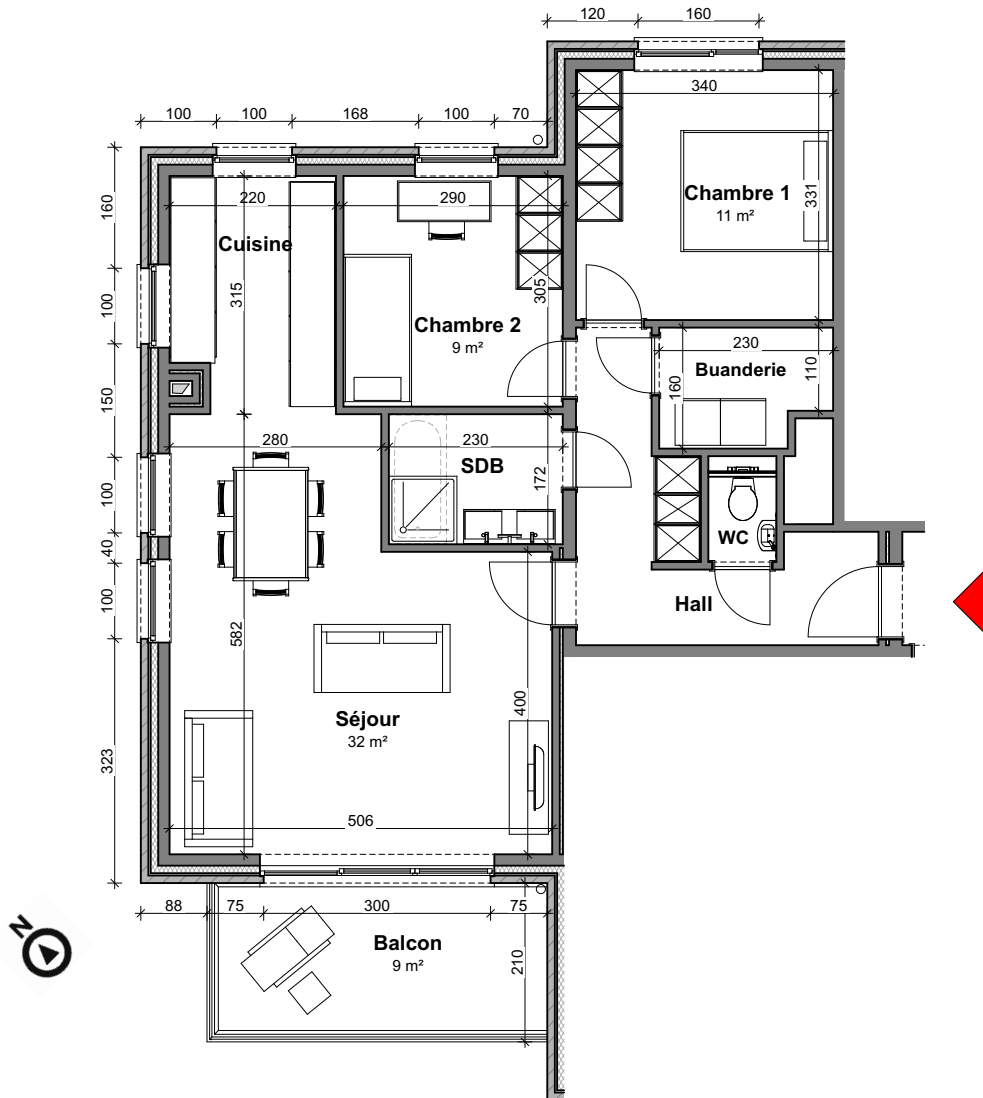

ATH - JARDINS DE ROSELLE - Lot 76

APP **Appartement**

A1.02 2 chambres - superficie : ± 86 m² - Balcon : ± 9 m²
1^{er} étage

Plan général

Façade avant

Façade arrière

Façade latérale gauche

Façades

APP A1.02

Vue en plan