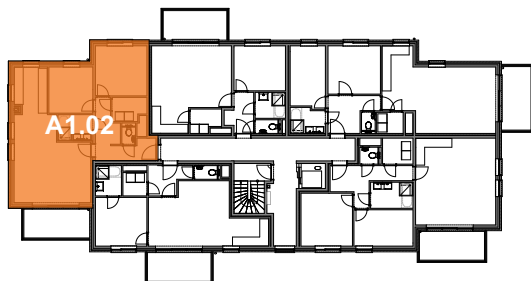

ATH - JARDINS DE ROSELLE - Lot 76

APP **Appartement**

A1.02 2 chambres - superficie : ± 86 m² - Balcon : ± 9 m²
1^{er} étage

Plan général

Façade avant

Façade arrière

Façade latérale gauche

Façades

APP A1.02

Vue en plan