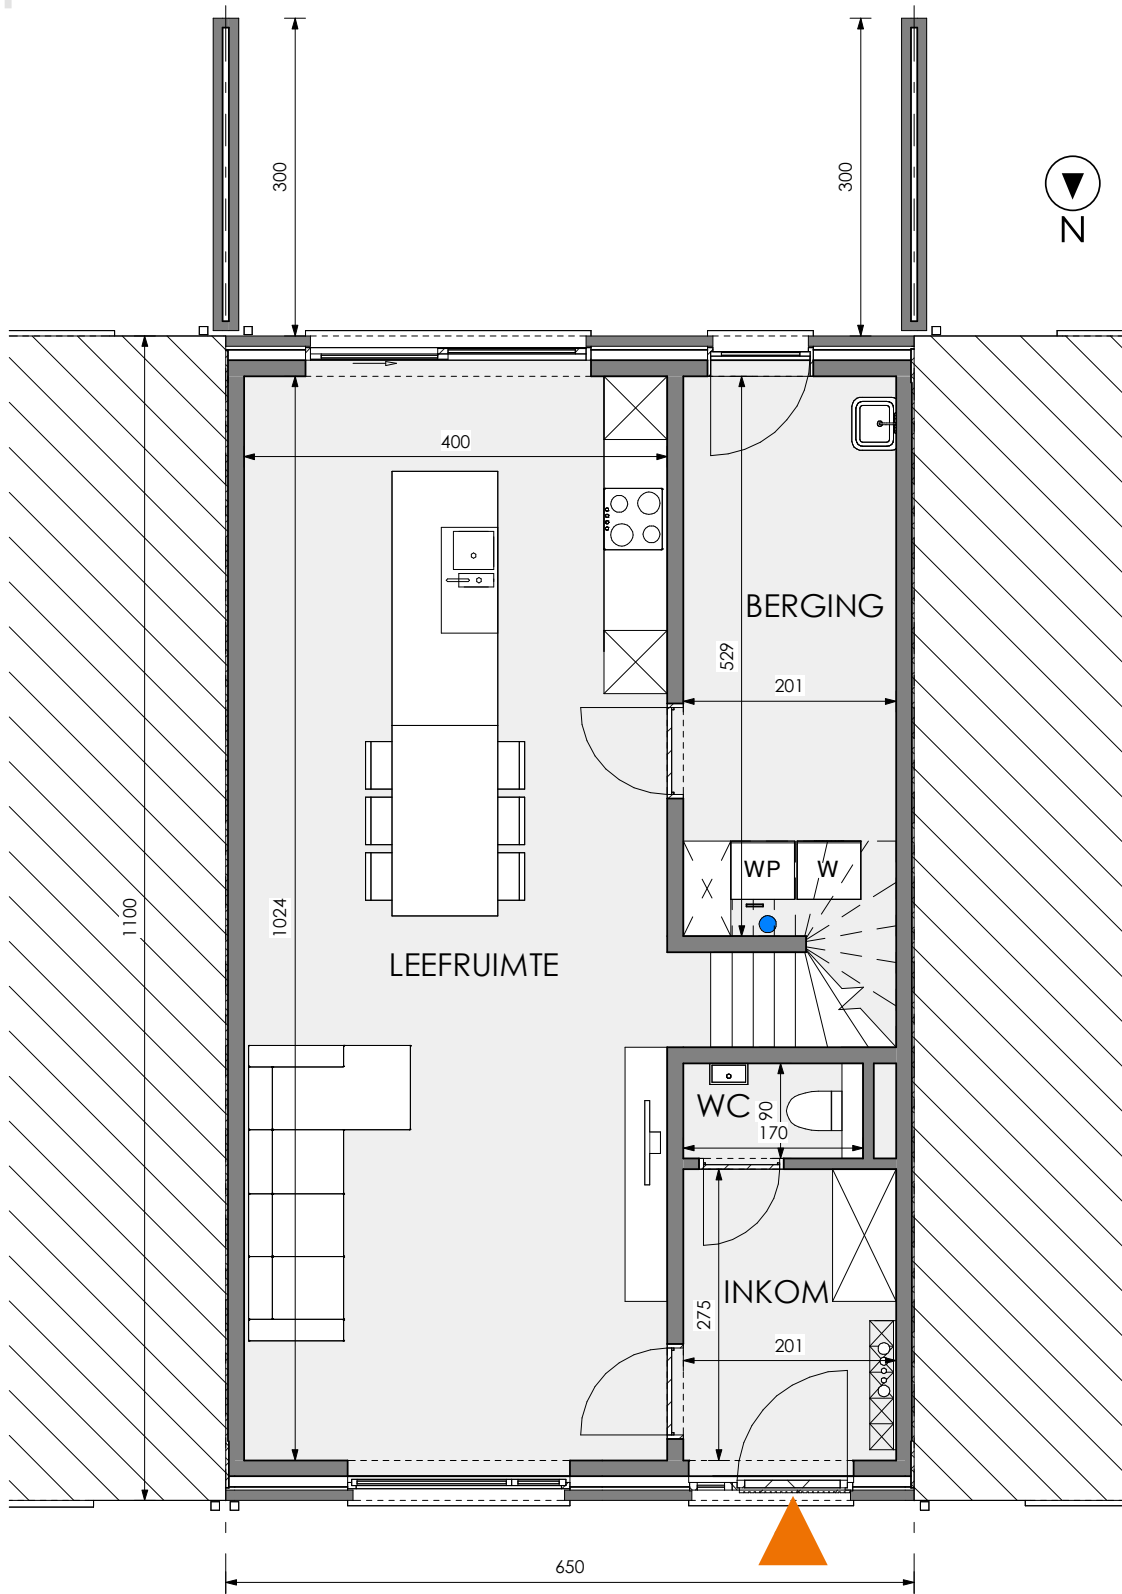

GRIMBERGEN BEIGEMVELD

**LOT
07**

GESLOTEN BEBOUWING MET 3 SLAAPKAMERS

Oppervlakte: 153 m²

Inclusief: bovengrondse parking

Voorgevel

Tuingevel

Ligging

Contacteer de Sales Consultant

T 02 808 79 94

www.matexi.be - info@matexi.be

LOT
07

Gelijkvloers

Deze tekeningen geven een indruk v.h. project. Materialen, indeling, uitvoeringsdetails kunnen gewijzigd worden. Niet contractueel document in toep. van art. 5.2.6. VCRO: Vg - Wg gdv - gvkr - Vv. EPB-atteest beschikbaar binnen 6 maanden na voorlopige oplevering.