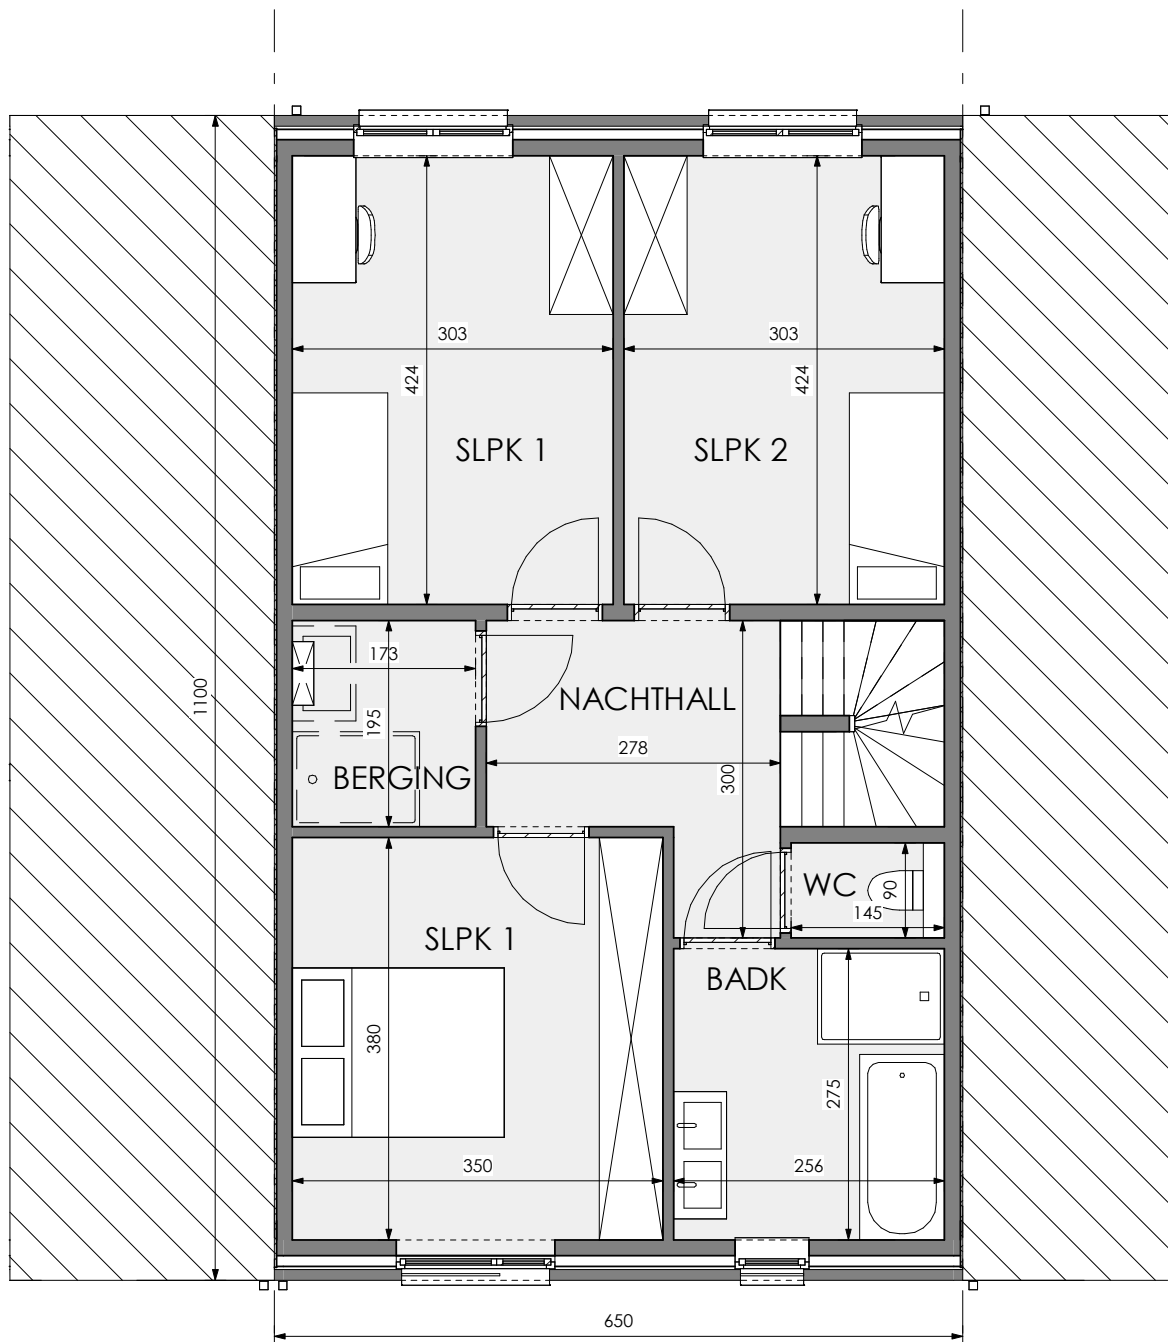

LOT 07

Eerste verdieping

Contacteur de Sales Consultant

T 02 808 79 94

www.matexi.be - info@matexi.be