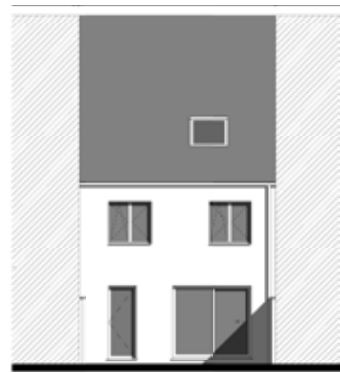

GRIMBERGEN BEIGEMVELD

**LOT
07**

GESLOTEN BEBOUWING MET 3 SLAAPKAMERS

Oppervlakte: 153 m²

Inclusief: bovengrondse parking

Voorgevel

Tuingevel

Ligging