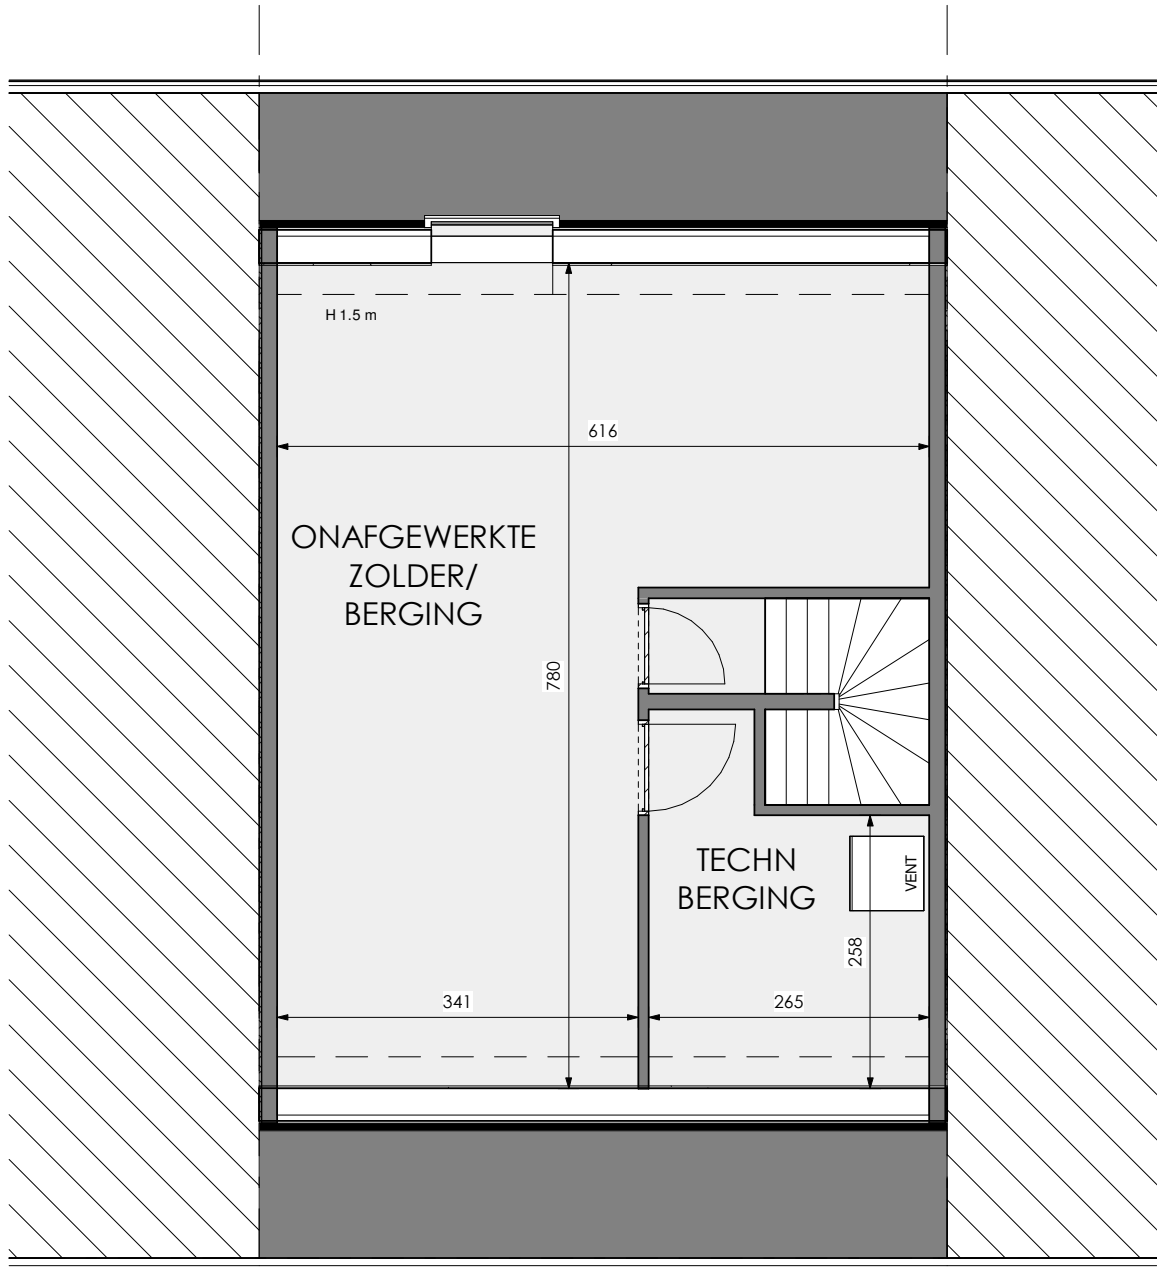

LOT
07

Tweede verdieping

Deze tekeningen geven een indruk v.h. project. Materialen, indeling, uitvoeringsdetails kunnen gewijzigd worden. Niet contractueel document in toep. van art. 5.2.6. VCRO: Vg - Wg gdv - gvkr - Vv. EPB-atteest beschikbaar binnen 6 maanden na voorlopige oplevering.