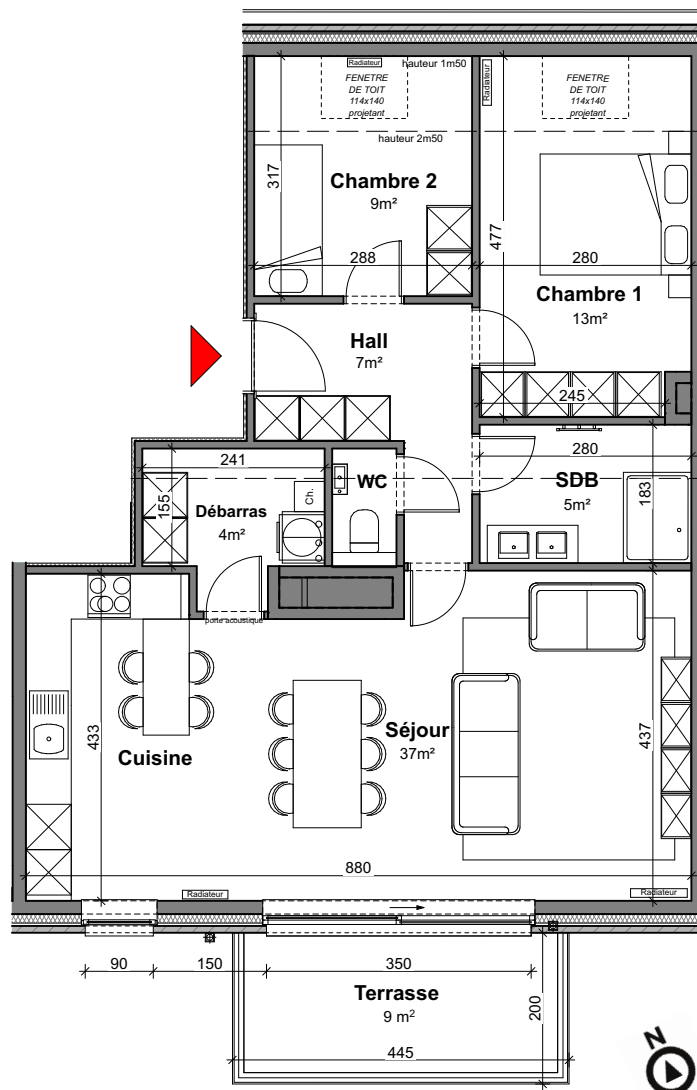

APP A22

Vue en plan