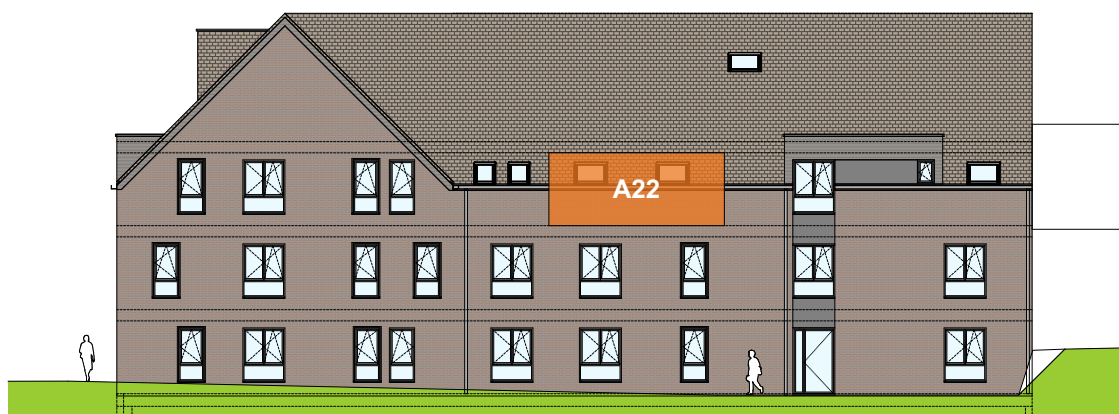

JODOIGNE - BELLE VALLEE - Résidence Myosotis

APP

Appartement

A22

2 chambres - superficie : $\pm 91 \text{ m}^2$ - Terrasse : $\pm 9 \text{ m}^2$
2^{ème} étage

Plan général

Façade Nord (Chaussée de Wavre)

Façade Sud