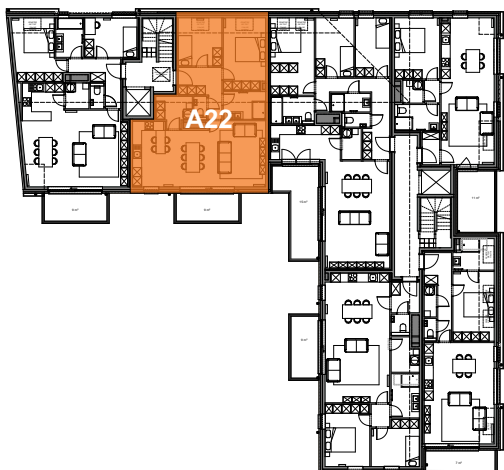

JODOIGNE - BELLE VALLEE - Résidence Myosotis

APP

Appartement

A22

2 chambres - superficie : $\pm 91 \text{ m}^2$ - Terrasse : $\pm 9 \text{ m}^2$
2^{ème} étage

Plan général

Façade Nord (Chaussée de Wavre)

Façade Sud