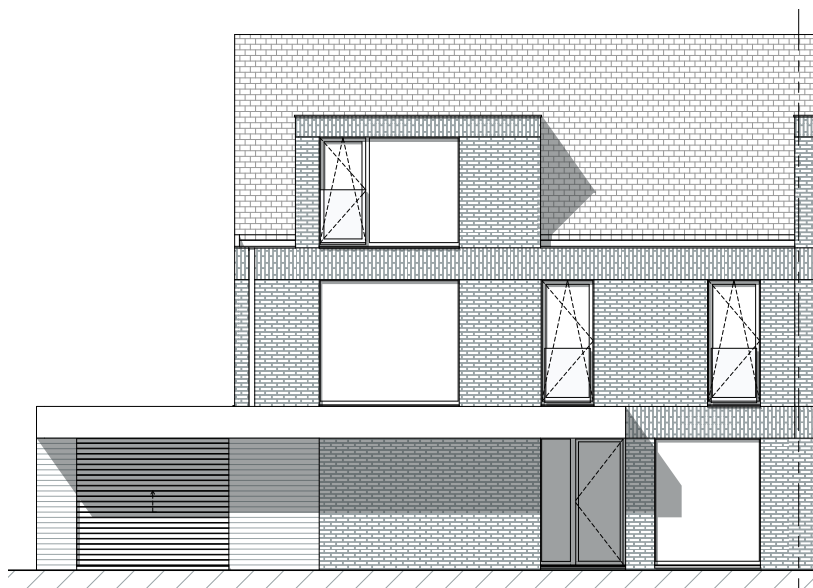

BRUGGE KONING ALBERT I LAAN

**LOT  
2**

## **HALFOPEN BEBOUWING MET 4 SLAAPKAMERS**

Oppervlakte perceel: 830 m<sup>2</sup>

Inclusief: inpandige garage

Contacteer onze sales consultant

**050 58 09 60**

matexi.be - westvlaanderen@matexi.be

**MATEXI**

# LOT 2