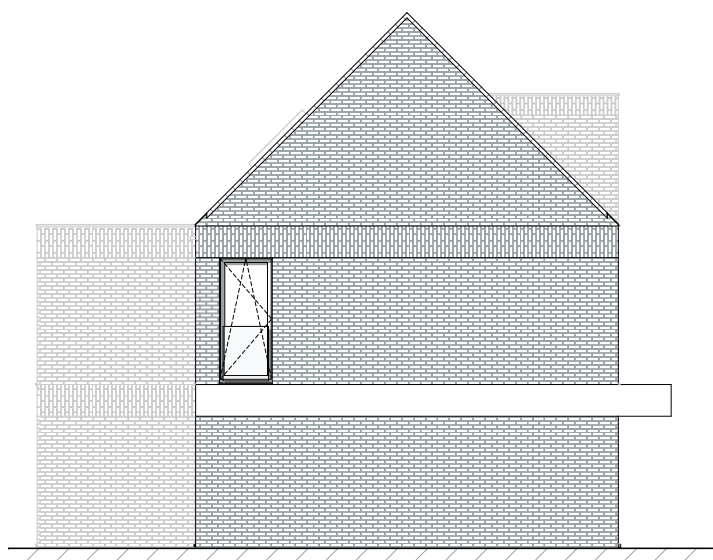

BRUGGE KONING ALBERT I LAAN

**LOT  
2**

## **HALFOPEN BEBOUWING MET 4 SLAAPKAMERS**

Oppervlakte perceel: 830 m<sup>2</sup>

Inclusief: inpandige garage

Contacteer onze sales consultant

**050 58 09 60**

matexi.be - westvlaanderen@matexi.be

**MATEXI**

# LOT 2

## Achtergevel

LOT  
2

---

**Zijgevel links**