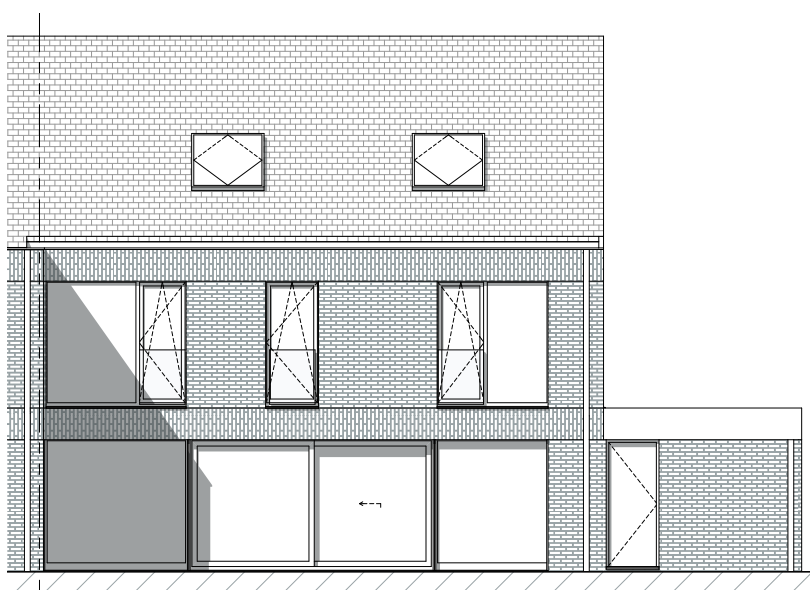

LOT 2

Vorgevel

Achtergevel