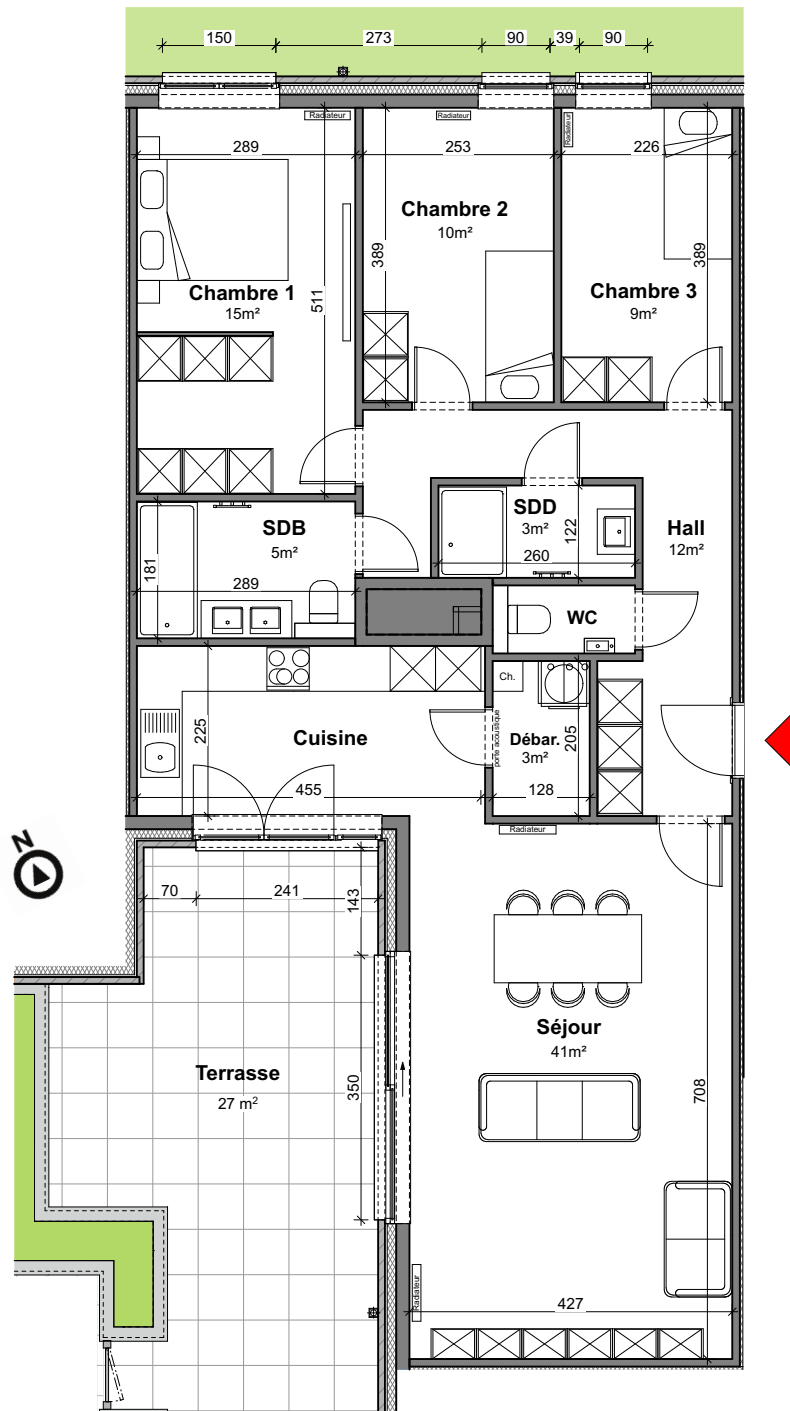

APP B01

Vue en plan