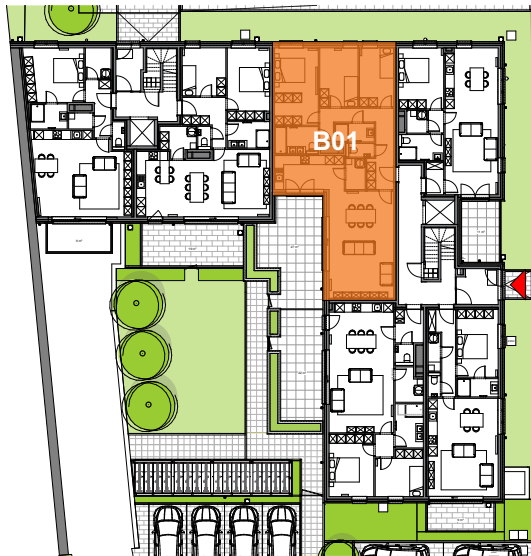

JODOIGNE - BELLE VALLEE - Résidence Myosotis

APP
B01

Appartement

3 chambres - superficie : ± 117 m² - Terrasse : ± 27 m²
Rez-de-Chaussée

Plan général

Façade Nord (Chaussée de Wavre)

Façade Ouest

Façades