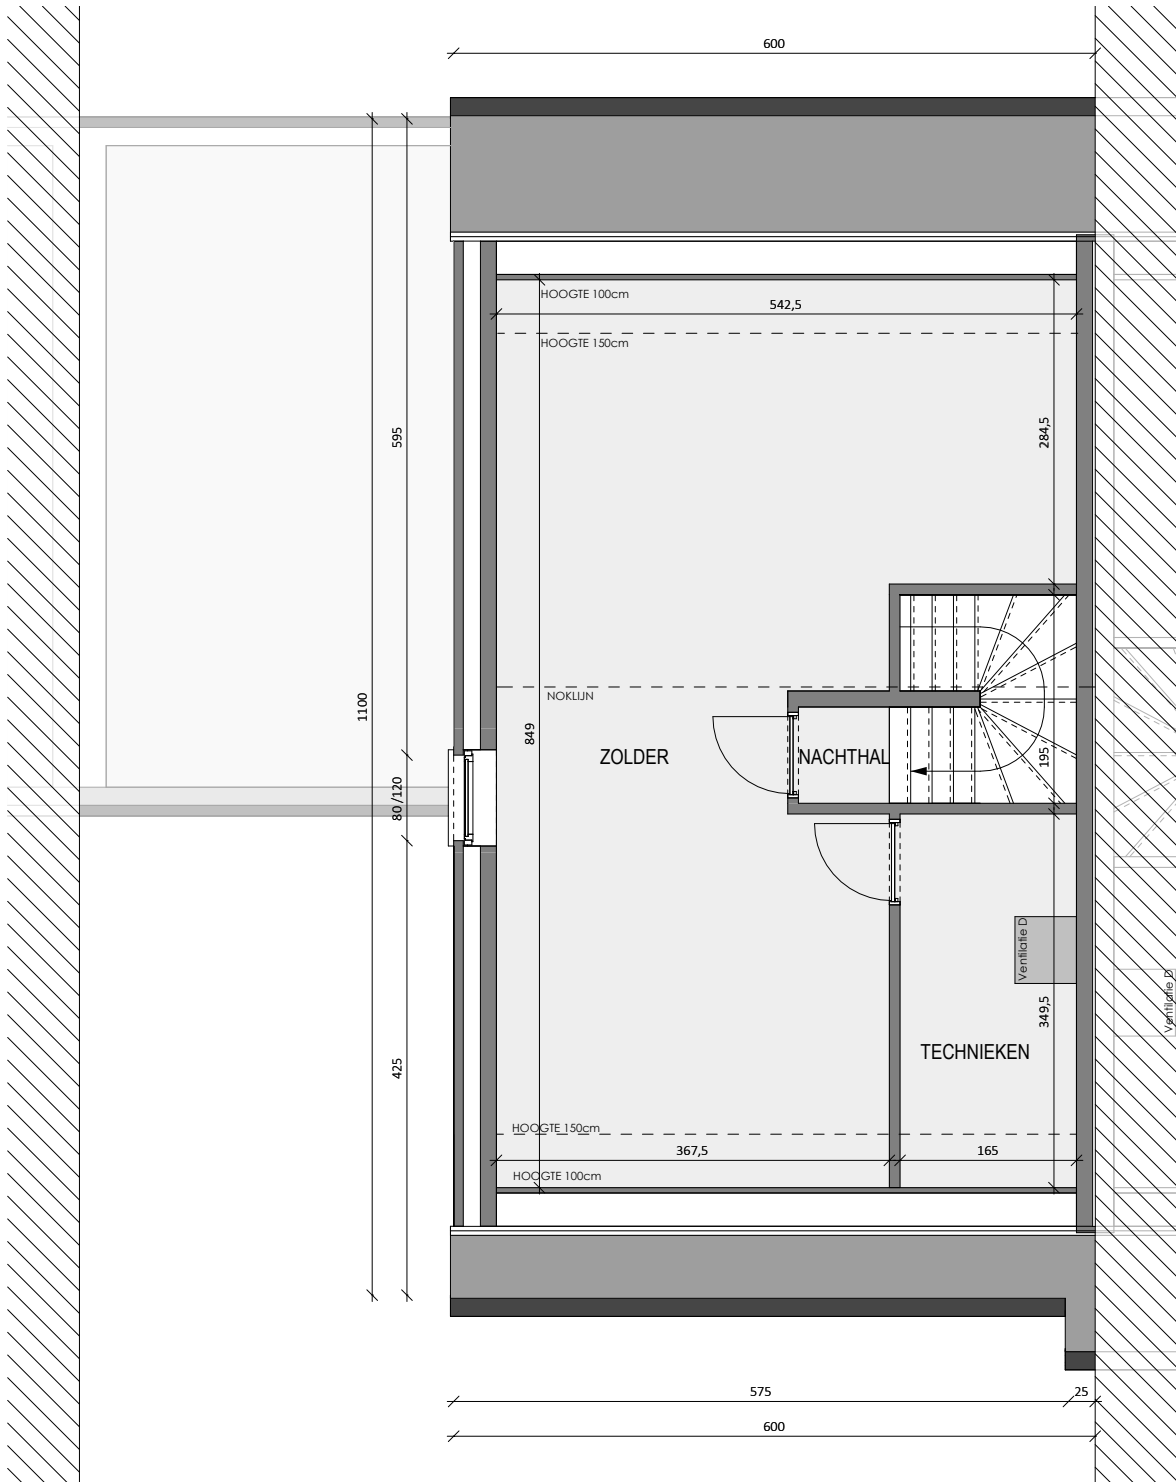

Gelijkvloers

1:50

Deze verkoopplannen zijn indicatief. Materialen, indeling en uitvoeringsdetails kunnen gewijzigd worden. Afwijkingen in maat ten opzichte van de plannen zijn mogelijk en zijn geen voorwerp voor prijsherzieningen. De indeling van de keuken en de badkamers wordt enkel ter illustratie meegedeeld. Meubilair en toebehoren zijn illustratief en maken geen deel uit van de verkoopovereenkomst. De schaal is enkel representatief bij afdruk op A3-formaat. Enkel de ondertekende verkoopdocumenten zijn bindend. Niet contractueel document.

Matexi Projects NV
Franklin Rooseveltlaan 180
8790 Waregem

berkeinarhitects

Berkein Architects
Bellemeestraat 50
9880 Aalter

Eerste verdieping

1:50

Deze verkoopplannen zijn indicatief. Materialen, indeling en uitvoeringsdetails kunnen gewijzigd worden. Afwijkingen in maat ten opzichte van de plannen zijn mogelijk en zijn geen voorwerp voor prijsherzieningen. De indeling van de keuken en de badkamers wordt enkel ter illustratie meegedeeld. Meubilair en toebehoren zijn illustratief en maken geen deel uit van de verkoopovereenkomst. De schaal is enkel representatief bij afdruk op A3-formaat. Enkel de ondertekende verkoopdocumenten zijn bindend. Niet contractueel document.

Zolder verdieping

1:50

Deze verkoopplannen zijn indicatief. Materialen, indeling en uitvoeringsdetails kunnen gewijzigd worden. Afwijkingen in maat ten opzichte van de plannen zijn mogelijk en zijn geen voorwerp voor prijsherzieningen. De indeling van de keuken en de badkamers wordt enkel ter illustratie meegedeeld. Meubilair en toebehoren zijn illustratief en maken geen deel uit van de verkoopovereenkomst. De schaal is enkel representatief bij afdruk op A3-formaat. Enkel de ondertekende verkoopdocumenten zijn bindend. Niet contractueel document.