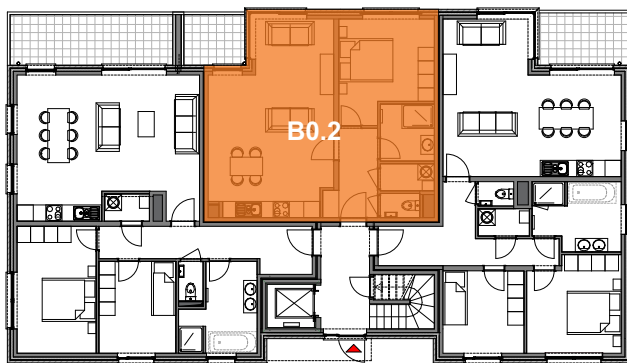

ANS - ESPLANADE DES COTEAUX

APP
BO.2

Appartement

1 chambre - superficie brute : $\pm 65 \text{ m}^2$ - terrasse : $\pm 5 \text{ m}^2$
PEB B - Rez

Plan général

Façade avant

Façade arrière

Façade latérale gauche