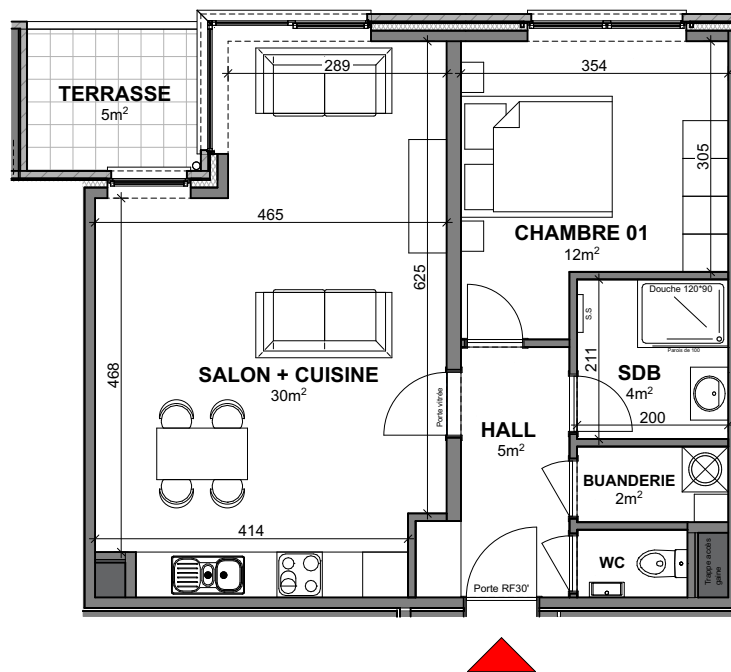

ANS - ESPLANADE DES COTEAUX

APP
BO.2

Appartement

1 chambre - superficie brute : $\pm 65 \text{ m}^2$ - terrasse : $\pm 5 \text{ m}^2$
PEB B - Rez

Plan général

Façade avant

Façade arrière

Façade latérale gauche

Façade latérale droite

Façades

Contactez notre Sales Consultant

T +32 4 268 01 31

matexi.be - info@matexi.be

APP BO.2

Vue en plan