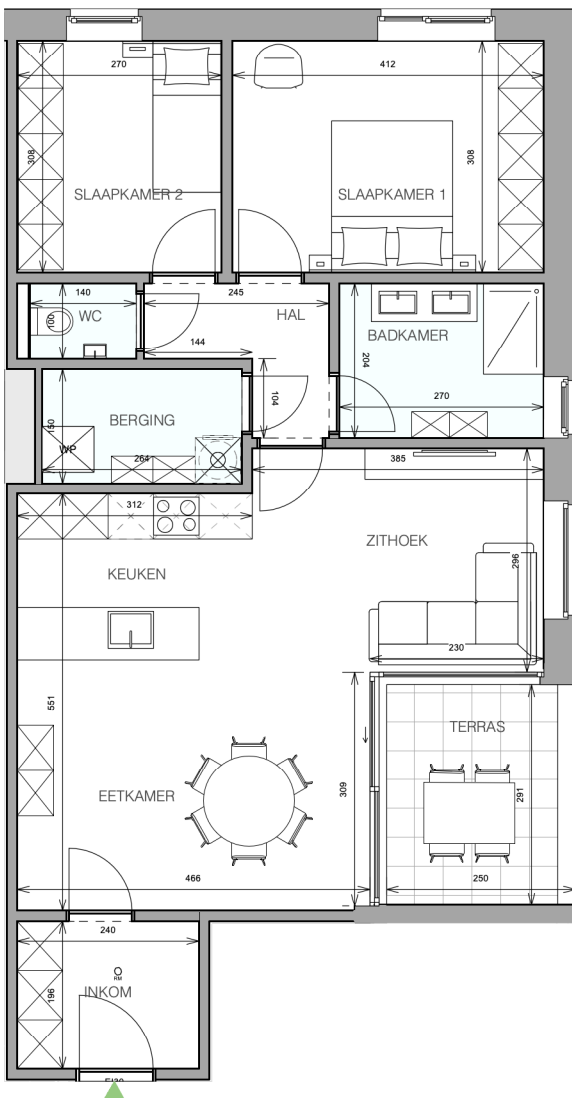

bruto oppervlakte appartement 89,2 m²
 bruto oppervlakte terras 7,8 m²
 aantal slaapkamers 2

89,2 m²
 7,8 m²
 2

Maten en meubilair zijn indicatief.

inplanting