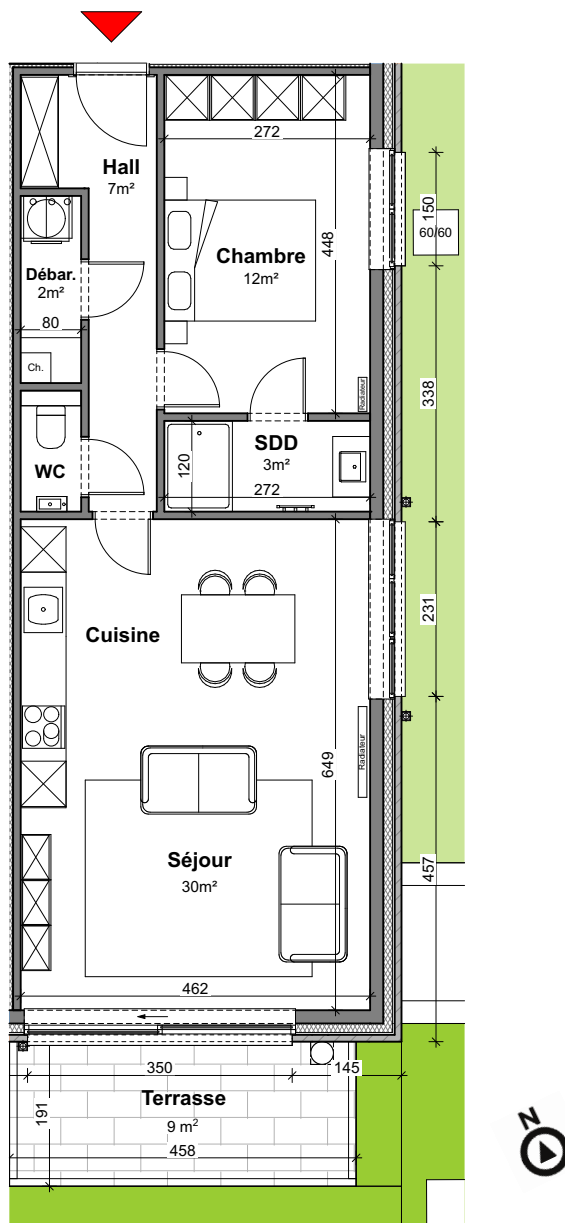

APP B03

Vue en plan