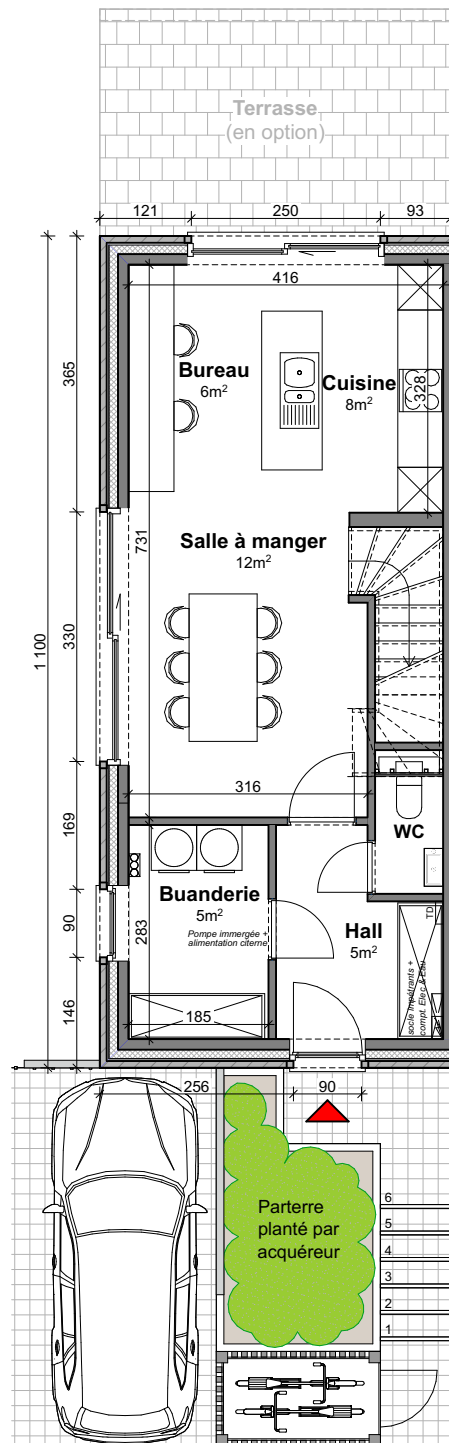

GENAPPE - DYLE

**LOT
Q1**

Maison 3 façades

3 chambres - superficie brute : ± 177 m² - terrain : ± 222 m²

Façade avant

Façade arrière

Façade latérale gauche

Parcelle

Façades

Contactez Didier Winnepenninckx

T 067 38 07 05

matexi.be - didier.winnepenninckx@matexi.be

LOT Q1

Vue en plan - Rez
Surface nette approximative : 43m²

LOT Q1

Vue en plan - Etages

Surface nette approximative : étage 1 : 43m² - étage 2 : 43m²

Contactez Didier Winnepenninckx

T 067 38 07 05

matexi.be - didier.winnepenninckx@matexi.be

LOT Q1

Vue en plan - Combles