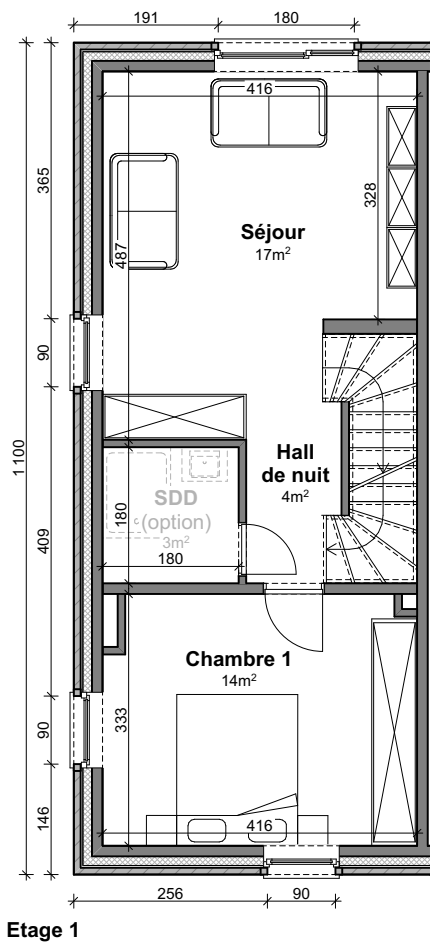

GENAPPE - DYLE

**LOT
Q1**

Maison 3 façades

3 chambres - superficie brute : ± 177 m² - terrain : ± 222 m²

Façade avant

Façade arrière

Façade latérale gauche

Parcelle

Façades

Contactez Didier Winnepenninckx

T 067 38 07 05

matexi.be - didier.winnepenninckx@matexi.be

LOT Q1

Vue en plan - Rez
Surface nette approximative : 43m²

LOT Q1

Vue en plan - Etages

Surface nette approximative : étage 1 : 43m² - étage 2 : 43m²

Contactez Didier Winnepenninckx

T 067 38 07 05

matexi.be - didier.winnepenninckx@matexi.be

LOT Q1

Vue en plan - Combles