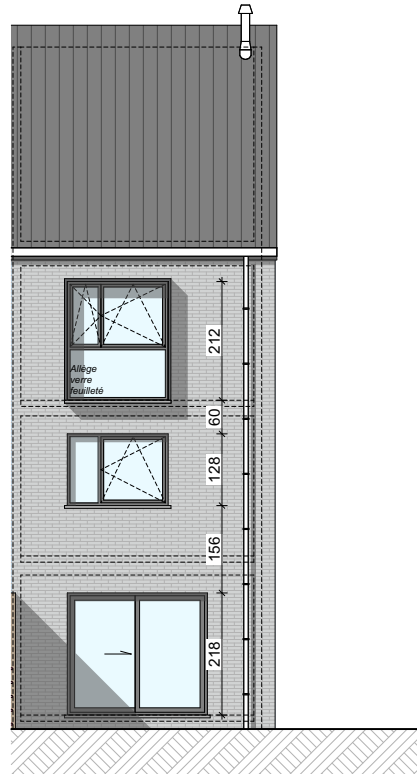

GENAPPE - DYLE

**LOT
Q1**

Maison 3 façades

3 chambres - superficie brute : ± 177 m² - terrain : ± 222 m²

Façade avant

Façade arrière

Façade latérale gauche

Parcelle

Façades

Contactez Didier Winnepenninckx

T 067 38 07 05

matexi.be - didier.winnepenninckx@matexi.be

LOT Q1

Vue en plan - Rez
Surface nette approximative : 43m²

LOT Q1

Vue en plan - Etages

Surface nette approximative : étage 1 : 43m² - étage 2 : 43m²

Contactez Didier Winnepenninckx

T 067 38 07 05

matexi.be - didier.winnepenninckx@matexi.be

LOT Q1

Vue en plan - Combles