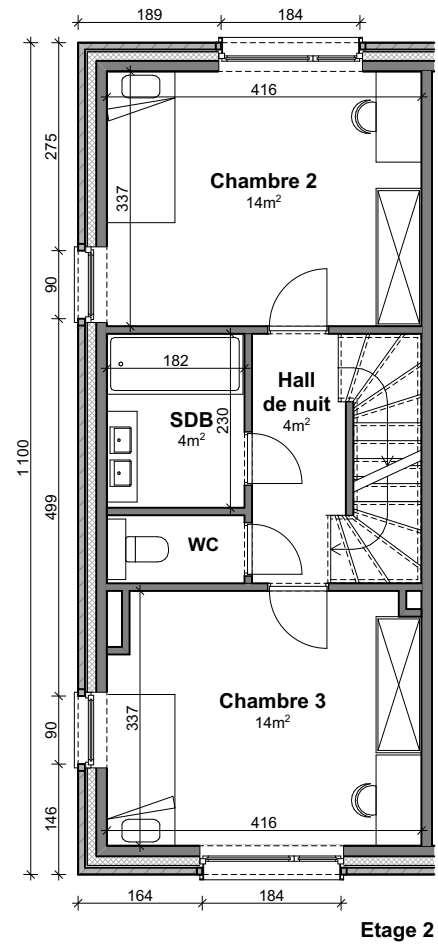

GENAPPE - DYLE

**LOT
Q1**

Maison 3 façades

3 chambres - superficie brute : ± 177 m² - terrain : ± 222 m²

Façade avant

Façade arrière

Façade latérale gauche

Parcelle

Façades

Contactez Didier Winnepenninckx

T 067 38 07 05

matexi.be - didier.winnepenninckx@matexi.be

LOT Q1

Vue en plan - Rez
Surface nette approximative : 43m²

LOT Q1

Vue en plan - Etages

Surface nette approximative : étage 1 : 43m² - étage 2 : 43m²

Contactez Didier Winnepenninckx

T 067 38 07 05

matexi.be - didier.winnepenninckx@matexi.be

LOT Q1

Vue en plan - Combles