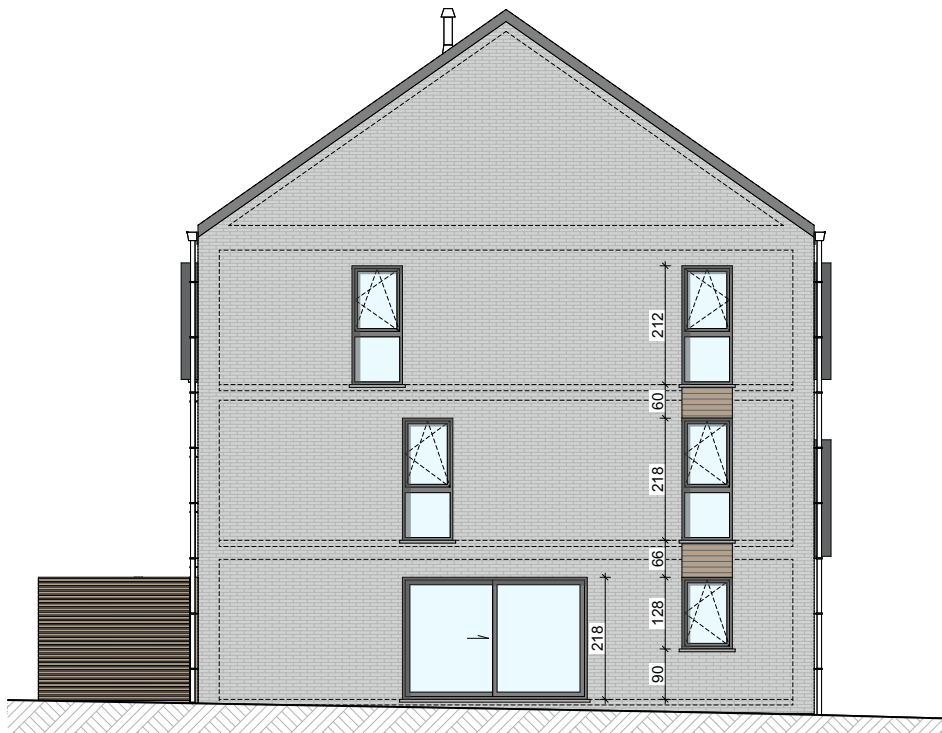

GENAPPE - DYLE

**LOT
Q1**

Maison 3 façades

3 chambres - superficie brute : ± 177 m² - terrain : ± 222 m²

Façade avant

Façade arrière

Façade latérale gauche

Parcelle

Façades

Contactez Didier Winnepenninckx

T 067 38 07 05

matexi.be - didier.winnepenninckx@matexi.be

LOT Q1

Vue en plan - Rez
Surface nette approximative : 43m²

LOT Q1

Vue en plan - Etages

Surface nette approximative : étage 1 : 43m² - étage 2 : 43m²

Contactez Didier Winnepenninckx

T 067 38 07 05

matexi.be - didier.winnepenninckx@matexi.be

LOT Q1

Vue en plan - Combles