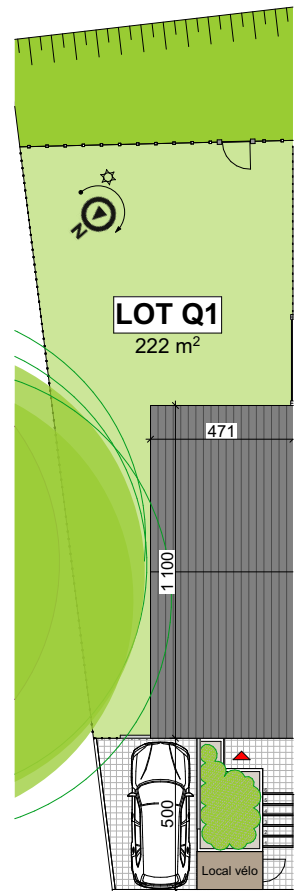

GENAPPE - DYLE

**LOT
Q1**

Maison 3 façades

3 chambres - superficie brute : ± 177 m² - terrain : ± 222 m²

Façade avant

Façade arrière

Façade latérale gauche

Parcelle

Façades

Contactez Didier Winnepenninckx

T 067 38 07 05

matexi.be - didier.winnepenninckx@matexi.be

LOT Q1

Vue en plan - Rez
Surface nette approximative : 43m²

LOT Q1

Vue en plan - Etages

Surface nette approximative : étage 1 : 43m² - étage 2 : 43m²

Contactez Didier Winnepenninckx

T 067 38 07 05

matexi.be - didier.winnepenninckx@matexi.be

LOT Q1

Vue en plan - Combles