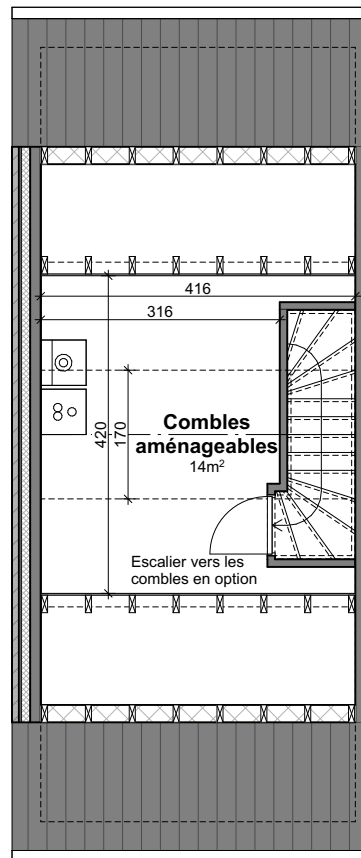

GENAPPE - DYLE

**LOT
Q1**

Maison 3 façades

3 chambres - superficie brute : ± 177 m² - terrain : ± 222 m²

Façade avant

Façade arrière

Façade latérale gauche

Parcelle

Façades

Contactez Didier Winnepenninckx

T 067 38 07 05

matexi.be - didier.winnepenninckx@matexi.be

LOT Q1

Vue en plan - Rez
Surface nette approximative : 43m²

LOT Q1

Vue en plan - Etages

Surface nette approximative : étage 1 : 43m² - étage 2 : 43m²

Contactez Didier Winnepenninckx

T 067 38 07 05

matexi.be - didier.winnepenninckx@matexi.be

LOT Q1

Vue en plan - Combles