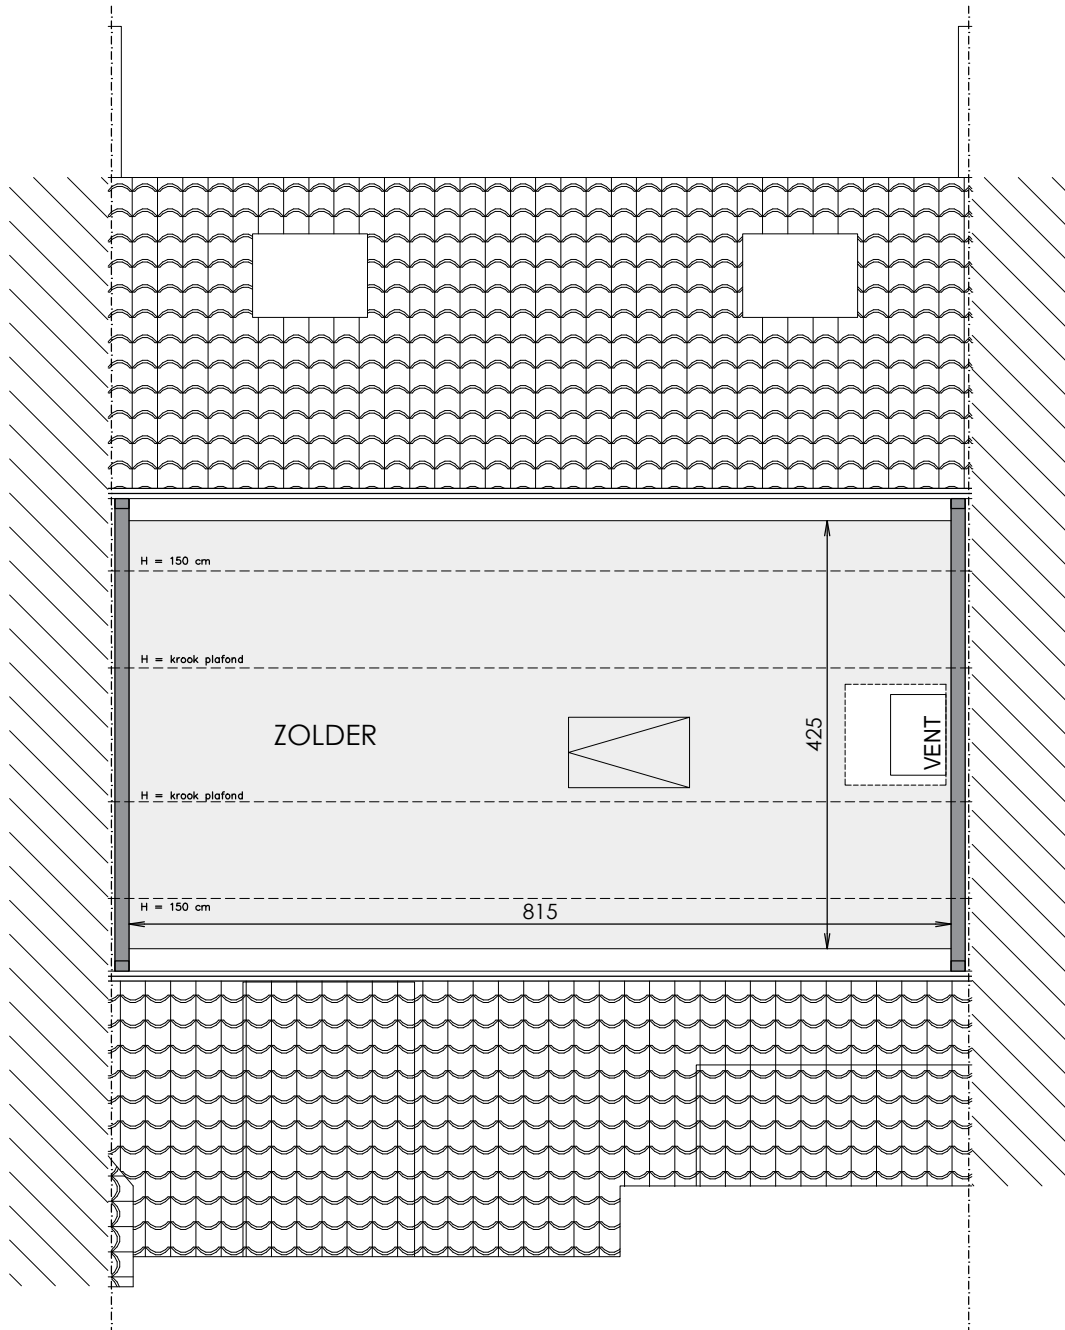

Gelijkvloers

Schaal 1/75

Deze verkoopplannen zijn indicatief. Materialen, indeling en uitvoeringsdetails kunnen gewijzigd worden. Afwijkingen in maat ten opzichte van de plannen zijn mogelijk en zijn geen voorwerp voor prijsherzieningen. De indeling van de keuken en de badkamers wordt enkel ter illustratie meegegeeld. Meubilair en toebehoren zijn illustratief en maken geen deel uit van de verkoopovereenkomst. De schaal is enkel representatief bij afdruk op A3-formaat. Enkel de ondertekende verkoopdocumenten zijn bindend. Niet contractueel document.

Matexi Projects NV
Franklin Rooseveltlaan 180
8790 Waregem

Architectenbureau Katrien Bauters BV
Magaret 2
9840 De Pinte

Verdieping

Schaal 1/75

Deze verkoopplannen zijn indicatief. Materialen, indeling en uitvoeringsdetails kunnen gewijzigd worden. Afwijkingen in maat ten opzichte van de plannen zijn mogelijk en zijn geen voorwerp voor prijsherzieningen. De indeling van de keukens en de badkamers wordt enkel ter illustratie meegegeven. Meubilair en toebehoren zijn illustratief en maken geen deel uit van de verkoopovereenkomst. De schaal is enkel representatief bij afdruk op A3-formaat. Enkel de ondertekende verkoopdocumenten zijn bindend. Niet contractueel document.

Matexi Projects NV
Franklin Rooseveltlaan 180
8790 Waregem

Architectenbureau Katrien Bauters BV
Magaret 2
9840 De Pinte

Zolderverdieping

Schaal 1/75

Deze verkoopplannen zijn indicatief. Materialen, indeling en uitvoeringsdetails kunnen gewijzigd worden. Afwijkingen in maat ten opzichte van de plannen zijn mogelijk en zijn geen voorwerp voor prijsherzieningen. De indeling van de keuken en de badkamers wordt enkel ter illustratie meegedeeld. Meubilair en toebehoren zijn illustratief en maken geen deel uit van de verkoopovereenkomst. De schaal is enkel representatief bij afdruk op A3-formaat. Enkel de ondertekende verkoopdocumenten zijn bindend. Niet contractueel document.