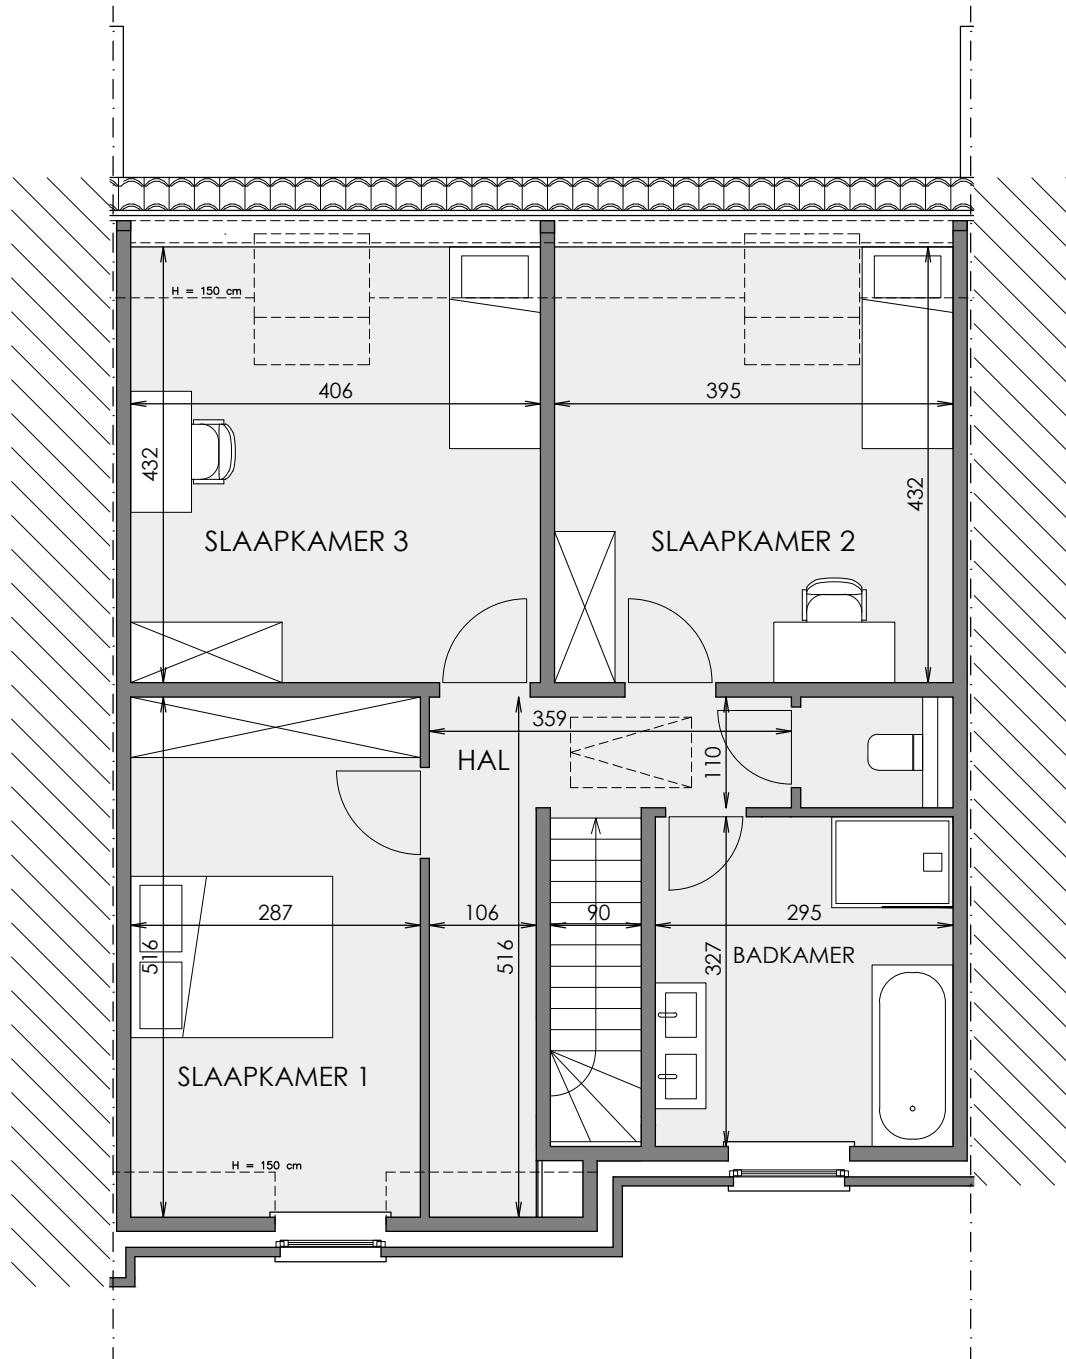

Gelijkvloers

Schaal 1/75

Deze verkoopplannen zijn indicatief. Materialen, indeling en uitvoeringsdetails kunnen gewijzigd worden. Afwijkingen in maat ten opzichte van de plannen zijn mogelijk en zijn geen voorwerp voor prijsherzieningen. De indeling van de keuken en de badkamers wordt enkel ter illustratie meegegeeld. Meubilair en toebehoren zijn illustratief en maken geen deel uit van de verkoopovereenkomst. De schaal is enkel representatief bij afdruk op A3-formaat. Enkel de ondertekende verkoopdocumenten zijn bindend. Niet contractueel document.

Matexi Projects NV
Franklin Rooseveltlaan 180
8790 Waregem

Architectenbureau Katrien Bauters BV
Magaret 2
9840 De Pinte

Verdieping

Schaal 1/75

Deze verkoopplannen zijn indicatief. Materialen, indeling en uitvoeringsdetails kunnen gewijzigd worden. Afwijkingen in maat ten opzichte van de plannen zijn mogelijk en zijn geen voorwerp voor prijsherzieningen. De indeling van de keukens en de badkamers wordt enkel ter illustratie meegegeven. Meubilair en toebehoren zijn illustratief en maken geen deel uit van de verkoopovereenkomst. De schaal is enkel representatief bij afdruk op A3-formaat. Enkel de ondertekende verkoopdocumenten zijn bindend. Niet contractueel document.