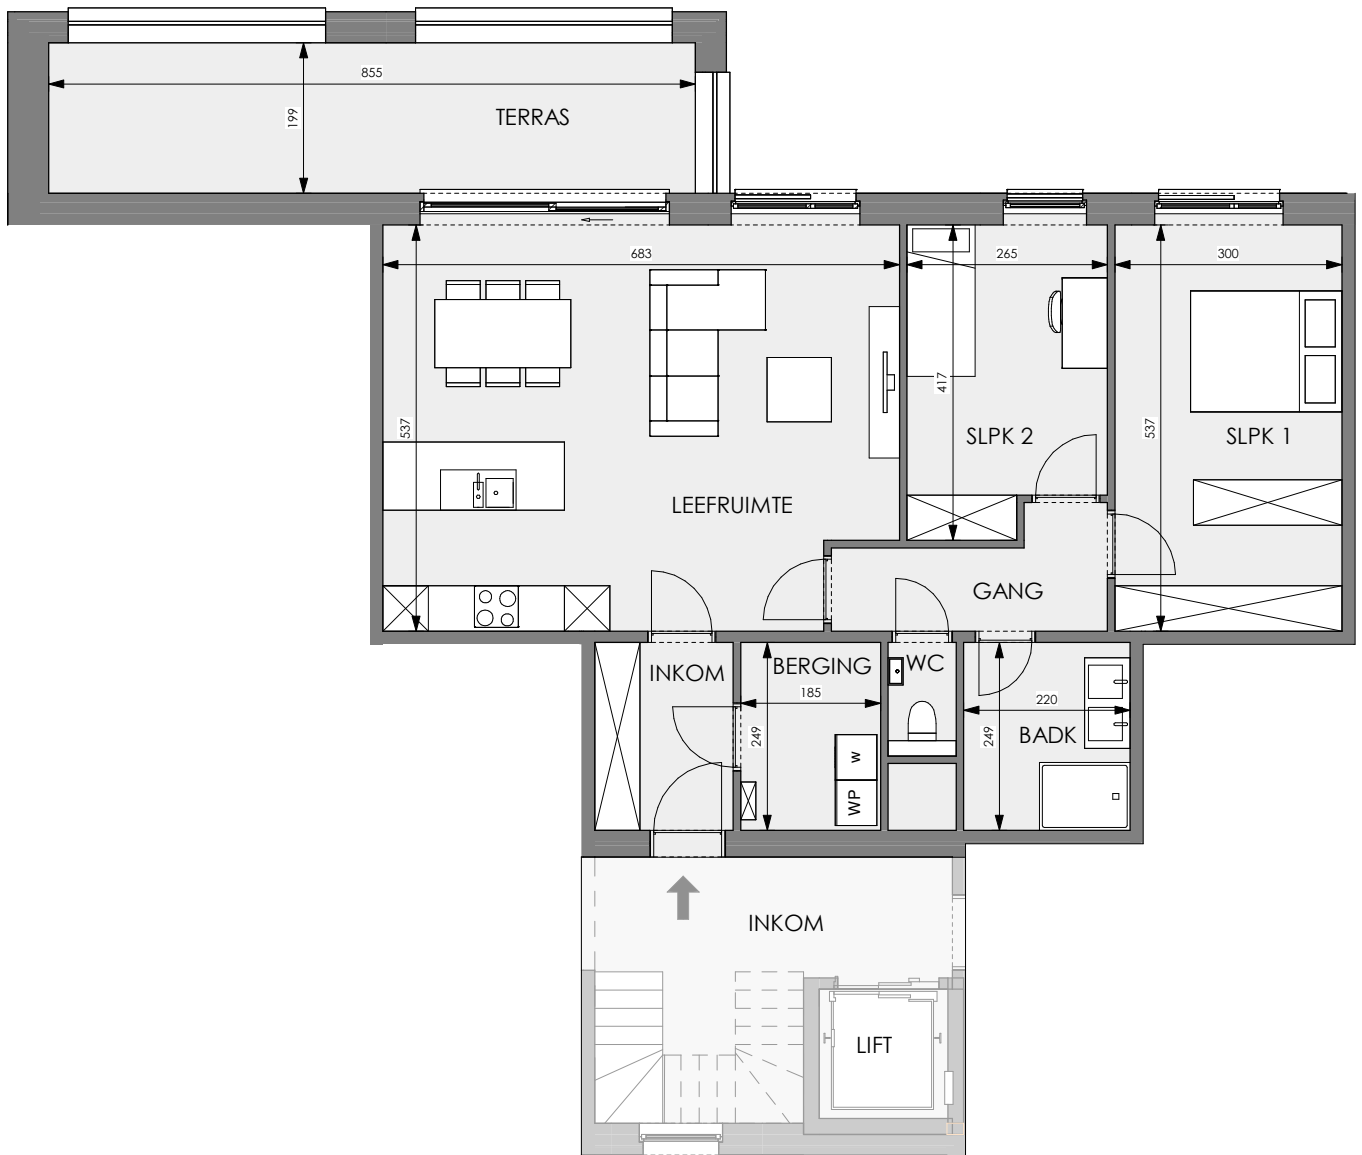

Grondplan

Situering

Gevel

1:100