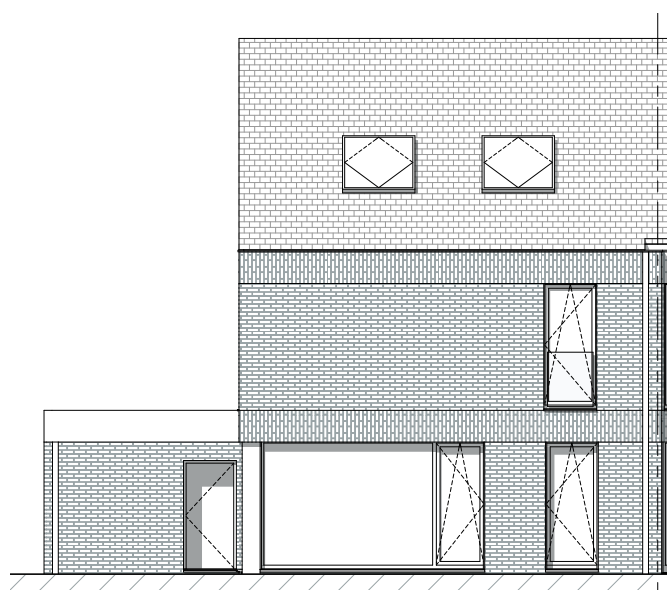

BRUGGE KONING ALBERT I LAAN

**LOT
3**

HALFOPEN BEBOUWING MET 4 SLAAPKAMERS

Oppervlakte perceel: 850 m²

Inclusief: inpandige garage

Contacteer onze sales consultant

050 58 09 60

matexi.be - westvlaanderen@matexi.be

MATEXI

LOT 3

Vorgevel

Achtergevel

LOT
3

Zijgevel rechts

LOT 3

Gelijkvloers

LOT 3

Eerste verdieping

LOT 3

Zolder