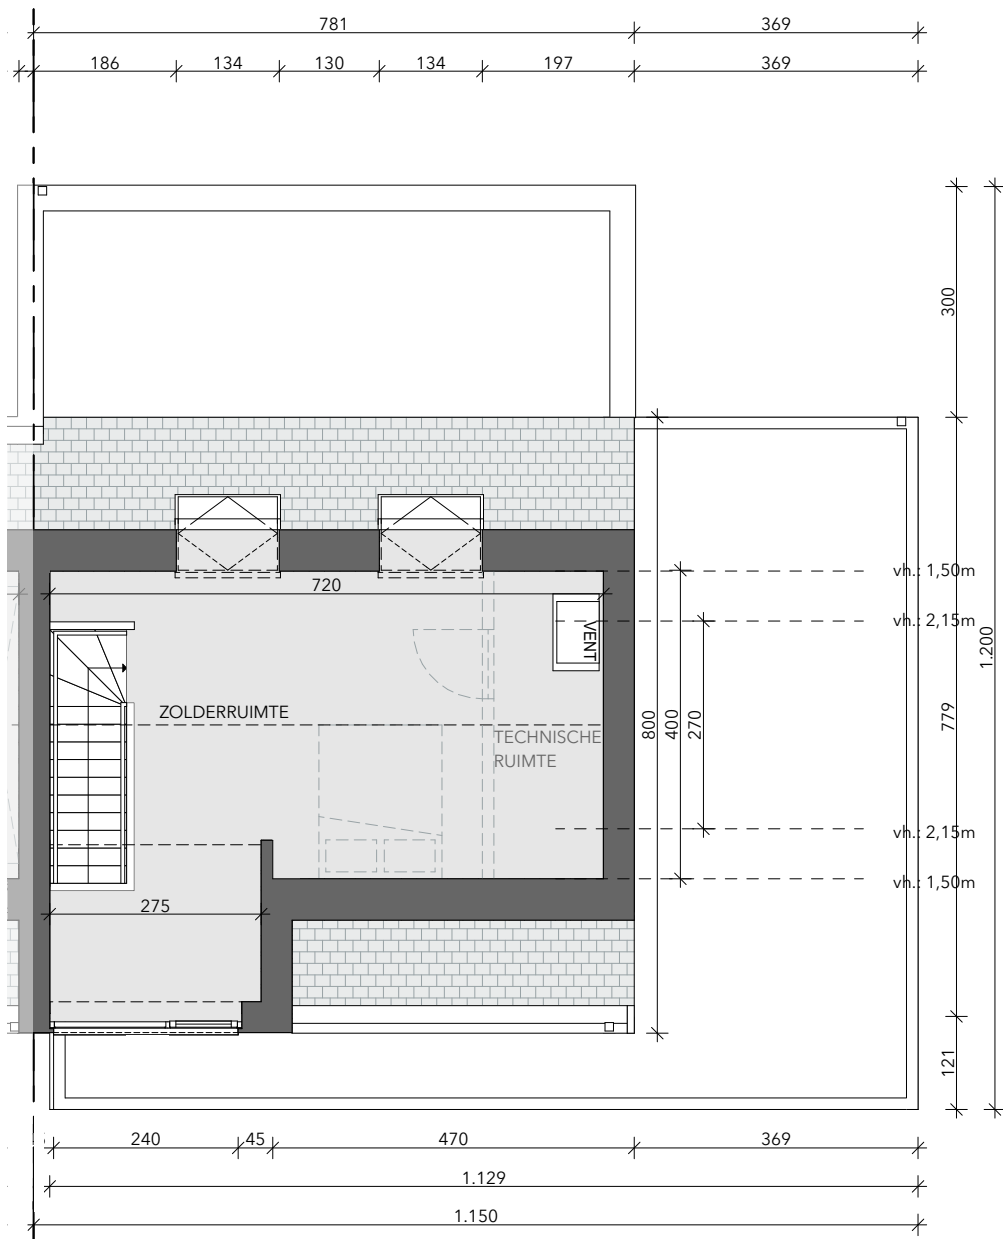

BRUGGE KONING ALBERT I LAAN

**LOT
3**

HALFOPEN BEBOUWING MET 4 SLAAPKAMERS

Oppervlakte perceel: 850 m²

Inclusief: inpandige garage

Contacteer onze sales consultant

050 58 09 60

matexi.be - westvlaanderen@matexi.be

MATEXI

LOT 3

Vorgevel

Achtergevel

LOT
3

Zijgevel rechts

LOT 3

Gelijkvloers

LOT 3

Eerste verdieping

LOT 3

Zolder