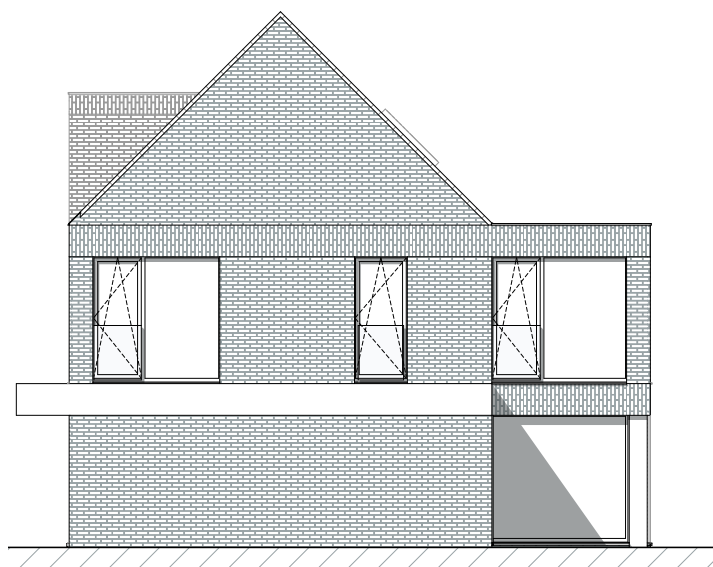

BRUGGE KONING ALBERT I LAAN

**LOT
3**

HALFOPEN BEBOUWING MET 4 SLAAPKAMERS

Oppervlakte perceel: 850 m²

Inclusief: inpandige garage

Contacteer onze sales consultant

050 58 09 60

matexi.be - westvlaanderen@matexi.be

MATEXI

LOT 3

Vorgevel

Achtergevel

LOT
3

Zijgevel rechts

LOT 3

Gelijkvloers

LOT 3

Eerste verdieping

LOT 3

Zolder