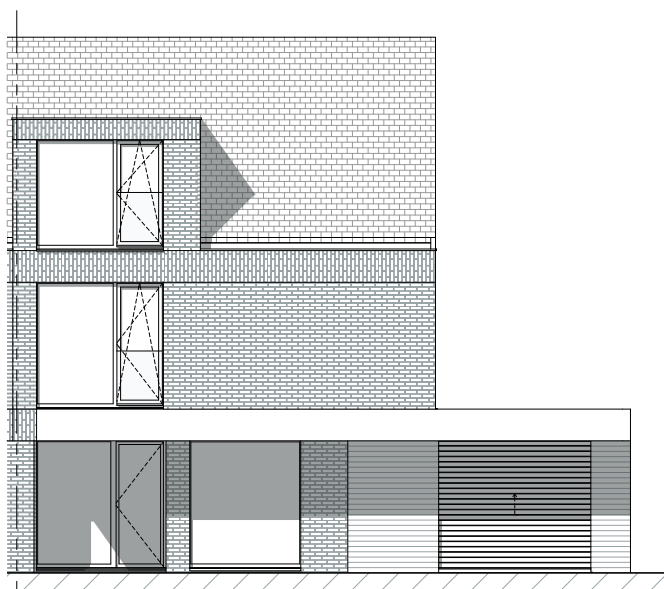

BRUGGE KONING ALBERT I LAAN

**LOT
3**

HALFOPEN BEBOUWING MET 4 SLAAPKAMERS

Oppervlakte perceel: 850 m²

Inclusief: inpandige garage

Contacteer onze sales consultant

050 58 09 60

matexi.be - westvlaanderen@matexi.be

MATEXI

LOT 3

Vorgevel

Achtergevel

LOT
3

Zijgevel rechts

LOT 3

Gelijkvloers

LOT 3

Eerste verdieping

LOT 3

Zolder