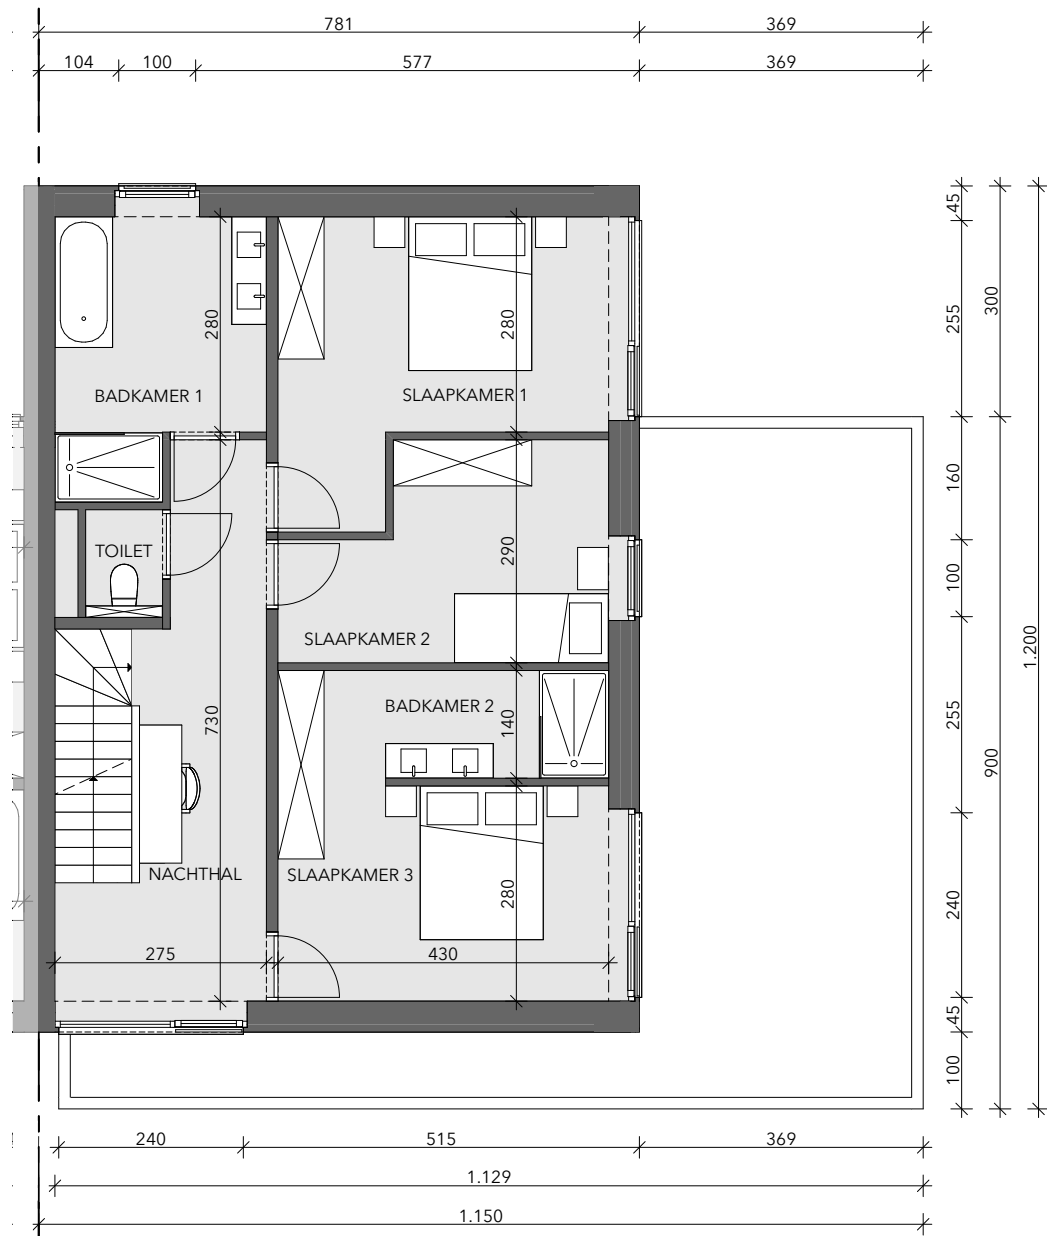

BRUGGE KONING ALBERT I LAAN

**LOT
3**

HALFOPEN BEBOUWING MET 4 SLAAPKAMERS

Oppervlakte perceel: 850 m²

Inclusief: inpandige garage

Contacteer onze sales consultant

050 58 09 60

matexi.be - westvlaanderen@matexi.be

MATEXI

LOT 3

Vorgevel

Achtergevel

LOT
3

Zijgevel rechts

LOT 3

Gelijkvloers

LOT 3

Eerste verdieping

LOT 3

Zolder