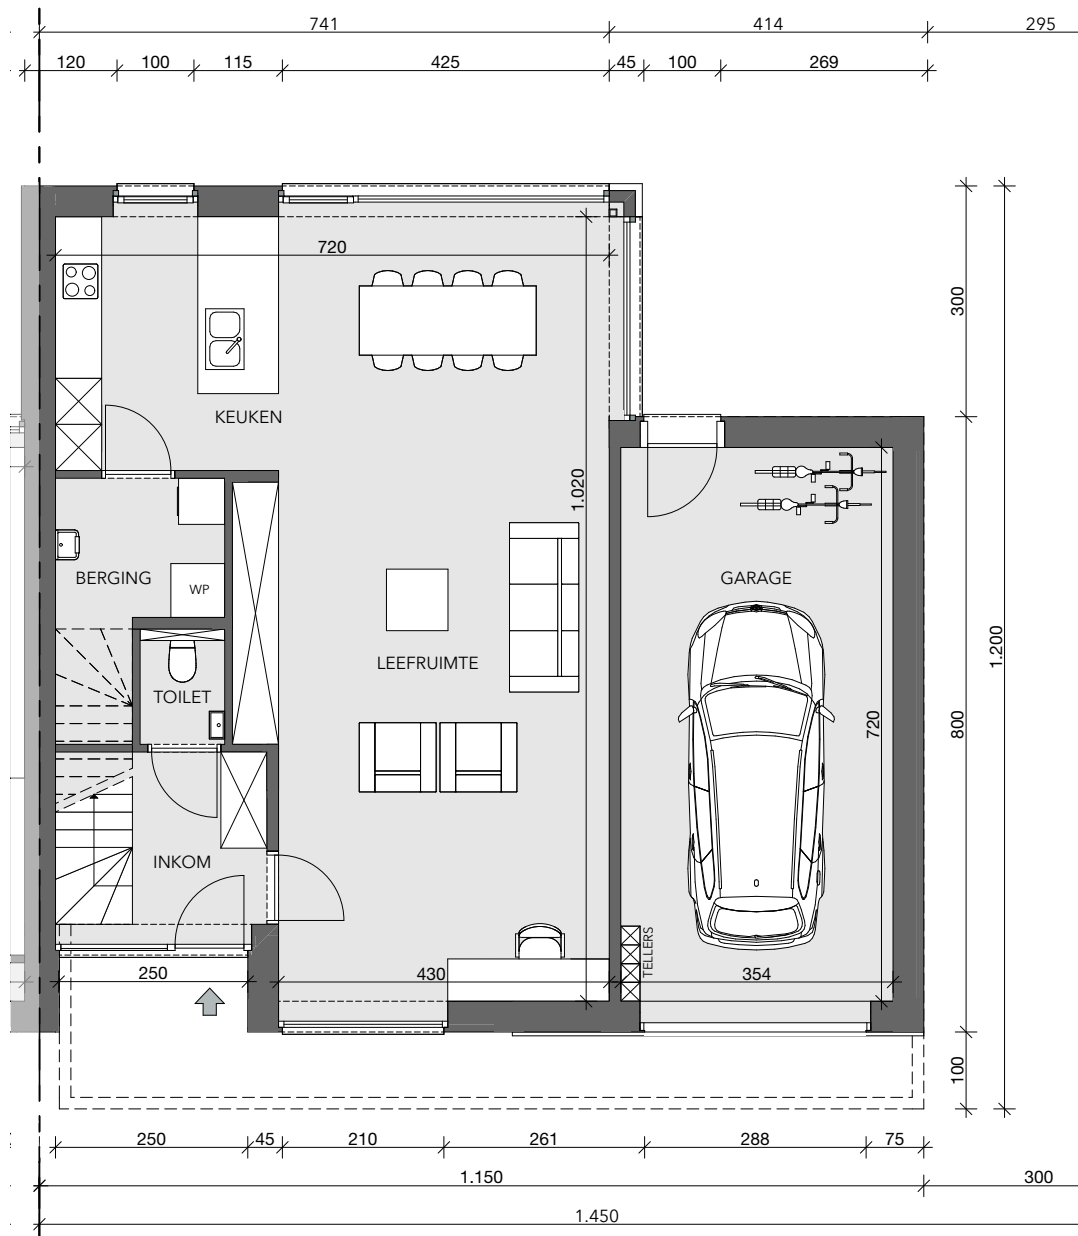

BRUGGE KONING ALBERT I LAAN

**LOT
3**

HALFOPEN BEBOUWING MET 4 SLAAPKAMERS

Oppervlakte perceel: 850 m²

Inclusief: inpandige garage

Contacteer onze sales consultant

050 58 09 60

matexi.be - westvlaanderen@matexi.be

MATEXI

LOT 3

Vorgevel

Achtergevel

LOT
3

Zijgevel rechts

LOT 3

Gelijkvloers

LOT 3

Eerste verdieping

LOT 3

Zolder