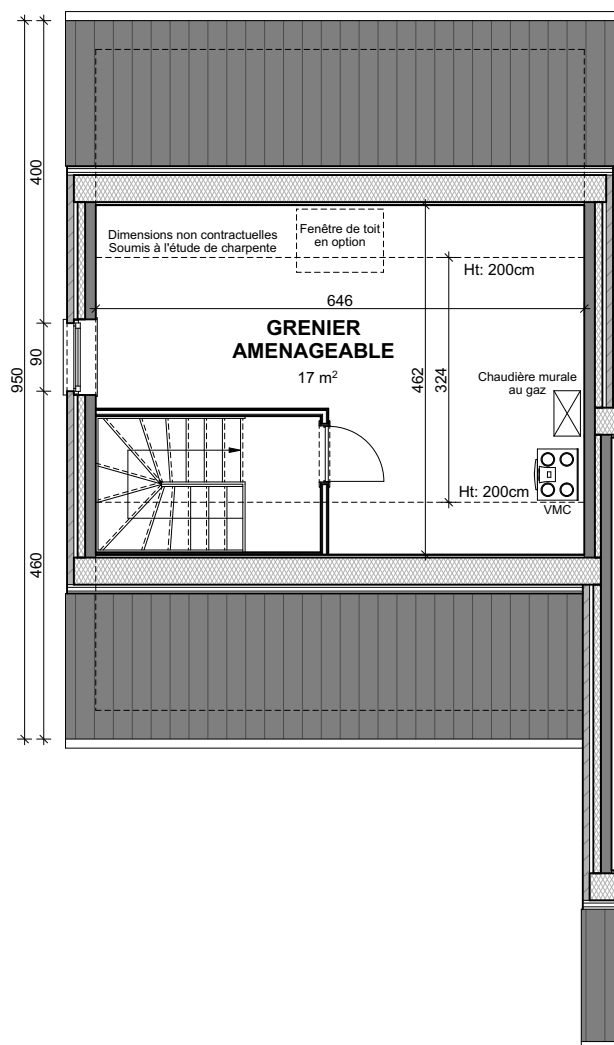

LOT 95

Vue en plan - Grenier