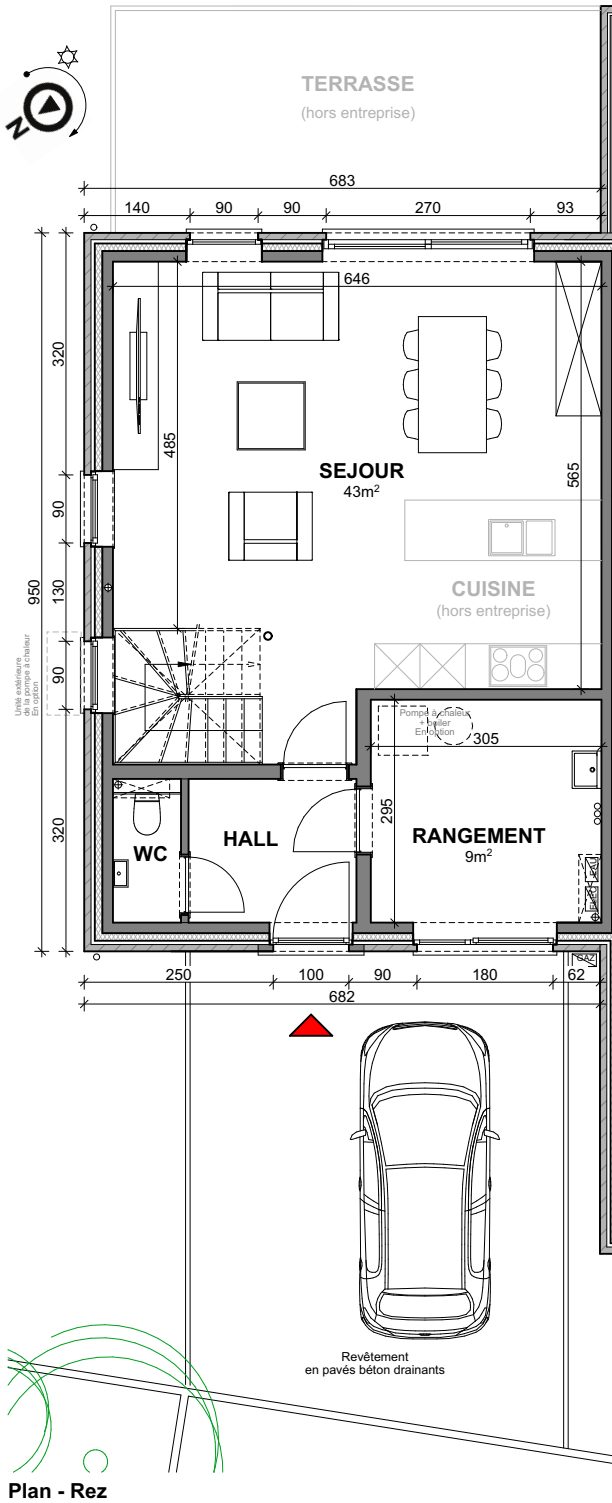

JODOIGNE - BELLE VALLEE

**LOT
95**

Maison 2 façades

3 chambres - Surface brute : ± 200 m² - Terrain : ± 336 m²

Façade avant

Façade arrière

Façade latéral gauche

Façades

Contactez Didier Winnepenninckx

T 010 28 04 24

matexi.be - didier.winnepenninckx@matexi.be

LOT 95

Vue en plan - Rez
Surface nette approximative : 56m²

LOT 95

Vue en plan - Etage
Surface nette approximative : 56m²