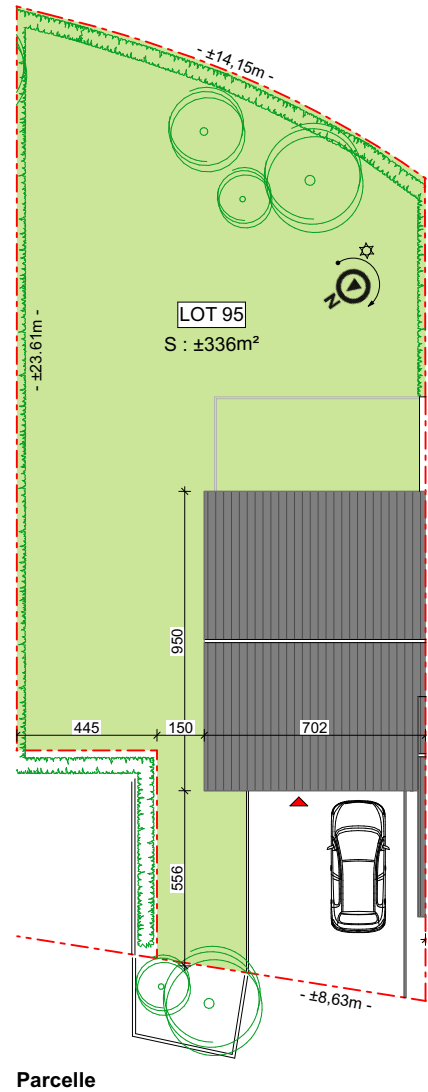

JODOIGNE - BELLE VALLEE

**LOT
95**

Maison 2 façades

3 chambres - Surface brute : ± 200 m² - Terrain : ± 336 m²

Façade avant

Façade arrière

Façade latéral gauche

Façades

Contactez Didier Winnepenninckx

T 010 28 04 24

matexi.be - didier.winnepenninckx@matexi.be

LOT 95

Vue en plan - Rez
Surface nette approximative : 56m²

LOT 95

Vue en plan - Etage
Surface nette approximative : 56m²