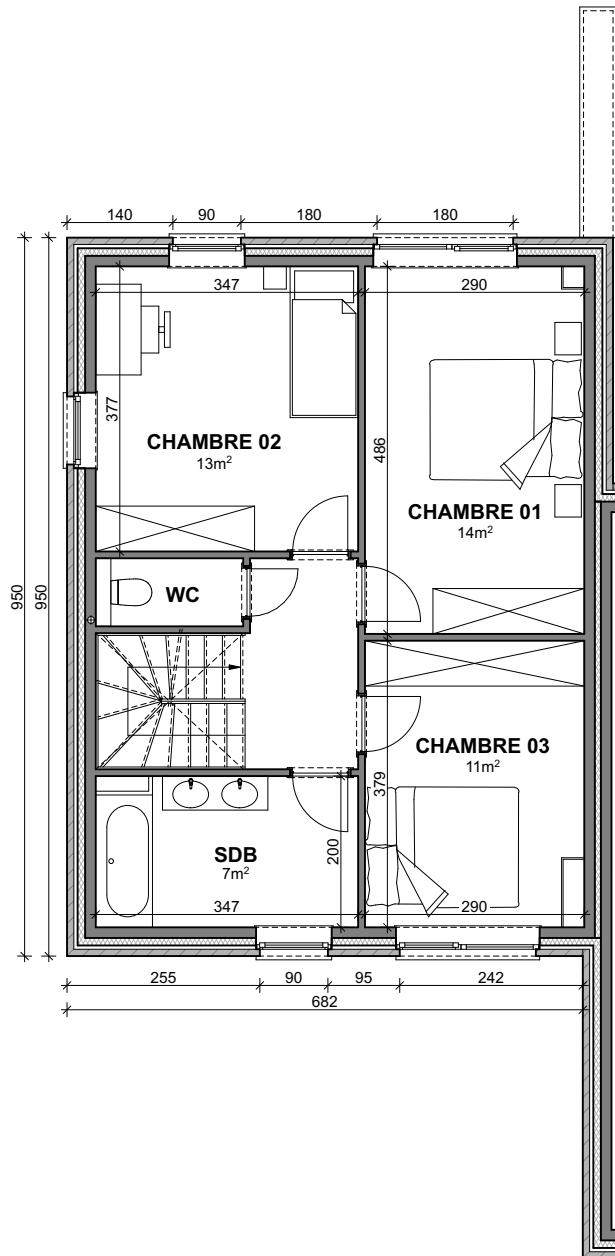

JODOIGNE - BELLE VALLEE

**LOT
95**

Maison 2 façades

3 chambres - Surface brute : ± 200 m² - Terrain : ± 336 m²

Façade avant

Façade arrière

Façade latéral gauche

Façades

Contactez Didier Winnepenninckx

T 010 28 04 24

matexi.be - didier.winnepenninckx@matexi.be

LOT 95

Vue en plan - Rez
Surface nette approximative : 56m²

LOT 95

Vue en plan - Etage
Surface nette approximative : 56m²