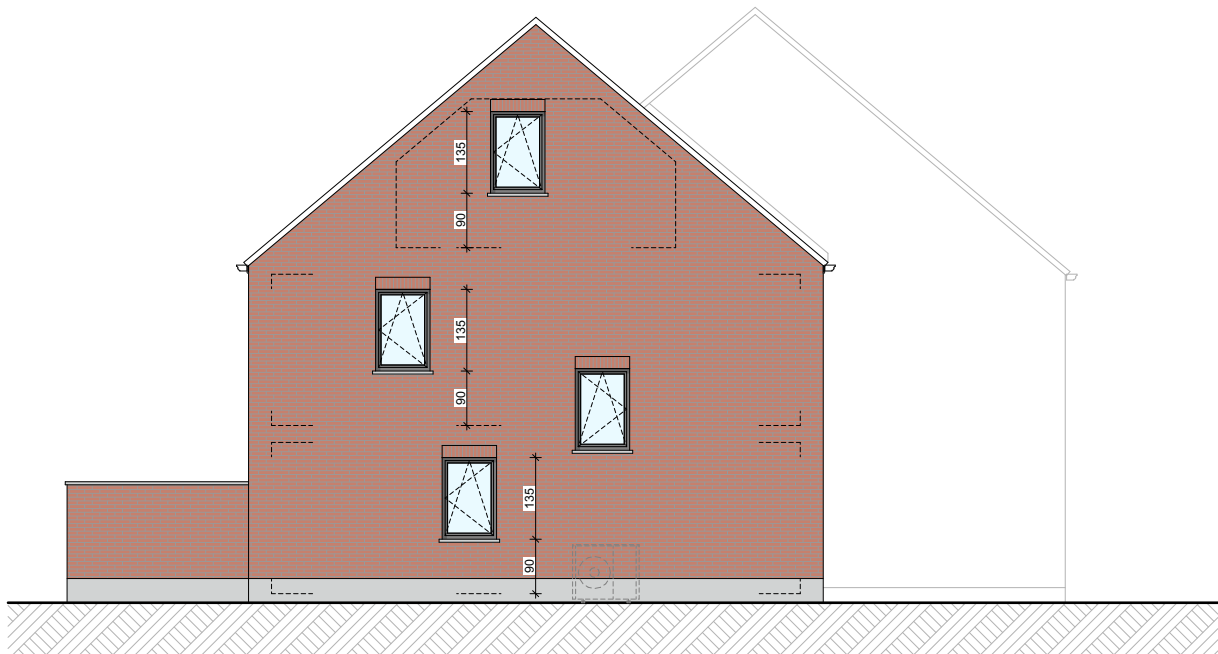

JODOIGNE - BELLE VALLEE

**LOT
95**

Maison 2 façades

3 chambres - Surface brute : ± 200 m² - Terrain : ± 336 m²

Façade avant

Façade arrière

Façade latéral gauche

Façades

Contactez Didier Winnepenninckx

T 010 28 04 24

matexi.be - didier.winnepenninckx@matexi.be

LOT 95

Vue en plan - Rez
Surface nette approximative : 56m²

LOT 95

Vue en plan - Etage
Surface nette approximative : 56m²