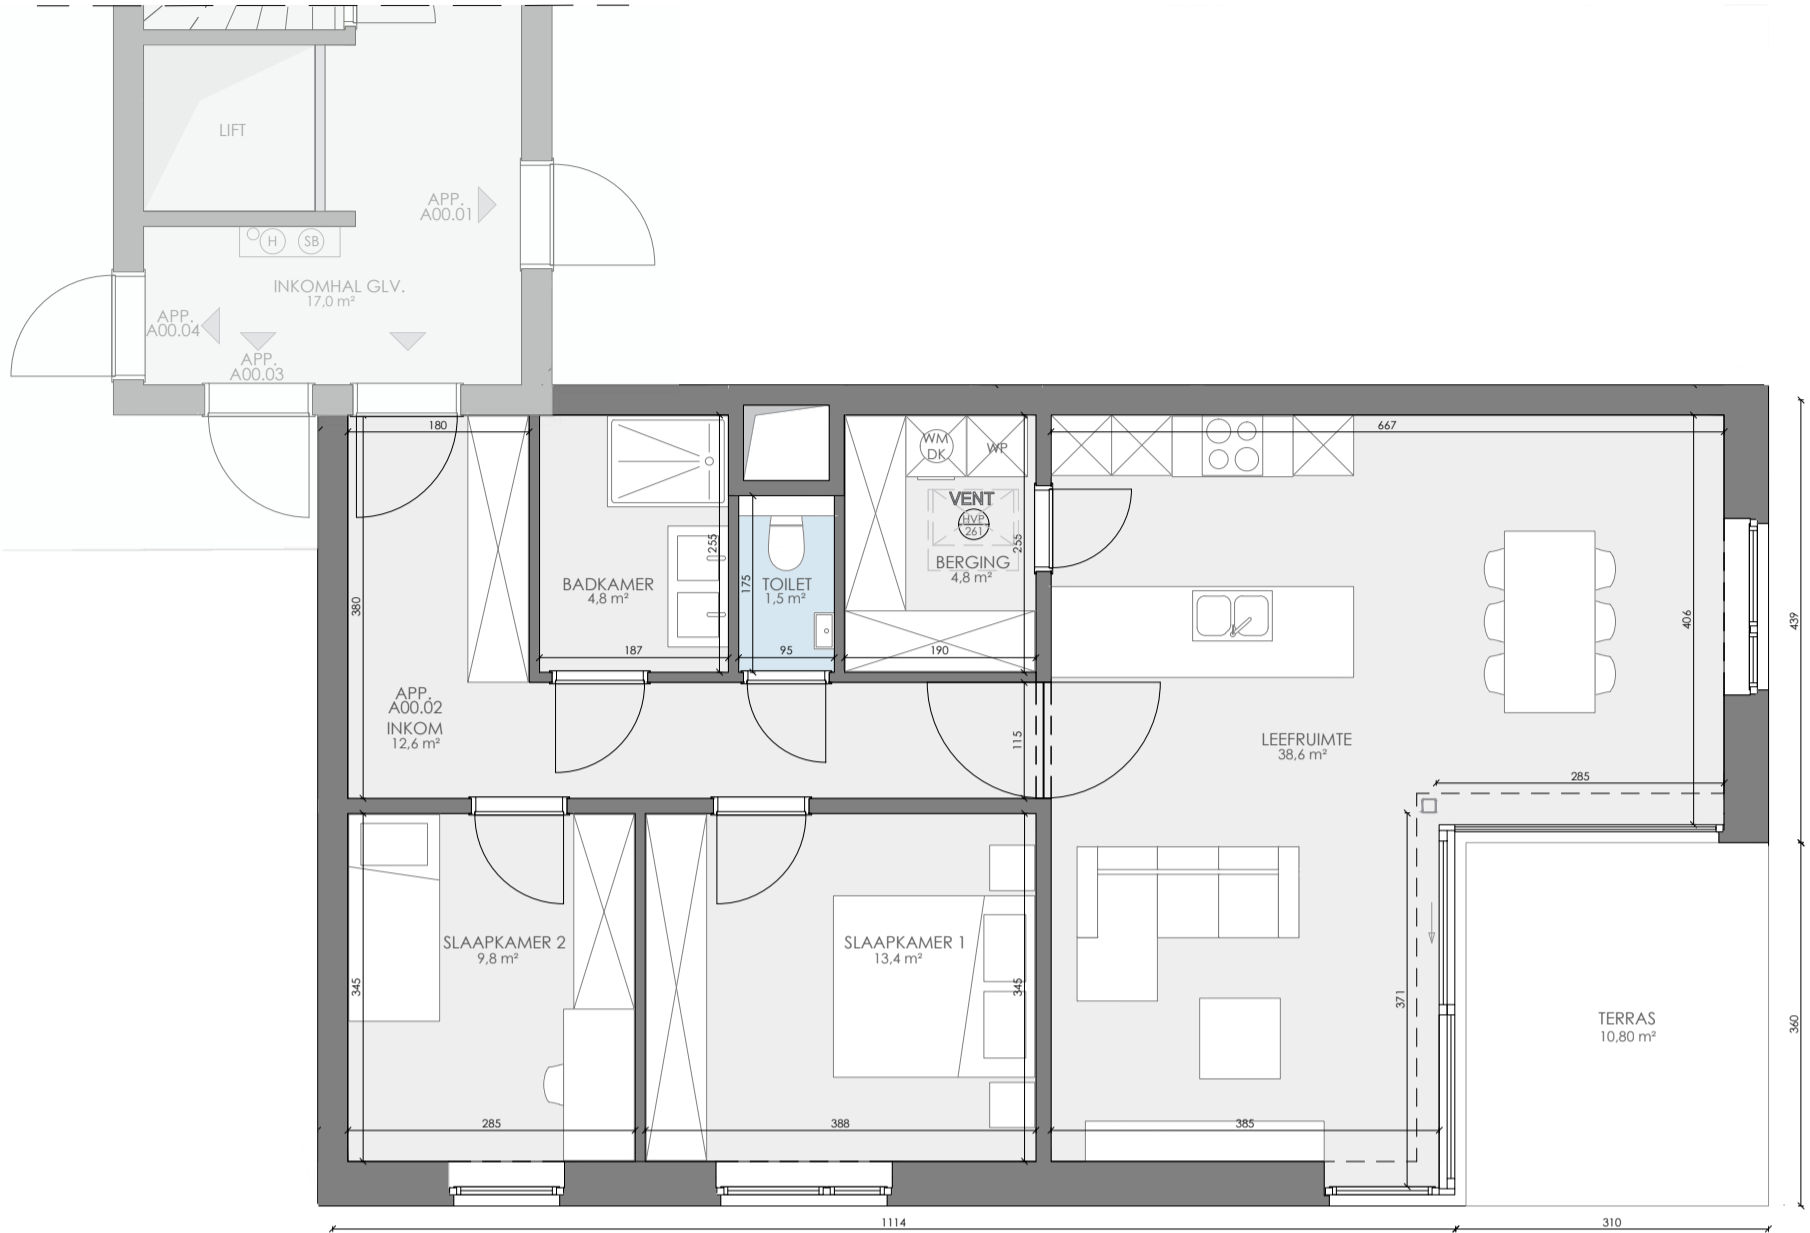

Grondplan 1/75

Situering 1/250

Gevelplan 1/250

Schaal: 1/75
1/250

Deze verkoopplannen zijn indicatief. Materialen, indeling en uitvoeringsdetails kunnen gewijzigd worden. Afwijkingen in maat ten opzichte van de plannen zijn mogelijk en zijn geen voorwerp voor prijsherzieningen. De indeling van de keuken en de badkamers wordt enkel ter illustratie meegedeeld. Meubilair en toebehoren zijn illustratief en maken geen deel uit van de verkoopovereenkomst. De schaal is enkel representatief bij afdruk op A3-formaat. Enkel de ondertekende verkoopdocumenten zijn bindend. Niet contractueel document.