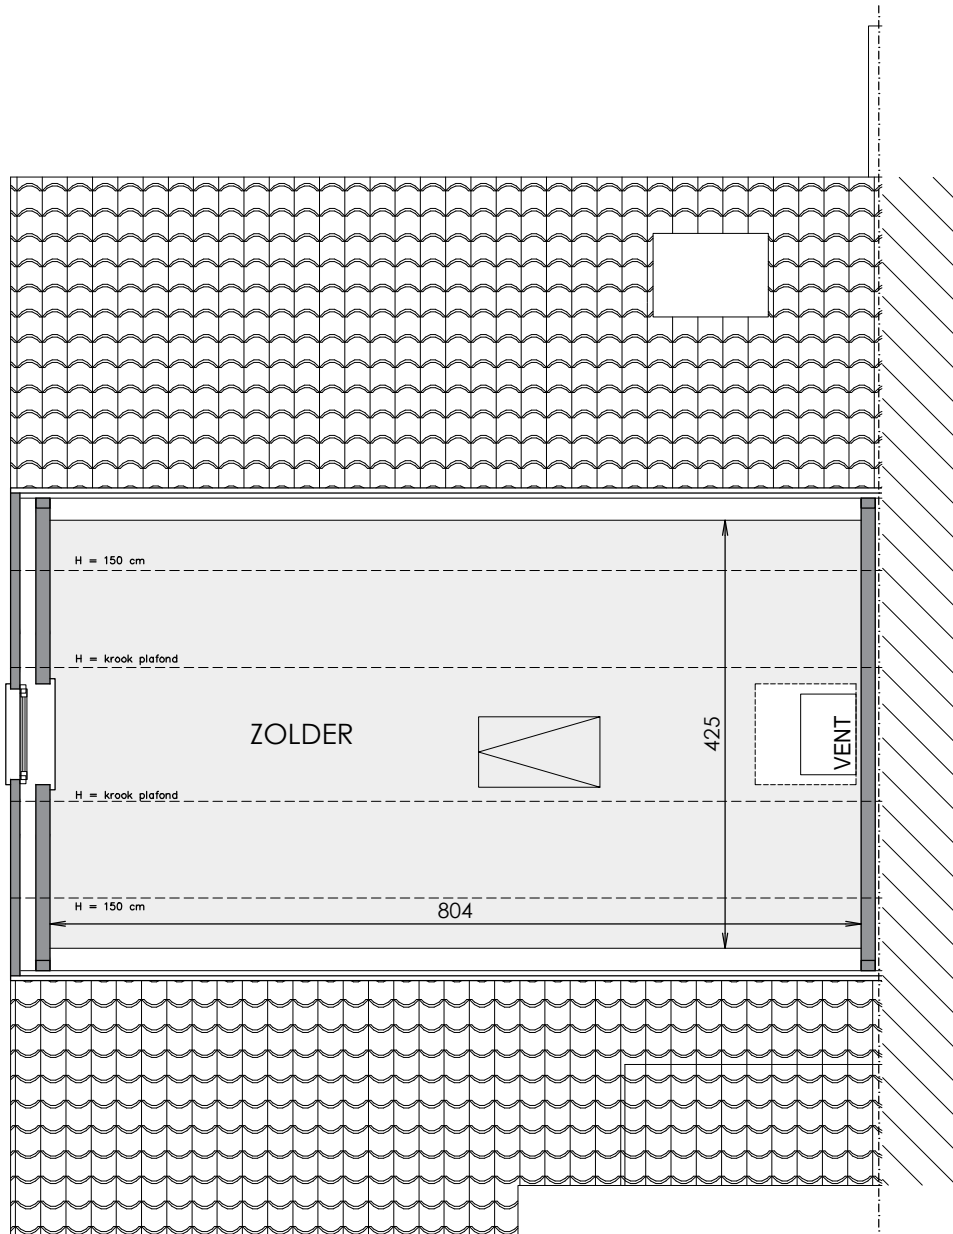

Matexi Projects NV
Franklin Rooseveltlaan 180
8790 Waregem

Architectenbureau Katrien Bauters BV
Magaret 2
9840 De Pinte

Verdieping

Schaal 1/75

Deze verkoopplannen zijn indicatief. Materialen, indeling en uitvoeringsdetails kunnen gewijzigd worden. Afwijkingen in maat ten opzichte van de plannen zijn mogelijk en zijn geen voorwerp voor prijsherzieningen. De indeling van de keukens en de badkamers wordt enkel ter illustratie meegedeeld. Meubilair en toebehoren zijn illustratief en maken geen deel uit van de verkoopovereenkomst. De schaal is enkel representatief bij afdruk op A3-formaat. Enkel de ondertekende verkoopdocumenten zijn bindend. Niet contractueel document.

Matexi Projects NV
Franklin Rooseveltlaan 180
8790 Waregem

Architectenbureau Katrien Bauters BV
Magaret 2
9840 De pinte

Zolderverdieping

Schaal 1/75

Deze verkoopplannen zijn indicatief. Materialen, indeling en uitvoeringsdetails kunnen gewijzigd worden. Afwijkingen in maat ten opzichte van de plannen zijn mogelijk en zijn geen voorwerp voor prijsherzieningen. De indeling van de keuken en de badkamers wordt enkel ter illustratie meegegeed. Meubilair en toebehoren zijn illustratief en maken geen deel uit van de verkoopovereenkomst. De schaal is enkel representatief bij afdruk op A3-formaat. Enkel de ondertekende verkoopdocumenten zijn bindend. Niet contractueel document.