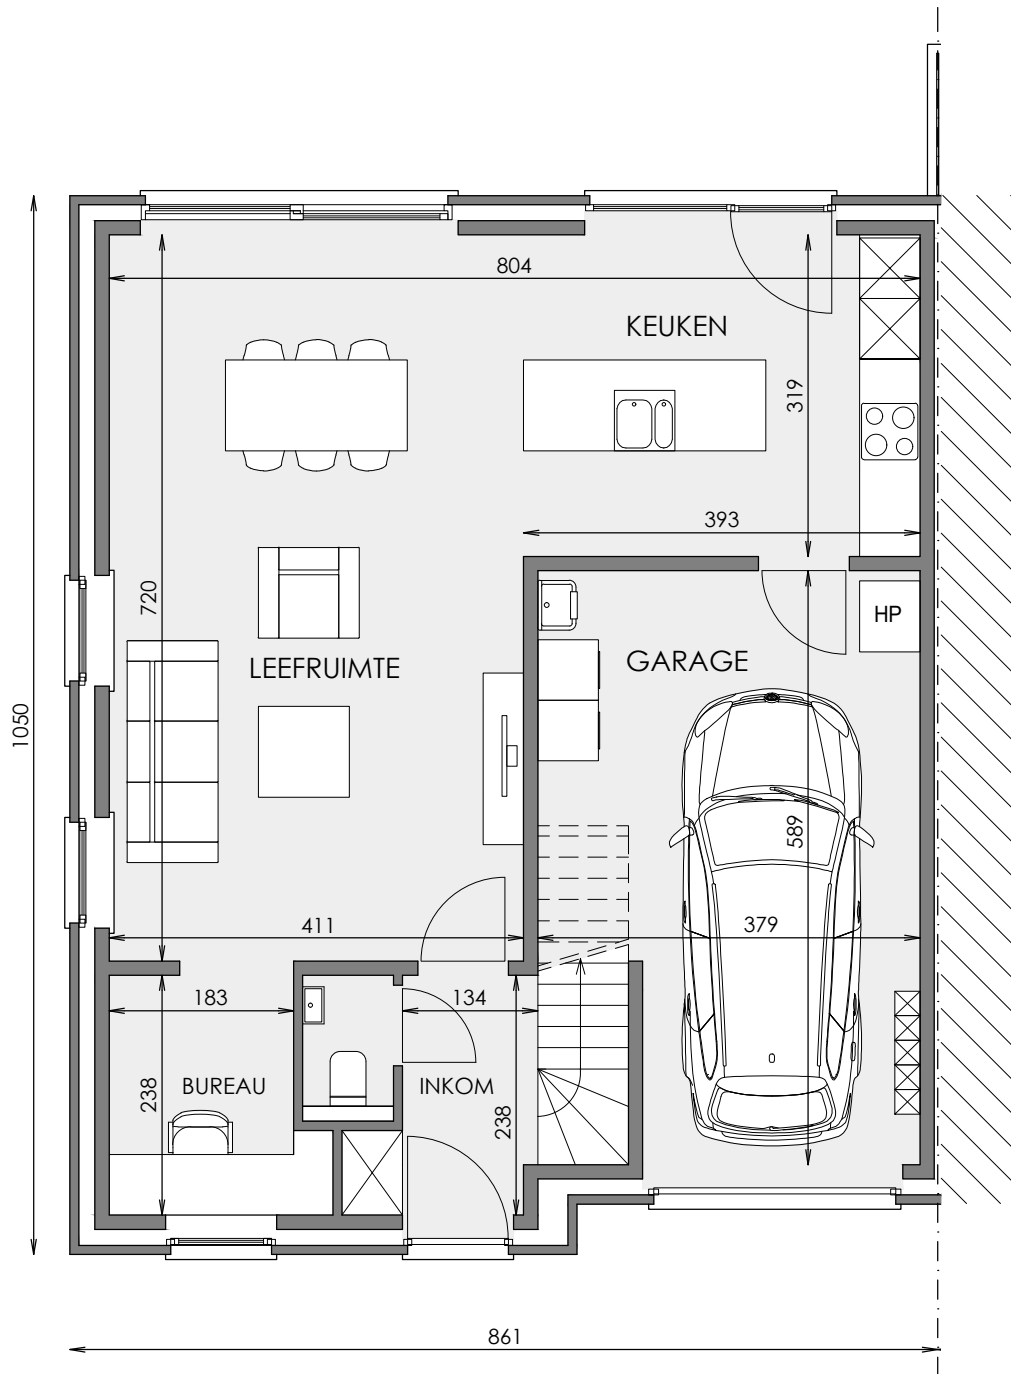

Zijgevel links

Deze verkoopplannen zijn indicatief. Materialen, indeling en uitvoeringsdetails kunnen gewijzigd worden. Afwijkingen in maat ten opzichte van de plannen zijn mogelijk en zijn geen voorwerp voor prijsherzieningen. De indeling van de keuken en de badkamers wordt enkel ter illustratie meegegeeld. Meubilair en toebehoren zijn illustratief en maken geen deel uit van de verkoopovereenkomst. De schaal is enkel representatief bij afdruk op A3-formaat. Enkel de ondertekende verkoopdocumenten zijn bindend. Niet contractueel document.

Schaal 1/75

Matexi Projects NV
Franklin Rooseveltlaan 180
8790 Waregem

Architectenbureau Katrien Bauters BV
Magaret 2
9840 De Pinte

Gelijkvloers

Schaal 1/75

Deze verkoopplannen zijn indicatief. Materialen, indeling en uitvoeringsdetails kunnen gewijzigd worden. Afwijkingen in maat ten opzichte van de plannen zijn mogelijk en zijn geen voorwerp voor prijsherzieningen. De indeling van de keuken en de badkamers wordt enkel ter illustratie meegegeeld. Meubilair en toebehoren zijn illustratief en maken geen deel uit van de verkoopovereenkomst. De schaal is enkel representatief bij afdruk op A3-formaat. Enkel de ondertekende verkoopdocumenten zijn bindend. Niet contractueel document.