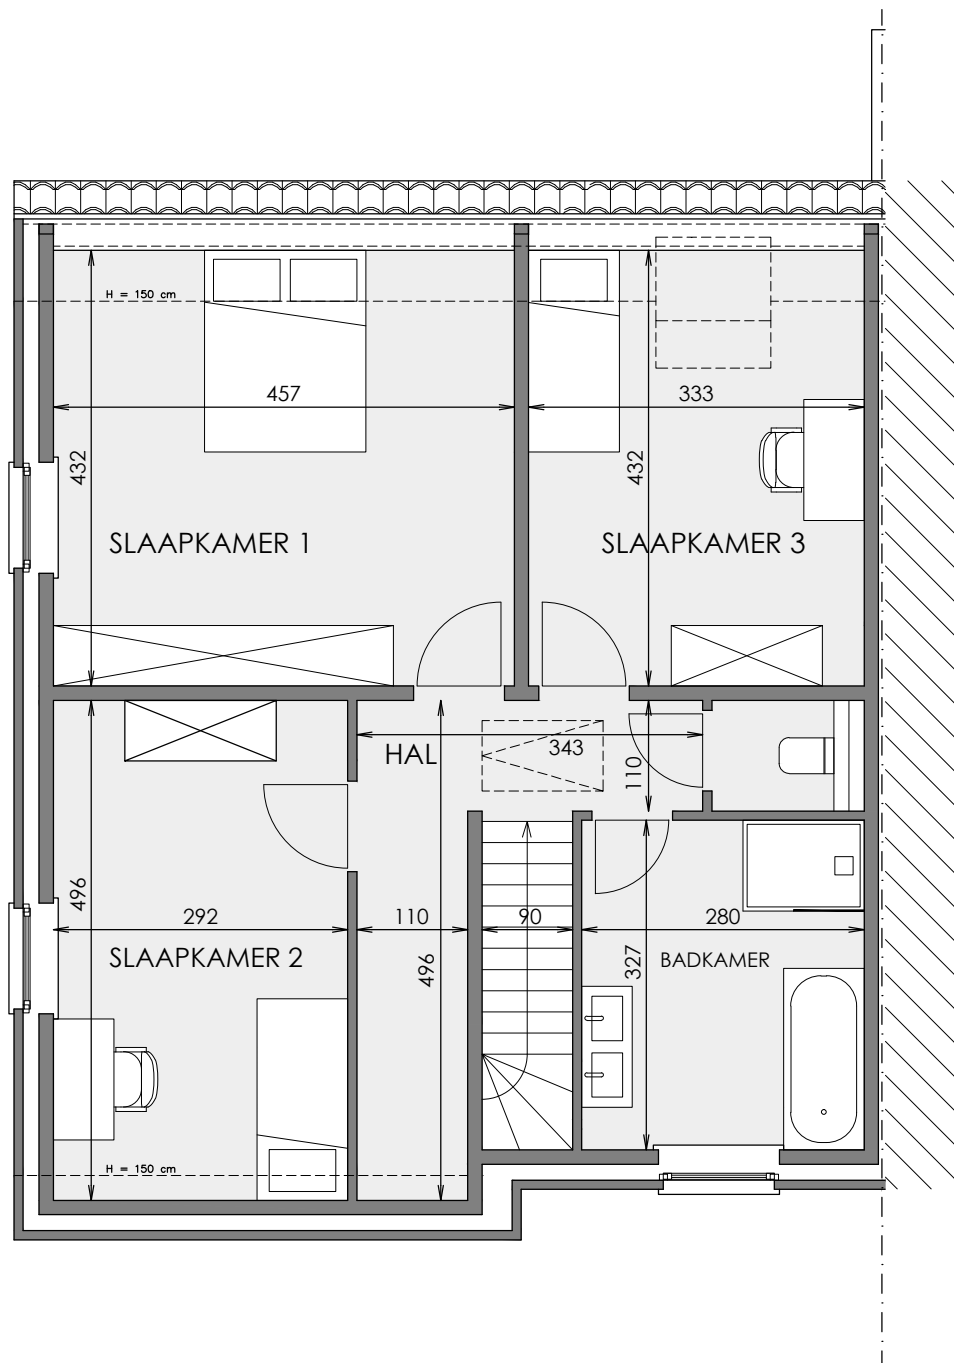

Zijgevel links

Deze verkoopplannen zijn indicatief. Materialen, indeling en uitvoeringsdetails kunnen gewijzigd worden. Afwijkingen in maat ten opzichte van de plannen zijn mogelijk en zijn geen voorwerp voor prijsherzieningen. De indeling van de keuken en de badkamers wordt enkel ter illustratie meegegeeld. Meubilair en toebehoren zijn illustratief en maken geen deel uit van de verkoopovereenkomst. De schaal is enkel representatief bij afdruk op A3-formaat. Enkel de ondertekende verkoopdocumenten zijn bindend. Niet contractueel document.

Schaal 1/75

Matexi Projects NV
Franklin Rooseveltlaan 180
8790 Waregem

Architectenbureau Katrien Bauters BV
Magaret 2
9840 De Pinte

Gelijkvloers

Schaal 1/75

Deze verkoopplannen zijn indicatief. Materialen, indeling en uitvoeringsdetails kunnen gewijzigd worden. Afwijkingen in maat ten opzichte van de plannen zijn mogelijk en zijn geen voorwerp voor prijsherzieningen. De indeling van de keuken en de badkamers wordt enkel ter illustratie meegegeeld. Meubilair en toebehoren zijn illustratief en maken geen deel uit van de verkoopovereenkomst. De schaal is enkel representatief bij afdruk op A3-formaat. Enkel de ondertekende verkoopdocumenten zijn bindend. Niet contractueel document.

Matexi Projects NV
Franklin Rooseveltlaan 180
8790 Waregem

Architectenbureau Katrien Bauters BV
Magaret 2
9840 De Pinte

Verdieping

Schaal 1/75

Deze verkoopplannen zijn indicatief. Materialen, indeling en uitvoeringsdetails kunnen gewijzigd worden. Afwijkingen in maat ten opzichte van de plannen zijn mogelijk en zijn geen voorwerp voor prijsherzieningen. De indeling van de keukens en de badkamers wordt enkel ter illustratie meegedeeld. Meubilair en toebehoren zijn illustratief en maken geen deel uit van de verkoopovereenkomst. De schaal is enkel representatief bij afdruk op A3-formaat. Enkel de ondertekende verkoopdocumenten zijn bindend. Niet contractueel document.