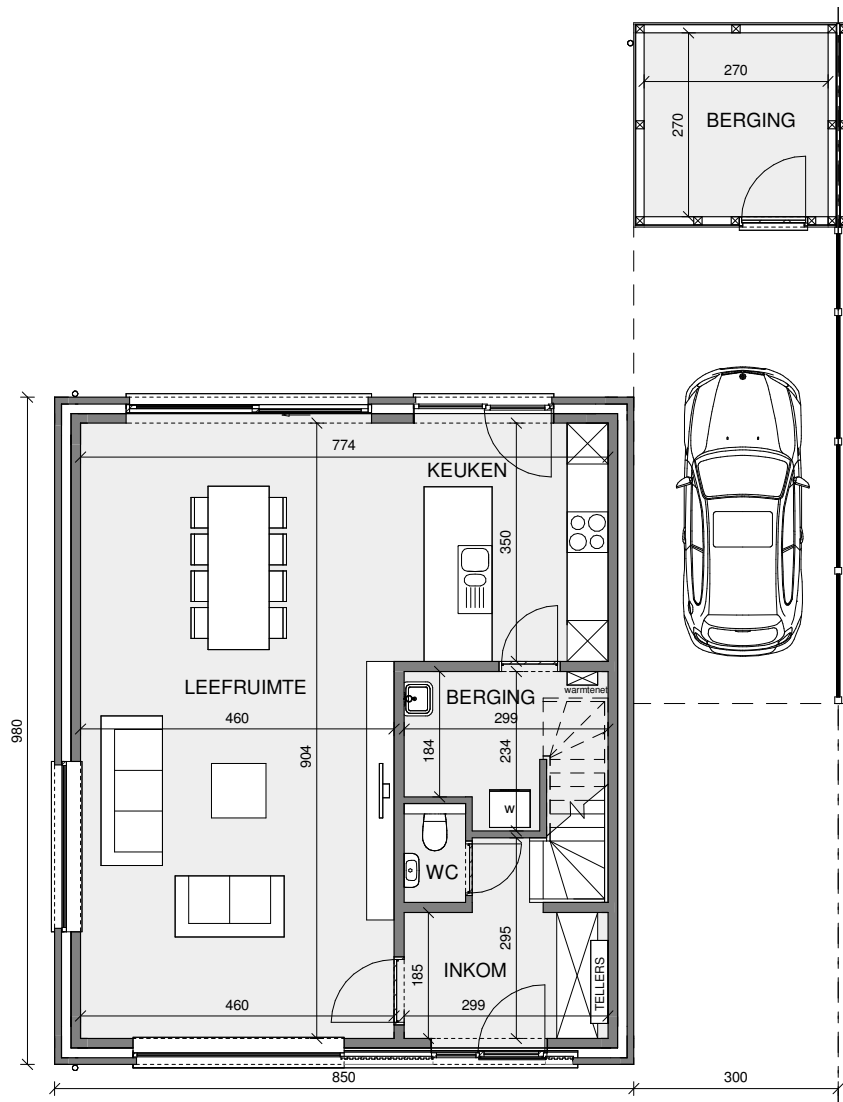

LOT 35

Grondplan