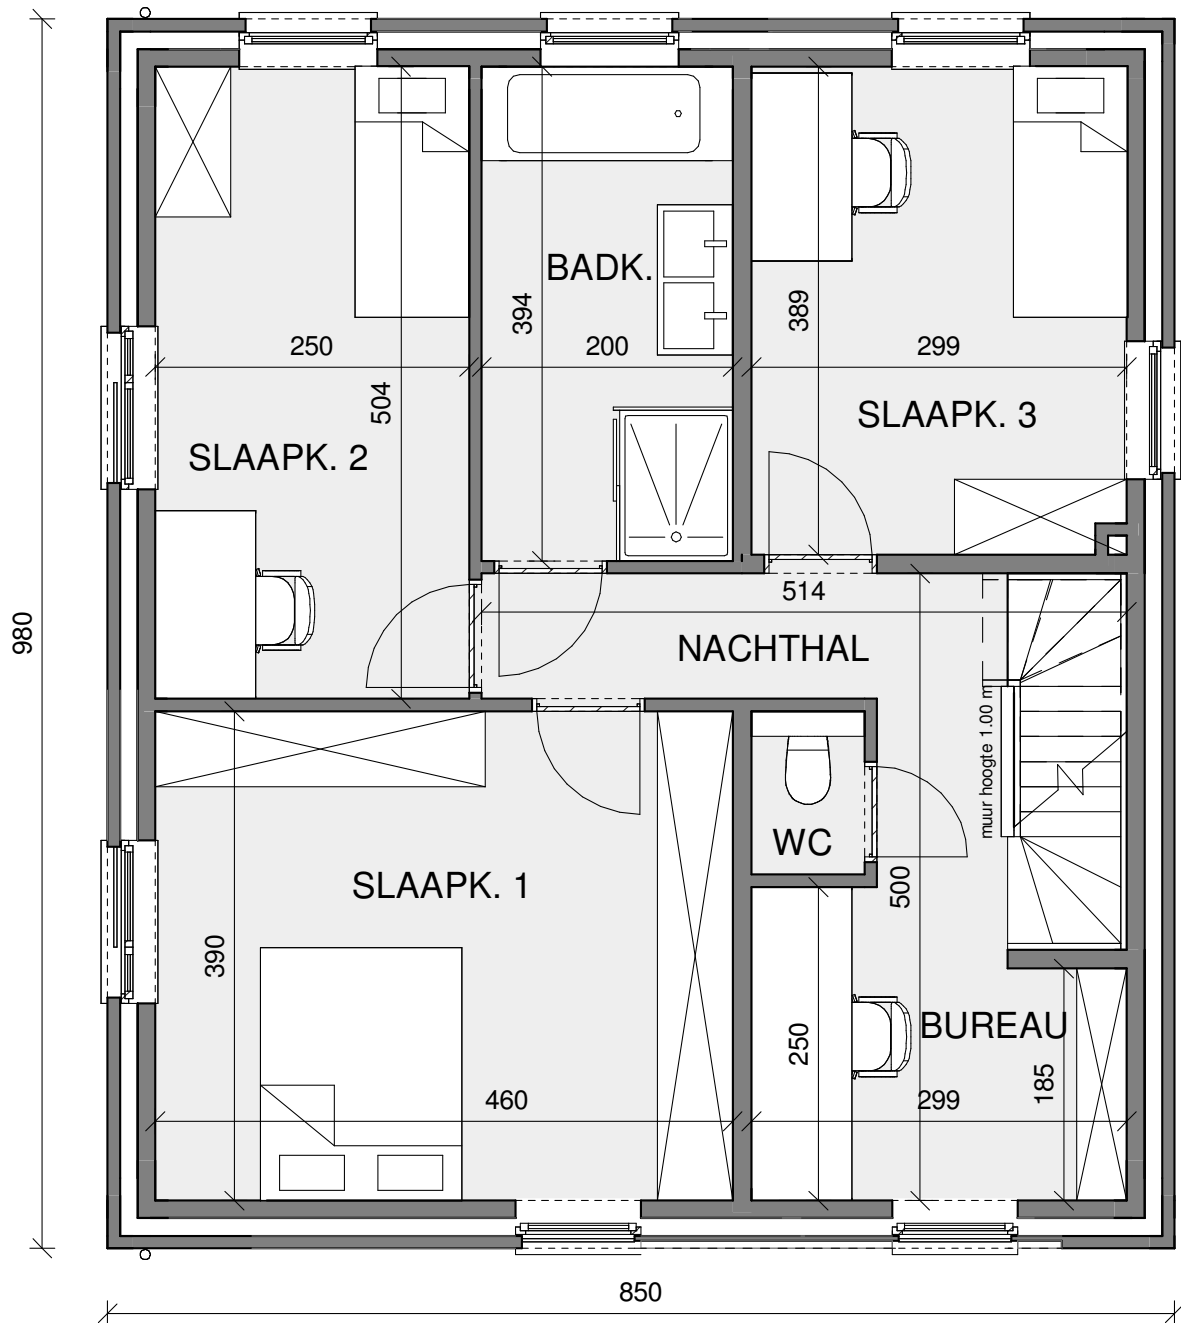

ROESLARE DE VLIAGER

**LOT
35**

OPEN BEBOUWING MET 4 SLAAPKAMERS

Oppervlakte perceel: 276 m²

Inclusief: carport en tuinberging

Voorgevel

Achtergevel

Zijgevel links

Gelijkvloers

LOT 35

Eerste verdieping

LOT 35

Zolder