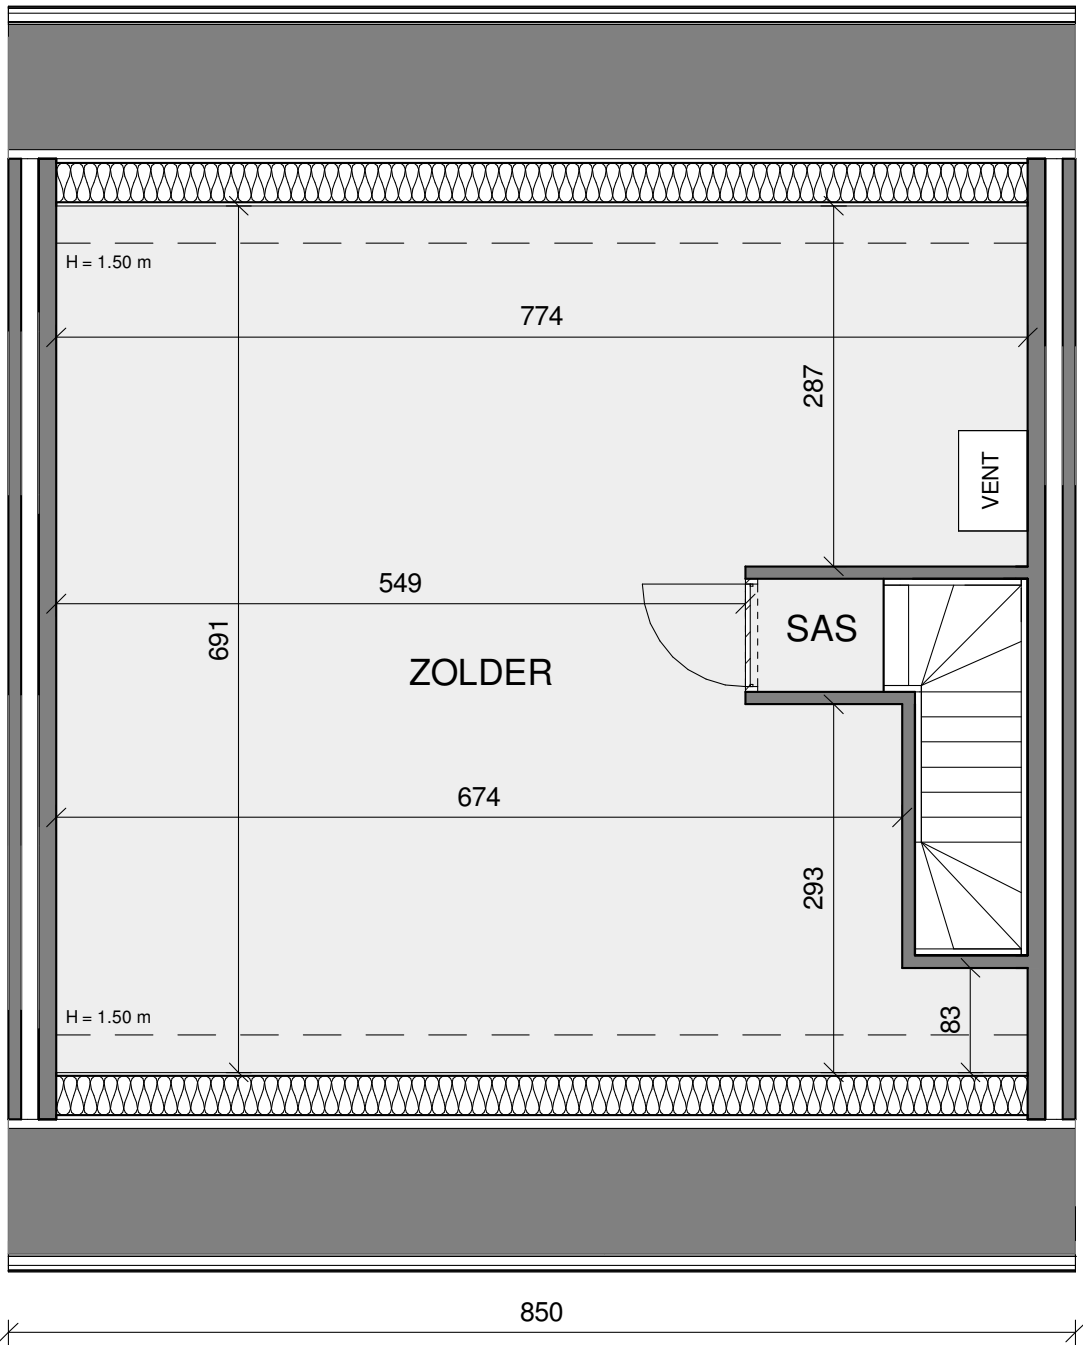

ROESLARE DE VLIAGER

**LOT
35**

OPEN BEBOUWING MET 4 SLAAPKAMERS

Oppervlakte perceel: 276 m²

Inclusief: carport en tuinberging

Voorgevel

Achtergevel

Zijgevel links

Gelijkvloers

LOT 35

Eerste verdieping

LOT 35

Zolder