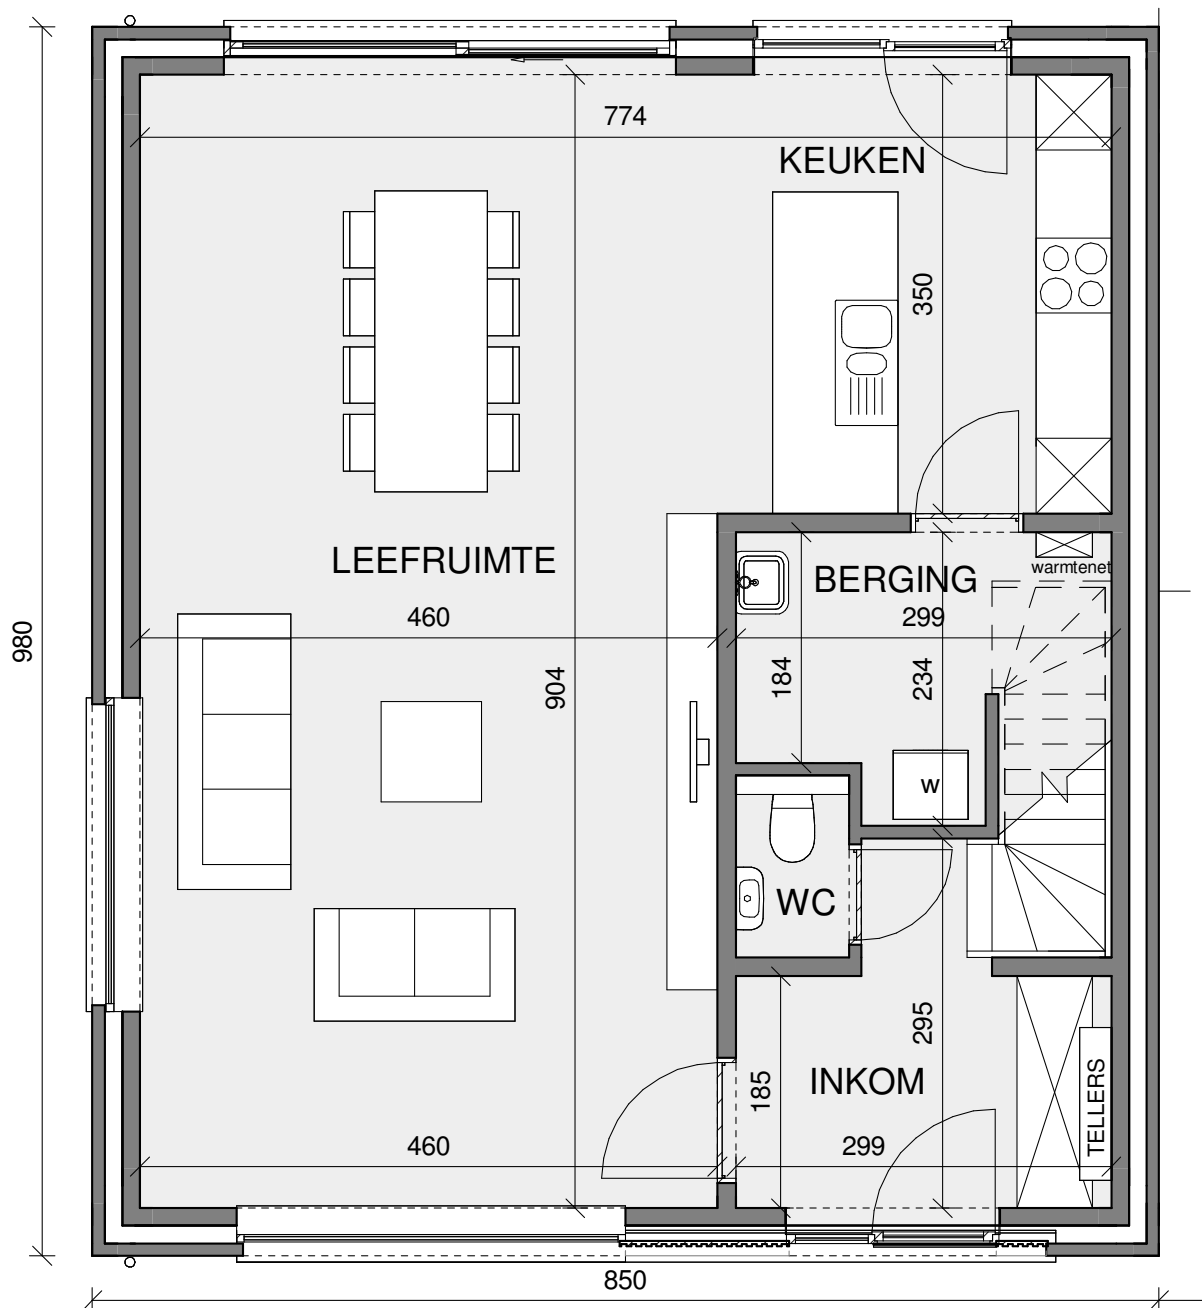

ROESLARE DE VLIAGER

**LOT
35**

OPEN BEBOUWING MET 4 SLAAPKAMERS

Oppervlakte perceel: 276 m²

Inclusief: carport en tuinberging

Voorgevel

Achtergevel

Zijgevel links

Gelijkvloers

LOT 35

Eerste verdieping

LOT 35

Zolder