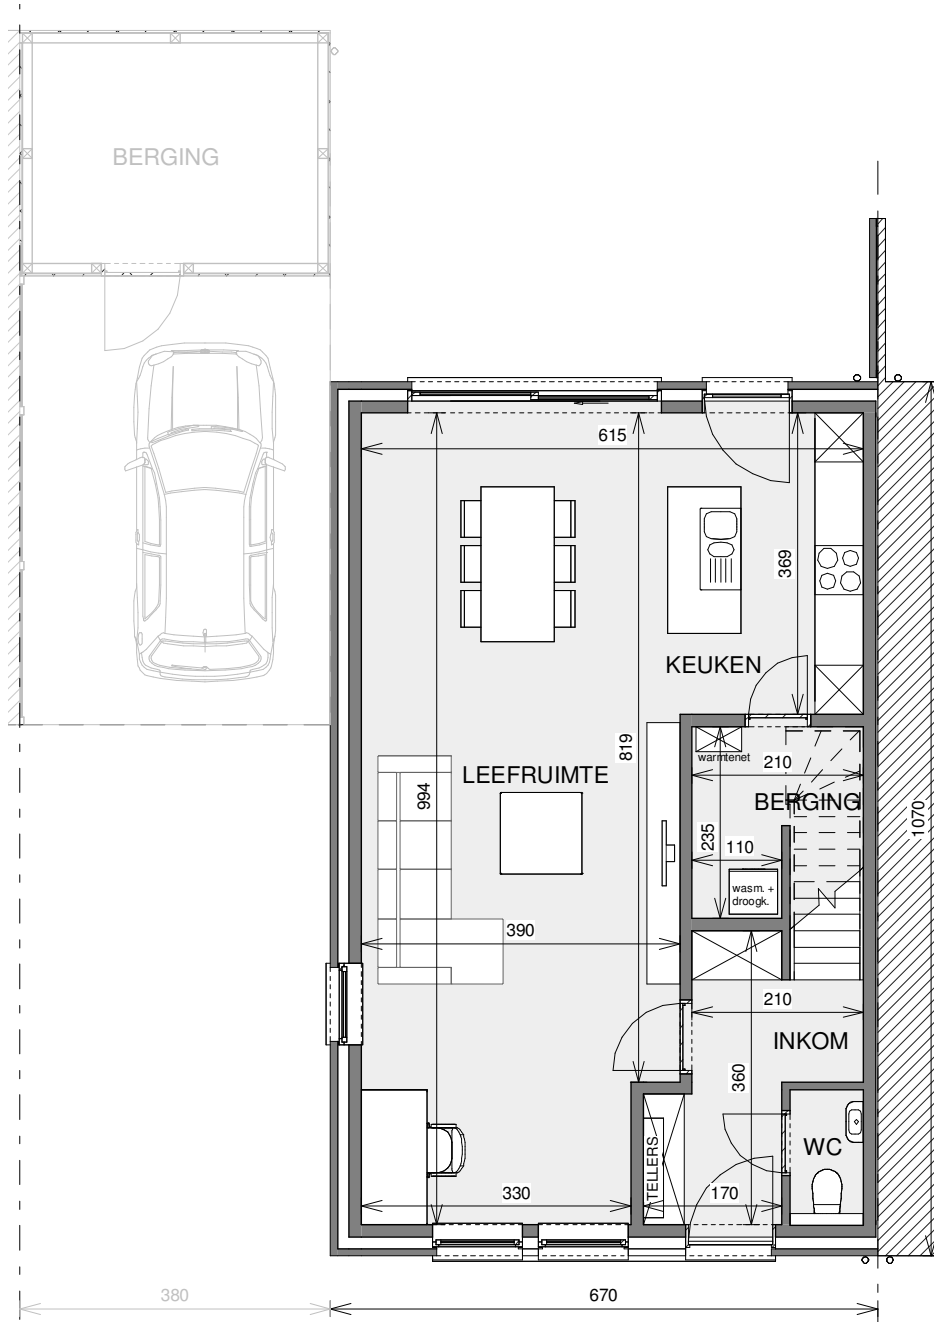

ROESLARE DE VLIAGER

**LOT  
39**

# HALFOPEN BEBOUWING MET 3 SLAAPKAMERS

Oppervlakte perceel: 405 m<sup>2</sup>

Carport in optie

**Voorgevel**

**Achterevel**

**Zijgevel links**

Contacteer onze sales consultant

**051 28 01 49**

# LOT 39