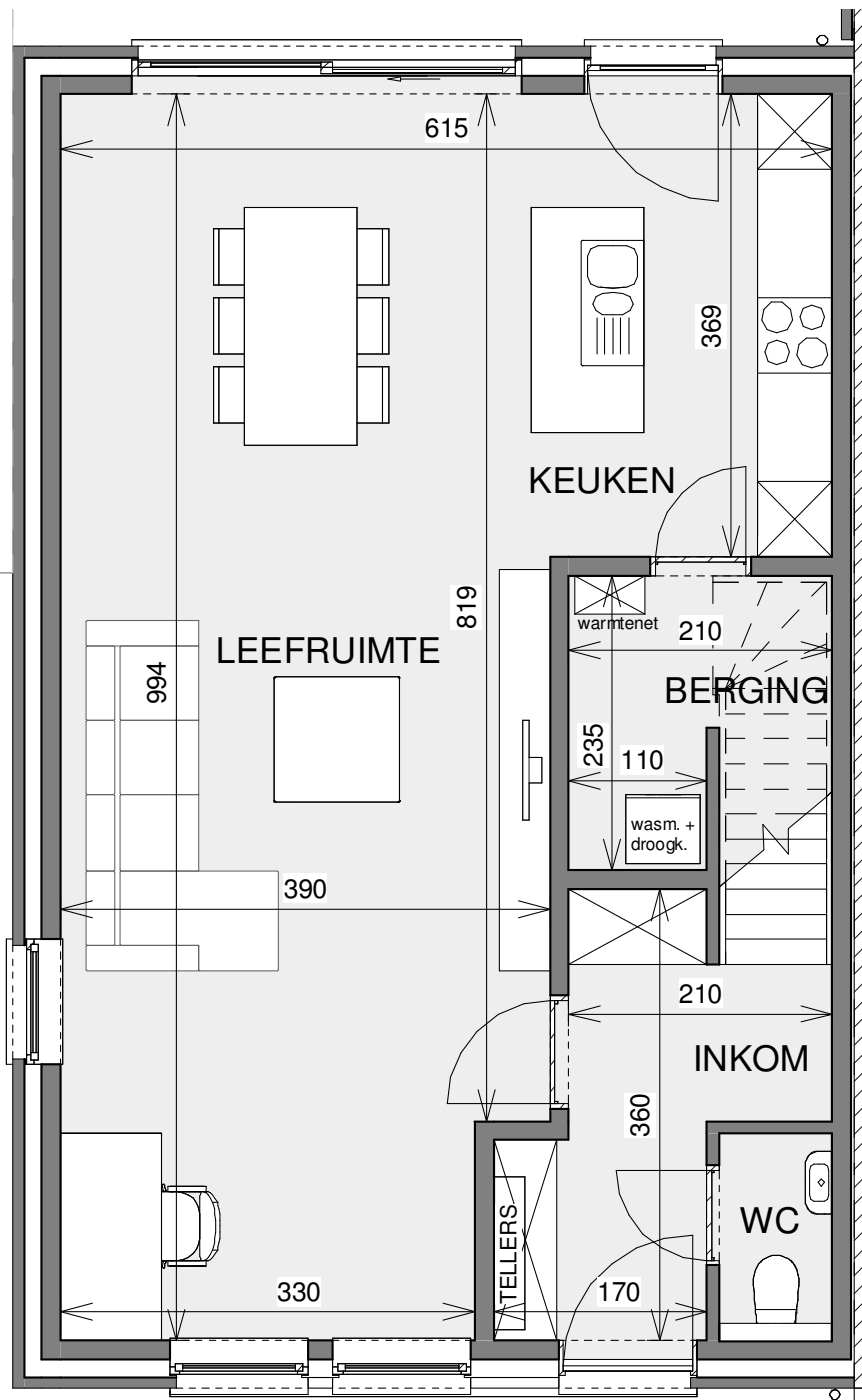

# HALFOPEN BEBOUWING MET 3 SLAAPKAMERS

Oppervlakte perceel: 405 m<sup>2</sup>

Carport in optie

**Voorgevel**

**Achterevel**

**Zijgevel links**

Contacteer onze sales consultant

**051 28 01 49**

# LOT 39

## Grondplan

LOT  
39

Gelijkvloers

Contacteer onze sales consultant

051 28 01 49

matexi.be - westvlaanderen@matexi.be

**Eerste verdieping**

LOT  
39