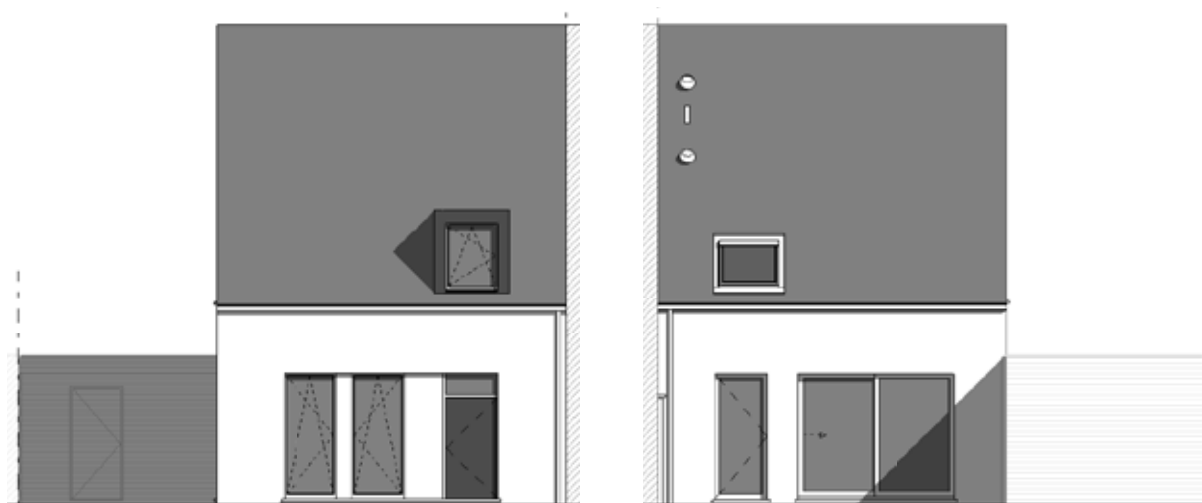

ROESLARE DE VLIAGER

**LOT  
39**

# HALFOPEN BEBOUWING MET 3 SLAAPKAMERS

Oppervlakte perceel: 405 m<sup>2</sup>

Carport in optie

**Voorgevel**

**Achterevel**

**Zijgevel links**

Contacteer onze sales consultant

**051 28 01 49**