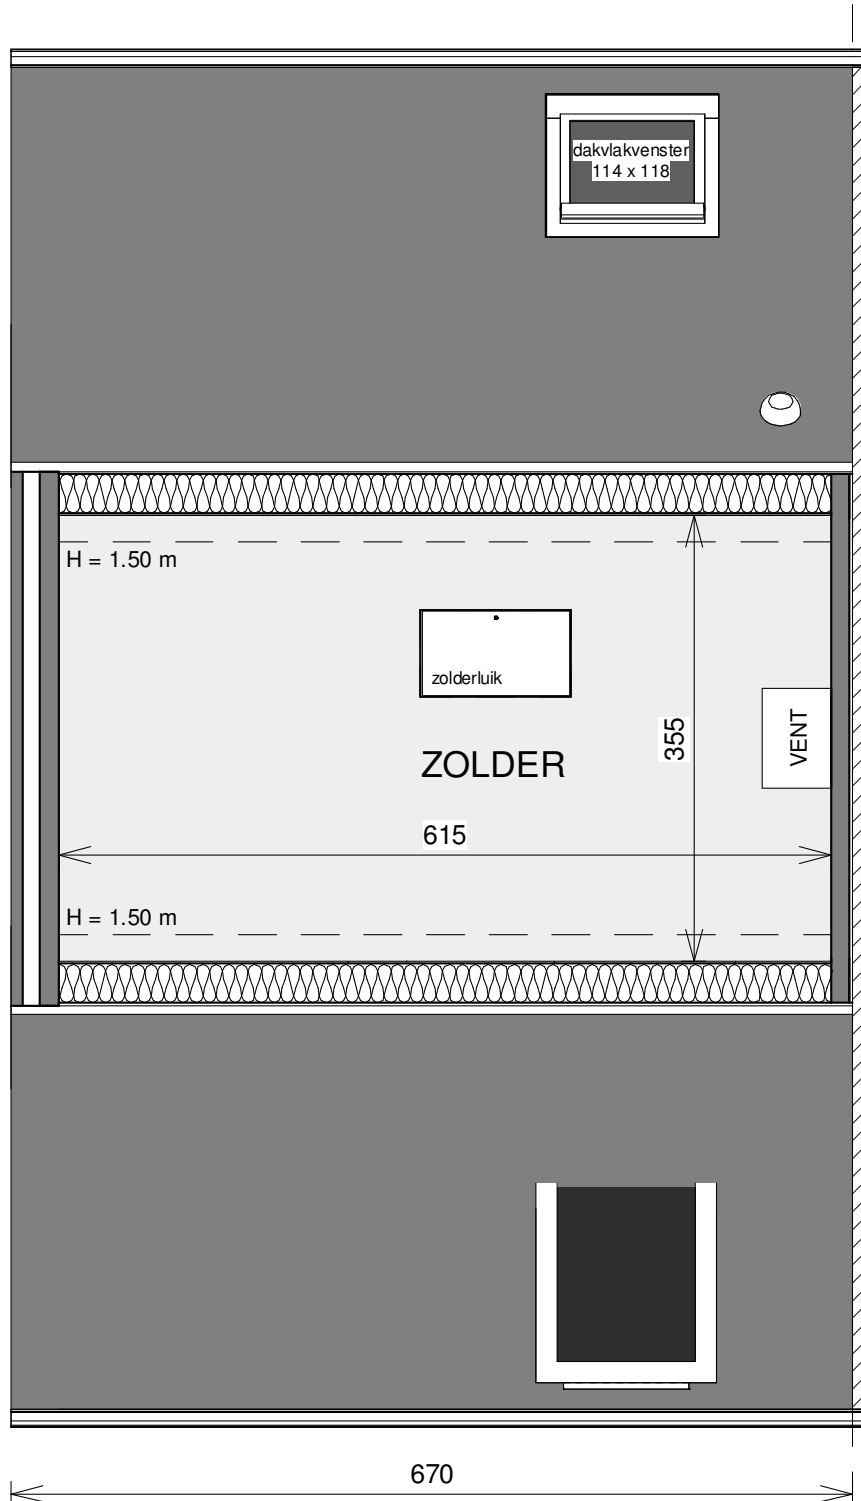

# HALFOPEN BEBOUWING MET 3 SLAAPKAMERS

Oppervlakte perceel: 405 m<sup>2</sup>

Carport in optie

**Voorgevel**

**Achterevel**

**Zijgevel links**

Contacteer onze sales consultant

**051 28 01 49**

## Grondplan

LOT  
39

Gelijkvloers

Contacteer onze sales consultant

051 28 01 49

matexi.be - westvlaanderen@matexi.be

**Eerste verdieping**

LOT  
39