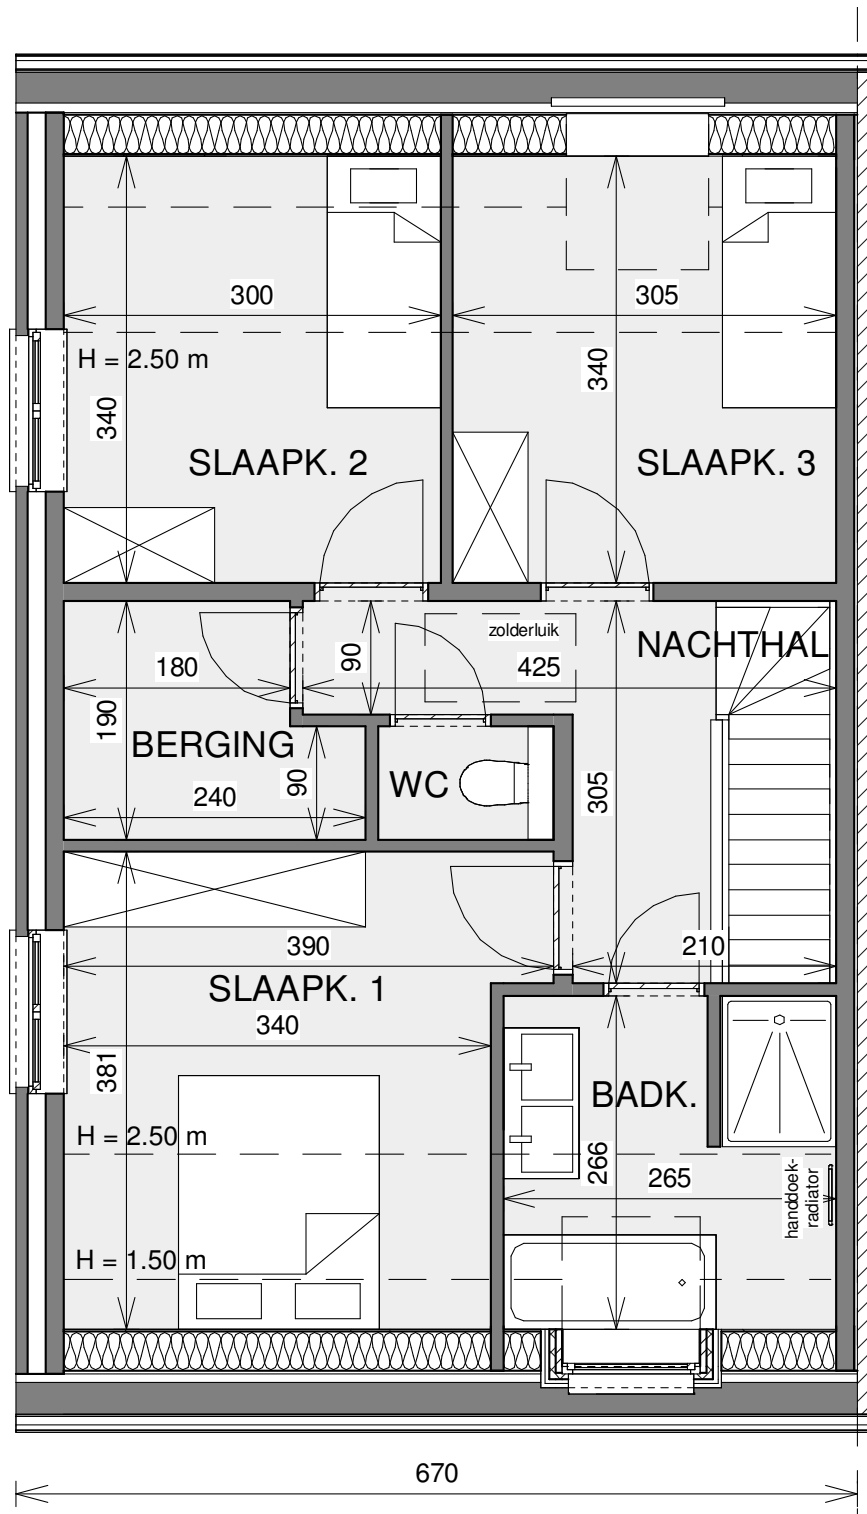

# HALFOPEN BEBOUWING MET 3 SLAAPKAMERS

Oppervlakte perceel: 405 m<sup>2</sup>

Carport in optie

**Voorgevel**

**Achterevel**

**Zijgevel links**

Contacteer onze sales consultant

**051 28 01 49**

# LOT 39

## Grondplan

LOT  
39

Gelijkvloers

Contacteer onze sales consultant

051 28 01 49

matexi.be - westvlaanderen@matexi.be

**Eerste verdieping**

LOT  
39