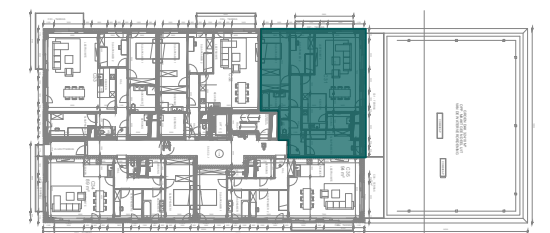

't BRUGHUIS

APP 2C31

VERD
+3

GEBOUW
C

SLK
3

SITUERING

MATEXI Welkom
in de
buurt.

De oppervlaktes en afmetingen van de uitrusting alsook het meubilair en de keuken zijn louter illustratief en niet-contractueel. Aan deze tekening kunnen geen rechten worden ontleend.