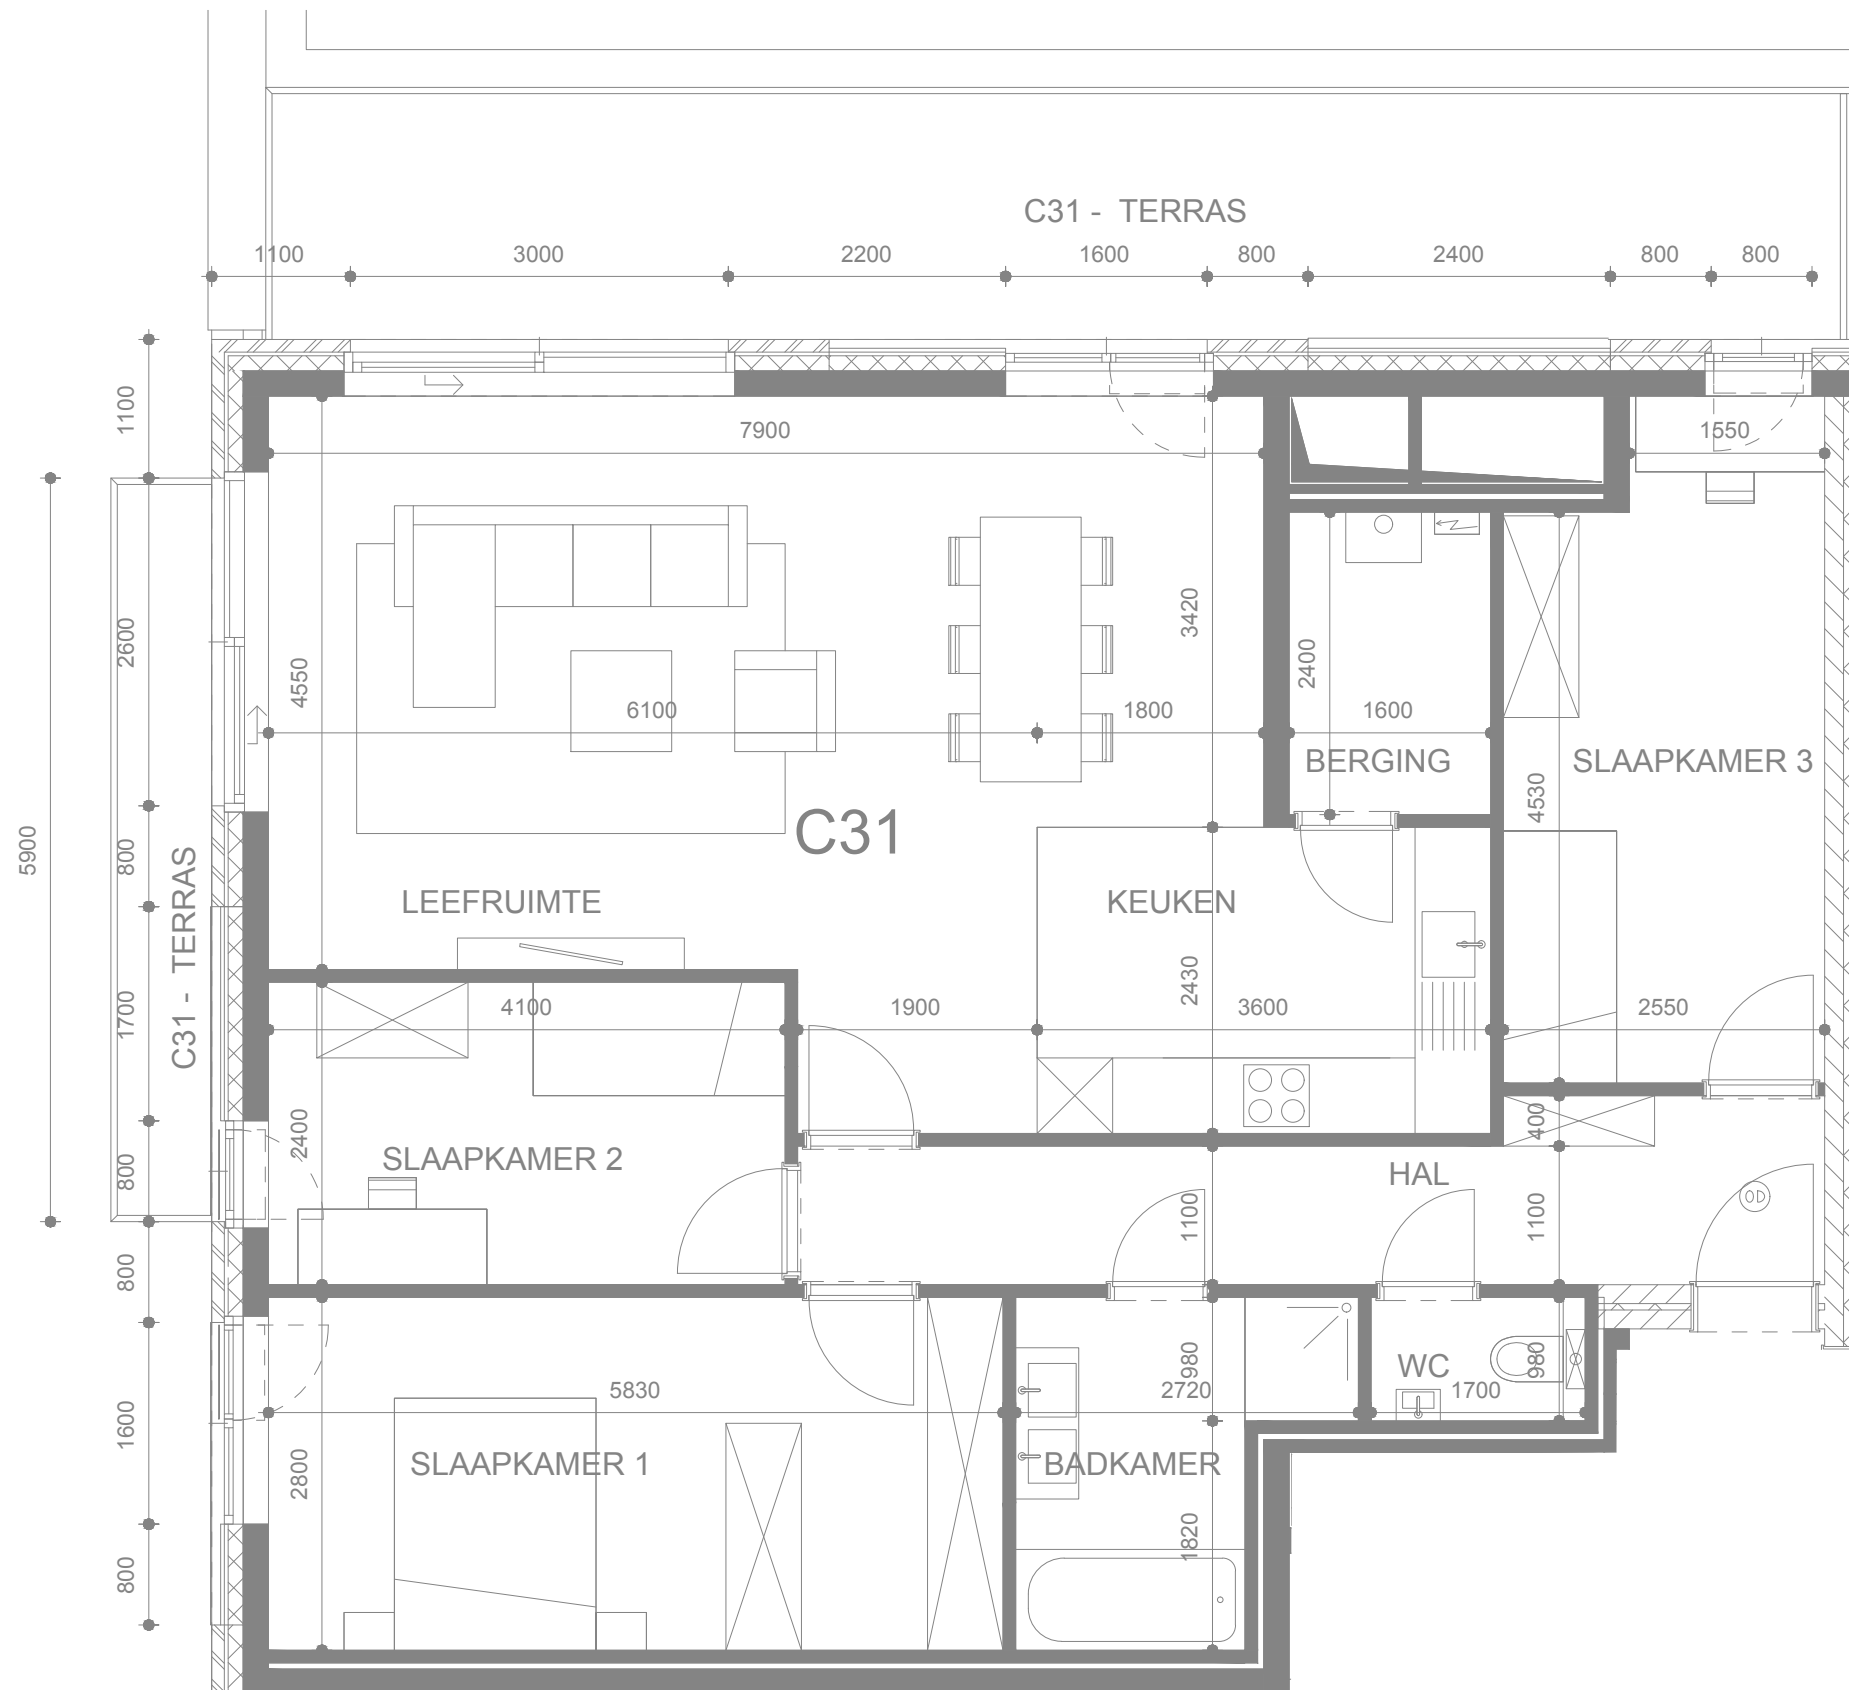

't BRUGHUIS

APP 2C31

VERD
+3

GEBOUW
C

SLK
3

SITUERING

MATEXI Welkom
in de
buurt.

De oppervlaktes en afmetingen van de uitrusting alsook het meubilair en de keuken zijn louter illustratief en niet-contractueel. Aan deze tekening kunnen geen rechten worden ontleend.