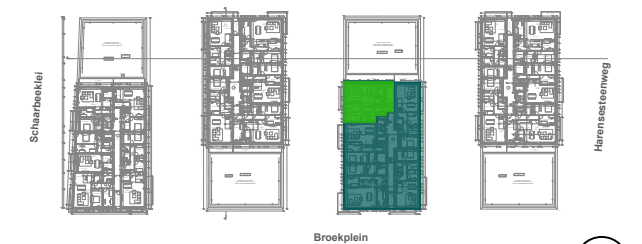

't BRUGHUIS

APP 2C31

VERD
+3

GEBOUW
C

SLK
3

SITUERING

MATEXI Welkom
in de
buurt.

De oppervlaktes en afmetingen van de uitrusting alsook het meubilair en de keuken zijn louter illustratief en niet-contractueel. Aan deze tekening kunnen geen rechten worden ontleend.