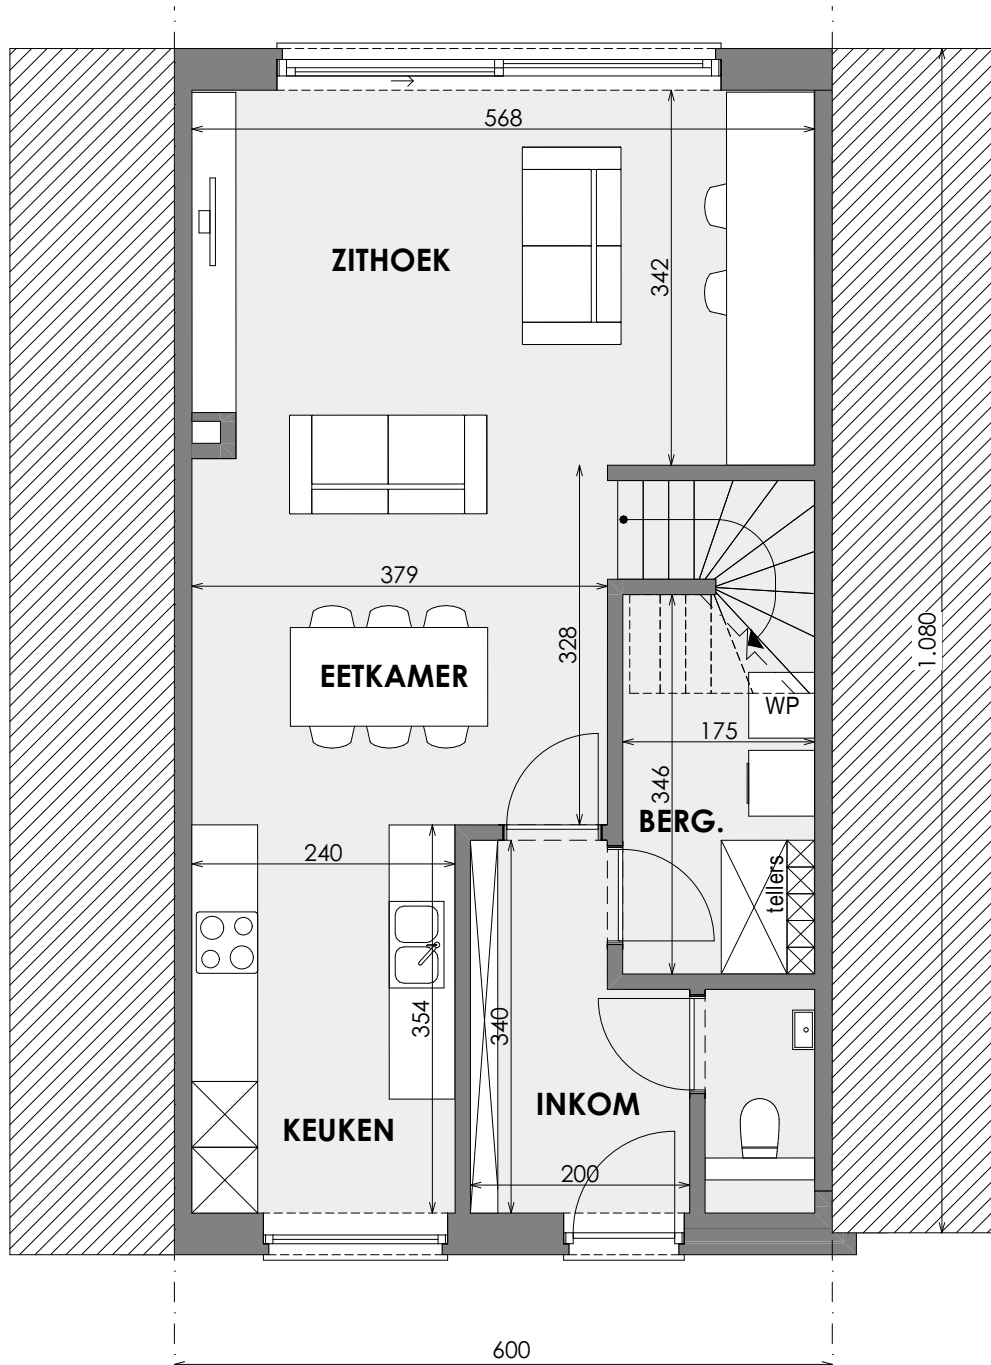

LOT 02

Gelijkvloers