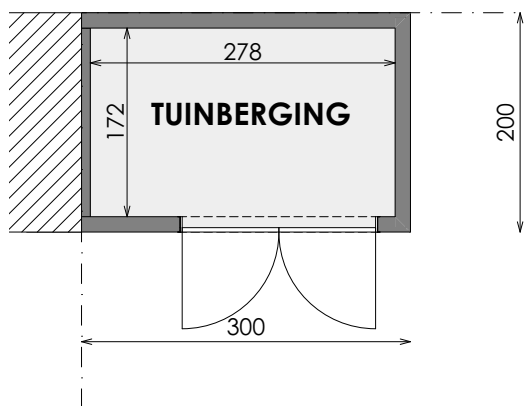

PELT WILLEM II

**LOT
02**

GESLOTEN BEBOUWING MET 3 SLAAPKAMERS

Inclusief: tuinberging

Grondoppervlakte + carport: 158 m²

Situering

Tuinberging

Contacteer onze Sales Consultant