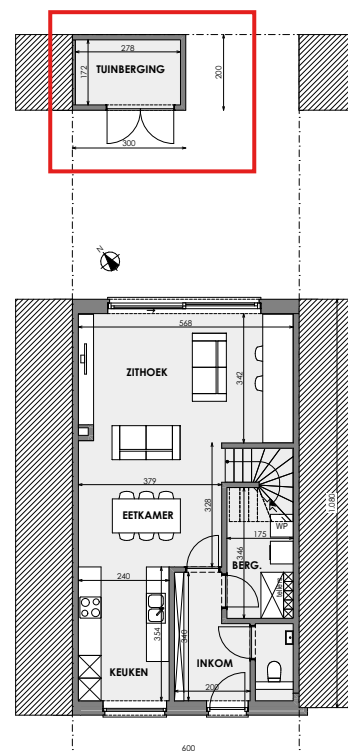

PELT WILLEM II

**LOT
02**

GESLOTEN BEBOUWING MET 3 SLAAPKAMERS

Inclusief: tuinberging

Grondoppervlakte + carport: 158 m²

Situering

Tuinberging

Contacteer onze Sales Consultant