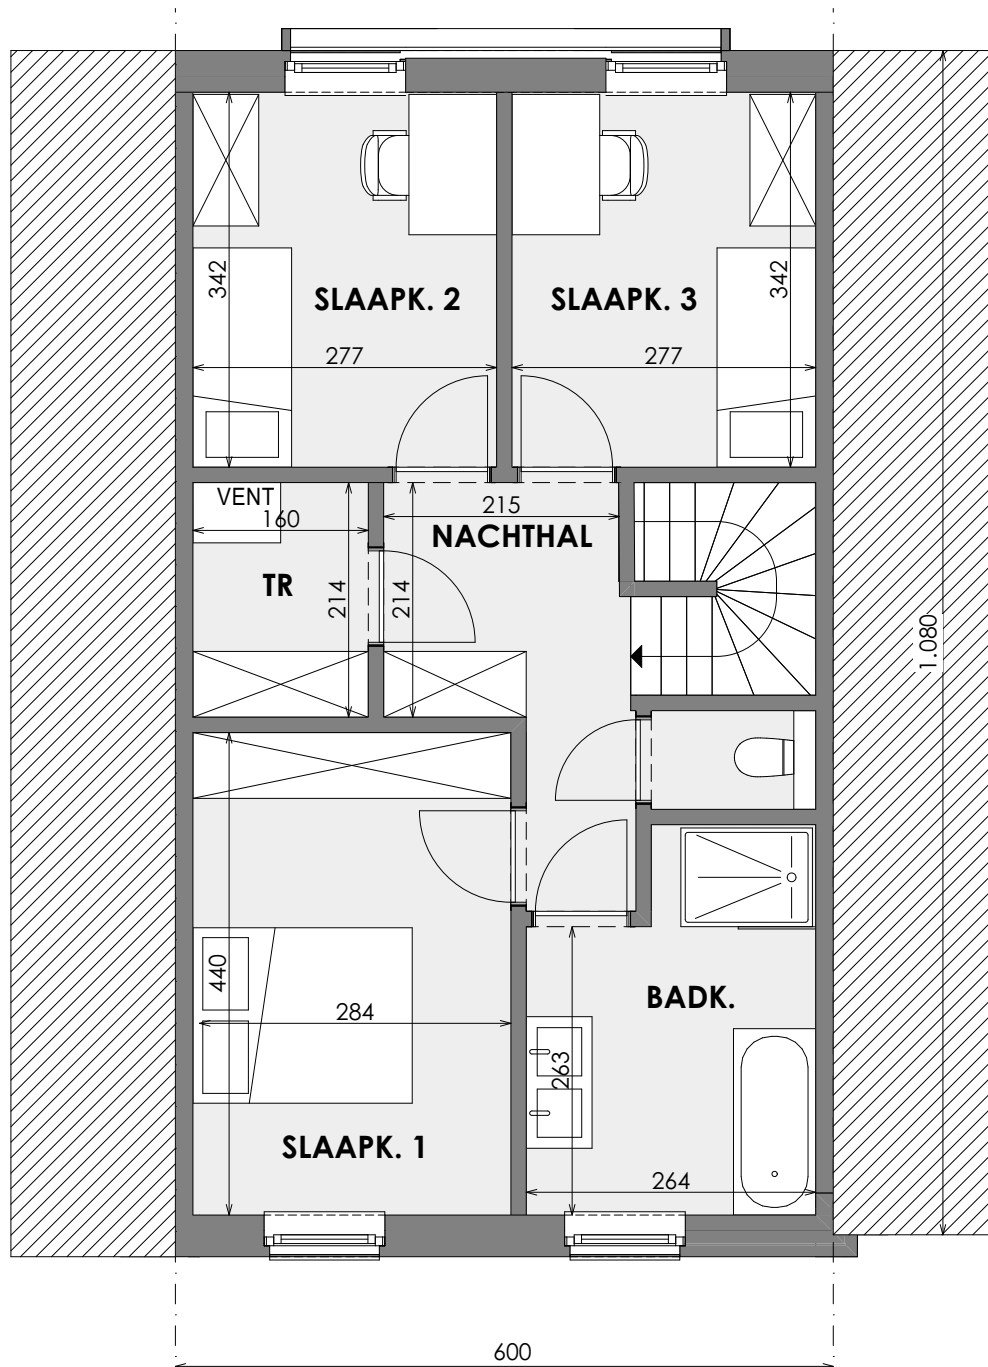

LOT
02

Eerste verdieping

Contacteer onze Sales Consultant

011 98 82 33

matexi.be - info@matexi.be