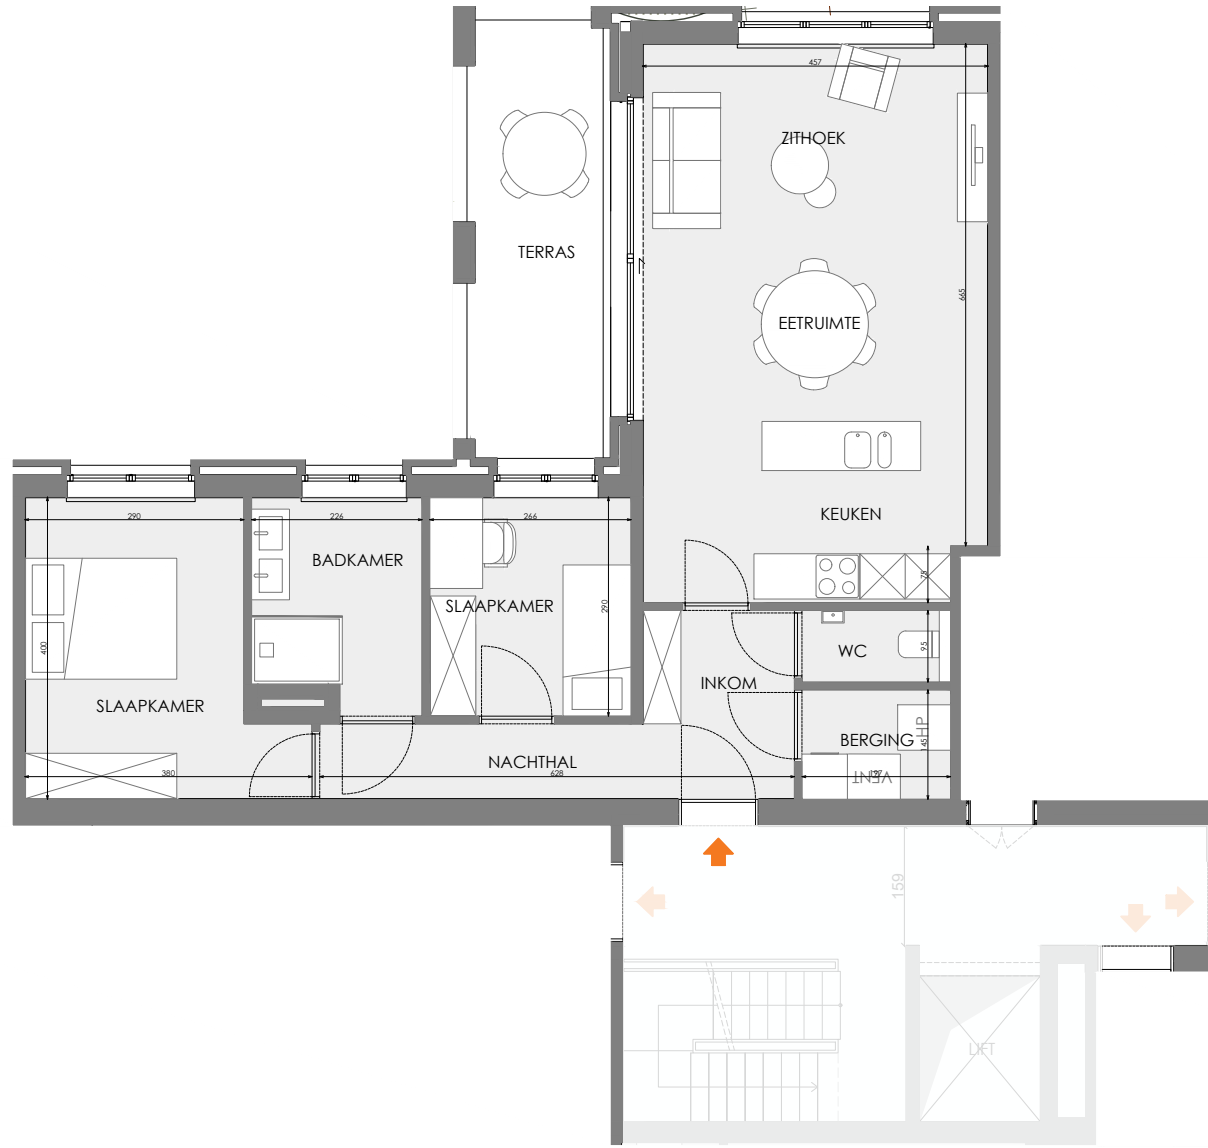

Grondplan

Situering

Gevelplan

Deze verkoopplannen zijn indicatief. Materialen, indeling en uitvoeringsdetails kunnen gewijzigd worden. Afwijkingen in maat ten opzichte van de plannen zijn mogelijk en zijn geen voorwerp voor prijsherzieningen. De indeling van de keuken en de badkamers wordt enkel ter illustratie meegedeeld. Meubilair en toebehoren zijn illustratief en maken geen deel uit van de verkoopovereenkomst. De schaal is enkel representatief bij afdruk op A3-formaat. Enkel de ondertekende verkoopdocumenten zijn bindend. Niet contractueel document.