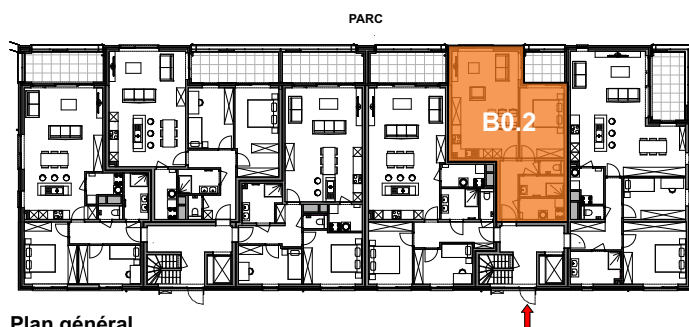

## Appartement

1 chambre - superficie brute :  $\pm 72 \text{ m}^2$  - terrasse :  $\pm 6 \text{ m}^2$   
Rez

Façades

Contactez notre Sales Consultant

T +32 4 268 01 44

matexi.be - info@matexi.be

## Vue en plan