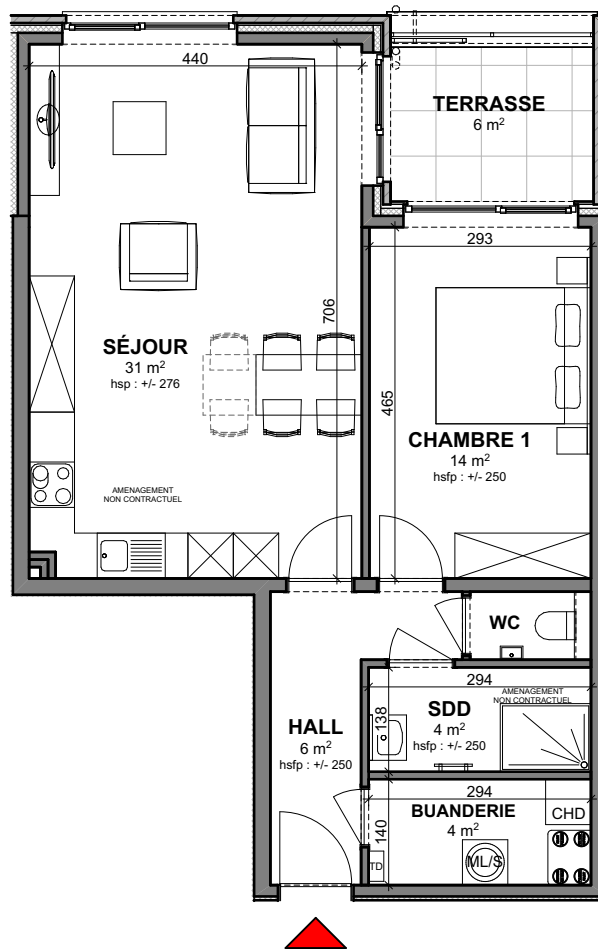

## Appartement

1 chambre - superficie brute :  $\pm 72 \text{ m}^2$  - terrasse :  $\pm 6 \text{ m}^2$   
Rez

Façades

Contactez notre Sales Consultant

T +32 4 268 01 44

matexi.be - info@matexi.be

## Vue en plan