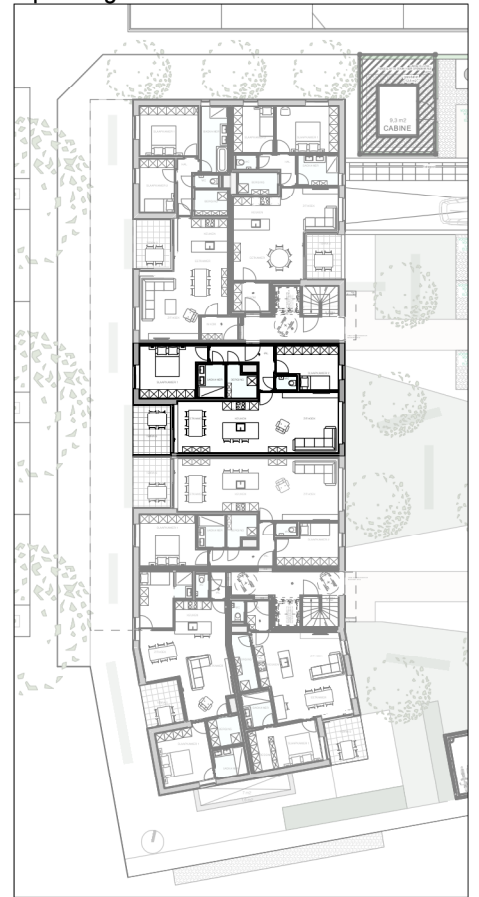

bruto oppervlakte appartement
bruto oppervlakte terras
aantal slaapkamers

96,1 m²
8,7 m²
2

Maten en meubilair zijn indicatief.

inplanting

LOT 90 - BLOK A - 0.03
verdiep +00