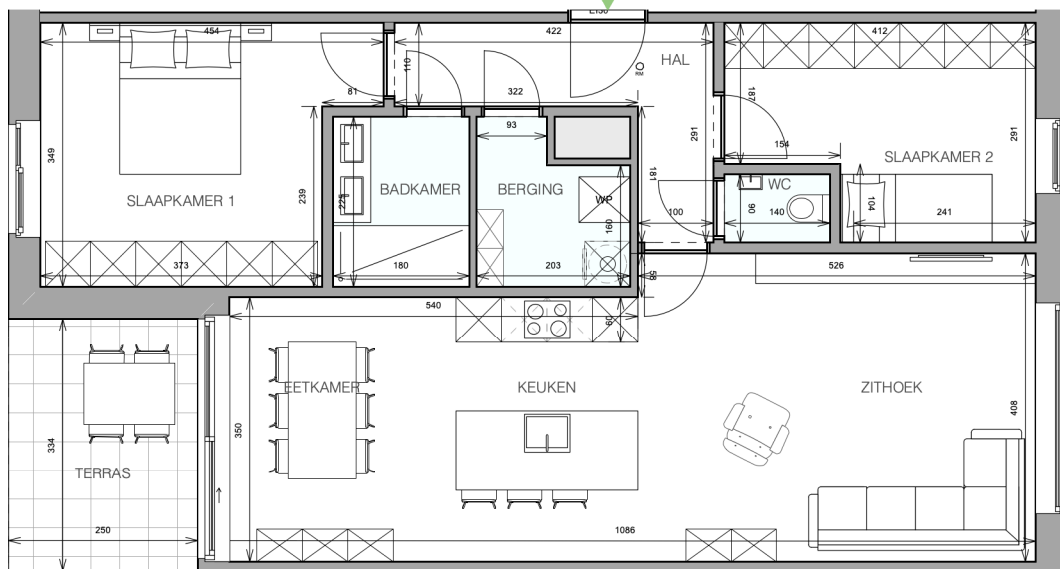

bruto oppervlakte appartement
bruto oppervlakte terras
aantal slaapkamers

96,1 m²
8,7 m²
2

Maten en meubilair zijn indicatief.

inplanting

LOT 90 - BLOK A - 0.03
verdiep +00